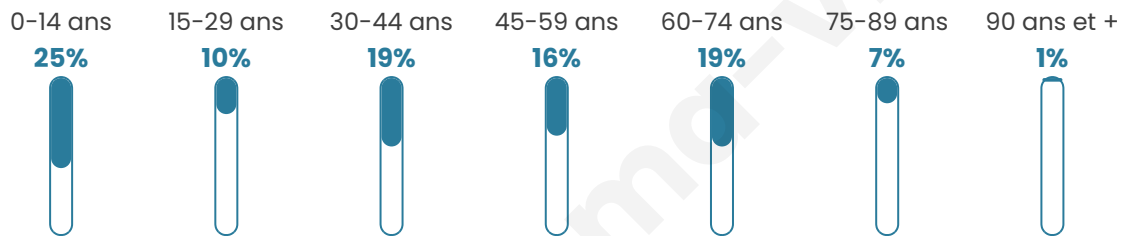

Age moyen

40 ans

Pop active

36.8%

Taux chômage

7.8%

Pop densité

33 h/km²

Revenu moyen

20 760 €/an

Evolution du nombre d'habitants

Sources : Institut national de la statistique et des études économiques (insee) selon Les dernières parutions officielles de 2024 portant sur les années 2020, 2021 et 2022.

Tranche d'âge

Activité professionnelle

Niveau de diplôme

Composition des ménages

Profils électoraux

Premier tour

	Emmanuel MACRON	36.57 %
	Marine LE PEN	20.90 %
	Jean-Luc MÉLENCHON	13.43 %
	Jean LASSALLE	9.70 %
	Éric ZEMMOUR	8.21 %
	Yannick JADOT	3.73 %
	Valérie PÉCRESE	3.73 %
	Anne HIDALGO	1.49 %
	Nicolas DUPONT-AIGNAN	1.49 %
	Nathalie ARTHAUD	0.75 %
	Fabien ROUSSEL	0.00 %
	Philippe POUTOU	0.00 %

178 inscrits

Participation : 78.65%

Votes blancs : 2.14%

Votes nuls : 2.14%

Second tour

	Emmanuel MACRON	58,39 %
	Marine LE PEN	41,61 %

178 inscrits

Participation : 82.02%