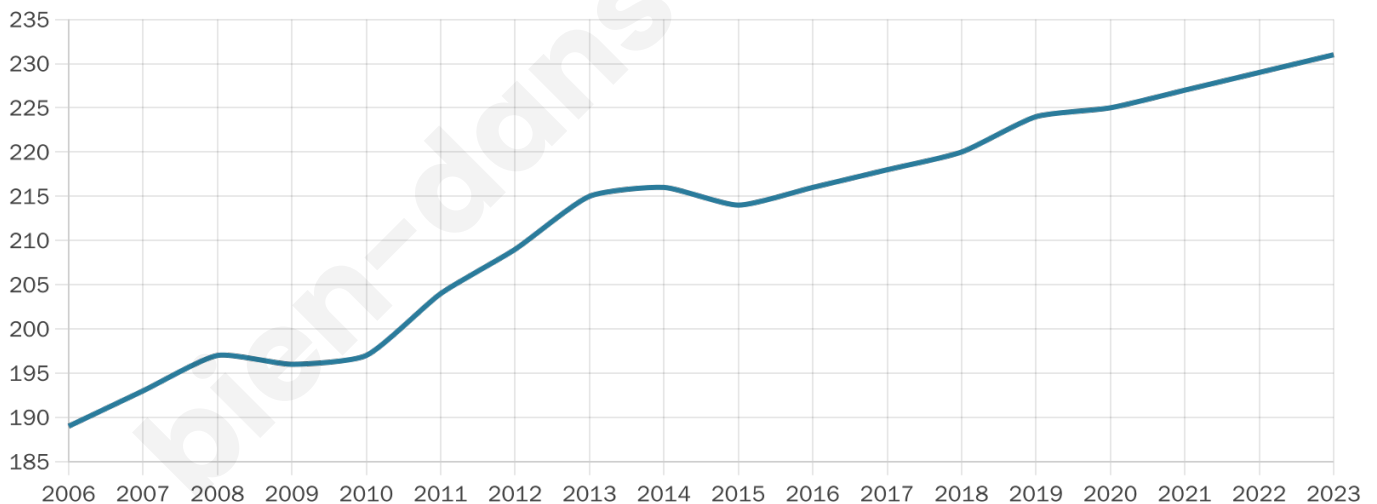

Version web

Ville de La Couture

Présenté par

BIEN dans
ma **VILLE** 

Sommaire

Situation géographique	3
Statistiques sur la population	4
Evolution du nombre d'habitants	4
Tranche d'âge	5
0-14 ans	5
15-29 ans	5
30-44 ans	5
45-59 ans	5
60-74 ans	5
75-89 ans	5
90 ans et +	5
Activité professionnelle	5
Agriculteurs	5
Artisans, Commerçants	5
Cadres et sup.	5
Professions intermédiaires	5
Employé	5
Ouvrier	5
Retraité	5
Autres	5
Niveau de diplôme	6
Sans diplôme ou CEP	6
Brevet, BEPC, DNB	6
CAP-BEP ou équivalent	6
BAC ou équivalent	6
BAC+2	6
BAC+3 ou +4	6
BAC+5 ou plus	6
Composition des ménages	6
Couple sans enfant	6
Couple avec enfant(s)	6
Famille monoparentale	6
Colocation / Autre	6
Personnes seules	6
Profils électoraux	7
Premier tour	7
Sécurité	8
Evolution du nombre d'infractions	8
Pour comparer	9
Services à la population	10
Commerce	10
Éducation	10
Villes autour de La Couture	12

Age moyen

40 ans

Pop active

36.8%

Taux chômage

7.8%

Pop densité

33 h/km²

Revenu moyen

20 760 €/an

Evolution du nombre d'habitants

Sources : Institut national de la statistique et des études économiques (insee) selon Les dernières parutions officielles de 2024 portant sur les années 2020, 2021 et 2022.