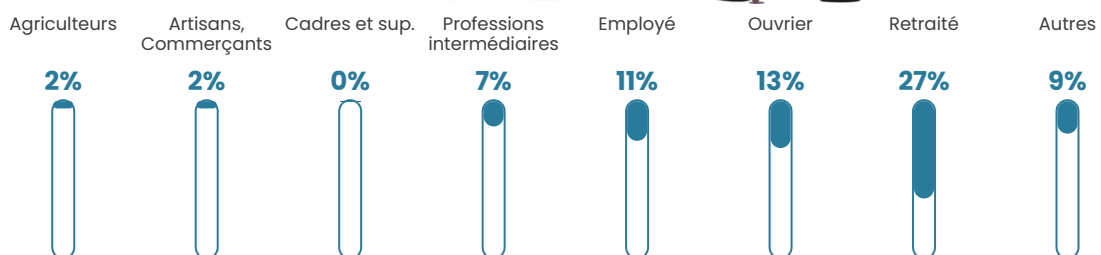

Revenu moyen

20 760 €/an

Evolution du nombre d'habitants

Sources : Institut national de la statistique et des études économiques (insee) selon Les dernières parutions officielles de 2024 portant sur les années 2020, 2021 et 2022.

Tranche d'âge

Activité professionnelle

Niveau de diplôme

Composition des ménages

Profils électoraux

Premier tour

	Emmanuel MACRON	36.57 %
	Marine LE PEN	20.90 %
	Jean-Luc MÉLENCHON	13.43 %
	Jean LASSALLE	9.70 %
	Éric ZEMMOUR	8.21 %
	Yannick JADOT	3.73 %
	Valérie PÉCRESE	3.73 %
	Anne HIDALGO	1.49 %
	Nicolas DUPONT-AIGNAN	1.49 %
	Nathalie ARTHAUD	0.75 %
	Fabien ROUSSEL	0.00 %
	Philippe POUTOU	0.00 %