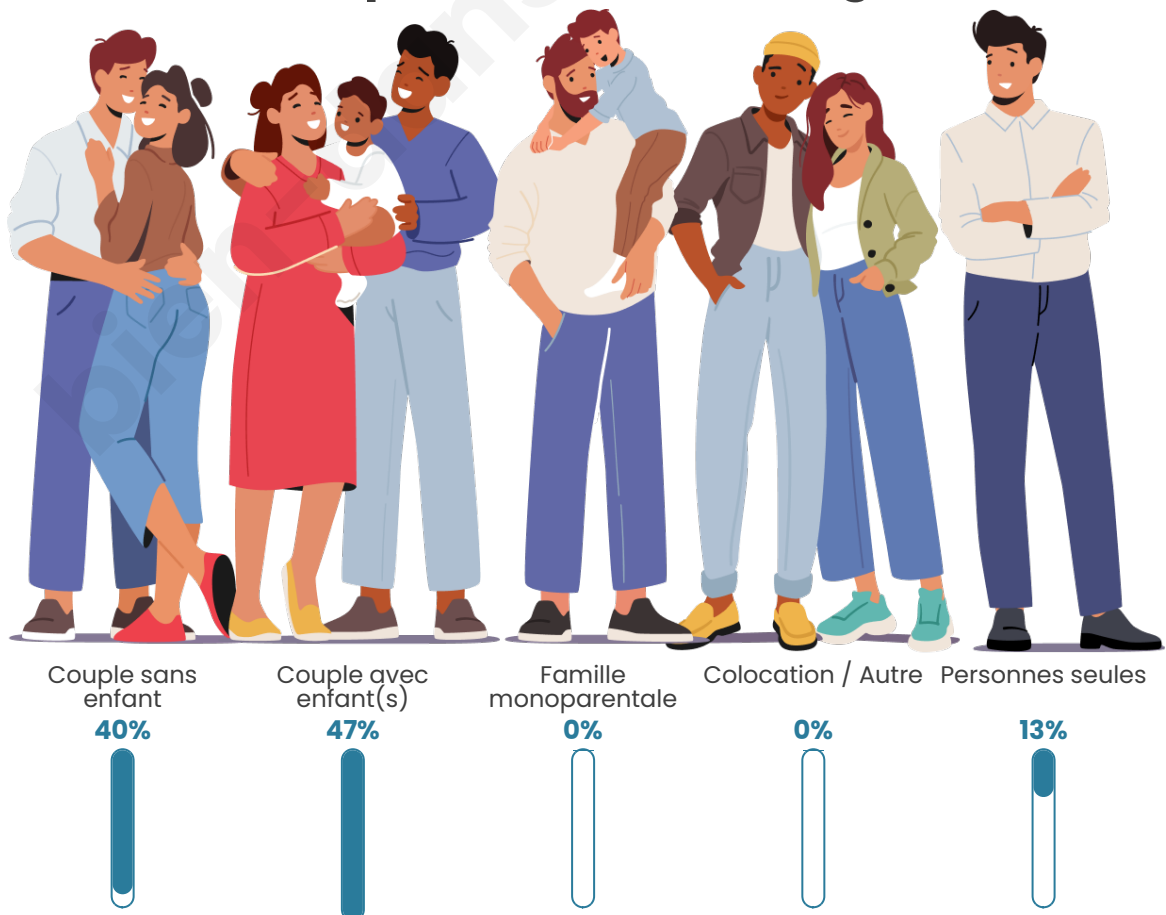

Tranche d'âge

Activité professionnelle

Niveau de diplôme

Composition des ménages

Profils électoraux

Premier tour

	Emmanuel MACRON	36.57 %
	Marine LE PEN	20.90 %
	Jean-Luc MÉLENCHON	13.43 %
	Jean LASSALLE	9.70 %
	Éric ZEMMOUR	8.21 %
	Yannick JADOT	3.73 %
	Valérie PÉCRESE	3.73 %
	Anne HIDALGO	1.49 %
	Nicolas DUPONT-AIGNAN	1.49 %
	Nathalie ARTHAUD	0.75 %
	Fabien ROUSSEL	0.00 %
	Philippe POUTOU	0.00 %