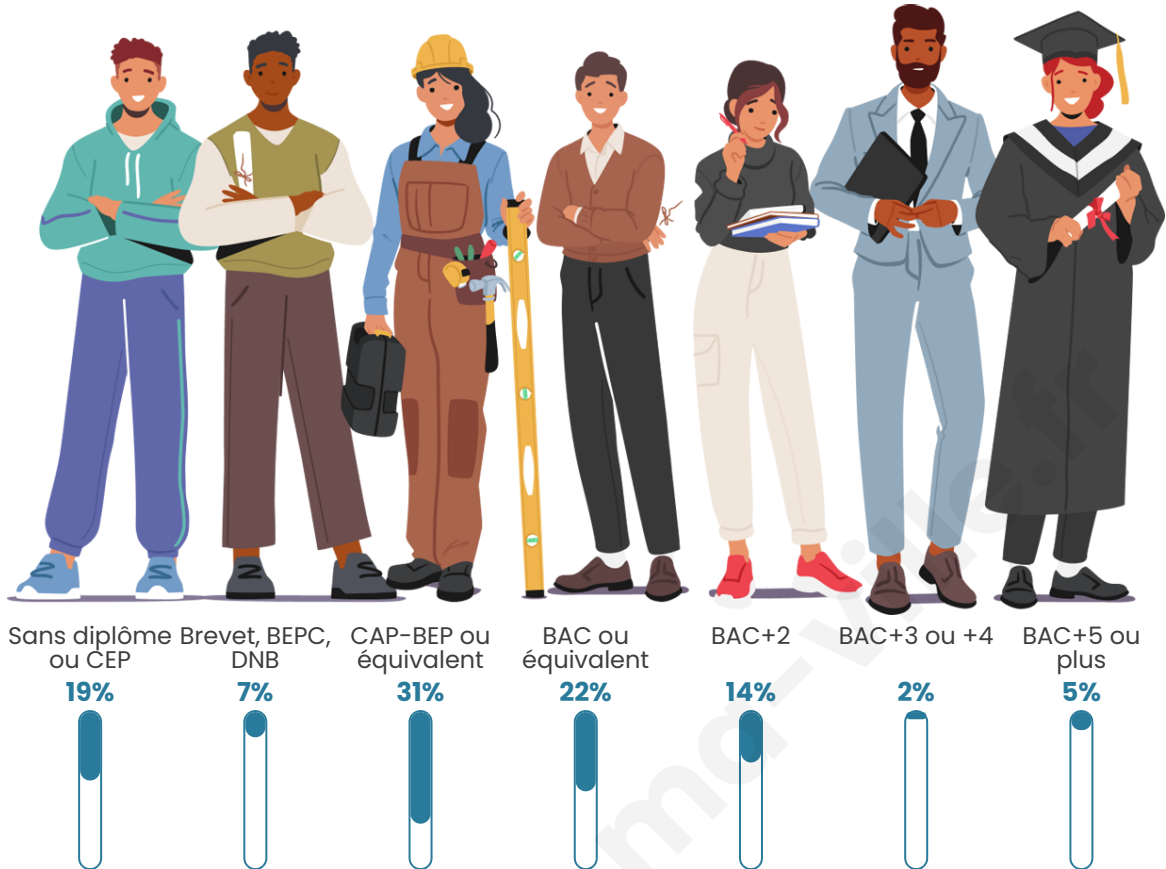

Age moyen

40 ans

Pop active

36.8%

Taux chômage

7.8%

Pop densité

33 h/km²

Tranche d'âge

Activité professionnelle

Niveau de diplôme

Composition des ménages

Profils électoraux

Premier tour

	Emmanuel MACRON	36.57 %
	Marine LE PEN	20.90 %
	Jean-Luc MÉLENCHON	13.43 %
	Jean LASSALLE	9.70 %
	Éric ZEMMOUR	8.21 %
	Yannick JADOT	3.73 %
	Valérie PÉCRESE	3.73 %
	Anne HIDALGO	1.49 %
	Nicolas DUPONT-AIGNAN	1.49 %
	Nathalie ARTHAUD	0.75 %
	Fabien ROUSSEL	0.00 %
	Philippe POUTOU	0.00 %