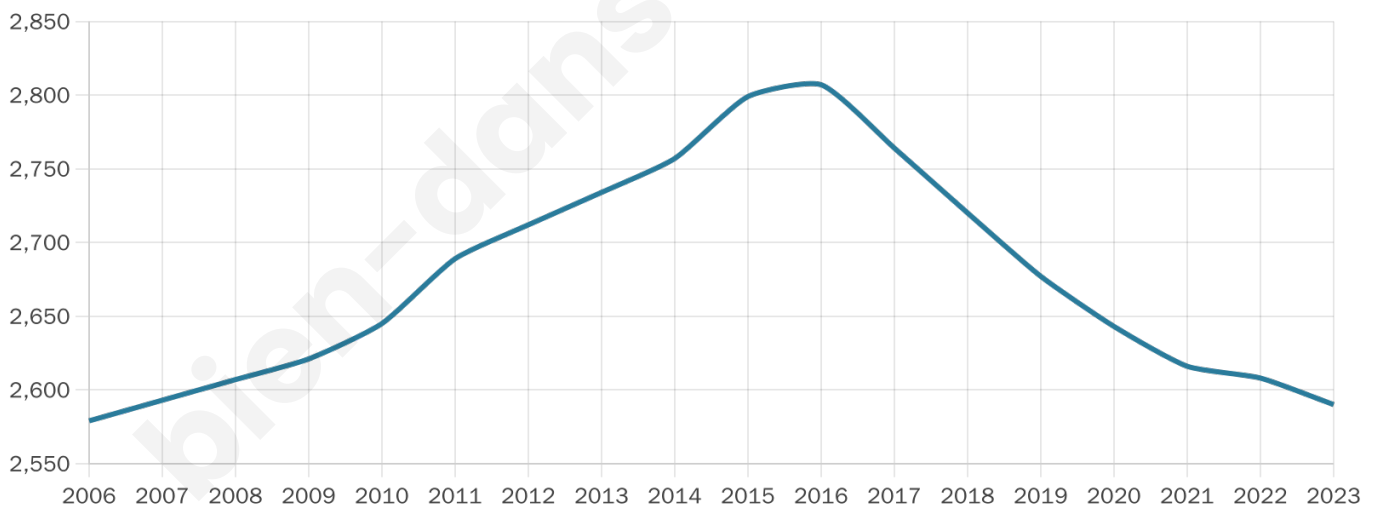

# Statistiques sur la population

Nombre d'habitants

**2 590**

Age moyen

**41 ans**

Pop active

**48.4%**

Taux chômage

**7%**

Pop densité

**199 h/km<sup>2</sup>**

Revenu moyen

**25 300 €/an**

## Evolution du nombre d'habitants

Sources : Institut national de la statistique et des études économiques (insee) selon Les dernières parutions officielles de 2024 portant sur les années 2020, 2021 et 2022.