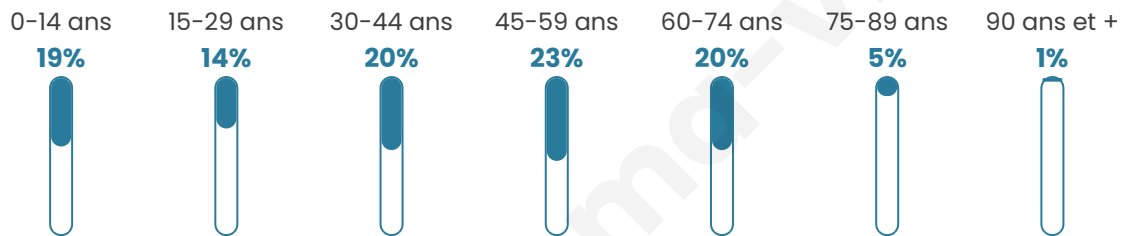

# Statistiques sur la population

Nombre d'habitants

**2 590**

Age moyen

**41 ans**

Pop active

**48.4%**

Taux chômage

**7%**

Pop densité

**199 h/km<sup>2</sup>**

Revenu moyen

**25 300 €/an**

## Evolution du nombre d'habitants

Sources : Institut national de la statistique et des études économiques (insee) selon Les dernières parutions officielles de 2024 portant sur les années 2020, 2021 et 2022.

## Tranche d'âge