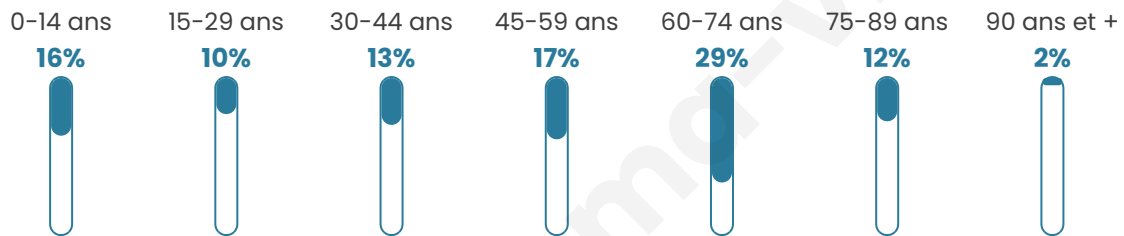

169

Age moyen

49 ans

Pop active

37.3%

Taux chômage

10%

Pop densité

17 h/km²

Revenu moyen

20 110 €/an

Evolution du nombre d'habitants

Sources : Institut national de la statistique et des études économiques (insee) selon Les dernières parutions officielles de 2024 portant sur les années 2020, 2021 et 2022.

Tranche d'âge

Activité professionnelle

Niveau de diplôme

Composition des ménages

Profils électoraux

Premier tour

	Emmanuel MACRON	37.18 %
	Marine LE PEN	20.51 %
	Jean-Luc MÉLENCHON	17.95 %
	Yannick JADOT	6.41 %
	Valérie PÉCRESSÉ	5.13 %
	Fabien ROUSSEL	2.56 %
	Jean LASSALLE	2.56 %
	Éric ZEMMOUR	2.56 %
	Anne HIDALGO	2.56 %
	Nicolas DUPONT- AIGNAN	2.56 %
	Nathalie ARTHAUD	0.00 %
	Philippe POUTOU	0.00 %