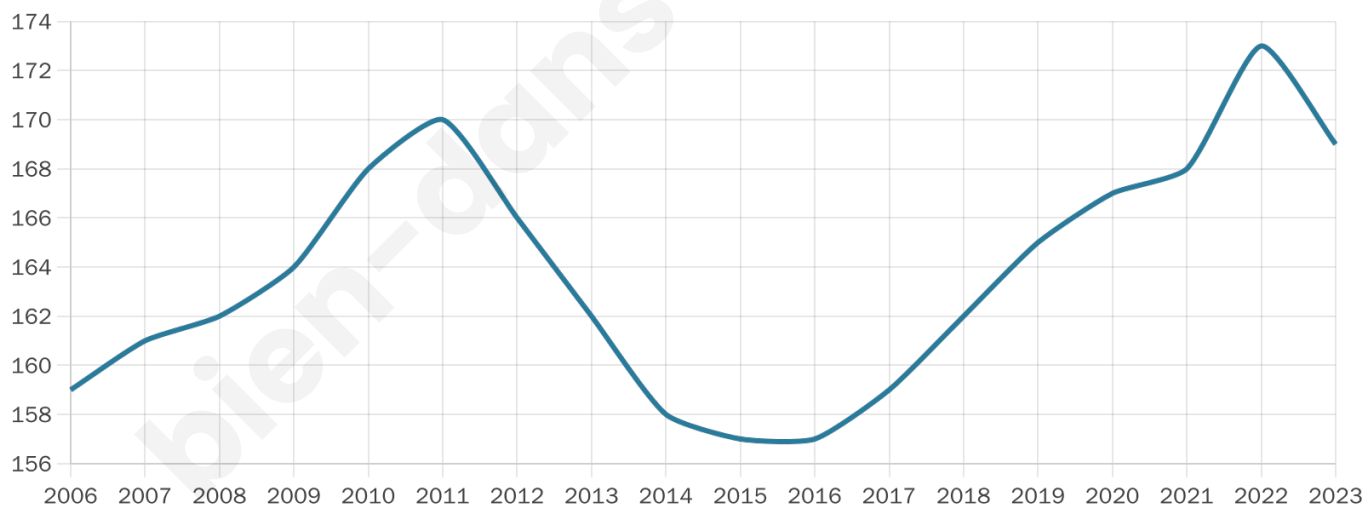

Version web

Ville de Couture

Présenté par

BIEN dans
ma **VILLE** 

Sommaire

Situation géographique	3
Statistiques sur la population	4
Evolution du nombre d'habitants	4
Tranche d'âge	5
0-14 ans	5
15-29 ans	5
30-44 ans	5
45-59 ans	5
60-74 ans	5
75-89 ans	5
90 ans et +	5
Activité professionnelle	5
Agriculteurs	5
Artisans, Commerçants	5
Cadres et sup.	5
Professions intermédiaires	5
Employé	5
Ouvrier	5
Retraité	5
Autres	5
Niveau de diplôme	6
Sans diplôme ou CEP	6
Brevet, BEPC, DNB	6
CAP-BEP ou équivalent	6
BAC ou équivalent	6
BAC+2	6
BAC+3 ou +4	6
BAC+5 ou plus	6
Composition des ménages	6
Couple sans enfant	6
Couple avec enfant(s)	6
Famille monoparentale	6
Colocation / Autre	6
Personnes seules	6
Profils électoraux	7
Premier tour	7
Sécurité	9
Evolution du nombre d'infractions	9
Pour comparer	10
Services à la population	11
Commerce	11
Éducation	11
Villes autour de Couture	13

169

Age moyen

49 ans

Pop active

37.3%

Taux chômage

10%

Pop densité

17 h/km²

Revenu moyen

20 110 €/an

Evolution du nombre d'habitants

Sources : Institut national de la statistique et des études économiques (insee) selon Les dernières parutions officielles de 2024 portant sur les années 2020, 2021 et 2022.