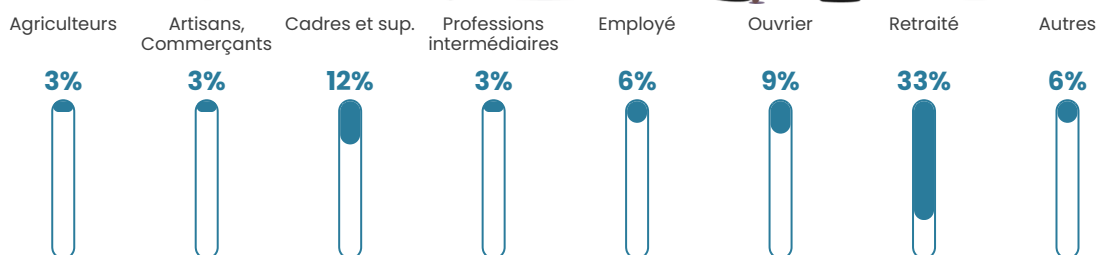

17 h/km²

Revenu moyen

20 110 €/an

Evolution du nombre d'habitants

Sources : Institut national de la statistique et des études économiques (insee) selon Les dernières parutions officielles de 2024 portant sur les années 2020, 2021 et 2022.

Tranche d'âge

Activité professionnelle

Niveau de diplôme

Composition des ménages

Profils électoraux

Premier tour

	Emmanuel MACRON	37.18 %
	Marine LE PEN	20.51 %
	Jean-Luc MÉLENCHON	17.95 %
	Yannick JADOT	6.41 %
	Valérie PÉCRESSÉ	5.13 %
	Fabien ROUSSEL	2.56 %
	Jean LASSALLE	2.56 %
	Éric ZEMMOUR	2.56 %
	Anne HIDALGO	2.56 %
	Nicolas DUPONT- AIGNAN	2.56 %
	Nathalie ARTHAUD	0.00 %
	Philippe POUTOU	0.00 %