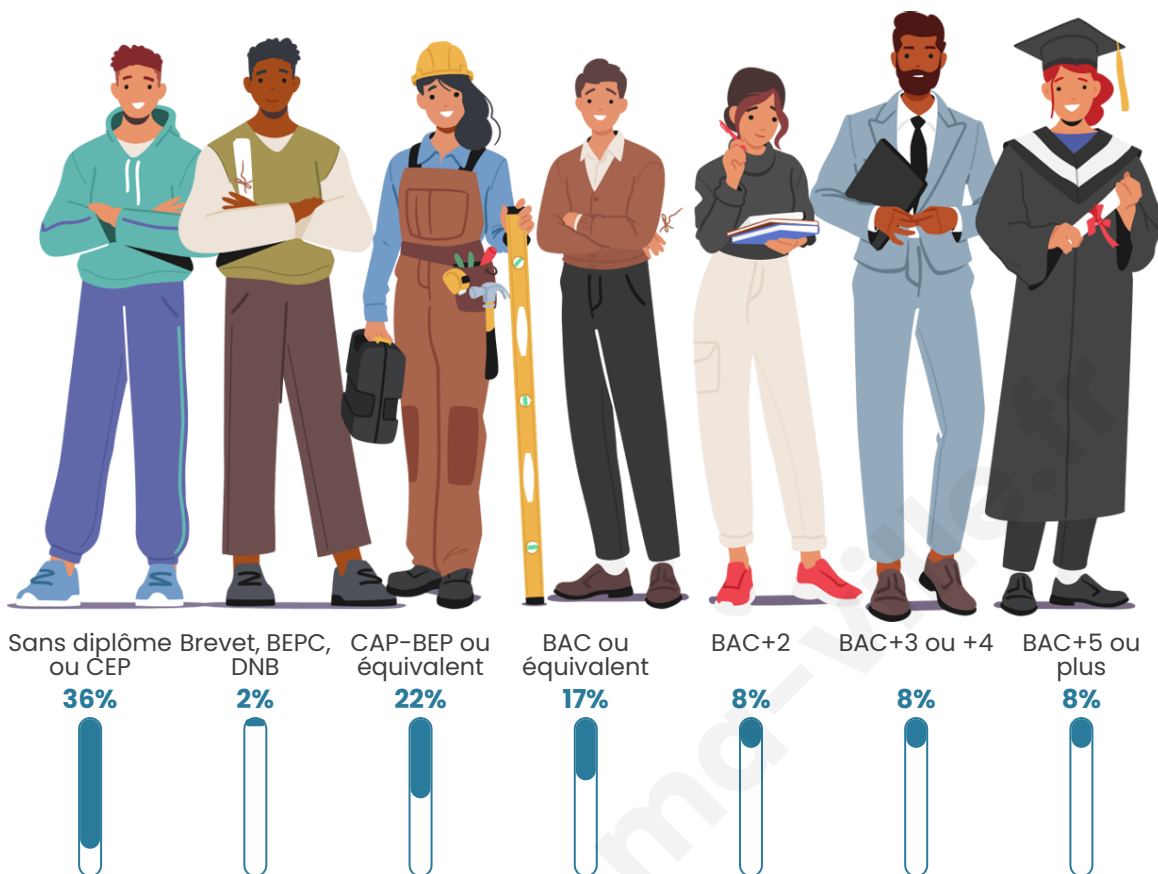

169

Age moyen

49 ans

Pop active

37.3%

Taux chômage

10%

Pop densité

17 h/km²

Revenu moyen

20 110 €/an

Evolution du nombre d'habitants

Sources : Institut national de la statistique et des études économiques (insee) selon Les dernières parutions officielles de 2024 portant sur les années 2020, 2021 et 2022.

Tranche d'âge

Activité professionnelle

Niveau de diplôme

Composition des ménages

Profils électoraux

Premier tour

	Emmanuel MACRON	37.18 %
	Marine LE PEN	20.51 %
	Jean-Luc MÉLENCHON	17.95 %
	Yannick JADOT	6.41 %
	Valérie PÉCRESSÉ	5.13 %
	Fabien ROUSSEL	2.56 %
	Jean LASSALLE	2.56 %
	Éric ZEMMOUR	2.56 %
	Anne HIDALGO	2.56 %
	Nicolas DUPONT- AIGNAN	2.56 %
	Nathalie ARTHAUD	0.00 %
	Philippe POUTOU	0.00 %