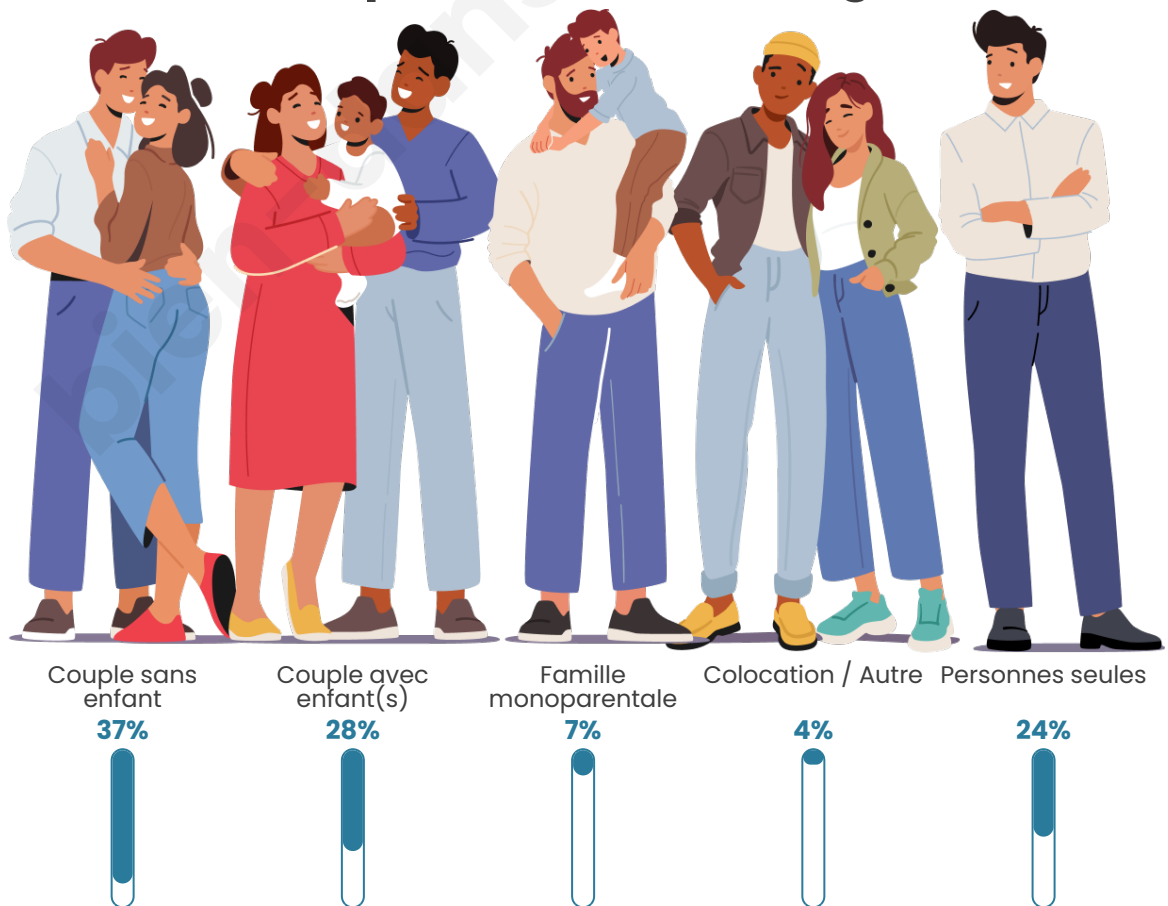

Tranche d'âge

Activité professionnelle

Niveau de diplôme

Composition des ménages

Profils électoraux

Premier tour

	Marine LE PEN	35.91 %
	Emmanuel MACRON	22.41 %
	Jean-Luc MÉLENCHON	18.29 %
	Éric ZEMMOUR	5.49 %
	Jean LASSALLE	3.72 %
	Valérie PÉCRESSE	3.28 %
	Yannick JADOT	2.75 %
	Fabien ROUSSEL	2.29 %
	Nicolas DUPONT-AIGNAN	2.23 %
	Anne HIDALGO	2.10 %
	Philippe POUTOU	0.93 %
	Nathalie ARTHAUD	0.59 %