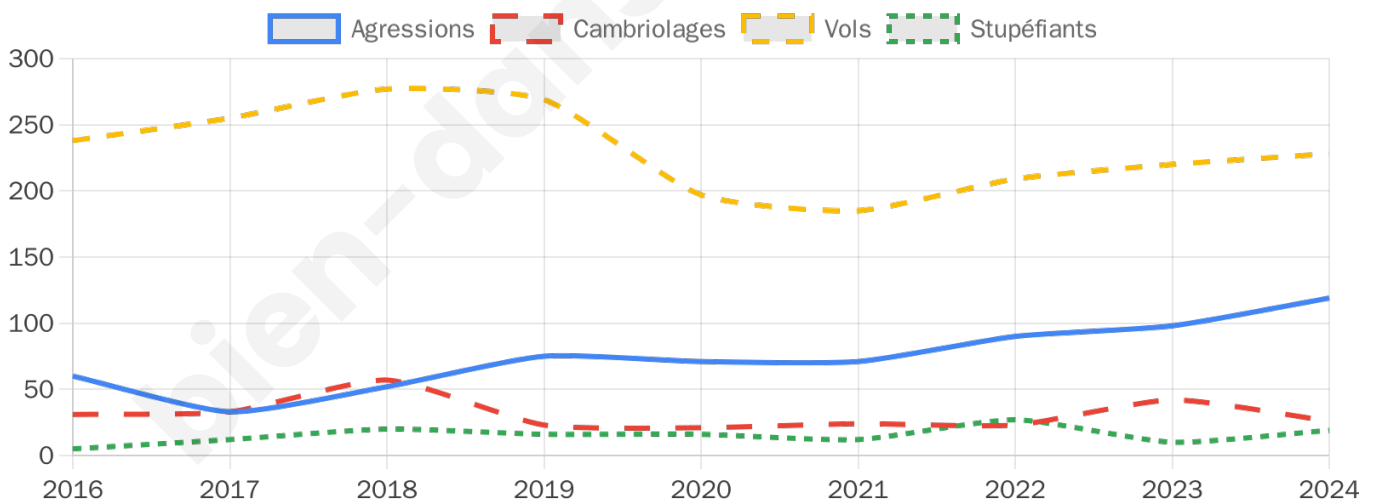

6 532 inscrits

Participation : 74.36%

Votes blancs : 1.28%

Votes nuls : 0.80%

Second tour

	Emmanuel MACRON	42,9 %
	Marine LE PEN	57,1 %

6 536 inscrits

Participation : 73.13%

Votes blancs : 6.74%

Votes nuls : 2.85%

Sécurité

Agressions physiques / sexuelles

119

Cambriolages

26

Vols / dégradations

228

Stupéfiants

19

Evolution du nombre d'infractions

Pour comparer

(en proportion du nombre d'habitants)

■ Ville ■ Département ■ Région

Sources : Bases statistiques communale, départementale et régionale de la délinquance enregistrée par la police et la gendarmerie nationales selon les dernières parutions officielles de 2025 portant sur l'année 2024 ([data.gouv](https://data.gouv.fr)).