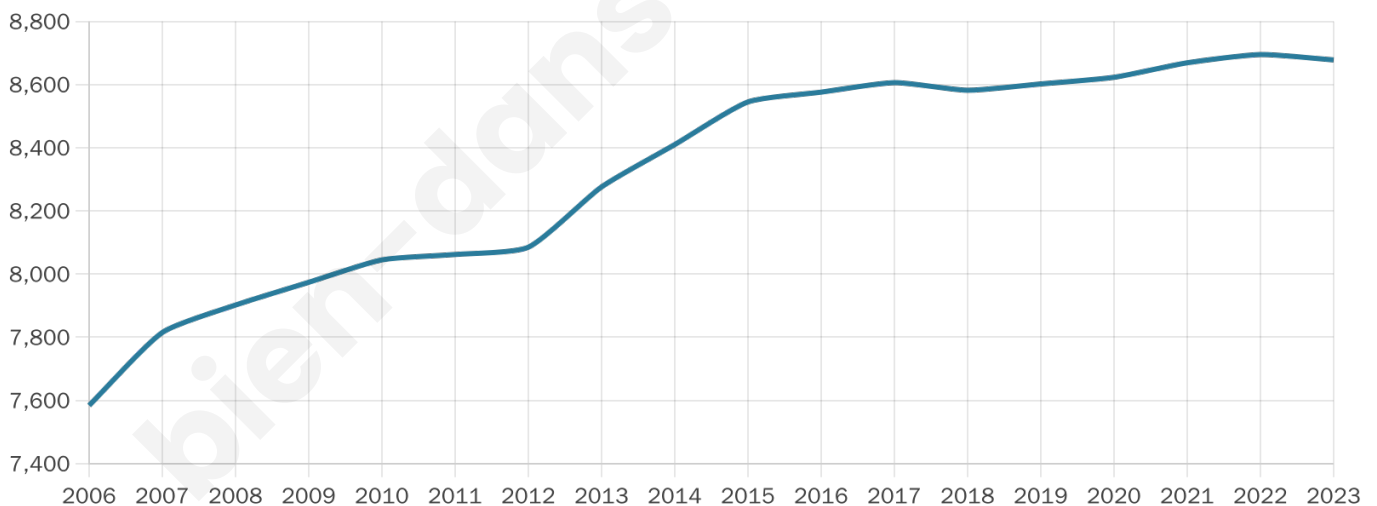

8 678

Age moyen

46 ans

Pop active

42.3%

Taux chômage

11.3%

Pop densité

263 h/km²

Revenu moyen

20 730 €/an

Evolution du nombre d'habitants

Sources : Institut national de la statistique et des études économiques (insee) selon Les dernières parutions officielles de 2024 portant sur les années 2020, 2021 et 2022.