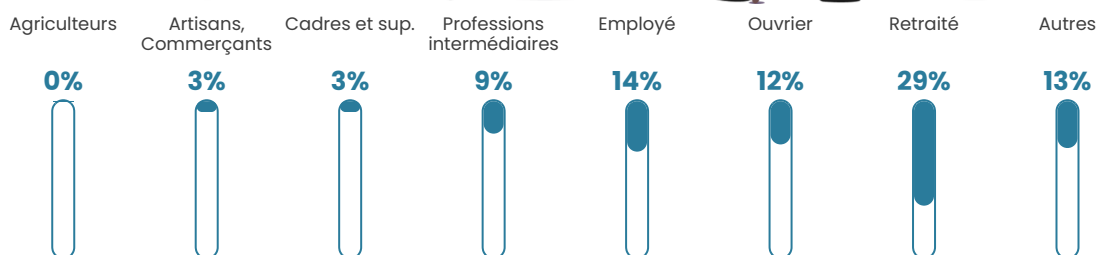

263 h/km²

Revenu moyen

20 730 €/an

Evolution du nombre d'habitants

Sources : Institut national de la statistique et des études économiques (insee) selon Les dernières parutions officielles de 2024 portant sur les années 2020, 2021 et 2022.

Tranche d'âge

Activité professionnelle

Niveau de diplôme

Composition des ménages

Profils électoraux

Premier tour

	Marine LE PEN	35.91 %
	Emmanuel MACRON	22.41 %
	Jean-Luc MÉLENCHON	18.29 %
	Éric ZEMMOUR	5.49 %
	Jean LASSALLE	3.72 %
	Valérie PÉCRESSE	3.28 %
	Yannick JADOT	2.75 %
	Fabien ROUSSEL	2.29 %
	Nicolas DUPONT-AIGNAN	2.23 %
	Anne HIDALGO	2.10 %
	Philippe POUTOU	0.93 %
	Nathalie ARTHAUD	0.59 %