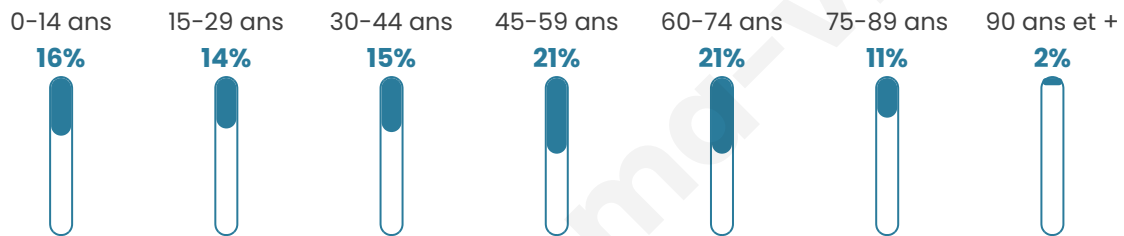

8 678

Age moyen

46 ans

Pop active

42.3%

Taux chômage

11.3%

Pop densité

263 h/km²

Revenu moyen

20 730 €/an

Evolution du nombre d'habitants

Sources : Institut national de la statistique et des études économiques (insee) selon Les dernières parutions officielles de 2024 portant sur les années 2020, 2021 et 2022.

Tranche d'âge

Activité professionnelle

Niveau de diplôme

Composition des ménages

Profils électoraux

Premier tour

	Marine LE PEN	35.91 %
	Emmanuel MACRON	22.41 %
	Jean-Luc MÉLENCHON	18.29 %
	Éric ZEMMOUR	5.49 %
	Jean LASSALLE	3.72 %
	Valérie PÉCRESSE	3.28 %
	Yannick JADOT	2.75 %
	Fabien ROUSSEL	2.29 %
	Nicolas DUPONT-AIGNAN	2.23 %
	Anne HIDALGO	2.10 %
	Philippe POUTOU	0.93 %
	Nathalie ARTHAUD	0.59 %

6 532 inscrits

Participation : 74.36%

Votes blancs : 1.28%

Votes nuls : 0.80%

Second tour

	Emmanuel MACRON	42,9 %
	Marine LE PEN	57,1 %

6 536 inscrits

Participation : 73.13%