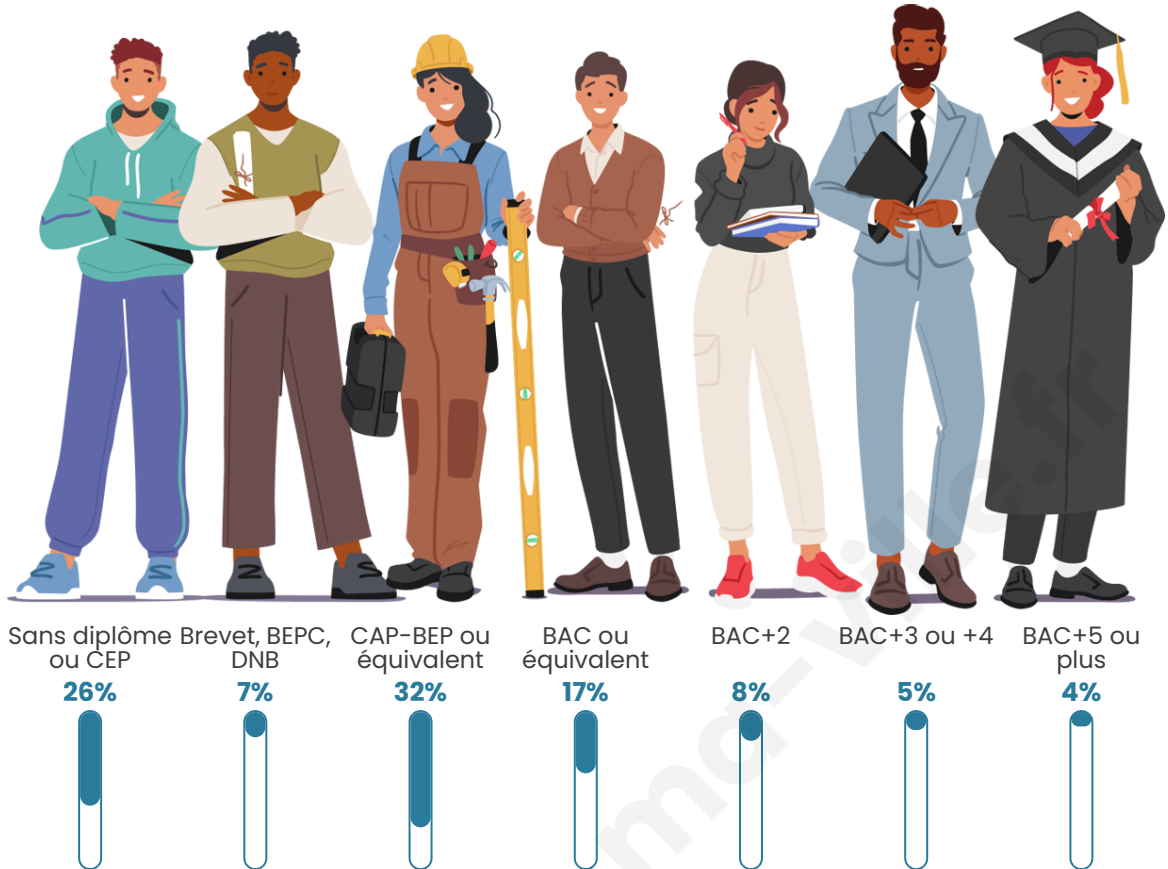

8 678

Age moyen

46 ans

Pop active

42.3%

Taux chômage

11.3%

Pop densité

Tranche d'âge

Activité professionnelle

Niveau de diplôme

Composition des ménages

Profils électoraux

Premier tour

	Marine LE PEN	35.91 %
	Emmanuel MACRON	22.41 %
	Jean-Luc MÉLENCHON	18.29 %
	Éric ZEMMOUR	5.49 %
	Jean LASSALLE	3.72 %
	Valérie PÉCRESSE	3.28 %
	Yannick JADOT	2.75 %
	Fabien ROUSSEL	2.29 %
	Nicolas DUPONT-AIGNAN	2.23 %
	Anne HIDALGO	2.10 %
	Philippe POUTOU	0.93 %
	Nathalie ARTHAUD	0.59 %