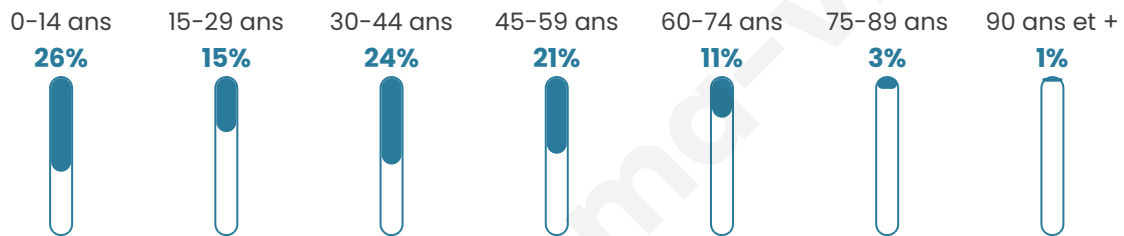

1 187

Age moyen

35 ans

Pop active

52.1%

Taux chômage

4.9%

Pop densité

170 h/km²

Revenu moyen

27 100 €/an

Evolution du nombre d'habitants

Sources : Institut national de la statistique et des études économiques (insee) selon Les dernières parutions officielles de 2024 portant sur les années 2020, 2021 et 2022.

Tranche d'âge

Activité professionnelle

Niveau de diplôme

Composition des ménages

Profils électoraux

Premier tour

	Marine LE PEN	26.89 %
	Emmanuel MACRON	26.71 %
	Jean-Luc MÉLENCHON	20.74 %
	Éric ZEMMOUR	6.50 %
	Yannick JADOT	5.45 %
	Valérie PÉCRESSÉ	4.57 %
	Fabien ROUSSEL	2.28 %
	Jean LASSALLE	2.11 %
	Anne HIDALGO	2.11 %
	Nicolas DUPONT- AIGNAN	1.58 %
	Nathalie ARTHAUD	0.70 %
	Philippe POUTOU	0.35 %