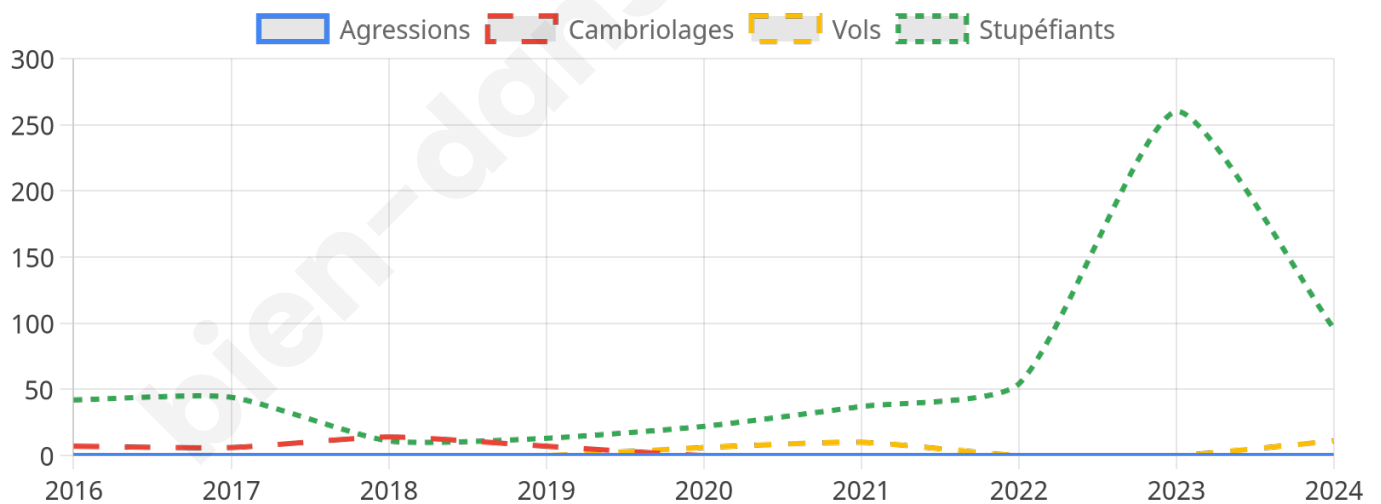

726 inscrits

Participation : 79.89%
Votes blancs : 1.38%
Votes nuls : 0.52%

Second tour

Emmanuel
MACRON

58,79 %

Marine LE PEN

41,21 %

728 inscrits

Participation : 76.79%
Votes blancs : 6.98%
Votes nuls : 1.43%

bien-dans-ma-ville.fr

Sécurité

Agressions physiques / sexuelles

0

Cambriolages

0

Vols / dégradations

11

Stupéfiants

96

Evolution du nombre d'infractions

Pour comparer

(en proportion du nombre d'habitants)

Sources : Bases statistiques communale, départementale et régionale de la délinquance enregistrée par la police et la gendarmerie nationales selon les dernières parutions officielles de 2025 portant sur l'année 2024 ([data.gouv](https://data.gouv.fr)).