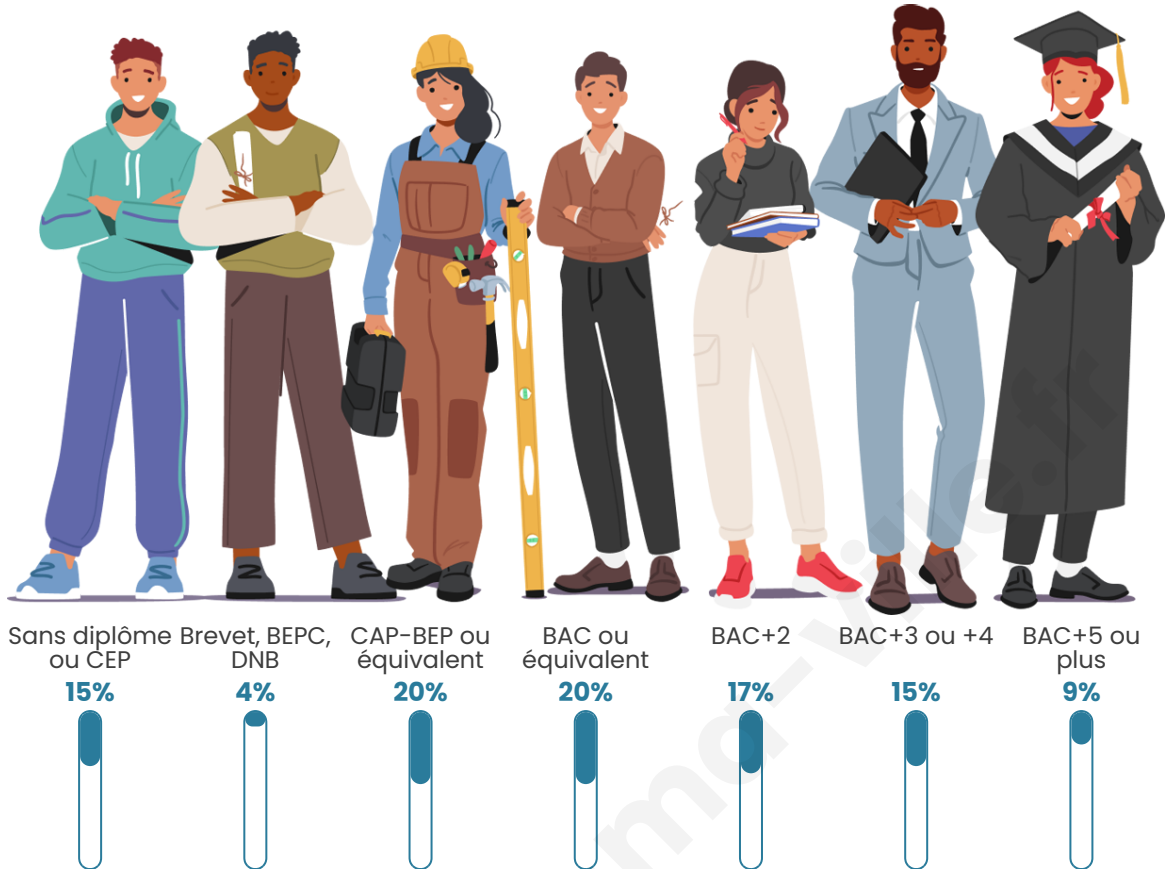

1 187

Age moyen

35 ans

Pop active

52.1%

Taux chômage

4.9%

Pop densité

Tranche d'âge

Activité professionnelle

Niveau de diplôme

Composition des ménages

Profils électoraux

Premier tour

	Marine LE PEN	26.89 %
	Emmanuel MACRON	26.71 %
	Jean-Luc MÉLENCHON	20.74 %
	Éric ZEMMOUR	6.50 %
	Yannick JADOT	5.45 %
	Valérie PÉCRESSÉ	4.57 %
	Fabien ROUSSEL	2.28 %
	Jean LASSALLE	2.11 %
	Anne HIDALGO	2.11 %
	Nicolas DUPONT- AIGNAN	1.58 %
	Nathalie ARTHAUD	0.70 %
	Philippe POUTOU	0.35 %