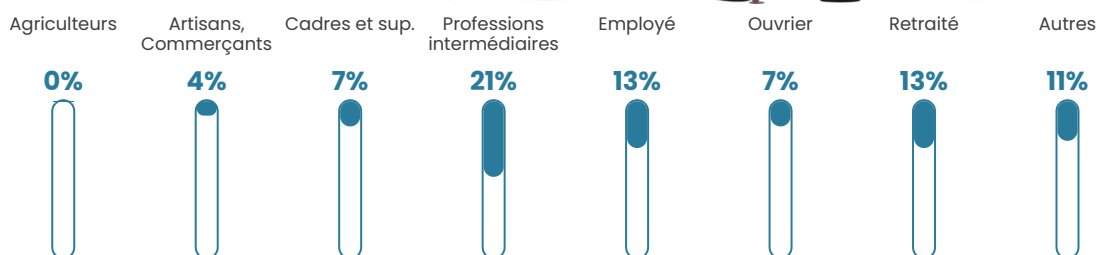

170 h/km²

Revenu moyen

27 100 €/an

Evolution du nombre d'habitants

Sources : Institut national de la statistique et des études économiques (insee) selon Les dernières parutions officielles de 2024 portant sur les années 2020, 2021 et 2022.

Tranche d'âge

Activité professionnelle

Niveau de diplôme

Composition des ménages

Profils électoraux

Premier tour

	Marine LE PEN	26.89 %
	Emmanuel MACRON	26.71 %
	Jean-Luc MÉLENCHON	20.74 %
	Éric ZEMMOUR	6.50 %
	Yannick JADOT	5.45 %
	Valérie PÉCRESSÉ	4.57 %
	Fabien ROUSSEL	2.28 %
	Jean LASSALLE	2.11 %
	Anne HIDALGO	2.11 %
	Nicolas DUPONT- AIGNAN	1.58 %
	Nathalie ARTHAUD	0.70 %
	Philippe POUTOU	0.35 %