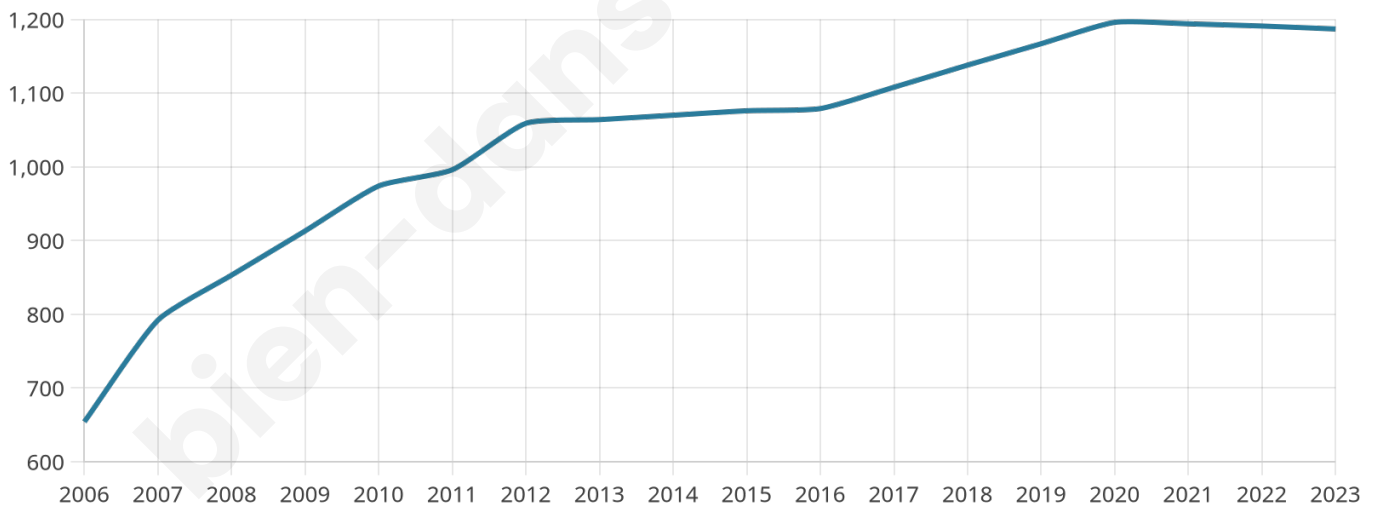

1 187

Age moyen

35 ans

Pop active

52.1%

Taux chômage

4.9%

Pop densité

170 h/km²

Revenu moyen

27 100 €/an

Evolution du nombre d'habitants

Sources : Institut national de la statistique et des études économiques (insee) selon Les dernières parutions officielles de 2024 portant sur les années 2020, 2021 et 2022.