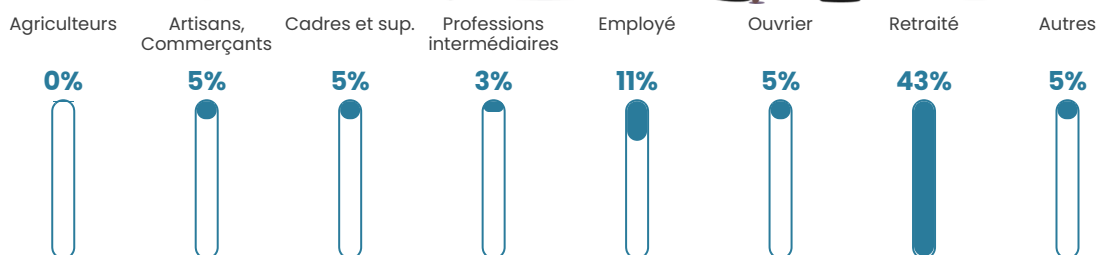

45 ans

Pop active

39.7%

Taux chômage

7%

Pop densité

45 h/km²

Revenu moyen

17 250 €/an

Evolution du nombre d'habitants

Sources : Institut national de la statistique et des études économiques (insee) selon Les dernières parutions officielles de 2024 portant sur les années 2020, 2021 et 2022.

Tranche d'âge

Activité professionnelle

Niveau de diplôme

Composition des ménages

Profils électoraux

Premier tour

	Emmanuel MACRON	30.10 %
	Jean-Luc MÉLENCHON	25.24 %
	Marine LE PEN	24.27 %
	Jean LASSALLE	13.59 %
	Anne HIDALGO	1.94 %
	Fabien ROUSSEL	0.97 %
	Éric ZEMMOUR	0.97 %
	Yannick JADOT	0.97 %
	Valérie PÉCRESSE	0.97 %
	Nicolas DUPONT- AIGNAN	0.97 %
	Nathalie ARTHAUD	0.00 %
	Philippe POUTOU	0.00 %