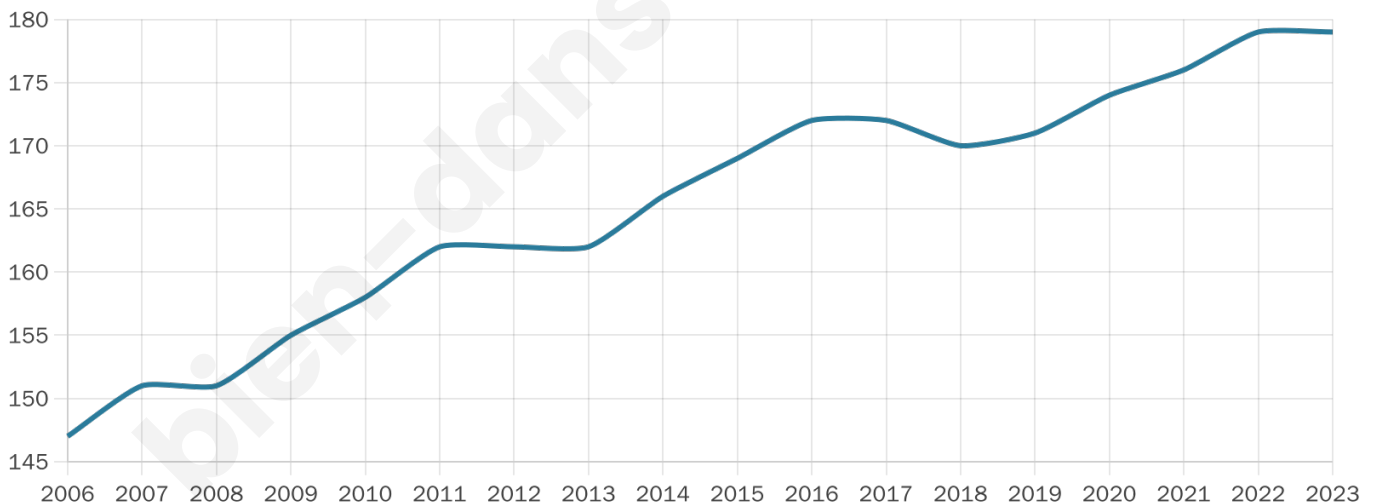

45 ans

Pop active

39.7%

Taux chômage

7%

Pop densité

45 h/km²

Revenu moyen

17 250 €/an

Evolution du nombre d'habitants

Sources : Institut national de la statistique et des études économiques (insee) selon Les dernières parutions officielles de 2024 portant sur les années 2020, 2021 et 2022.