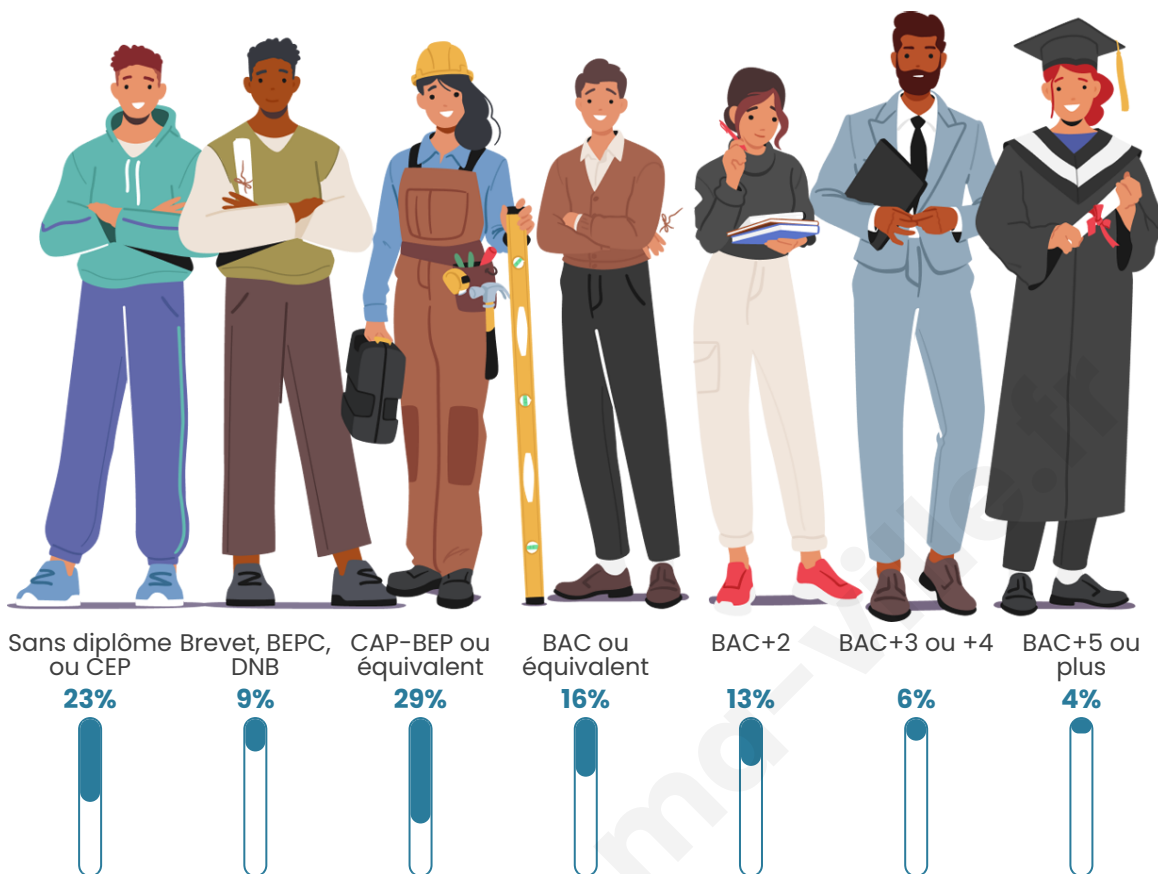

Tranche d'âge

Activité professionnelle

Niveau de diplôme

Composition des ménages

Profils électoraux

Premier tour

	Emmanuel MACRON	30.10 %
	Jean-Luc MÉLENCHON	25.24 %
	Marine LE PEN	24.27 %
	Jean LASSALLE	13.59 %
	Anne HIDALGO	1.94 %
	Fabien ROUSSEL	0.97 %
	Éric ZEMMOUR	0.97 %
	Yannick JADOT	0.97 %
	Valérie PÉCRESSE	0.97 %
	Nicolas DUPONT- AIGNAN	0.97 %
	Nathalie ARTHAUD	0.00 %
	Philippe POUTOU	0.00 %