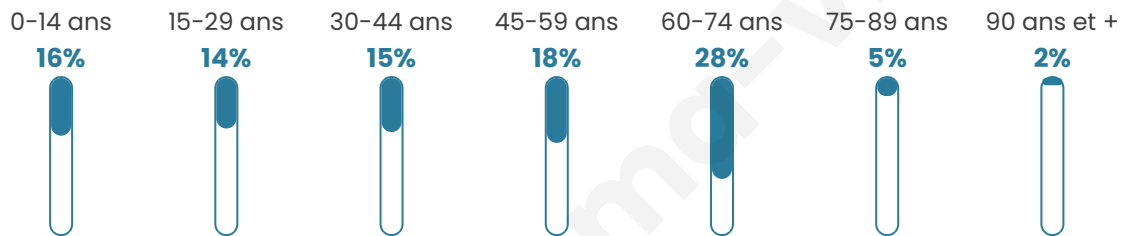

Version web

Ville de Coutens

Présenté par

BIEN dans
ma **VILLE** 

Sommaire

Situation géographique	3
Statistiques sur la population	4
Evolution du nombre d'habitants	4
Tranche d'âge	5
0-14 ans	5
15-29 ans	5
30-44 ans	5
45-59 ans	5
60-74 ans	5
75-89 ans	5
90 ans et +	5
Activité professionnelle	5
Agriculteurs	5
Artisans, Commerçants	5
Cadres et sup.	5
Professions intermédiaires	5
Employé	5
Ouvrier	5
Retraité	5
Autres	5
Niveau de diplôme	6
Sans diplôme ou CEP	6
Brevet, BEPC, DNB	6
CAP-BEP ou équivalent	6
BAC ou équivalent	6
BAC+2	6
BAC+3 ou +4	6
BAC+5 ou plus	6
Composition des ménages	6
Couple sans enfant	6
Couple avec enfant(s)	6
Famille monoparentale	6
Colocation / Autre	6
Personnes seules	6
Profils électoraux	7
Premier tour	7
Sécurité	8
Evolution du nombre d'infractions	8
Pour comparer	9
Services à la population	10
Commerce	10
Éducation	10
Villes autour de Coutens	11

45 ans

Pop active

39.7%

Taux chômage

7%

Pop densité

45 h/km²

Revenu moyen

17 250 €/an

Evolution du nombre d'habitants

Sources : Institut national de la statistique et des études économiques (insee) selon Les dernières parutions officielles de 2024 portant sur les années 2020, 2021 et 2022.

Tranche d'âge

Activité professionnelle

Niveau de diplôme

Composition des ménages

Profils électoraux

Premier tour

	Emmanuel MACRON	30.10 %
	Jean-Luc MÉLENCHON	25.24 %
	Marine LE PEN	24.27 %
	Jean LASSALLE	13.59 %
	Anne HIDALGO	1.94 %
	Fabien ROUSSEL	0.97 %
	Éric ZEMMOUR	0.97 %
	Yannick JADOT	0.97 %
	Valérie PÉCRESSE	0.97 %
	Nicolas DUPONT- AIGNAN	0.97 %
	Nathalie ARTHAUD	0.00 %
	Philippe POUTOU	0.00 %