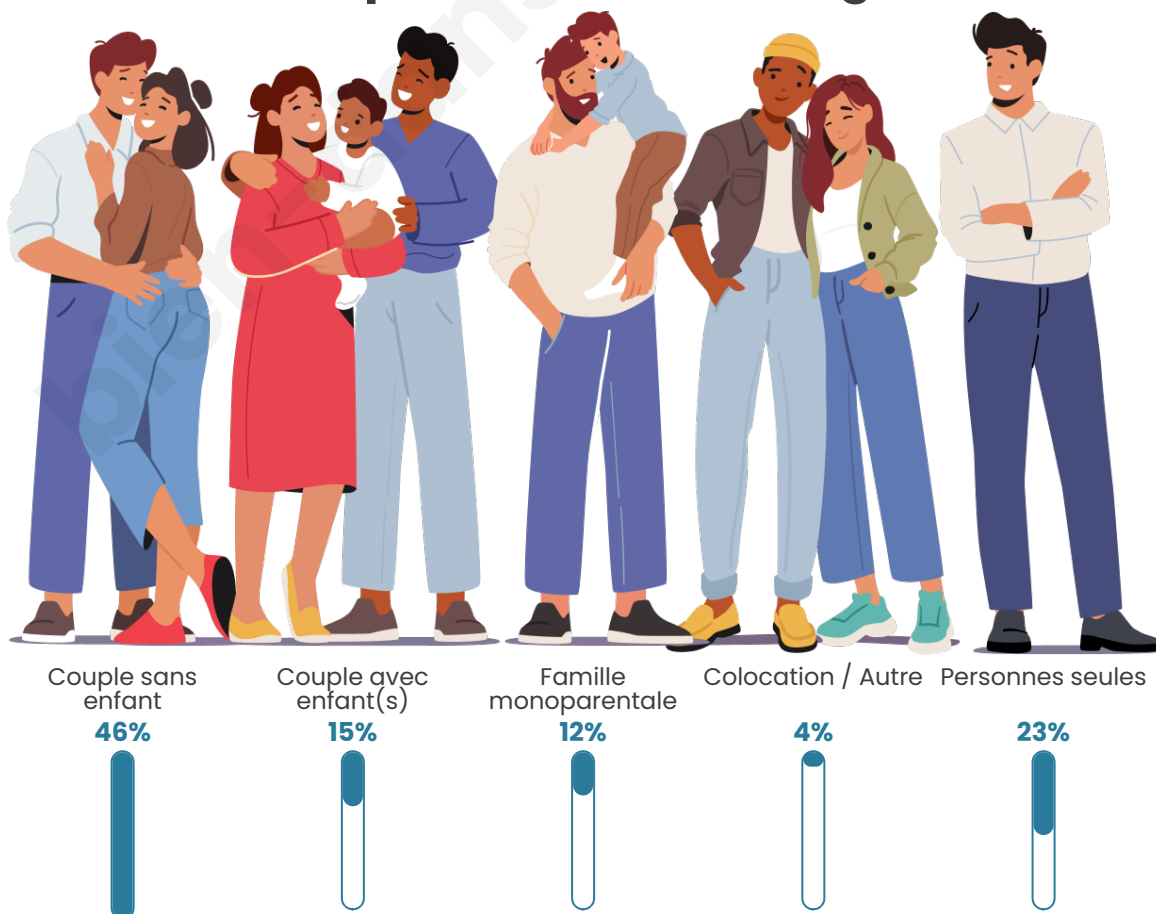

Tranche d'âge

Activité professionnelle

Niveau de diplôme

Composition des ménages

Profils électoraux

Premier tour

	Emmanuel MACRON	30.10 %
	Jean-Luc MÉLENCHON	25.24 %
	Marine LE PEN	24.27 %
	Jean LASSALLE	13.59 %
	Anne HIDALGO	1.94 %
	Fabien ROUSSEL	0.97 %
	Éric ZEMMOUR	0.97 %
	Yannick JADOT	0.97 %
	Valérie PÉCRESSE	0.97 %
	Nicolas DUPONT- AIGNAN	0.97 %
	Nathalie ARTHAUD	0.00 %
	Philippe POUTOU	0.00 %