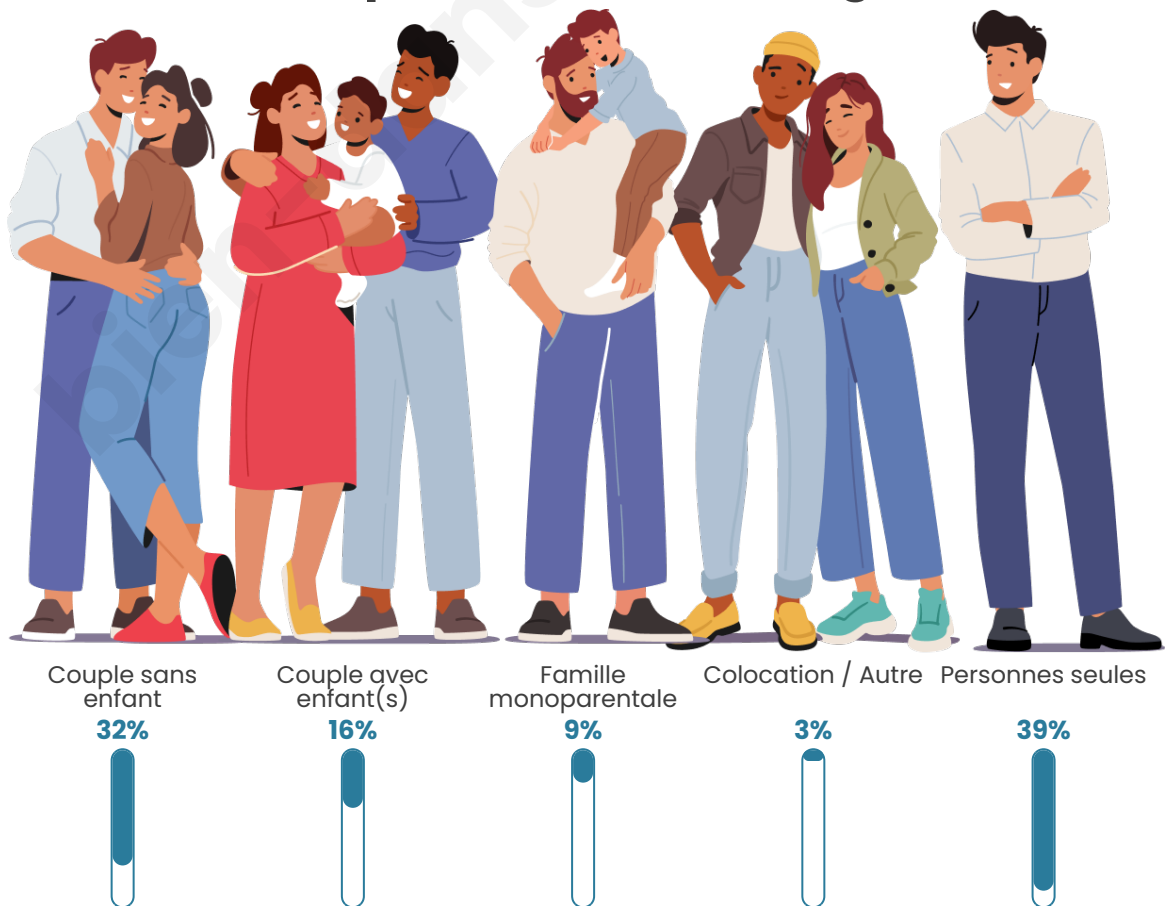

Tranche d'âge

Activité professionnelle

Niveau de diplôme

Composition des ménages

Profils électoraux

Premier tour

	Emmanuel MACRON	33.41 %
	Jean-Luc MÉLENCHON	20.77 %
	Marine LE PEN	19.17 %
	Yannick JADOT	6.88 %
	Valérie PÉCRESE	5.67 %
	Éric ZEMMOUR	4.17 %
	Anne HIDALGO	2.37 %
	Fabien ROUSSEL	2.33 %
	Jean LASSALLE	2.13 %
	Philippe POUTOU	1.16 %
	Nicolas DUPONT- AIGNAN	1.16 %
	Nathalie ARTHAUD	0.78 %