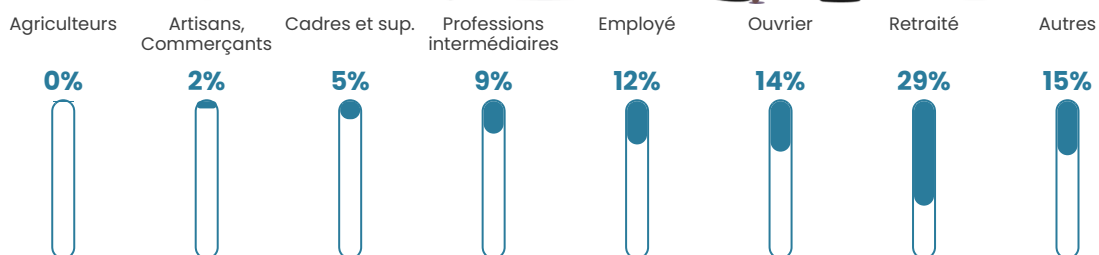

45 ans

Pop active

43.3%

Taux chômage

10.9%

Pop densité

693 h/km²

Revenu moyen

20 280 €/an

Evolution du nombre d'habitants

Sources : Institut national de la statistique et des études économiques (insee) selon Les dernières parutions officielles de 2024 portant sur les années 2020, 2021 et 2022.

Tranche d'âge

Activité professionnelle

Niveau de diplôme

Composition des ménages

Profils électoraux

Premier tour

	Emmanuel MACRON	33.41 %
	Jean-Luc MÉLENCHON	20.77 %
	Marine LE PEN	19.17 %
	Yannick JADOT	6.88 %
	Valérie PÉCRESE	5.67 %
	Éric ZEMMOUR	4.17 %
	Anne HIDALGO	2.37 %
	Fabien ROUSSEL	2.33 %
	Jean LASSALLE	2.13 %
	Philippe POUTOU	1.16 %
	Nicolas DUPONT- AIGNAN	1.16 %
	Nathalie ARTHAUD	0.78 %