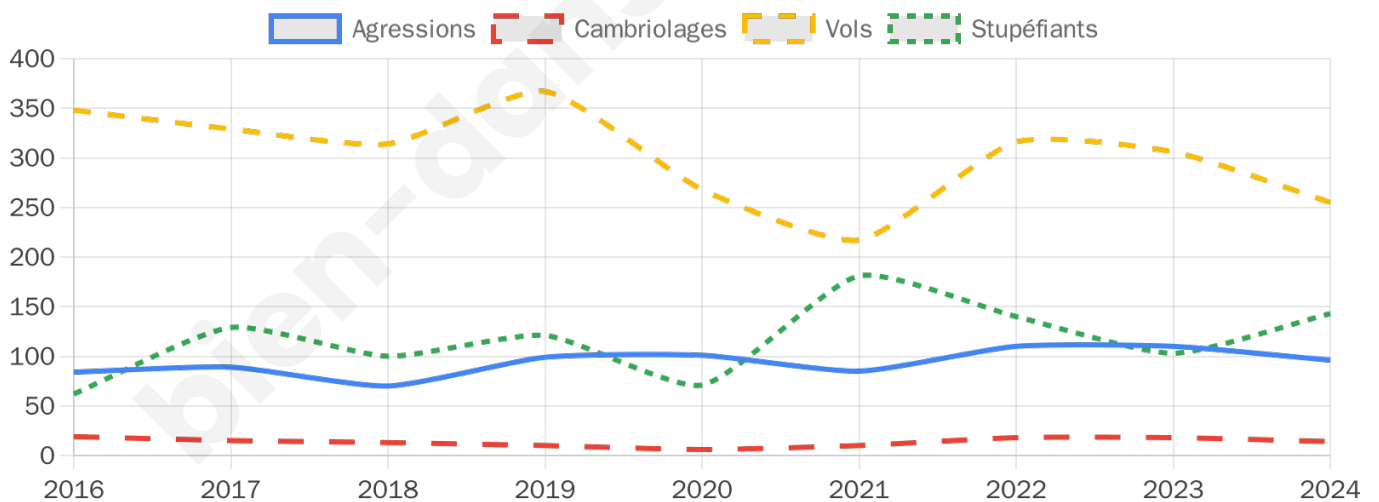

5 828 inscrits

Participation : 72.19%

Votes blancs : 1.24%

Votes nuls : 0.67%

Second tour

	Emmanuel MACRON	66,86 %
	Marine LE PEN	33,14 %

5 836 inscrits

Participation : 71.21%

Votes blancs : 5.94%

Votes nuls : 2.07%

Sécurité

Agressions physiques / sexuelles

96

Cambriolages

14

Vols / dégradations

255

Stupéfiants

143

Evolution du nombre d'infractions

Pour comparer

(en proportion du nombre d'habitants)

Sources : Bases statistiques communale, départementale et régionale de la délinquance enregistrée par la police et la gendarmerie nationales selon les dernières parutions officielles de 2025 portant sur l'année 2024 ([data.gouv](https://data.gouv.fr)).