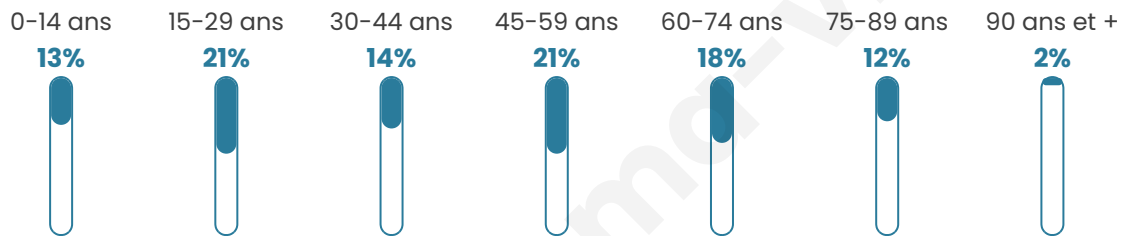

Situation géographique

i Informations clés

- **Région** : Normandie
- **Département** : Manche
- **Code postal** : 50200
- **Superficie** : 12 km²

Statistiques sur la population

Nombre d'habitants

8 321

Age moyen

45 ans

Pop active

43.3%

Taux chômage

10.9%

Pop densité

693 h/km²

Revenu moyen

Tranche d'âge

Activité professionnelle

Niveau de diplôme

Composition des ménages

Profils électoraux

Premier tour

	Emmanuel MACRON	33.41 %
	Jean-Luc MÉLENCHON	20.77 %
	Marine LE PEN	19.17 %
	Yannick JADOT	6.88 %
	Valérie PÉCRESE	5.67 %
	Éric ZEMMOUR	4.17 %
	Anne HIDALGO	2.37 %
	Fabien ROUSSEL	2.33 %
	Jean LASSALLE	2.13 %
	Philippe POUTOU	1.16 %
	Nicolas DUPONT- AIGNAN	1.16 %
	Nathalie ARTHAUD	0.78 %