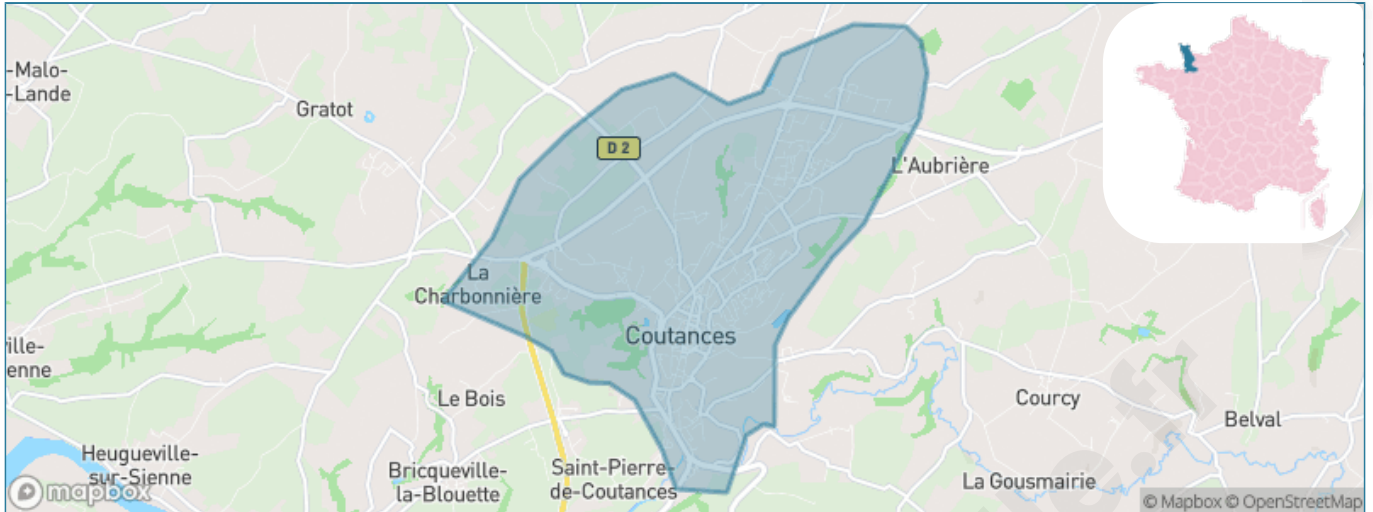

Version web

Ville de Coutances

Présenté par

Sommaire

Situation géographique	3
Statistiques sur la population	4
Evolution du nombre d'habitants	4
Tranche d'âge	5
0-14 ans	5
15-29 ans	5
30-44 ans	5
45-59 ans	5
60-74 ans	5
75-89 ans	5
90 ans et +	5
Activité professionnelle	5
Agriculteurs	5
Artisans, Commerçants	5
Cadres et sup.	5
Professions intermédiaires	5
Employé	5
Ouvrier	5
Retraité	5
Autres	5
Niveau de diplôme	6
Sans diplôme ou CEP	6
Brevet, BEPC, DNB	6
CAP-BEP ou équivalent	6
BAC ou équivalent	6
BAC+2	6
BAC+3 ou +4	6
BAC+5 ou plus	6
Composition des ménages	6
Couple sans enfant	6
Couple avec enfant(s)	6
Famille monoparentale	6
Colocation / Autre	6
Personnes seules	6
Profil électoraux	7
Premier tour	7
Sécurité	8
Evolution du nombre d'infractions	8
Pour comparer	9
Services à la population	10
Commerce	10
Éducation	10
Villes autour de Coutances	11
Avis sur la ville de Coutances	12
Moyenne par critère	12
Villes autour de Coutances	12
Répartition des avis par note	12
Répartition des avis par note	12

Situation géographique

i Informations clés

- **Région** : Normandie
- **Département** : Manche
- **Code postal** : 50200
- **Superficie** : 12 km²

Statistiques sur la population

Nombre d'habitants

8 321

Age moyen