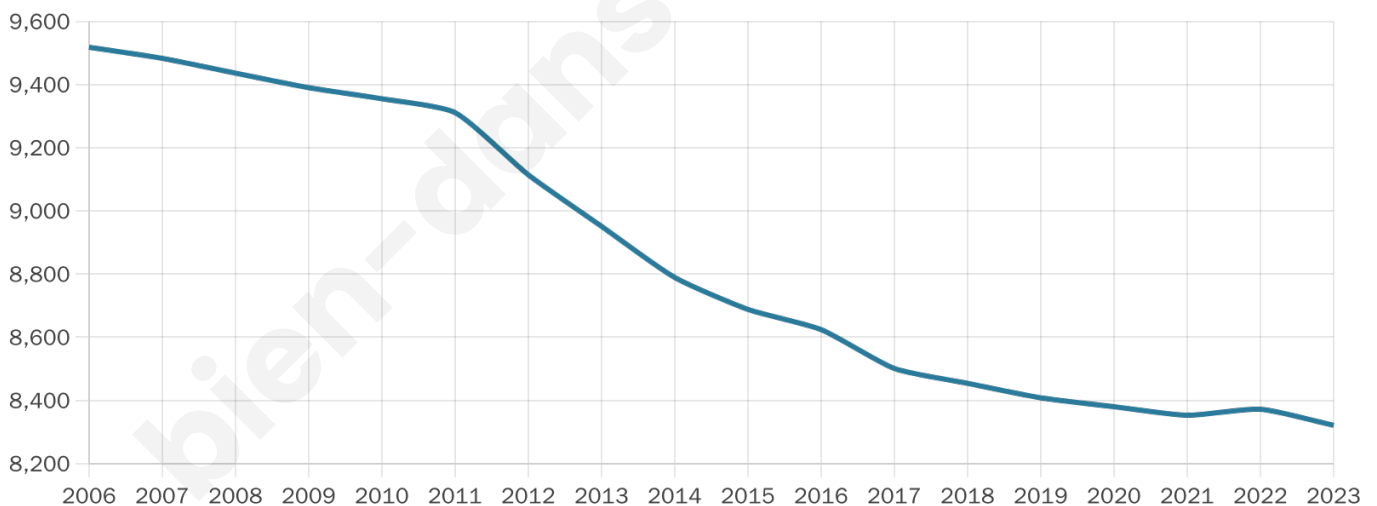

45 ans

Pop active

43.3%

Taux chômage

10.9%

Pop densité

693 h/km²

Revenu moyen

20 280 €/an

Evolution du nombre d'habitants

Sources : Institut national de la statistique et des études économiques (insee) selon Les dernières parutions officielles de 2024 portant sur les années 2020, 2021 et 2022.