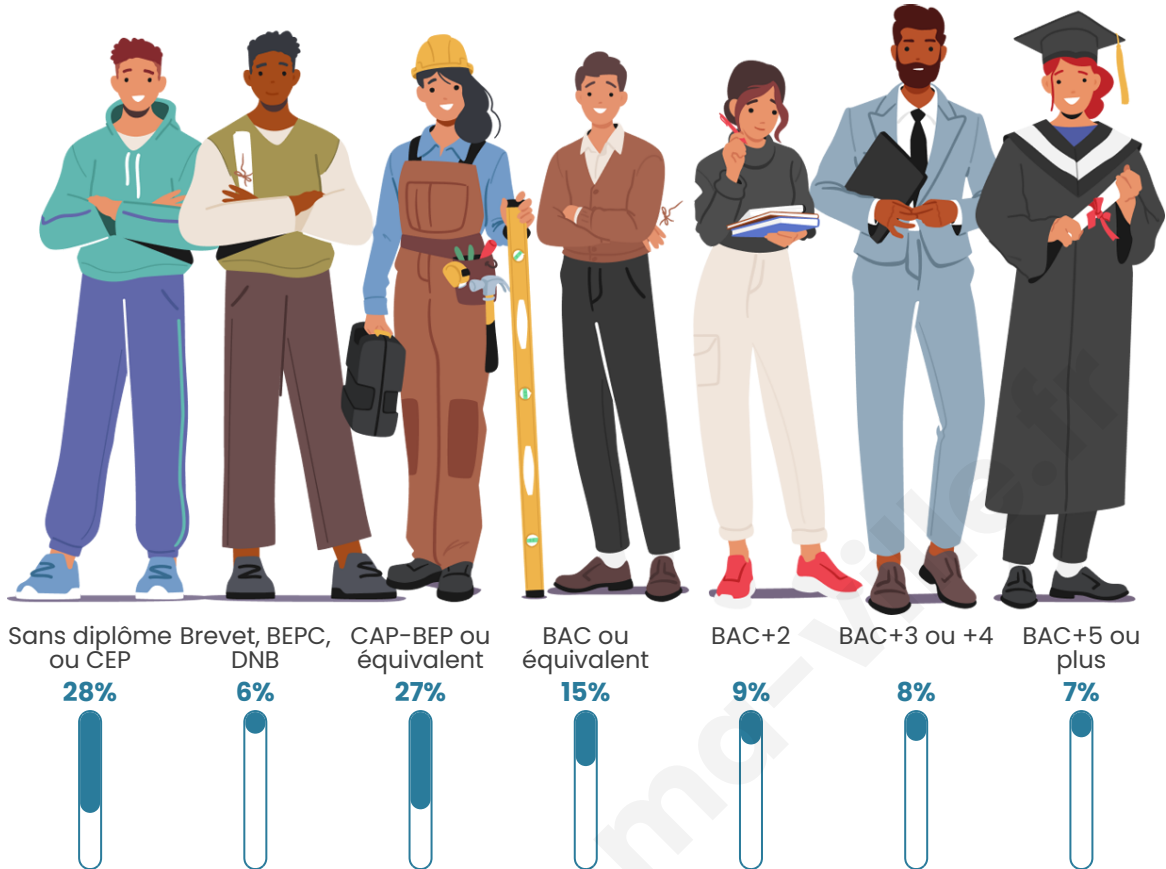

Tranche d'âge

Activité professionnelle

Niveau de diplôme

Composition des ménages

Profils électoraux

Premier tour

	Emmanuel MACRON	33.41 %
	Jean-Luc MÉLENCHON	20.77 %
	Marine LE PEN	19.17 %
	Yannick JADOT	6.88 %
	Valérie PÉCRESE	5.67 %
	Éric ZEMMOUR	4.17 %
	Anne HIDALGO	2.37 %
	Fabien ROUSSEL	2.33 %
	Jean LASSALLE	2.13 %
	Philippe POUTOU	1.16 %
	Nicolas DUPONT- AIGNAN	1.16 %
	Nathalie ARTHAUD	0.78 %