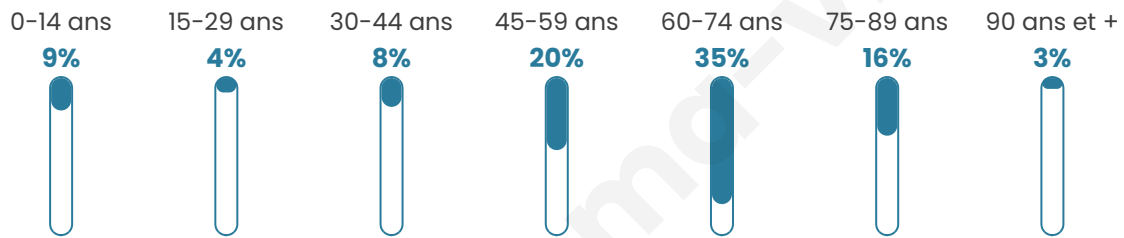

95

Age moyen

57 ans

Pop active

17.9%

Taux chômage

13.2%

Pop densité

6 h/km²

Revenu moyen

16 630 €/an

Evolution du nombre d'habitants

Sources : Institut national de la statistique et des études économiques (insee) selon Les dernières parutions officielles de 2024 portant sur les années 2020, 2021 et 2022.

Tranche d'âge

Activité professionnelle

Niveau de diplôme

Composition des ménages

Profils électoraux

Premier tour

	Marine LE PEN	22.58 %
	Jean-Luc MÉLENCHON	20.97 %
	Emmanuel MACRON	17.74 %
	Fabien ROUSSEL	8.06 %
	Jean LASSALLE	8.06 %
	Nicolas DUPONT-AIGNAN	8.06 %
	Éric ZEMMOUR	6.45 %
	Yannick JADOT	3.23 %
	Nathalie ARTHAUD	1.61 %
	Anne HIDALGO	1.61 %
	Valérie PÉCRESSE	1.61 %
	Philippe POUTOU	0.00 %

93 inscrits

Participation : 68.82%

Votes blancs : 0.00%

Votes nuls : 3.13%

Second tour

	Emmanuel MACRON	37,29 %
	Marine LE PEN	62,71 %

93 inscrits

Participation : 78.49%