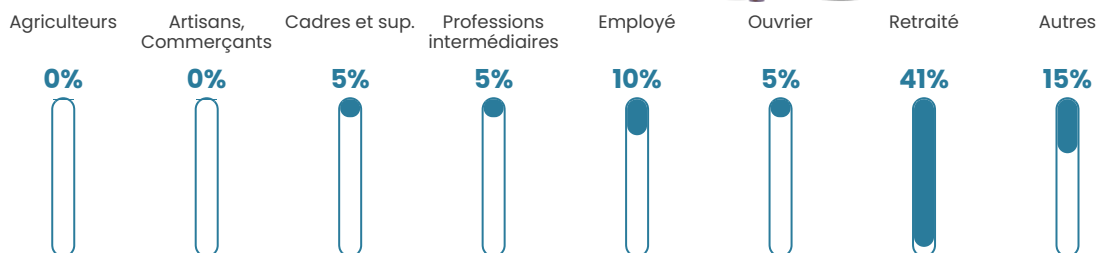

6 h/km²

Revenu moyen

16 630 €/an

Evolution du nombre d'habitants

Sources : Institut national de la statistique et des études économiques (insee) selon Les dernières parutions officielles de 2024 portant sur les années 2020, 2021 et 2022.

Tranche d'âge

Activité professionnelle

Niveau de diplôme

Composition des ménages

Profils électoraux

Premier tour

	Marine LE PEN	22.58 %
	Jean-Luc MÉLENCHON	20.97 %
	Emmanuel MACRON	17.74 %
	Fabien ROUSSEL	8.06 %
	Jean LASSALLE	8.06 %
	Nicolas DUPONT-AIGNAN	8.06 %
	Éric ZEMMOUR	6.45 %
	Yannick JADOT	3.23 %
	Nathalie ARTHAUD	1.61 %
	Anne HIDALGO	1.61 %
	Valérie PÉCRESSE	1.61 %
	Philippe POUTOU	0.00 %