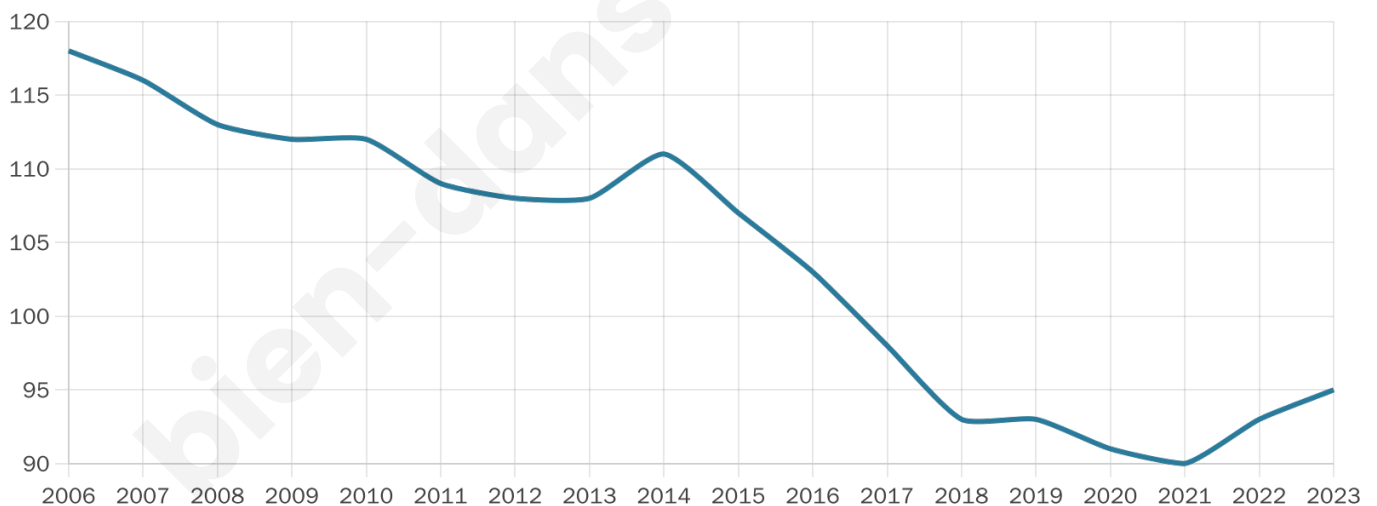

95

Age moyen

57 ans

Pop active

17.9%

Taux chômage

13.2%

Pop densité

6 h/km²

Revenu moyen

16 630 €/an

Evolution du nombre d'habitants

Sources : Institut national de la statistique et des études économiques (insee) selon Les dernières parutions officielles de 2024 portant sur les années 2020, 2021 et 2022.