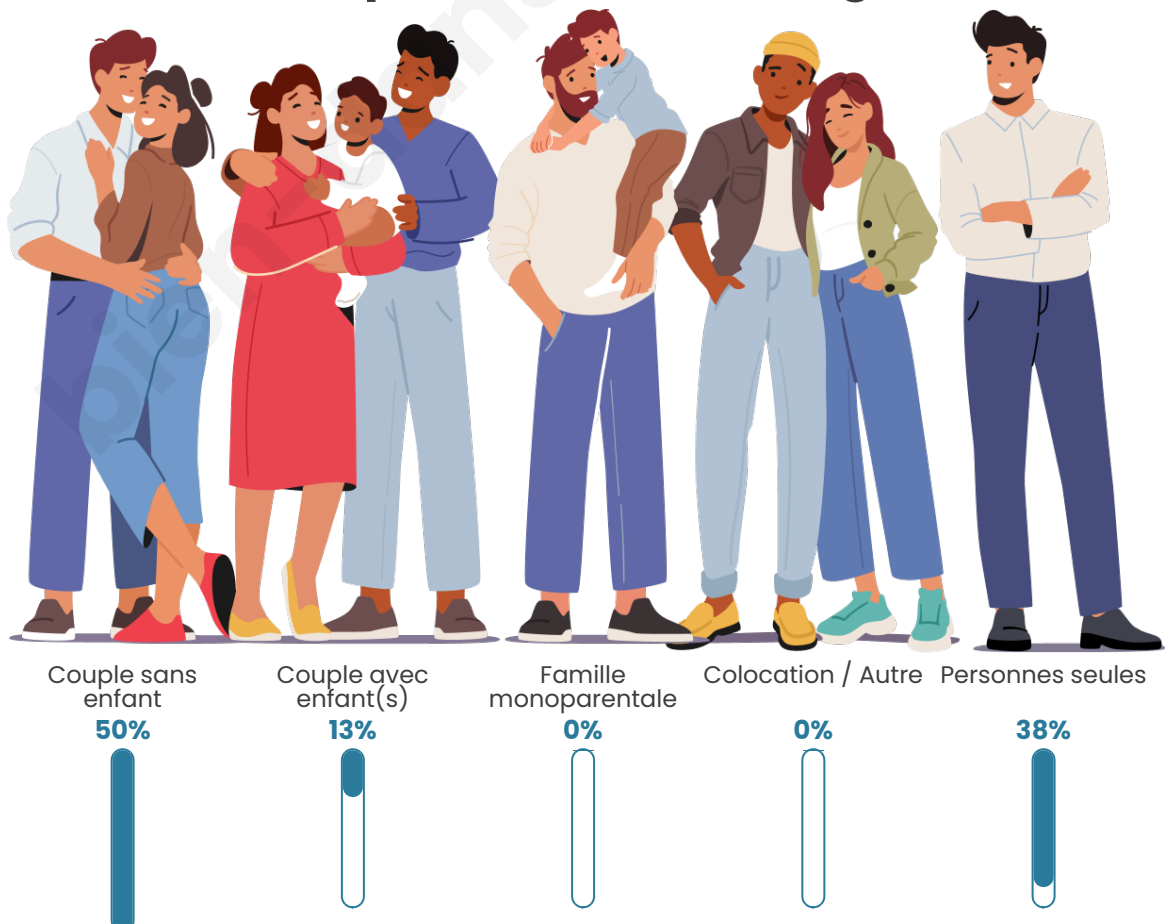

Tranche d'âge

Activité professionnelle

Niveau de diplôme

Composition des ménages

Profils électoraux

Premier tour

	Marine LE PEN	22.58 %
	Jean-Luc MÉLENCHON	20.97 %
	Emmanuel MACRON	17.74 %
	Fabien ROUSSEL	8.06 %
	Jean LASSALLE	8.06 %
	Nicolas DUPONT-AIGNAN	8.06 %
	Éric ZEMMOUR	6.45 %
	Yannick JADOT	3.23 %
	Nathalie ARTHAUD	1.61 %
	Anne HIDALGO	1.61 %
	Valérie PÉCRESSE	1.61 %
	Philippe POUTOU	0.00 %