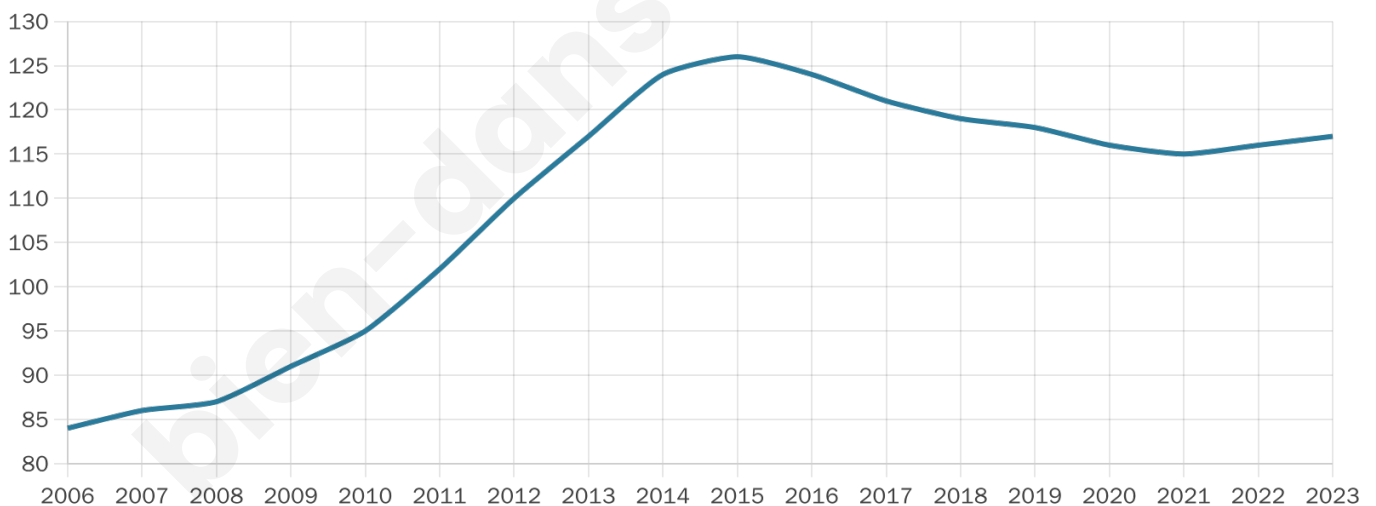

49 ans

Pop active

41%

Taux chômage

12.5%

Pop densité

13 h/km²

Revenu moyen

18 270 €/an

Evolution du nombre d'habitants

Sources : Institut national de la statistique et des études économiques (insee) selon Les dernières parutions officielles de 2024 portant sur les années 2020, 2021 et 2022.