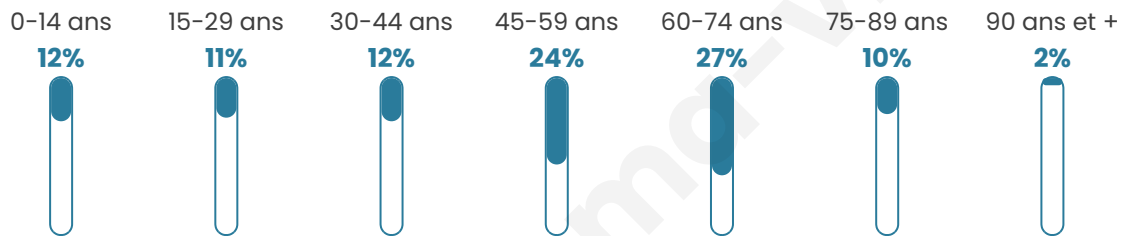

49 ans

Pop active

41%

Taux chômage

12.5%

Pop densité

13 h/km²

Revenu moyen

18 270 €/an

Evolution du nombre d'habitants

Sources : Institut national de la statistique et des études économiques (insee) selon Les dernières parutions officielles de 2024 portant sur les années 2020, 2021 et 2022.

Tranche d'âge

Activité professionnelle

Niveau de diplôme

Composition des ménages

Profils électoraux

Premier tour

	Emmanuel MACRON	25.00 %
	Jean-Luc MÉLENCHON	23.61 %
	Marine LE PEN	22.22 %
	Jean LASSALLE	8.33 %
	Éric ZEMMOUR	6.94 %
	Philippe POUTOU	4.17 %
	Anne HIDALGO	2.78 %
	Valérie PÉCRESE	2.78 %
	Fabien ROUSSEL	1.39 %
	Yannick JADOT	1.39 %
	Nicolas DUPONT-AIGNAN	1.39 %
	Nathalie ARTHAUD	0.00 %