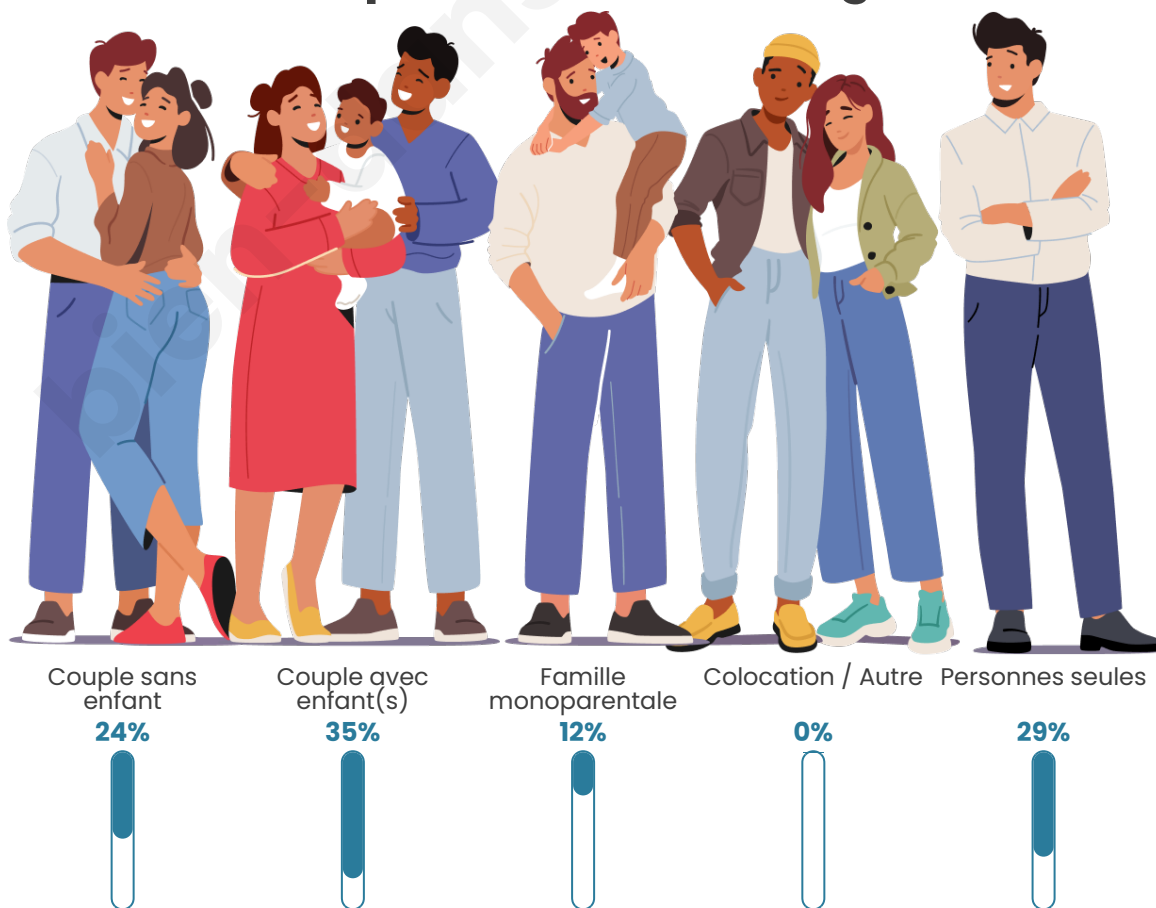

Tranche d'âge

Activité professionnelle

Niveau de diplôme

Composition des ménages

Profils électoraux

Premier tour

	Emmanuel MACRON	25.00 %
	Jean-Luc MÉLENCHON	23.61 %
	Marine LE PEN	22.22 %
	Jean LASSALLE	8.33 %
	Éric ZEMMOUR	6.94 %
	Philippe POUTOU	4.17 %
	Anne HIDALGO	2.78 %
	Valérie PÉCRESE	2.78 %
	Fabien ROUSSEL	1.39 %
	Yannick JADOT	1.39 %
	Nicolas DUPONT-AIGNAN	1.39 %
	Nathalie ARTHAUD	0.00 %