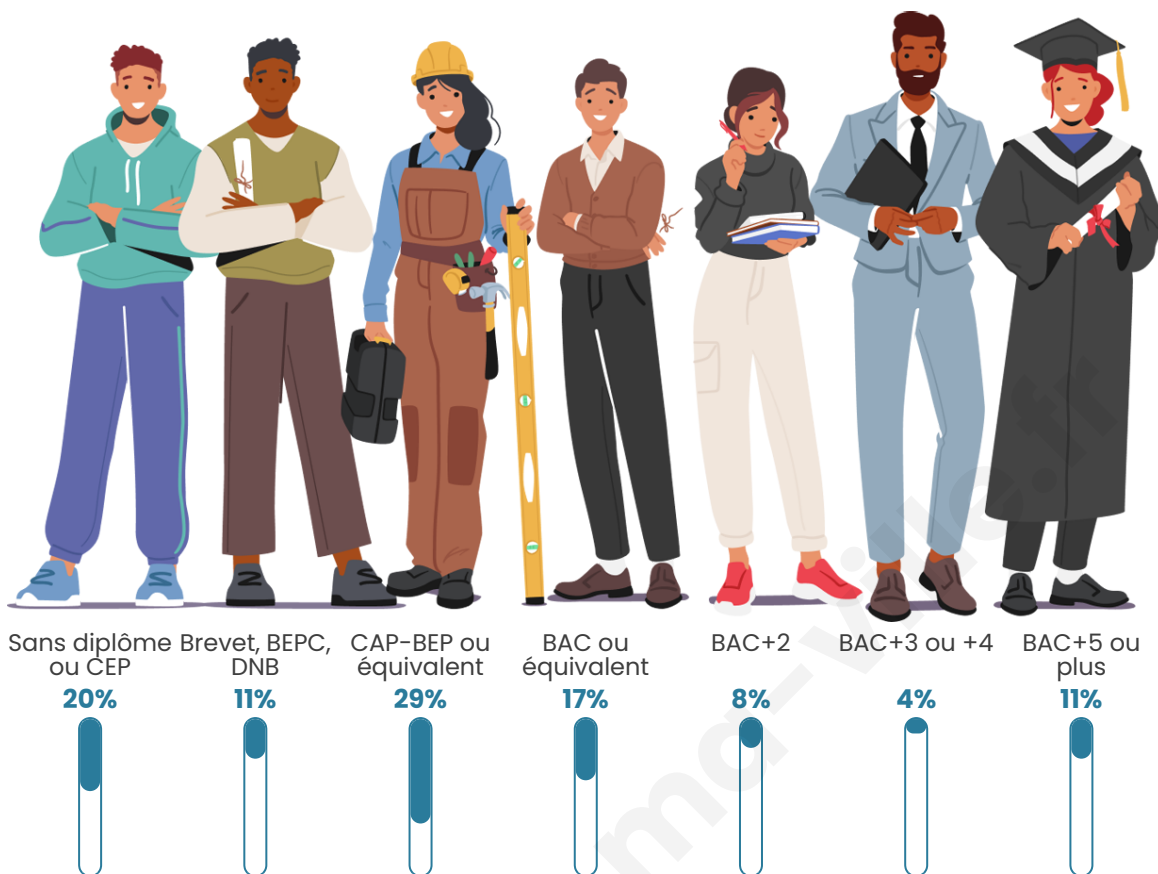

Tranche d'âge

Activité professionnelle

Niveau de diplôme

Composition des ménages

Profils électoraux

Premier tour

	Emmanuel MACRON	25.00 %
	Jean-Luc MÉLENCHON	23.61 %
	Marine LE PEN	22.22 %
	Jean LASSALLE	8.33 %
	Éric ZEMMOUR	6.94 %
	Philippe POUTOU	4.17 %
	Anne HIDALGO	2.78 %
	Valérie PÉCRESE	2.78 %
	Fabien ROUSSEL	1.39 %
	Yannick JADOT	1.39 %
	Nicolas DUPONT-AIGNAN	1.39 %
	Nathalie ARTHAUD	0.00 %