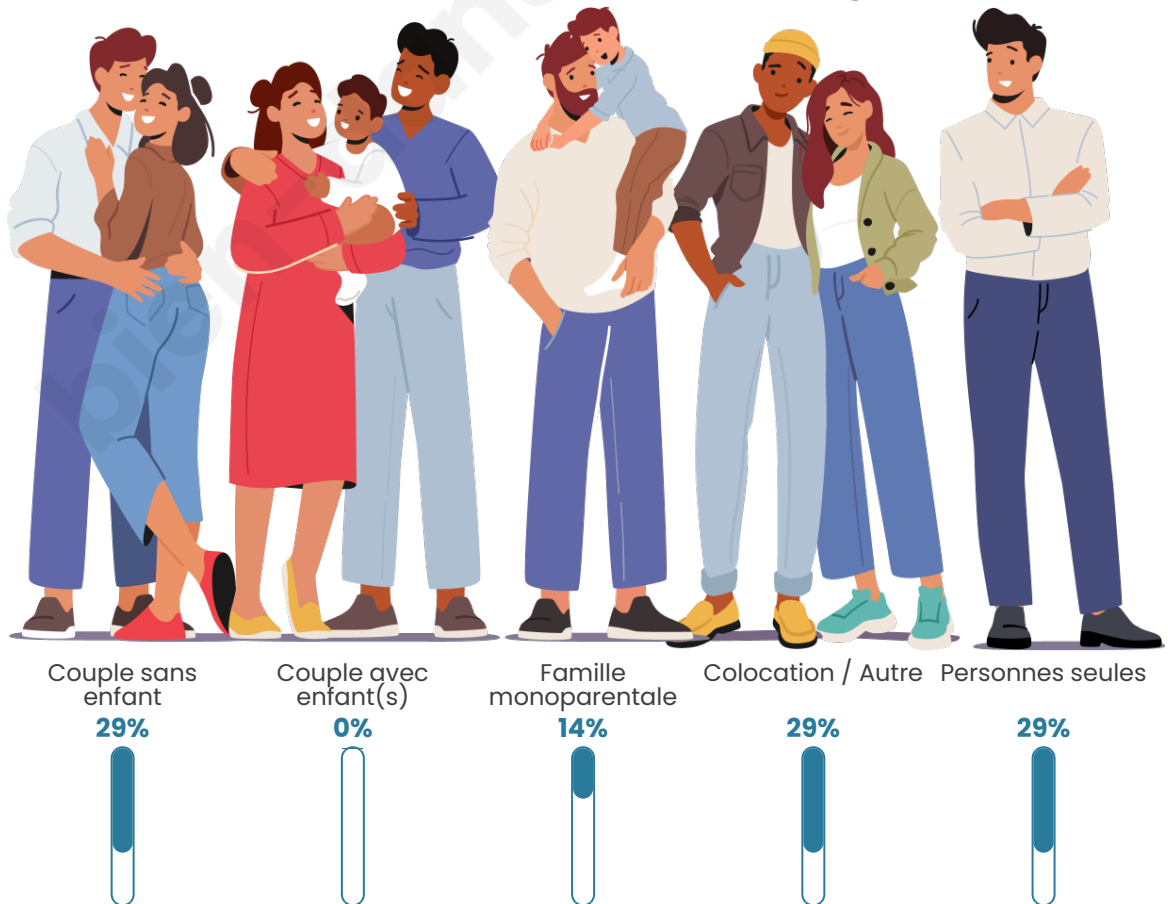

Tranche d'âge

Activité professionnelle

Niveau de diplôme

Composition des ménages

Profils électoraux

Premier tour

	Jean-Luc MÉLENCHON	37.21 %
	Marine LE PEN	20.93 %
	Emmanuel MACRON	9.30 %
	Jean LASSALLE	6.98 %
	Yannick JADOT	6.98 %
	Nicolas DUPONT- AIGNAN	6.98 %
	Valérie PÉCRESSÉ	4.65 %
	Éric ZEMMOUR	2.33 %
	Anne HIDALGO	2.33 %
	Philippe POUTOU	2.33 %
	Nathalie ARTHAUD	0.00 %
	Fabien ROUSSEL	0.00 %