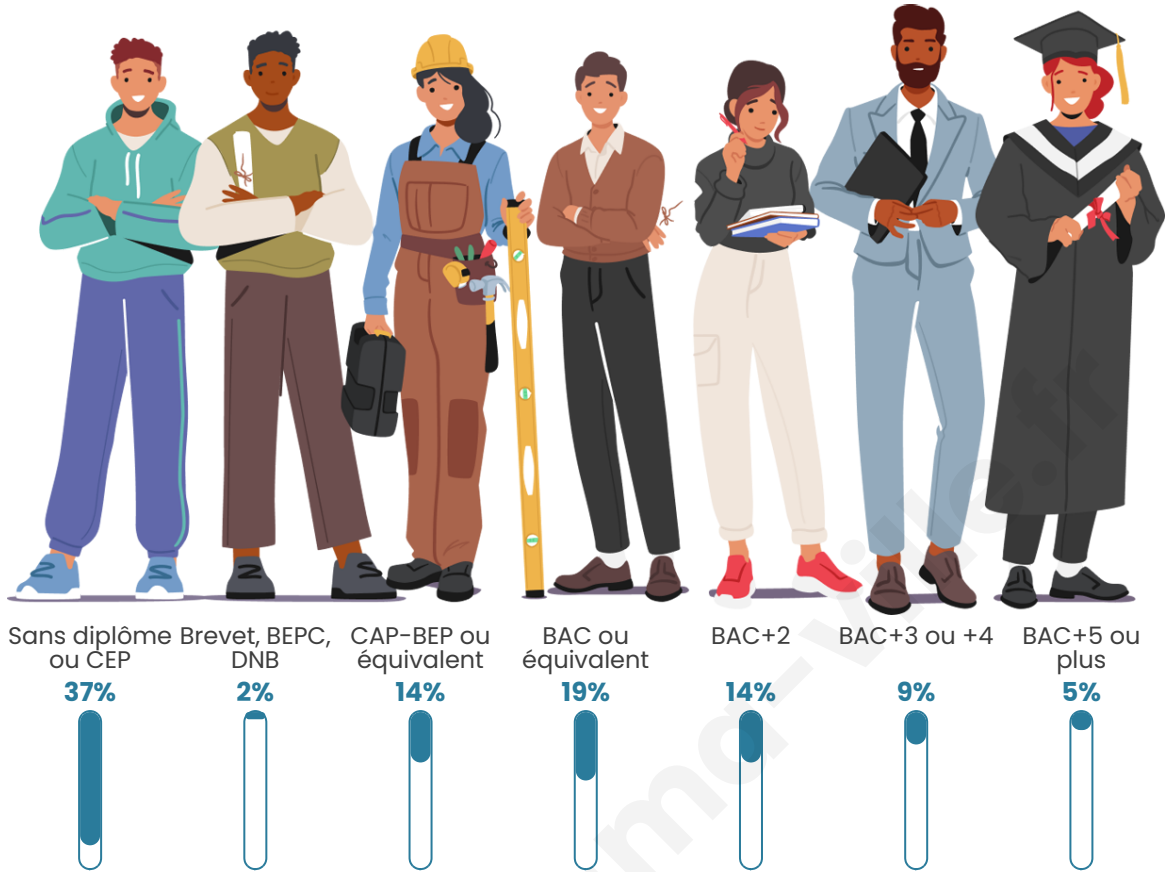

Tranche d'âge

Activité professionnelle

Niveau de diplôme

Composition des ménages

Profils électoraux

Premier tour

	Jean-Luc MÉLENCHON	37.21 %
	Marine LE PEN	20.93 %
	Emmanuel MACRON	9.30 %
	Jean LASSALLE	6.98 %
	Yannick JADOT	6.98 %
	Nicolas DUPONT- AIGNAN	6.98 %
	Valérie PÉCRESSÉ	4.65 %
	Éric ZEMMOUR	2.33 %
	Anne HIDALGO	2.33 %
	Philippe POUTOU	2.33 %
	Nathalie ARTHAUD	0.00 %
	Fabien ROUSSEL	0.00 %