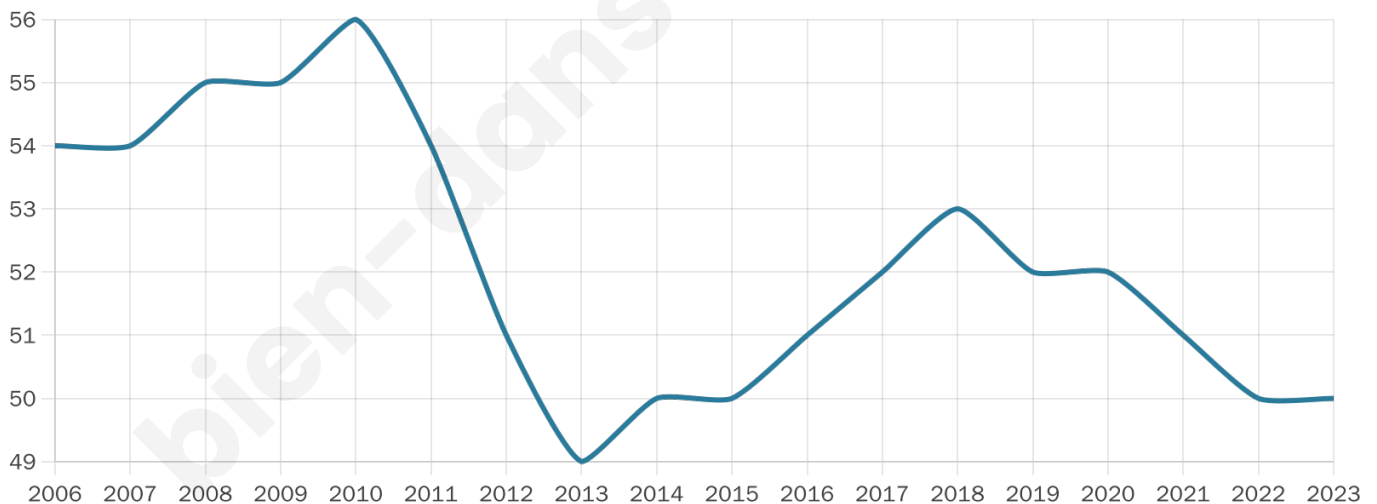

46 ans

Pop active

46%

Taux chômage

17.2%

Pop densité

13 h/km²

Revenu moyen

NC

Evolution du nombre d'habitants

Sources : Institut national de la statistique et des études économiques (insee) selon Les dernières parutions officielles de 2024 portant sur les années 2020, 2021 et 2022.