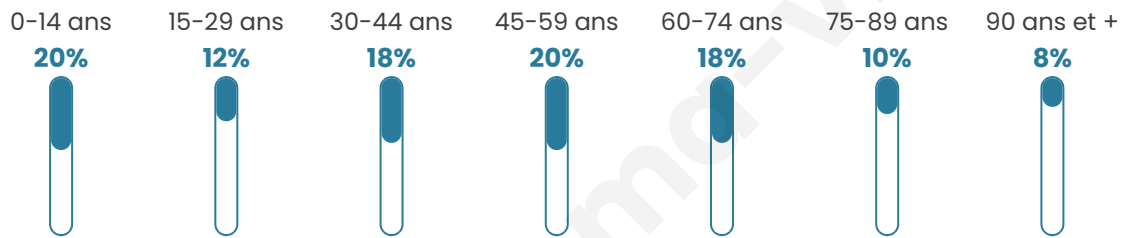

46 ans

Pop active

46%

Taux chômage

17.2%

Pop densité

13 h/km²

Revenu moyen

Tranche d'âge

Activité professionnelle

Niveau de diplôme

Composition des ménages

Profils électoraux

Premier tour

	Jean-Luc MÉLENCHON	37.21 %
	Marine LE PEN	20.93 %
	Emmanuel MACRON	9.30 %
	Jean LASSALLE	6.98 %
	Yannick JADOT	6.98 %
	Nicolas DUPONT- AIGNAN	6.98 %
	Valérie PÉCRESSÉ	4.65 %
	Éric ZEMMOUR	2.33 %
	Anne HIDALGO	2.33 %
	Philippe POUTOU	2.33 %
	Nathalie ARTHAUD	0.00 %
	Fabien ROUSSEL	0.00 %