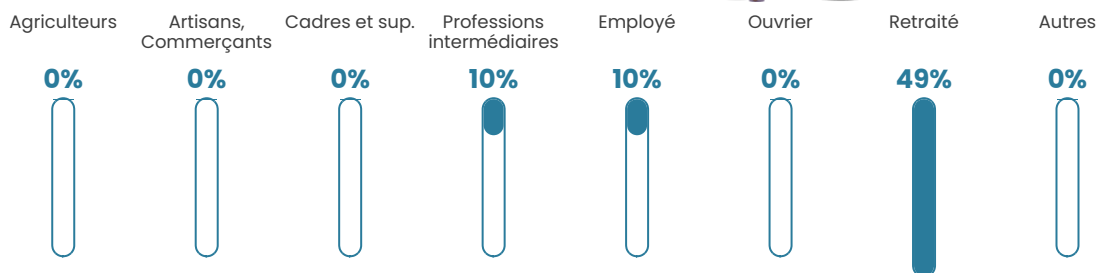

46 ans

Pop active

46%

Taux chômage

17.2%

Pop densité

13 h/km²

Revenu moyen

NC

Evolution du nombre d'habitants

Sources : Institut national de la statistique et des études économiques (insee) selon Les dernières parutions officielles de 2024 portant sur les années 2020, 2021 et 2022.

Tranche d'âge

Activité professionnelle

Niveau de diplôme

Composition des ménages

Profils électoraux

Premier tour

	Jean-Luc MÉLENCHON	37.21 %
	Marine LE PEN	20.93 %
	Emmanuel MACRON	9.30 %
	Jean LASSALLE	6.98 %
	Yannick JADOT	6.98 %
	Nicolas DUPONT- AIGNAN	6.98 %
	Valérie PÉCRESSÉ	4.65 %
	Éric ZEMMOUR	2.33 %
	Anne HIDALGO	2.33 %
	Philippe POUTOU	2.33 %
	Nathalie ARTHAUD	0.00 %
	Fabien ROUSSEL	0.00 %