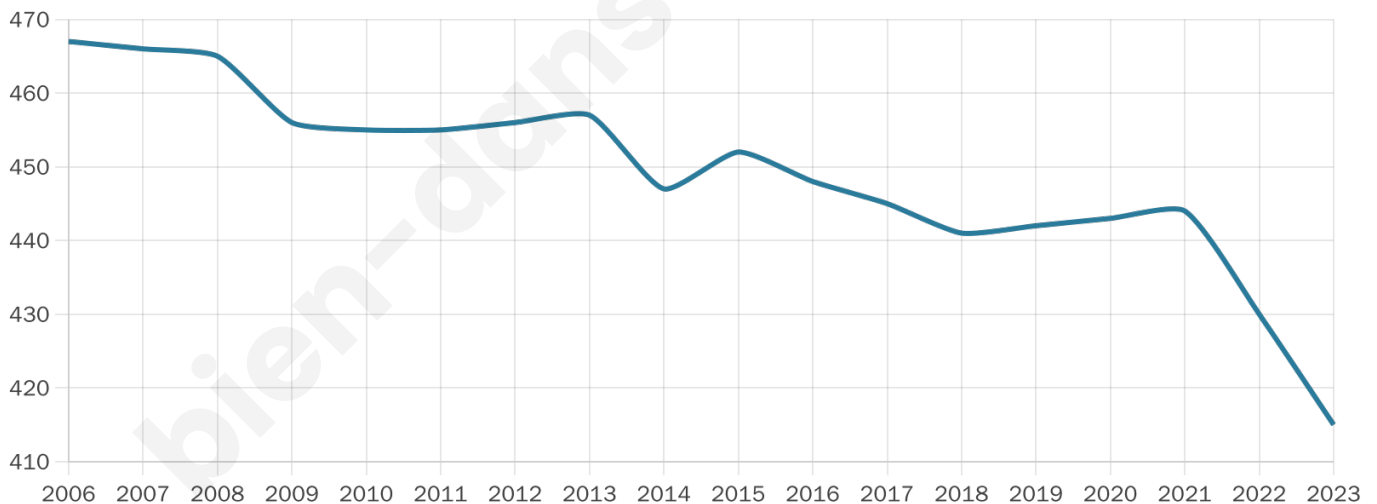

415

Age moyen

47 ans

Pop active

43.6%

Taux chômage

11.3%

Pop densité

20 h/km²

Revenu moyen

20 080 €/an

Evolution du nombre d'habitants

Sources : Institut national de la statistique et des études économiques (insee) selon Les dernières parutions officielles de 2024 portant sur les années 2020, 2021 et 2022.