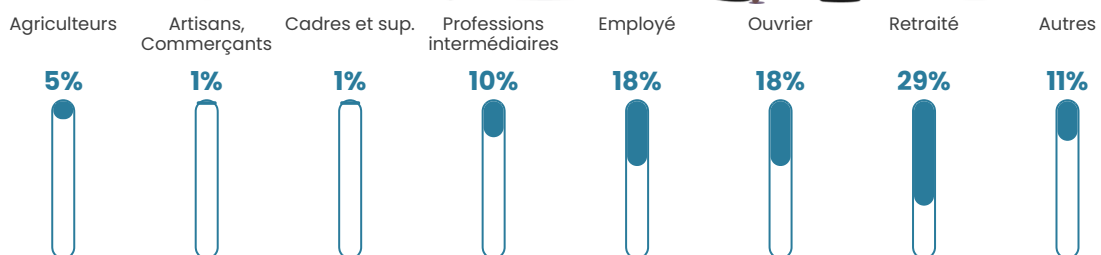

20 h/km²

Revenu moyen

20 080 €/an

Evolution du nombre d'habitants

Sources : Institut national de la statistique et des études économiques (insee) selon Les dernières parutions officielles de 2024 portant sur les années 2020, 2021 et 2022.

Tranche d'âge

Activité professionnelle

Niveau de diplôme

Composition des ménages

Profils électoraux

Premier tour

	Marine LE PEN	41.13 %
	Emmanuel MACRON	18.61 %
	Jean-Luc MÉLENCHON	10.39 %
	Jean LASSALLE	8.66 %
	Éric ZEMMOUR	6.49 %
	Valérie PÉCRESSÉ	5.63 %
	Fabien ROUSSEL	3.03 %
	Nicolas DUPONT-AIGNAN	2.16 %
	Anne HIDALGO	1.30 %
	Nathalie ARTHAUD	0.87 %
	Yannick JADOT	0.87 %
	Philippe POUTOU	0.87 %