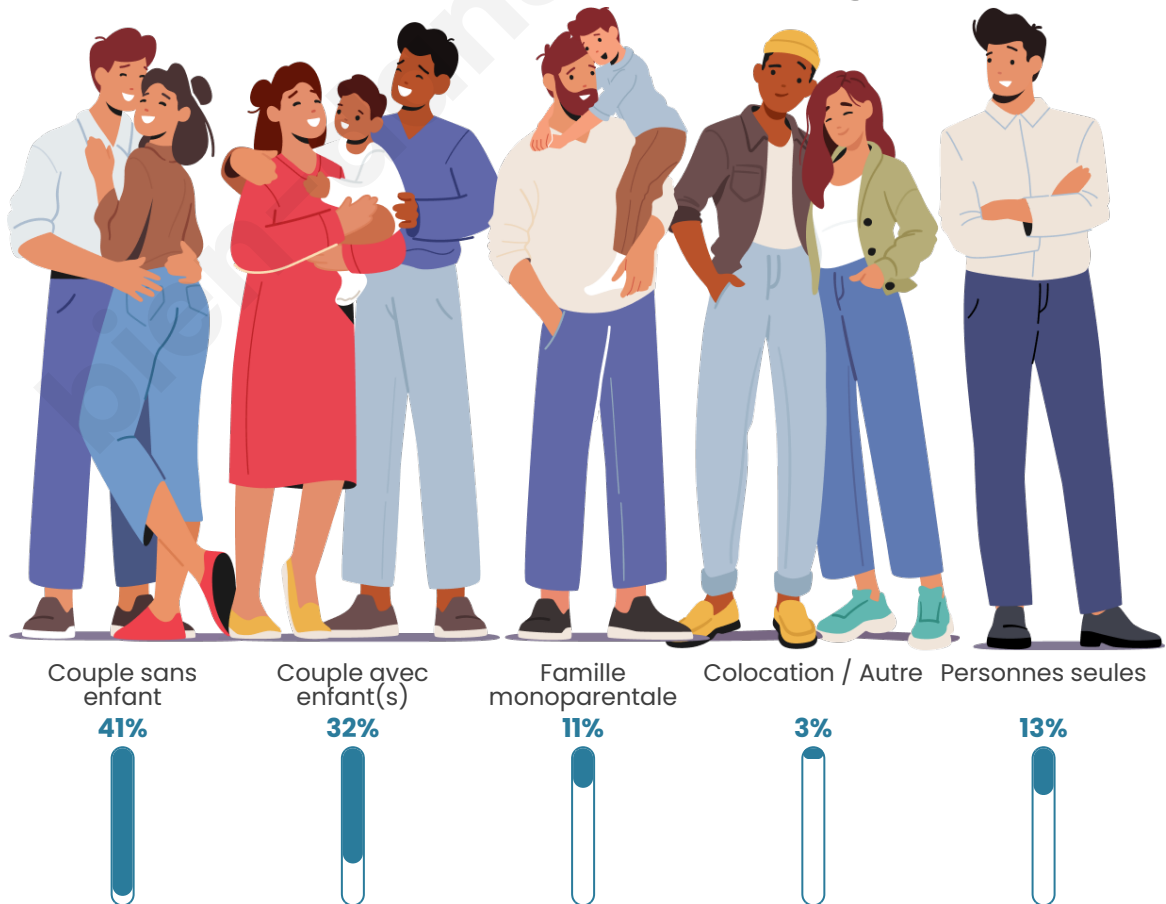

Tranche d'âge

Activité professionnelle

Niveau de diplôme

Composition des ménages

Profils électoraux

Premier tour

	Marine LE PEN	41.13 %
	Emmanuel MACRON	18.61 %
	Jean-Luc MÉLENCHON	10.39 %
	Jean LASSALLE	8.66 %
	Éric ZEMMOUR	6.49 %
	Valérie PÉCRESSÉ	5.63 %
	Fabien ROUSSEL	3.03 %
	Nicolas DUPONT-AIGNAN	2.16 %
	Anne HIDALGO	1.30 %
	Nathalie ARTHAUD	0.87 %
	Yannick JADOT	0.87 %
	Philippe POUTOU	0.87 %