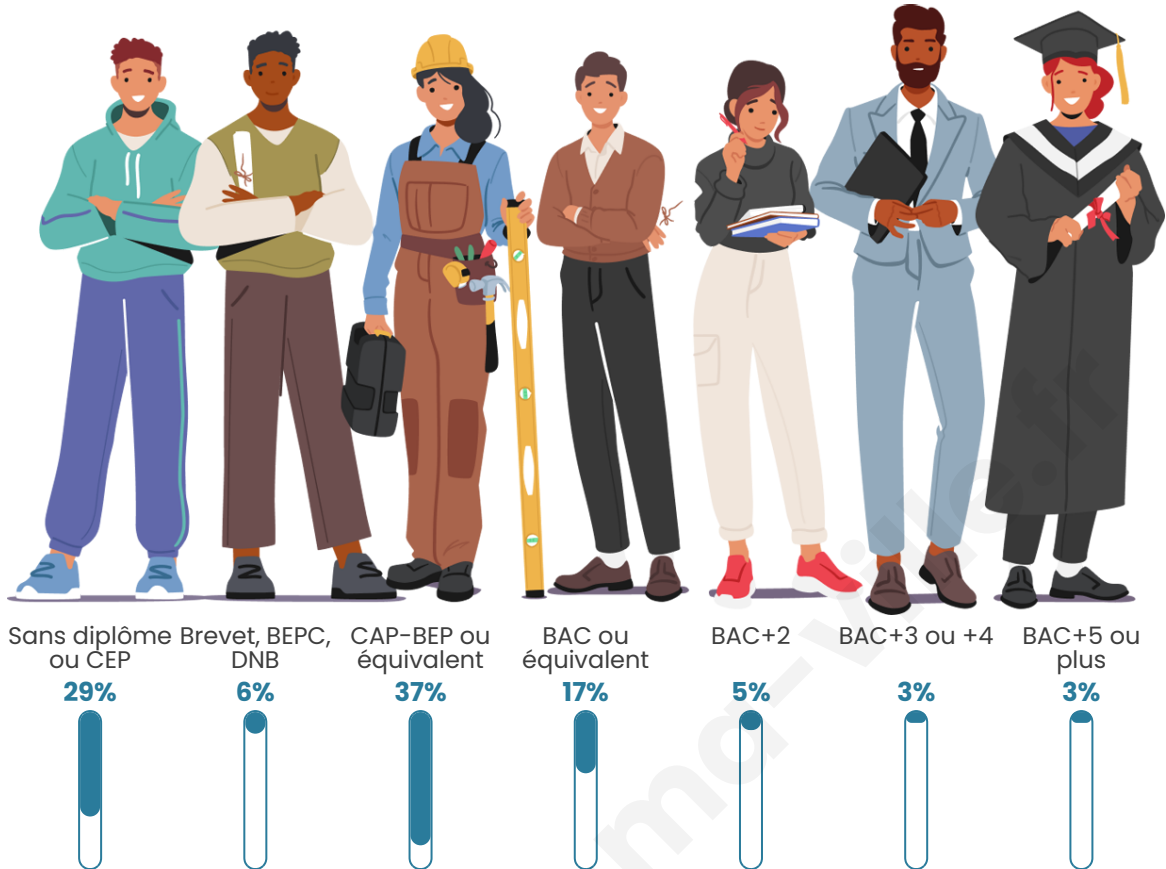

415

Age moyen

47 ans

Pop active

43.6%

Taux chômage

11.3%

Pop densité

Tranche d'âge

Activité professionnelle

Niveau de diplôme

Composition des ménages

Profils électoraux

Premier tour

	Marine LE PEN	41.13 %
	Emmanuel MACRON	18.61 %
	Jean-Luc MÉLENCHON	10.39 %
	Jean LASSALLE	8.66 %
	Éric ZEMMOUR	6.49 %
	Valérie PÉCRESSÉ	5.63 %
	Fabien ROUSSEL	3.03 %
	Nicolas DUPONT-AIGNAN	2.16 %
	Anne HIDALGO	1.30 %
	Nathalie ARTHAUD	0.87 %
	Yannick JADOT	0.87 %
	Philippe POUTOU	0.87 %