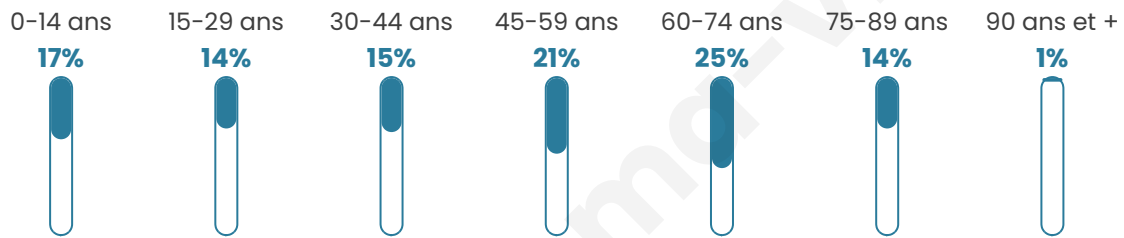

415

Age moyen

47 ans

Pop active

43.6%

Taux chômage

11.3%

Pop densité

20 h/km²

Revenu moyen

20 080 €/an

Evolution du nombre d'habitants

Sources : Institut national de la statistique et des études économiques (insee) selon Les dernières parutions officielles de 2024 portant sur les années 2020, 2021 et 2022.

Tranche d'âge

Activité professionnelle

Niveau de diplôme

Composition des ménages

Profils électoraux

Premier tour

	Marine LE PEN	41.13 %
	Emmanuel MACRON	18.61 %
	Jean-Luc MÉLENCHON	10.39 %
	Jean LASSALLE	8.66 %
	Éric ZEMMOUR	6.49 %
	Valérie PÉCRESSÉ	5.63 %
	Fabien ROUSSEL	3.03 %
	Nicolas DUPONT-AIGNAN	2.16 %
	Anne HIDALGO	1.30 %
	Nathalie ARTHAUD	0.87 %
	Yannick JADOT	0.87 %
	Philippe POUTOU	0.87 %

317 inscrits

Participation : 75.39%

Votes blancs : 1.67%

Votes nuls : 1.67%

Second tour

	Emmanuel MACRON	36,24 %
	Marine LE PEN	63,76 %

316 inscrits

Participation : 77.22%