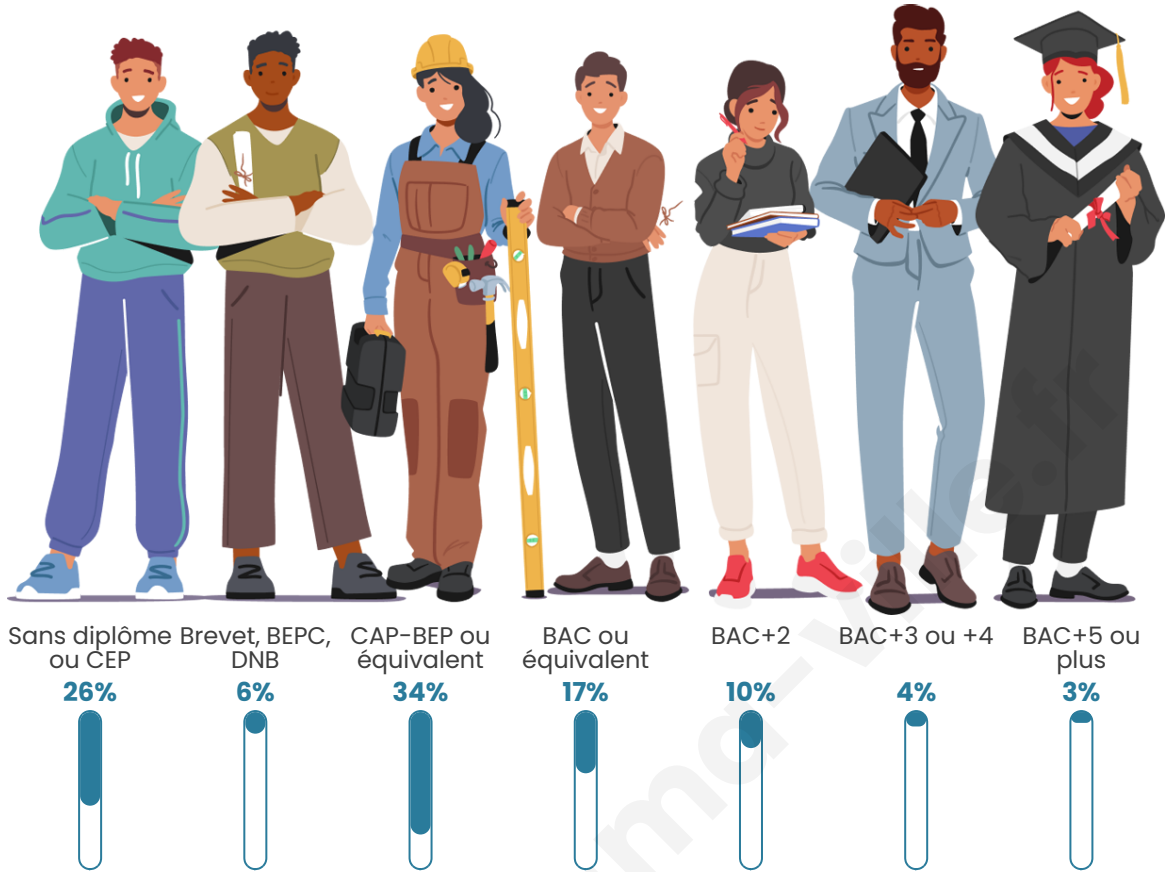

Tranche d'âge

Activité professionnelle

Niveau de diplôme

Composition des ménages

Profils électoraux

Premier tour

	Marine LE PEN	38.90 %
	Emmanuel MACRON	25.78 %
	Éric ZEMMOUR	9.31 %
	Jean-Luc MÉLENCHON	8.83 %
	Valérie PÉCRESSE	6.68 %
	Jean LASSALLE	2.63 %
	Nicolas DUPONT-AIGNAN	2.63 %
	Fabien ROUSSEL	1.67 %
	Yannick JADOT	1.43 %
	Philippe POUTOU	0.95 %
	Nathalie ARTHAUD	0.72 %
	Anne HIDALGO	0.48 %