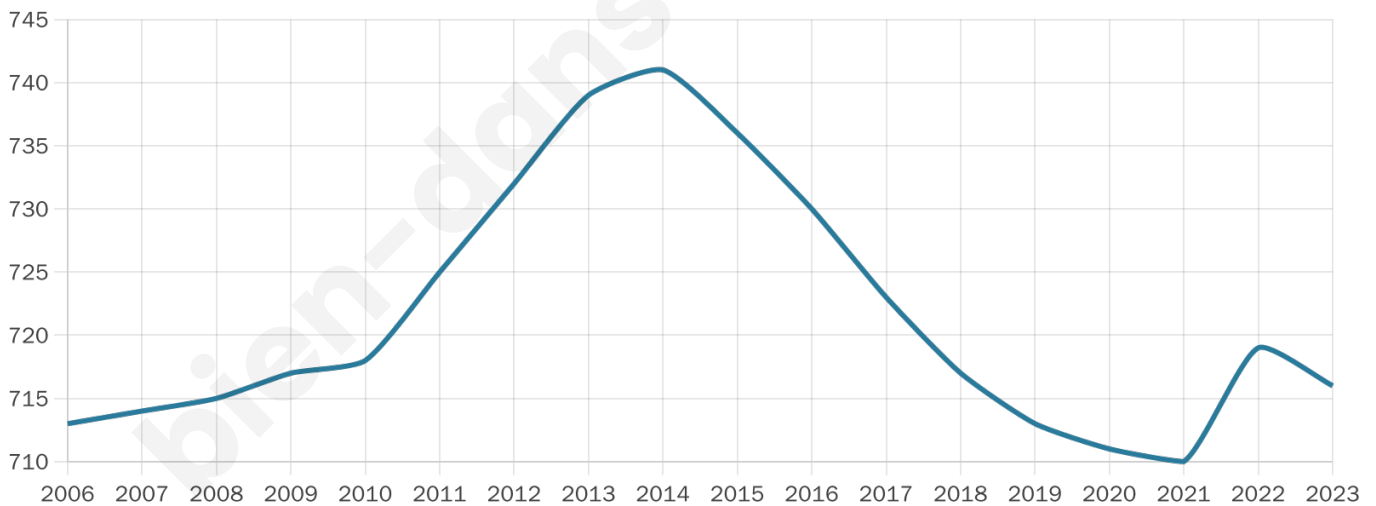

42 ans

Pop active

45.1%

Taux chômage

8%

Pop densité

45 h/km²

Revenu moyen

21 380 €/an

Evolution du nombre d'habitants

Sources : Institut national de la statistique et des études économiques (insee) selon Les dernières parutions officielles de 2024 portant sur les années 2020, 2021 et 2022.