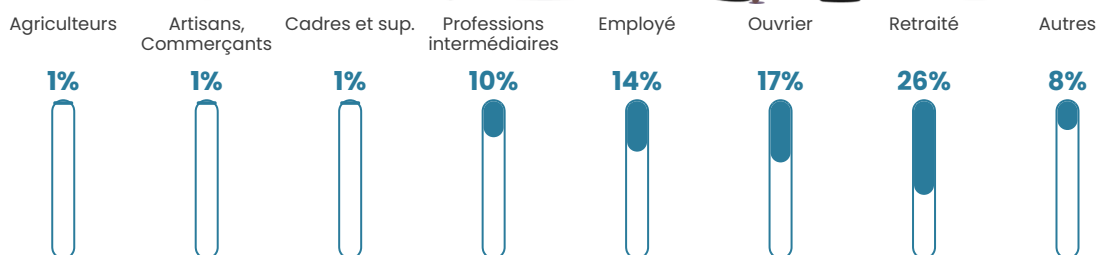

42 ans

Pop active

45.1%

Taux chômage

8%

Pop densité

45 h/km²

Revenu moyen

21 380 €/an

Evolution du nombre d'habitants

Sources : Institut national de la statistique et des études économiques (insee) selon Les dernières parutions officielles de 2024 portant sur les années 2020, 2021 et 2022.

Tranche d'âge

Activité professionnelle

Niveau de diplôme

Composition des ménages

Profils électoraux

Premier tour

	Marine LE PEN	38.90 %
	Emmanuel MACRON	25.78 %
	Éric ZEMMOUR	9.31 %
	Jean-Luc MÉLENCHON	8.83 %
	Valérie PÉCRESSE	6.68 %
	Jean LASSALLE	2.63 %
	Nicolas DUPONT-AIGNAN	2.63 %
	Fabien ROUSSEL	1.67 %
	Yannick JADOT	1.43 %
	Philippe POUTOU	0.95 %
	Nathalie ARTHAUD	0.72 %
	Anne HIDALGO	0.48 %