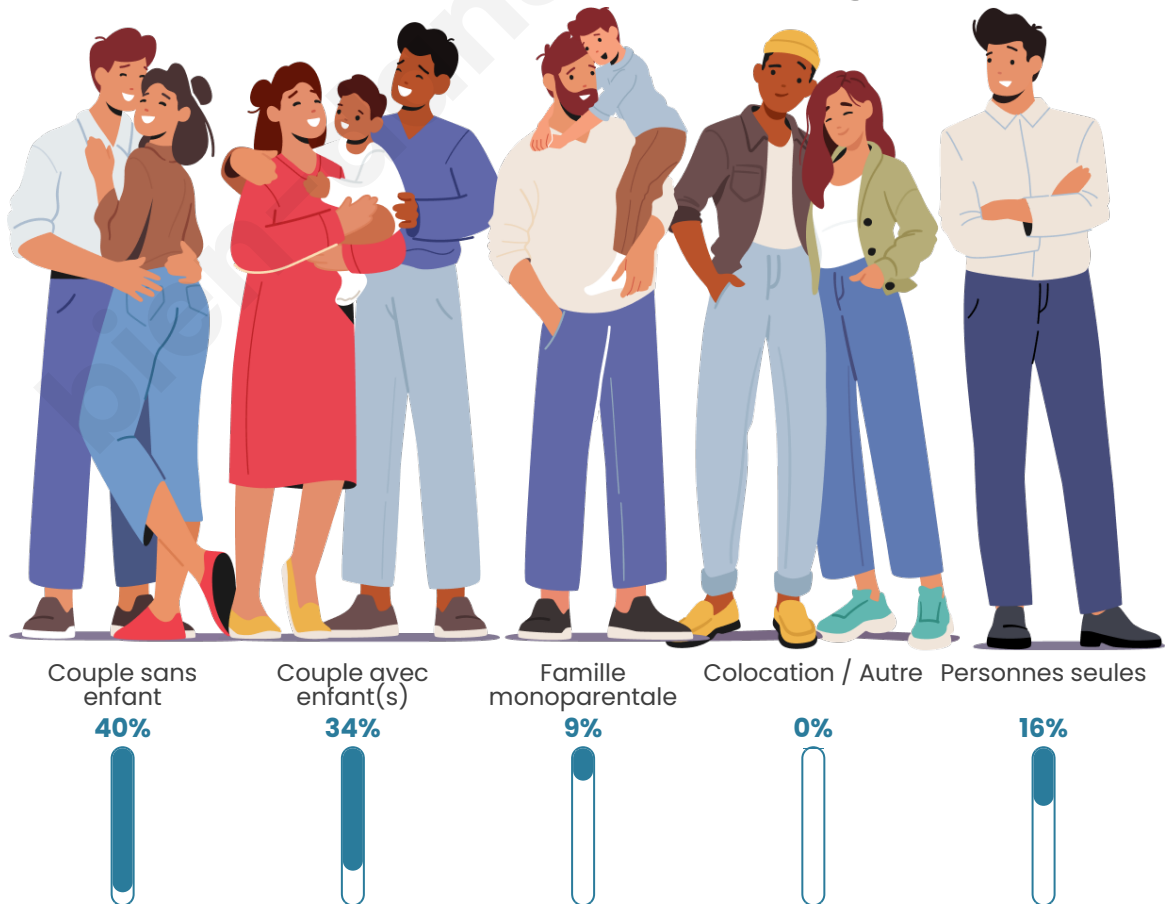

Tranche d'âge

Activité professionnelle

Niveau de diplôme

Composition des ménages

Profils électoraux

Premier tour

	Marine LE PEN	38.90 %
	Emmanuel MACRON	25.78 %
	Éric ZEMMOUR	9.31 %
	Jean-Luc MÉLENCHON	8.83 %
	Valérie PÉCRESSE	6.68 %
	Jean LASSALLE	2.63 %
	Nicolas DUPONT-AIGNAN	2.63 %
	Fabien ROUSSEL	1.67 %
	Yannick JADOT	1.43 %
	Philippe POUTOU	0.95 %
	Nathalie ARTHAUD	0.72 %
	Anne HIDALGO	0.48 %