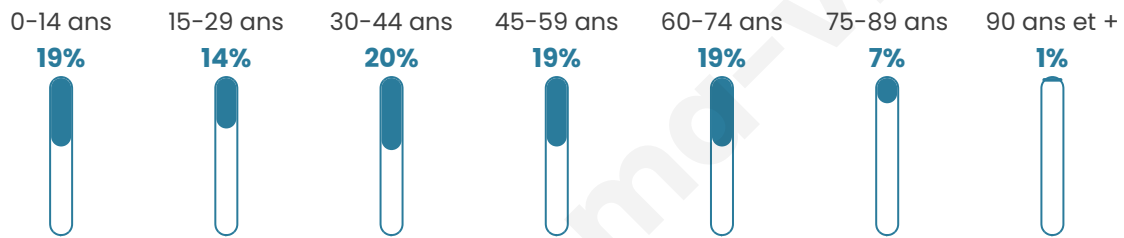

42 ans

Pop active

45.1%

Taux chômage

8%

Pop densité

45 h/km²

Revenu moyen

21 380 €/an

Evolution du nombre d'habitants

Sources : Institut national de la statistique et des études économiques (insee) selon Les dernières parutions officielles de 2024 portant sur les années 2020, 2021 et 2022.

Tranche d'âge

Activité professionnelle

Niveau de diplôme

Composition des ménages

Profils électoraux

Premier tour

	Marine LE PEN	38.90 %
	Emmanuel MACRON	25.78 %
	Éric ZEMMOUR	9.31 %
	Jean-Luc MÉLENCHON	8.83 %
	Valérie PÉCRESSE	6.68 %
	Jean LASSALLE	2.63 %
	Nicolas DUPONT-AIGNAN	2.63 %
	Fabien ROUSSEL	1.67 %
	Yannick JADOT	1.43 %
	Philippe POUTOU	0.95 %
	Nathalie ARTHAUD	0.72 %
	Anne HIDALGO	0.48 %