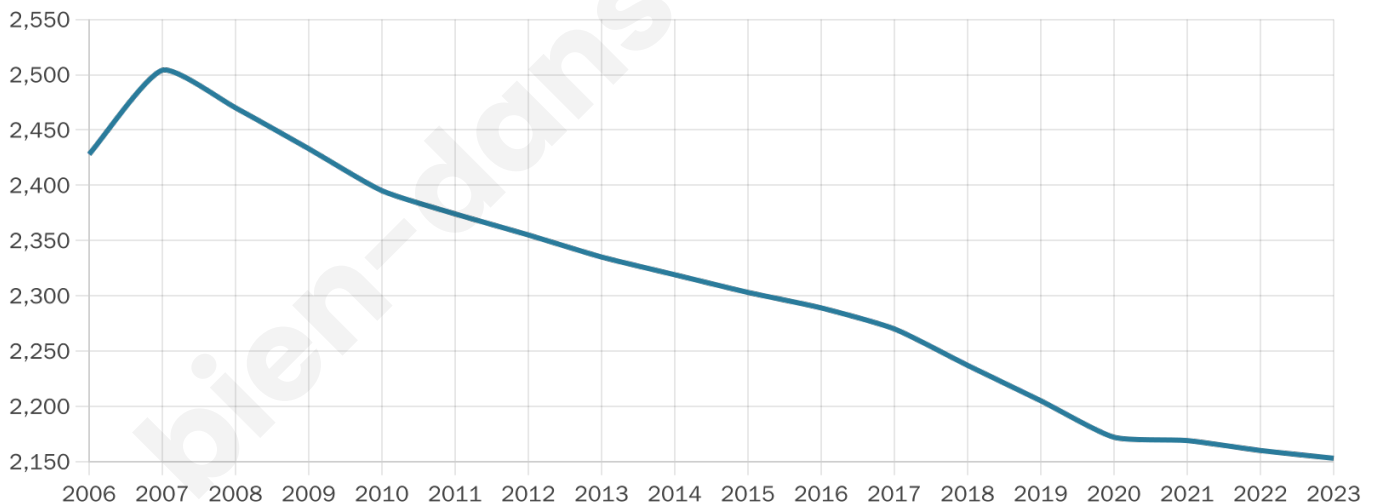

Nombre d'habitants

2 153

Age moyen

43 ans

Pop active

43.8%

Taux chômage

13%

Pop densité

103 h/km²

Revenu moyen

20 440 €/an

Evolution du nombre d'habitants

Sources : Institut national de la statistique et des études économiques (insee) selon Les dernières parutions officielles de 2024 portant sur les années 2020, 2021 et 2022.

Tranche d'âge

Activité professionnelle

Niveau de diplôme

Composition des ménages

Profils électoraux

Premier tour

	Marine LE PEN	42.32 %
	Emmanuel MACRON	21.86 %
	Jean-Luc MÉLENCHON	13.17 %
	Éric ZEMMOUR	7.58 %
	Valérie PÉCRESE	4.69 %
	Nicolas DUPONT-AIGNAN	2.79 %
	Fabien ROUSSEL	2.50 %
	Jean LASSALLE	1.60 %
	Yannick JADOT	1.50 %
	Anne HIDALGO	0.80 %
	Nathalie ARTHAUD	0.70 %
	Philippe POUTOU	0.50 %