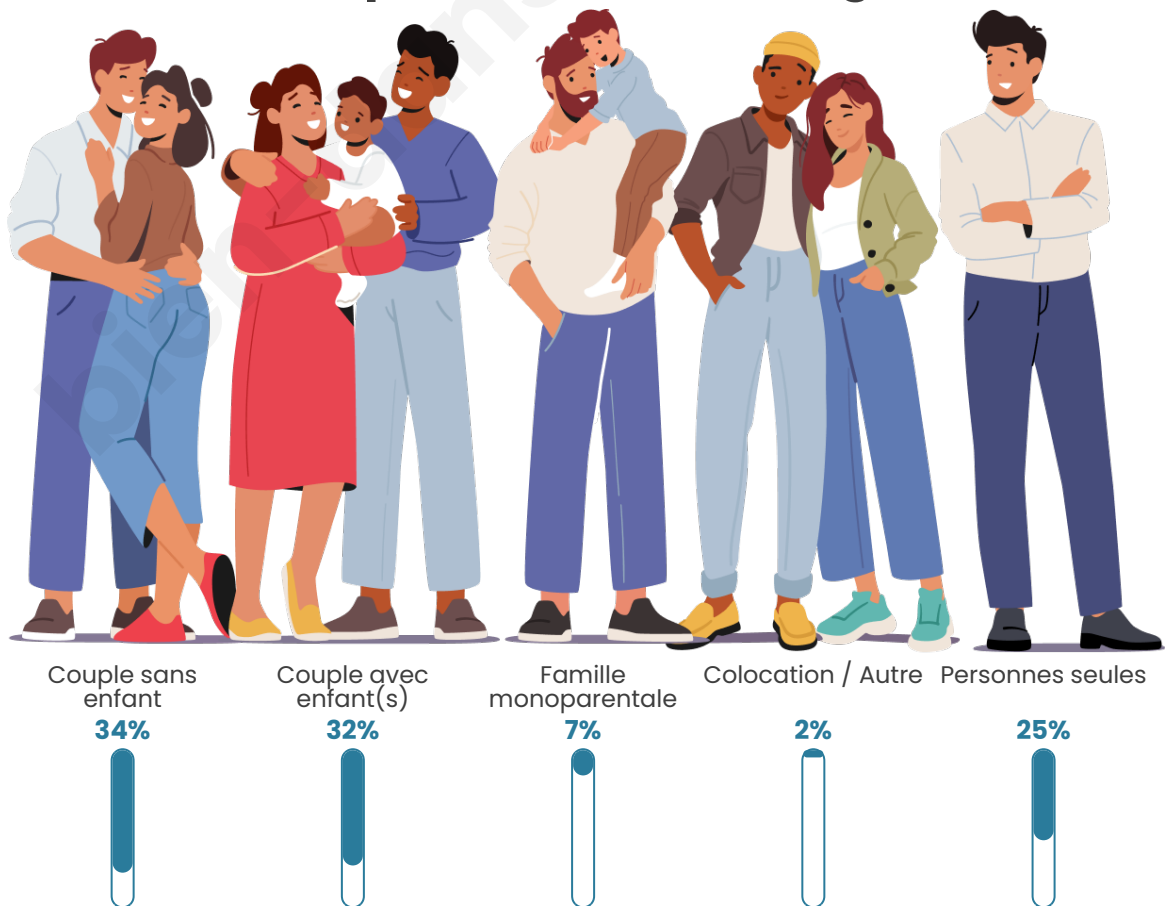

Nombre d'habitants

2 153

Age moyen

43 ans

Pop active

43.8%

Taux chômage

13%

Tranche d'âge

Activité professionnelle

Niveau de diplôme

Composition des ménages

Profils électoraux

Premier tour

	Marine LE PEN	42.32 %
	Emmanuel MACRON	21.86 %
	Jean-Luc MÉLENCHON	13.17 %
	Éric ZEMMOUR	7.58 %
	Valérie PÉCRESE	4.69 %
	Nicolas DUPONT-AIGNAN	2.79 %
	Fabien ROUSSEL	2.50 %
	Jean LASSALLE	1.60 %
	Yannick JADOT	1.50 %
	Anne HIDALGO	0.80 %
	Nathalie ARTHAUD	0.70 %
	Philippe POUTOU	0.50 %