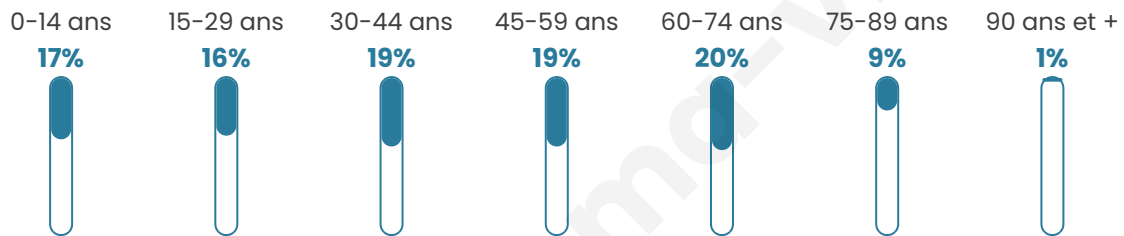

Nombre d'habitants

2 153

Age moyen

43 ans

Pop active

43.8%

Taux chômage

13%

Pop densité

103 h/km²

Revenu moyen

20 440 €/an

Evolution du nombre d'habitants

Sources : Institut national de la statistique et des études économiques (insee) selon Les dernières parutions officielles de 2024 portant sur les années 2020, 2021 et 2022.

Tranche d'âge

Activité professionnelle

Niveau de diplôme

Composition des ménages

Profils électoraux

Premier tour

	Marine LE PEN	42.32 %
	Emmanuel MACRON	21.86 %
	Jean-Luc MÉLENCHON	13.17 %
	Éric ZEMMOUR	7.58 %
	Valérie PÉCRESE	4.69 %
	Nicolas DUPONT-AIGNAN	2.79 %
	Fabien ROUSSEL	2.50 %
	Jean LASSALLE	1.60 %
	Yannick JADOT	1.50 %
	Anne HIDALGO	0.80 %
	Nathalie ARTHAUD	0.70 %
	Philippe POUTOU	0.50 %

1 443 inscrits

Participation : 71.17%

Votes blancs : 1.66%

Votes nuls : 0.78%

Second tour

	Emmanuel MACRON	38,58 %
	Marine LE PEN	61,42 %

1 446 inscrits

Participation : 70.75%