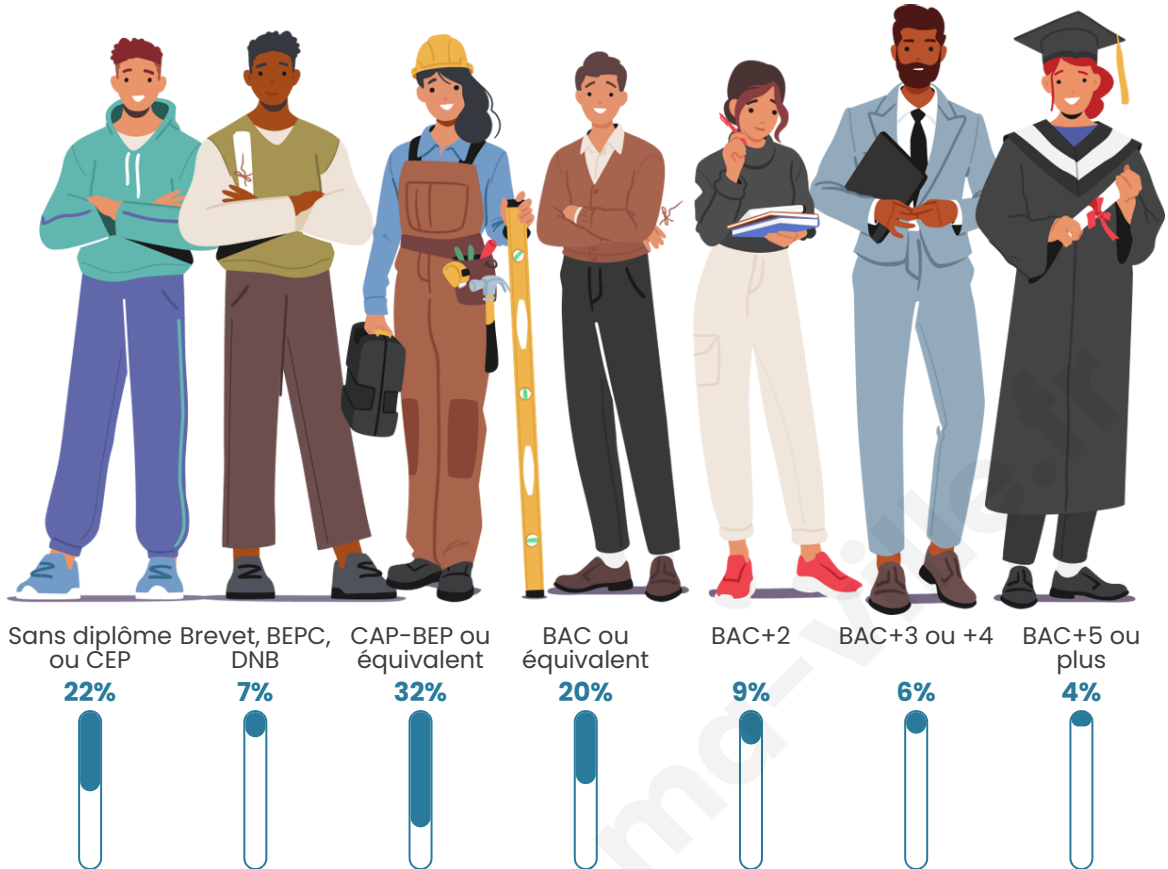

Nombre d'habitants

2 153

Age moyen

43 ans

Pop active

43.8%

Taux chômage

13%

Pop densité

103 h/km²

Revenu moyen

20 440 €/an

Evolution du nombre d'habitants

Sources : Institut national de la statistique et des études économiques (insee) selon Les dernières parutions officielles de 2024 portant sur les années 2020, 2021 et 2022.

Tranche d'âge

Activité professionnelle

Niveau de diplôme

Composition des ménages

Profils électoraux

Premier tour

	Marine LE PEN	42.32 %
	Emmanuel MACRON	21.86 %
	Jean-Luc MÉLENCHON	13.17 %
	Éric ZEMMOUR	7.58 %
	Valérie PÉCRESE	4.69 %
	Nicolas DUPONT-AIGNAN	2.79 %
	Fabien ROUSSEL	2.50 %
	Jean LASSALLE	1.60 %
	Yannick JADOT	1.50 %
	Anne HIDALGO	0.80 %
	Nathalie ARTHAUD	0.70 %
	Philippe POUTOU	0.50 %