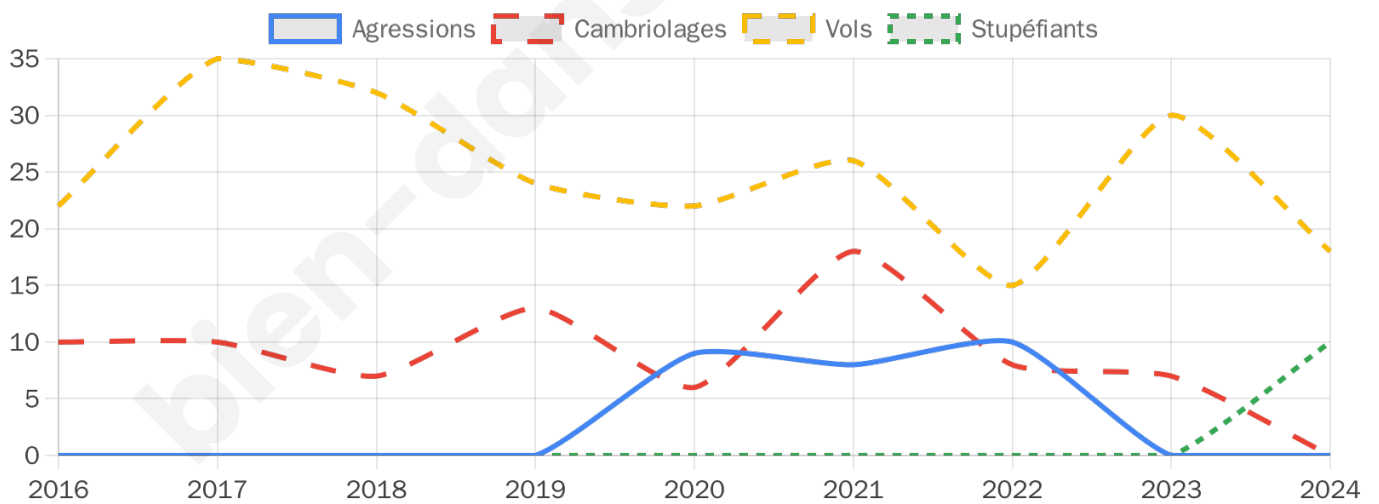

Sécurité

Agressions physiques / sexuelles

0

Cambriolages

0

Vols / dégradations

18

Stupéfiants

10

Evolution du nombre d'infractions