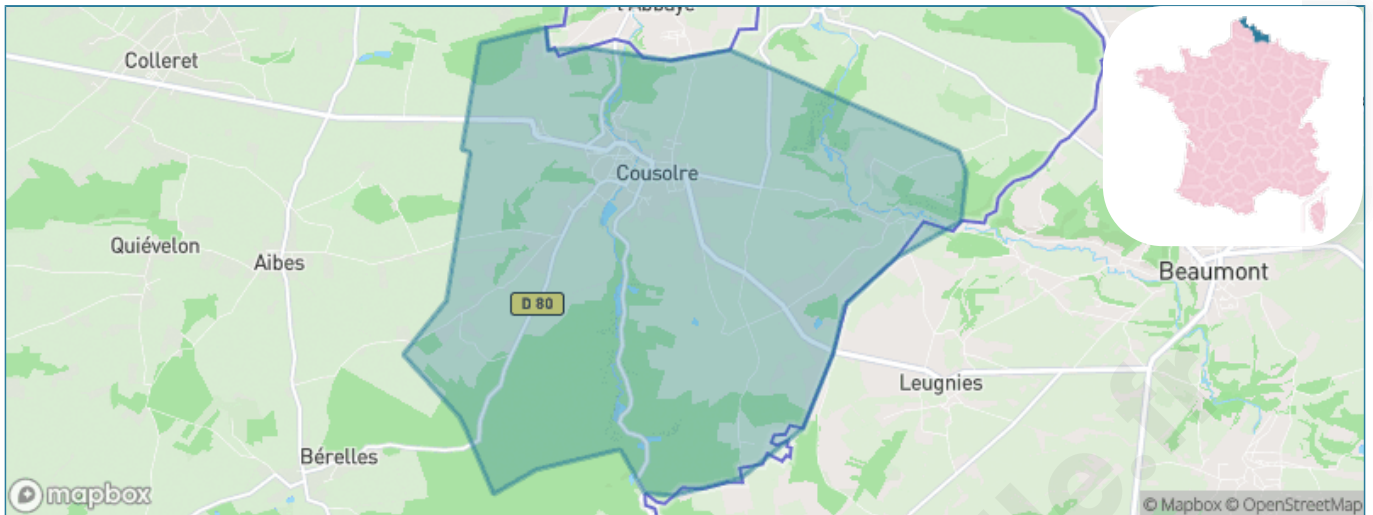

Version web

Ville de Cousolre

Présenté par

BIEN dans
ma **VILLE** 

Sommaire

Situation géographique	3
Statistiques sur la population	4
Evolution du nombre d'habitants	4
Tranche d'âge	5
0-14 ans	5
15-29 ans	5
30-44 ans	5
45-59 ans	5
60-74 ans	5
75-89 ans	5
90 ans et +	5
Activité professionnelle	5
Agriculteurs	5
Artisans, Commerçants	5
Cadres et sup.	5
Professions intermédiaires	5
Employé	5
Ouvrier	5
Retraité	5
Autres	5
Niveau de diplôme	6
Sans diplôme ou CEP	6
Brevet, BEPC, DNB	6
CAP-BEP ou équivalent	6
BAC ou équivalent	6
BAC+2	6
BAC+3 ou +4	6
BAC+5 ou plus	6
Composition des ménages	6
Couple sans enfant	6
Couple avec enfant(s)	6
Famille monoparentale	6
Colocation / Autre	6
Personnes seules	6
Profil électoraux	7
Premier tour	7
Sécurité	8
Evolution du nombre d'infractions	8
Pour comparer	9
Services à la population	10
Commerce	10
Éducation	10
Villes autour de Cousolre	11
Avis sur la ville de Cousolre	12
Moyenne par critère	12
Villes autour de Cousolre	12
Répartition des avis par note	12
Répartition des avis par note	12

Situation géographique

i Informations clés

- **Région** : Hauts-de-France
- **Département** : Nord
- **Code postal** : 59149
- **Superficie** : 21 km²

Région
Hauts-de-France

Statistiques sur la population