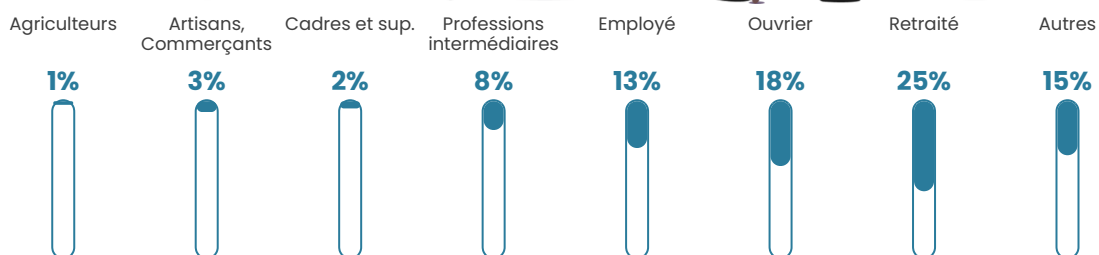

Pop densité

103 h/km²

Revenu moyen

20 440 €/an

Evolution du nombre d'habitants

Sources : Institut national de la statistique et des études économiques (insee) selon Les dernières parutions officielles de 2024 portant sur les années 2020, 2021 et 2022.

Tranche d'âge

Activité professionnelle

Niveau de diplôme

Composition des ménages

Profils électoraux

Premier tour

	Marine LE PEN	42.32 %
	Emmanuel MACRON	21.86 %
	Jean-Luc MÉLENCHON	13.17 %
	Éric ZEMMOUR	7.58 %
	Valérie PÉCRESE	4.69 %
	Nicolas DUPONT-AIGNAN	2.79 %
	Fabien ROUSSEL	2.50 %
	Jean LASSALLE	1.60 %
	Yannick JADOT	1.50 %
	Anne HIDALGO	0.80 %
	Nathalie ARTHAUD	0.70 %
	Philippe POUTOU	0.50 %