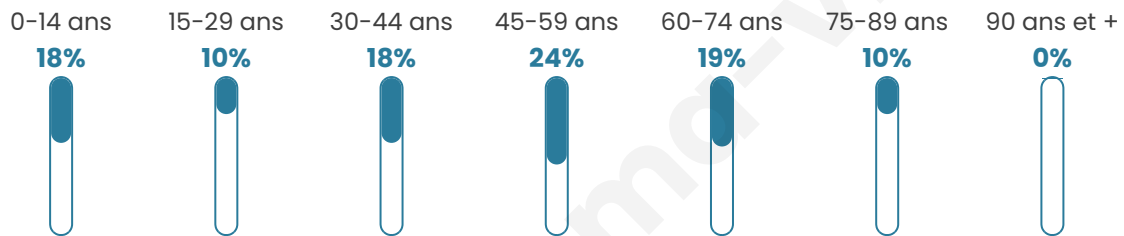

44 ans

Pop active

41.1%

Taux chômage

5.8%

Pop densité

8 h/km²

Revenu moyen

Tranche d'âge

Activité professionnelle

Niveau de diplôme

Composition des ménages

Profils électoraux

Premier tour

	Emmanuel MACRON	31.52 %
	Marine LE PEN	25.00 %
	Jean-Luc MÉLENCHON	11.96 %
	Valérie PÉCRESSÉ	9.78 %
	Jean LASSALLE	8.70 %
	Éric ZEMMOUR	5.43 %
	Nicolas DUPONT-AIGNAN	3.26 %
	Fabien ROUSSEL	2.17 %
	Nathalie ARTHAUD	1.09 %
	Yannick JADOT	1.09 %
	Anne HIDALGO	0.00 %
	Philippe POUTOU	0.00 %