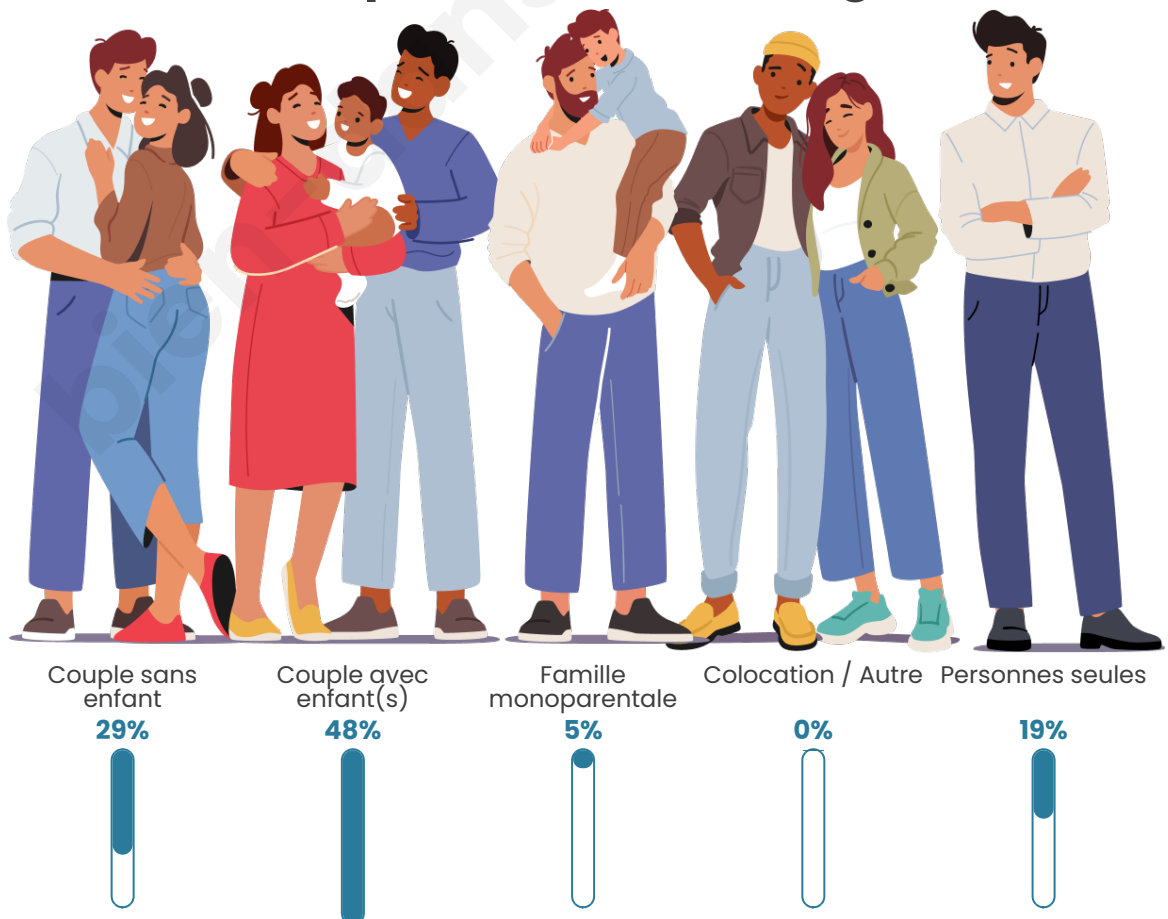

Tranche d'âge

Activité professionnelle

Niveau de diplôme

Composition des ménages

Profils électoraux

Premier tour

	Emmanuel MACRON	31.52 %
	Marine LE PEN	25.00 %
	Jean-Luc MÉLENCHON	11.96 %
	Valérie PÉCRESSÉ	9.78 %
	Jean LASSALLE	8.70 %
	Éric ZEMMOUR	5.43 %
	Nicolas DUPONT-AIGNAN	3.26 %
	Fabien ROUSSEL	2.17 %
	Nathalie ARTHAUD	1.09 %
	Yannick JADOT	1.09 %
	Anne HIDALGO	0.00 %
	Philippe POUTOU	0.00 %