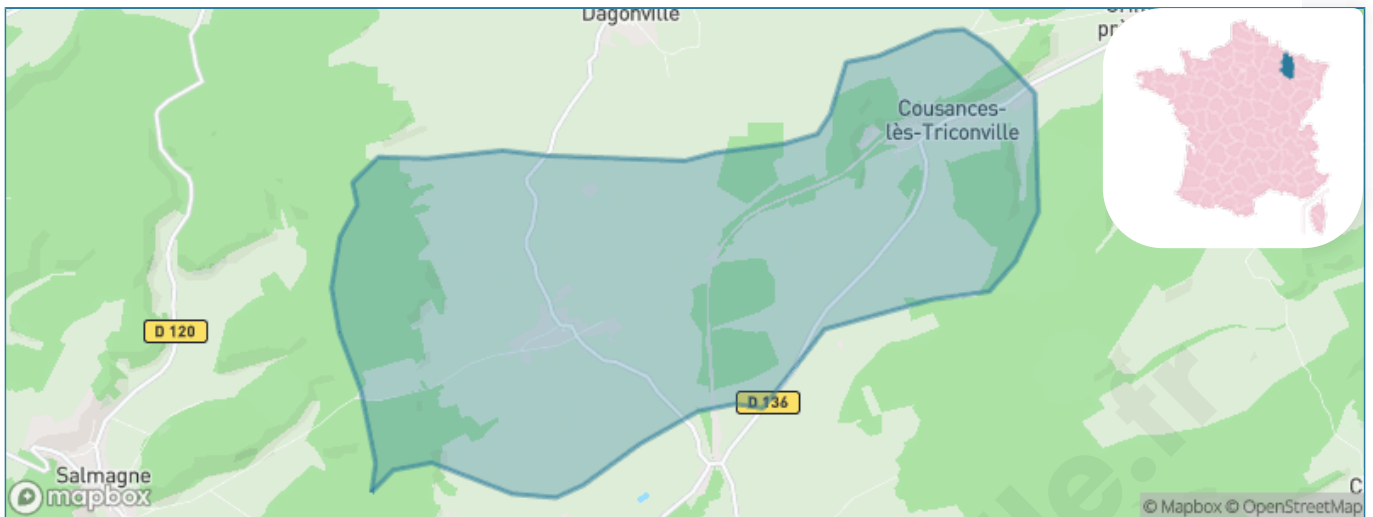

Version web

Ville de Cousances-lès-Triconville

Présenté par

BIEN dans ma **VILLE** 

Sommaire

Situation géographique	3
Statistiques sur la population	4
Evolution du nombre d'habitants	4
Tranche d'âge	5
0-14 ans	5
15-29 ans	5
30-44 ans	5
45-59 ans	5
60-74 ans	5
75-89 ans	5
90 ans et +	5
Activité professionnelle	5
Agriculteurs	5
Artisans, Commerçants	5
Cadres et sup.	5
Professions intermédiaires	5
Employé	5
Ouvrier	5
Retraité	5
Autres	5
Niveau de diplôme	6
Sans diplôme ou CEP	6
Brevet, BEPC, DNB	6
CAP-BEP ou équivalent	6
BAC ou équivalent	6
BAC+2	6
BAC+3 ou +4	6
BAC+5 ou plus	6
Composition des ménages	6
Couple sans enfant	6
Couple avec enfant(s)	6
Famille monoparentale	6
Colocation / Autre	6
Personnes seules	6
Profil électoraux	7
Premier tour	7
Sécurité	8
Evolution du nombre d'infractions	8
Pour comparer	9
Services à la population	10
Commerce	10
Éducation	10
Villes autour de Cousances-lès-Triconville	12

Situation géographique

i Informations clés

- **Région** : Grand Est
- **Département** : Meuse
- **Code postal** : 55500
- **Superficie** : 18 km²

Statistiques sur la population

Nombre d'habitants

146

Age moyen