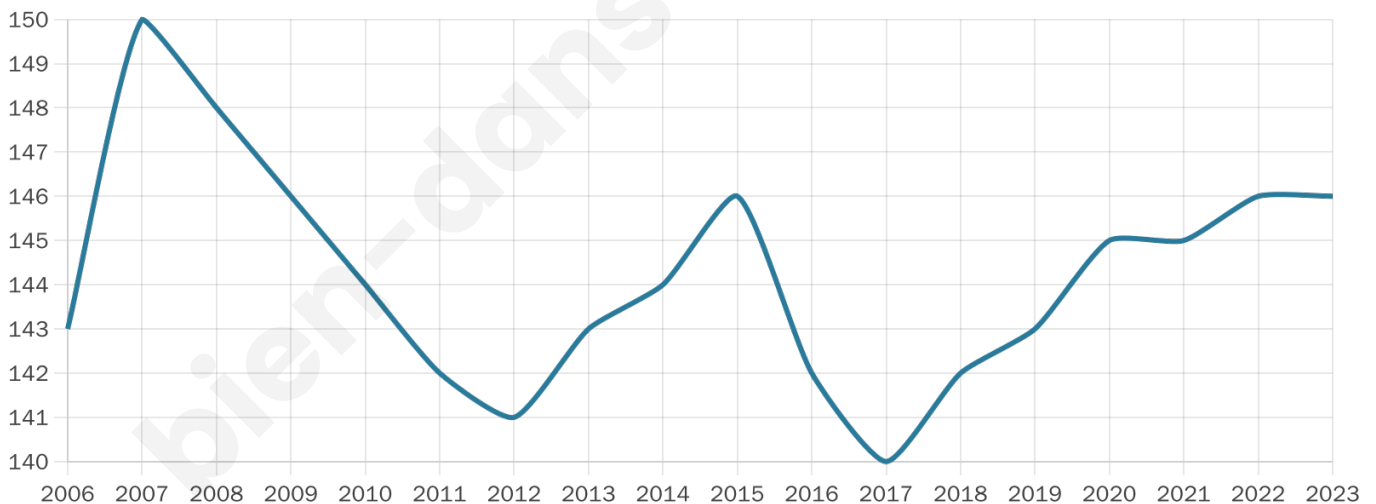

44 ans

Pop active

41.1%

Taux chômage

5.8%

Pop densité

8 h/km²

Revenu moyen

20 780 €/an

Evolution du nombre d'habitants

Sources : Institut national de la statistique et des études économiques (insee) selon Les dernières parutions officielles de 2024 portant sur les années 2020, 2021 et 2022.