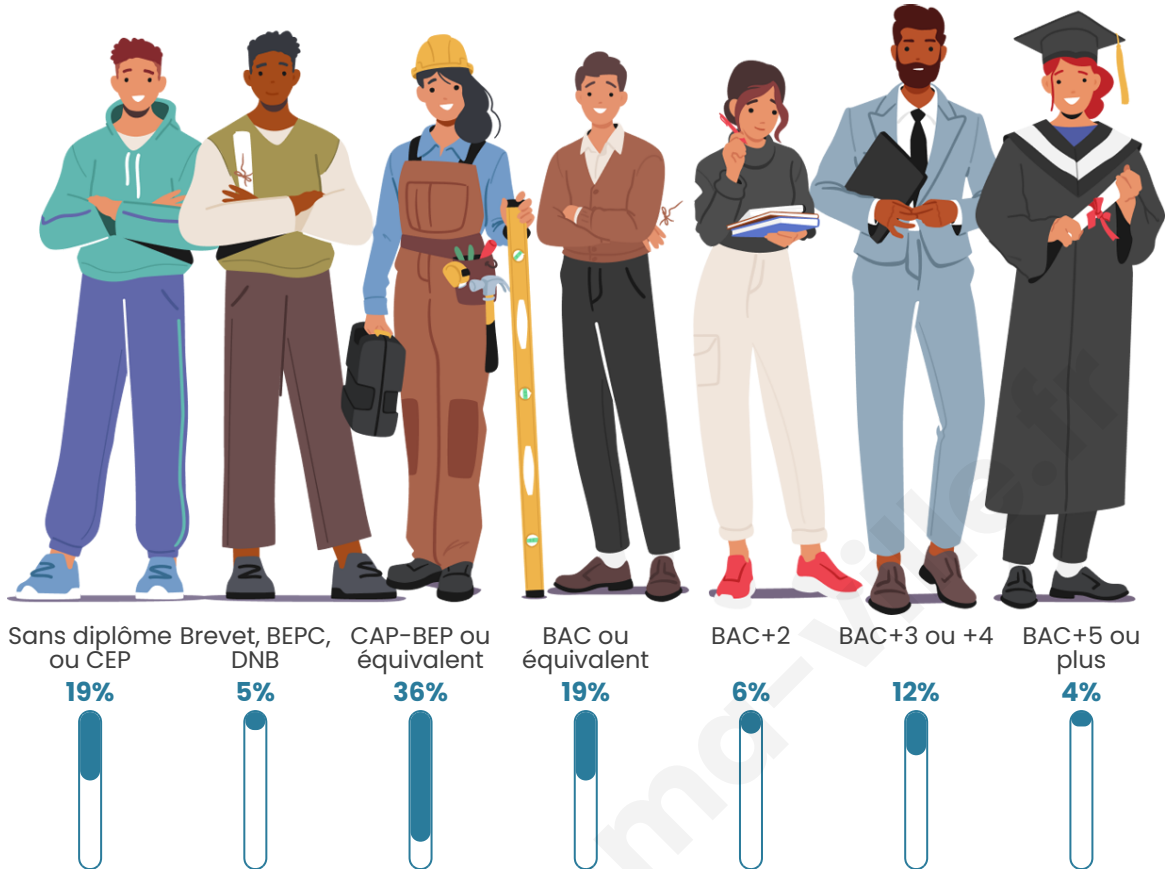

Tranche d'âge

Activité professionnelle

Niveau de diplôme

Composition des ménages

Profils électoraux

Premier tour

	Emmanuel MACRON	31.52 %
	Marine LE PEN	25.00 %
	Jean-Luc MÉLENCHON	11.96 %
	Valérie PÉCRESSÉ	9.78 %
	Jean LASSALLE	8.70 %
	Éric ZEMMOUR	5.43 %
	Nicolas DUPONT-AIGNAN	3.26 %
	Fabien ROUSSEL	2.17 %
	Nathalie ARTHAUD	1.09 %
	Yannick JADOT	1.09 %
	Anne HIDALGO	0.00 %
	Philippe POUTOU	0.00 %