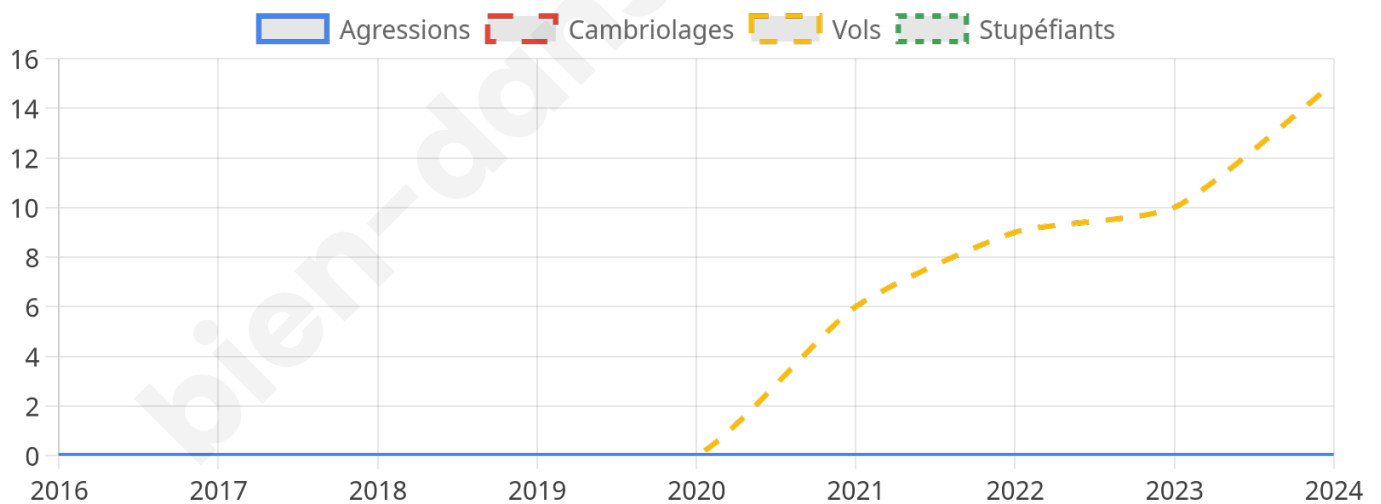

Sécurité

Agressions physiques / sexuelles

0

Cambriolages

0

Vols / dégradations

15

Stupéfiants

0

Evolution du nombre d'infractions