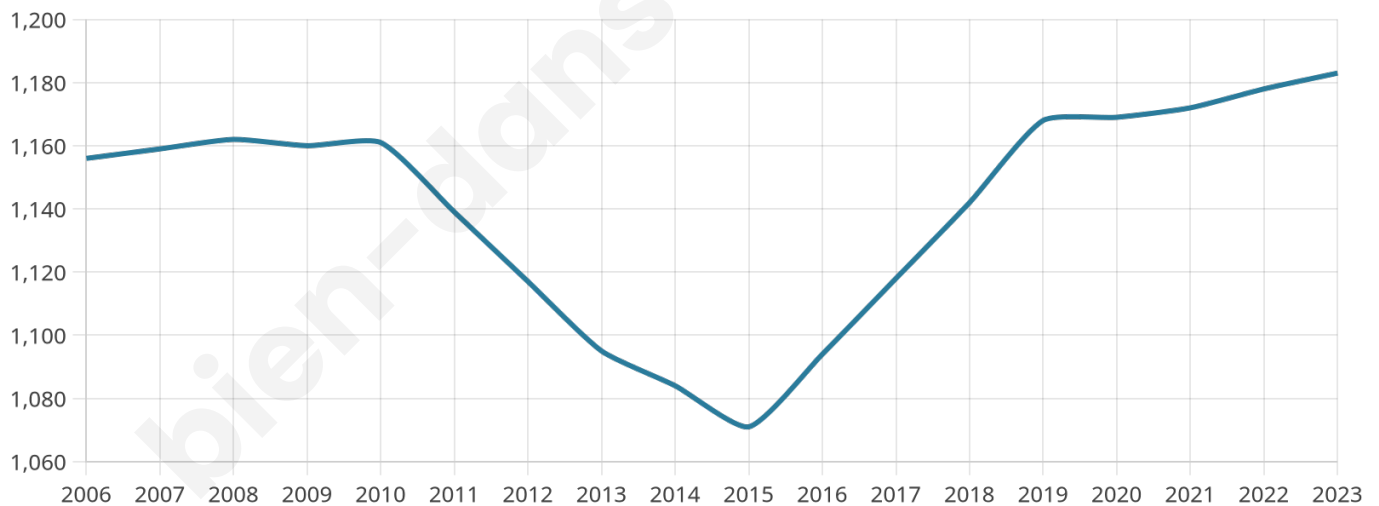

Nombre d'habitants

1 183

Age moyen

43 ans

Pop active

49.4%

Taux chômage

5.3%

Pop densité

44 h/km²

Revenu moyen

22 530 €/an

Evolution du nombre d'habitants

Sources : Institut national de la statistique et des études économiques (insee) selon Les dernières parutions officielles de 2024 portant sur les années 2020, 2021 et 2022.

Tranche d'âge

Activité professionnelle

Niveau de diplôme

Composition des ménages

Profils électoraux

Premier tour

	Emmanuel MACRON	28.68 %
	Marine LE PEN	23.44 %
	Jean-Luc MÉLENCHON	14.56 %
	Éric ZEMMOUR	8.88 %
	Valérie PÉCRESE	7.42 %
	Yannick JADOT	4.51 %
	Nicolas DUPONT-AIGNAN	3.78 %
	Jean LASSALLE	3.06 %
	Fabien ROUSSEL	1.89 %
	Anne HIDALGO	1.75 %
	Nathalie ARTHAUD	1.02 %
	Philippe POUTOU	1.02 %