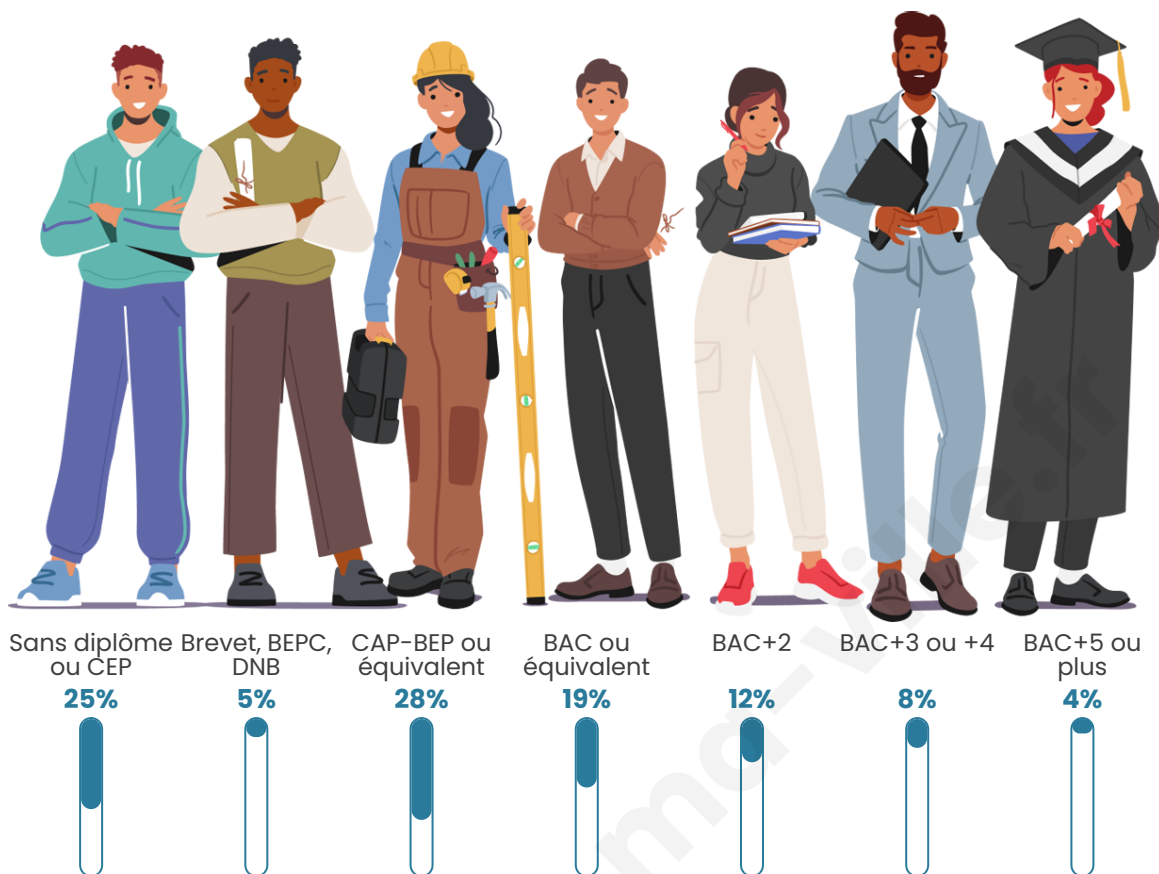

Nombre d'habitants

1 183

Age moyen

43 ans

Pop active

49.4%

Taux chômage

5.3%

Pop densité

44 h/km²

Revenu moyen

22 530 €/an

Evolution du nombre d'habitants

Sources : Institut national de la statistique et des études économiques (insee) selon Les dernières parutions officielles de 2024 portant sur les années 2020, 2021 et 2022.

Tranche d'âge

Activité professionnelle

Niveau de diplôme

Composition des ménages

Profils électoraux

Premier tour

	Emmanuel MACRON	28.68 %
	Marine LE PEN	23.44 %
	Jean-Luc MÉLENCHON	14.56 %
	Éric ZEMMOUR	8.88 %
	Valérie PÉCRESE	7.42 %
	Yannick JADOT	4.51 %
	Nicolas DUPONT-AIGNAN	3.78 %
	Jean LASSALLE	3.06 %
	Fabien ROUSSEL	1.89 %
	Anne HIDALGO	1.75 %
	Nathalie ARTHAUD	1.02 %
	Philippe POUTOU	1.02 %