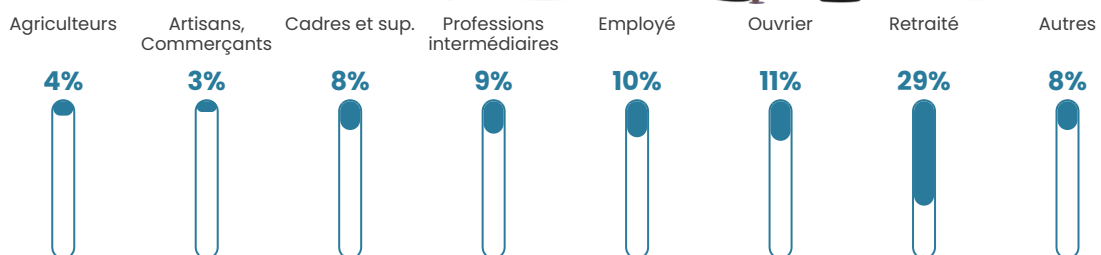

Pop densité

44 h/km²

Revenu moyen

22 530 €/an

Evolution du nombre d'habitants

Sources : Institut national de la statistique et des études économiques (insee) selon Les dernières parutions officielles de 2024 portant sur les années 2020, 2021 et 2022.

Tranche d'âge

Activité professionnelle

Niveau de diplôme

Composition des ménages

Profils électoraux

Premier tour

	Emmanuel MACRON	28.68 %
	Marine LE PEN	23.44 %
	Jean-Luc MÉLENCHON	14.56 %
	Éric ZEMMOUR	8.88 %
	Valérie PÉCRESE	7.42 %
	Yannick JADOT	4.51 %
	Nicolas DUPONT-AIGNAN	3.78 %
	Jean LASSALLE	3.06 %
	Fabien ROUSSEL	1.89 %
	Anne HIDALGO	1.75 %
	Nathalie ARTHAUD	1.02 %
	Philippe POUTOU	1.02 %