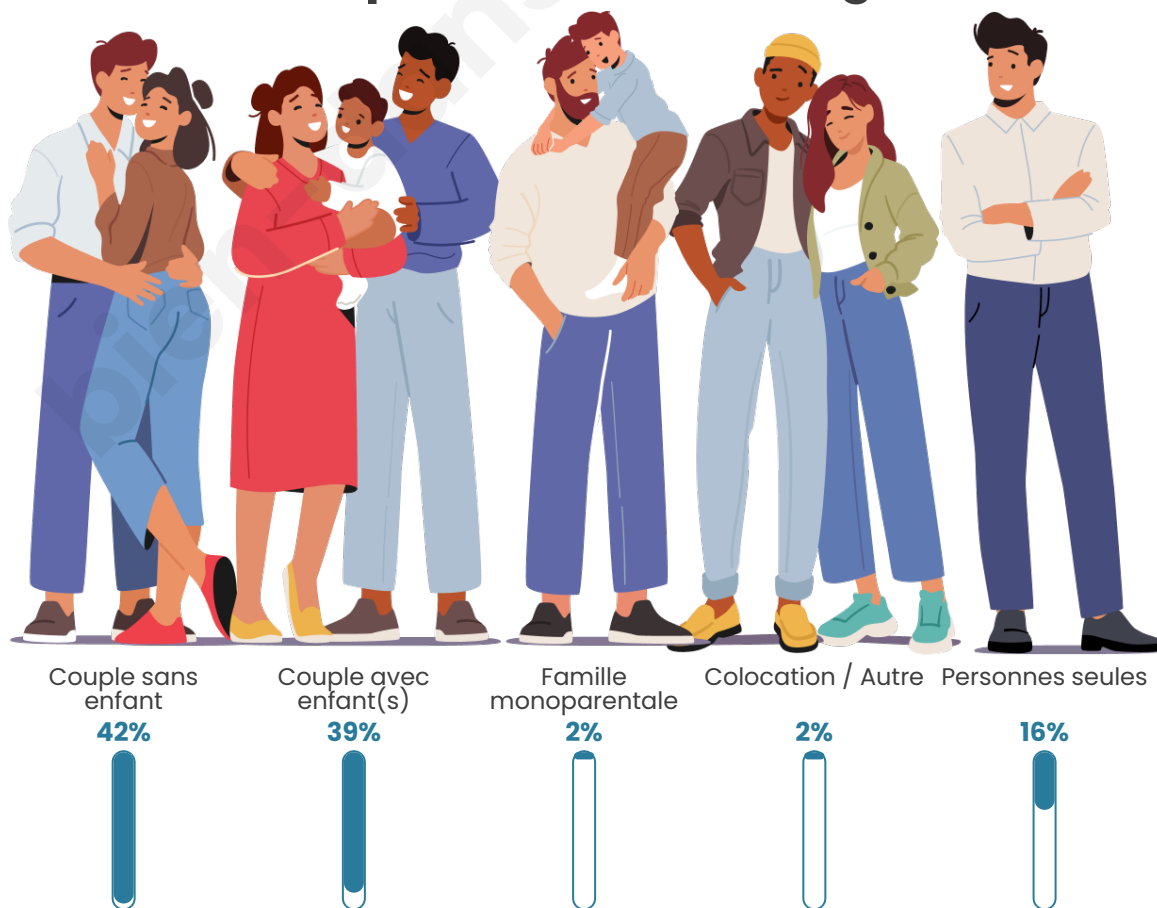

Tranche d'âge

Activité professionnelle

Niveau de diplôme

Composition des ménages

Profils électoraux

Premier tour

	Emmanuel MACRON	28.68 %
	Marine LE PEN	23.44 %
	Jean-Luc MÉLENCHON	14.56 %
	Éric ZEMMOUR	8.88 %
	Valérie PÉCRESE	7.42 %
	Yannick JADOT	4.51 %
	Nicolas DUPONT-AIGNAN	3.78 %
	Jean LASSALLE	3.06 %
	Fabien ROUSSEL	1.89 %
	Anne HIDALGO	1.75 %
	Nathalie ARTHAUD	1.02 %
	Philippe POUTOU	1.02 %