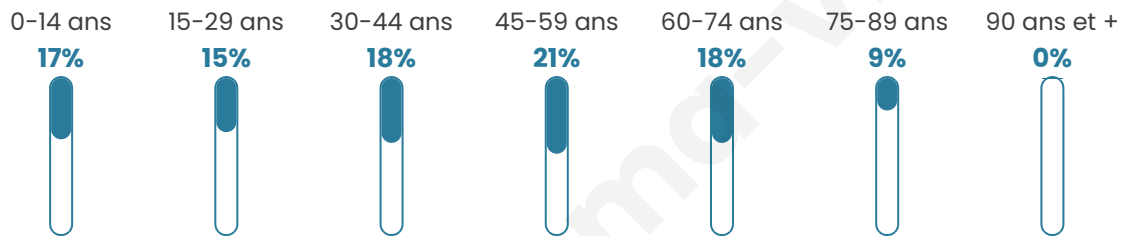

Nombre d'habitants

1 183

Age moyen

43 ans

Pop active

49.4%

Taux chômage

5.3%

Pop densité

44 h/km²

Revenu moyen

22 530 €/an

Evolution du nombre d'habitants

Sources : Institut national de la statistique et des études économiques (insee) selon Les dernières parutions officielles de 2024 portant sur les années 2020, 2021 et 2022.

Tranche d'âge

Activité professionnelle

Niveau de diplôme

Composition des ménages

Profils électoraux

Premier tour

	Emmanuel MACRON	28.68 %
	Marine LE PEN	23.44 %
	Jean-Luc MÉLENCHON	14.56 %
	Éric ZEMMOUR	8.88 %
	Valérie PÉCRESE	7.42 %
	Yannick JADOT	4.51 %
	Nicolas DUPONT-AIGNAN	3.78 %
	Jean LASSALLE	3.06 %
	Fabien ROUSSEL	1.89 %
	Anne HIDALGO	1.75 %
	Nathalie ARTHAUD	1.02 %
	Philippe POUTOU	1.02 %