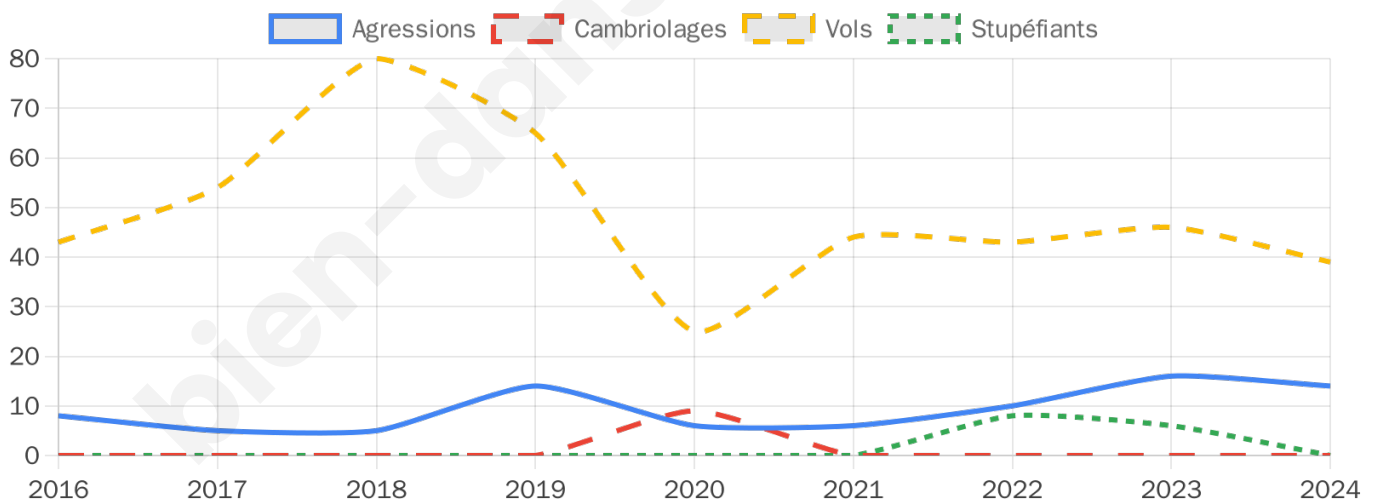

1 945 inscrits

Participation : 73.42%

Votes blancs : 2.10%

Votes nuls : 0.49%

Second tour

	Emmanuel MACRON	53,14 %
	Marine LE PEN	46,86 %

1 945 inscrits

Participation : 74.09%

Votes blancs : 5.55%

Votes nuls : 2.78%

Sécurité

Agressions physiques / sexuelles

14

Cambriolages

0

Vols / dégradations

39

Stupéfiants

0

Evolution du nombre d'infractions

Pour comparer

(en proportion du nombre d'habitants)

Sources : Bases statistiques communale, départementale et régionale de la délinquance enregistrée par la police et la gendarmerie nationales selon les dernières parutions officielles de 2025 portant sur l'année 2024 ([data.gouv](https://data.gouv.fr)).