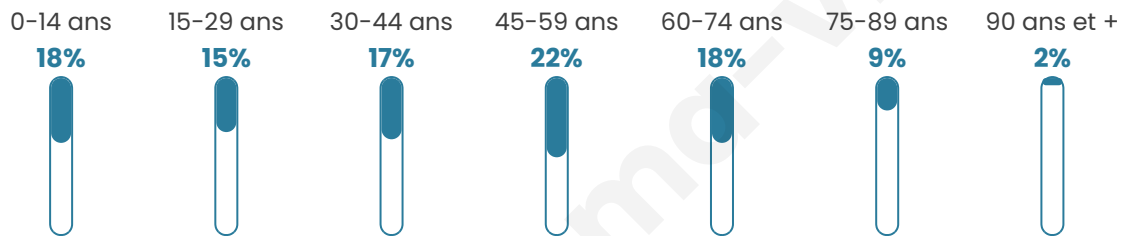

2 791

Age moyen

44 ans

Pop active

44.7%

Taux chômage

7.1%

Pop densité

254 h/km²

Revenu moyen

22 300 €/an

Evolution du nombre d'habitants

Sources : Institut national de la statistique et des études économiques (insee) selon Les dernières parutions officielles de 2024 portant sur les années 2020, 2021 et 2022.

Tranche d'âge

Activité professionnelle

Niveau de diplôme

Composition des ménages

Profils électoraux

Premier tour

	Marine LE PEN	28.97 %
	Emmanuel MACRON	28.54 %
	Jean-Luc MÉLENCHON	16.25 %
	Éric ZEMMOUR	6.54 %
	Valérie PÉCRESSE	6.25 %
	Yannick JADOT	3.31 %
	Nicolas DUPONT-AIGNAN	2.73 %
	Fabien ROUSSEL	2.23 %
	Jean LASSALLE	1.80 %
	Anne HIDALGO	1.80 %
	Philippe POUTOU	0.86 %
	Nathalie ARTHAUD	0.72 %