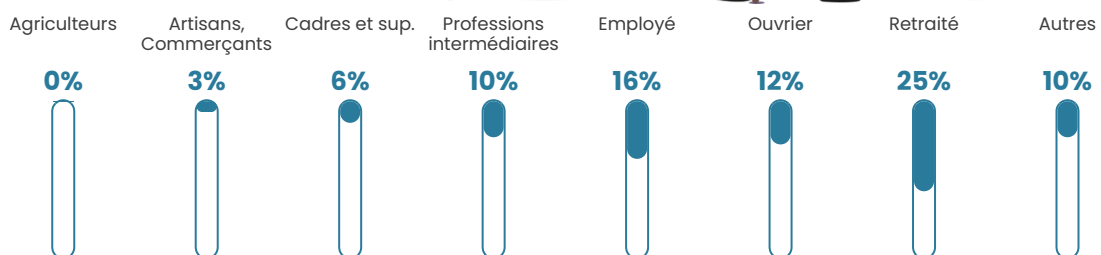

254 h/km²

Revenu moyen

22 300 €/an

Evolution du nombre d'habitants

Sources : Institut national de la statistique et des études économiques (insee) selon Les dernières parutions officielles de 2024 portant sur les années 2020, 2021 et 2022.

Tranche d'âge

Activité professionnelle

Niveau de diplôme

Composition des ménages

Profils électoraux

Premier tour

	Marine LE PEN	28.97 %
	Emmanuel MACRON	28.54 %
	Jean-Luc MÉLENCHON	16.25 %
	Éric ZEMMOUR	6.54 %
	Valérie PÉCRESSE	6.25 %
	Yannick JADOT	3.31 %
	Nicolas DUPONT-AIGNAN	2.73 %
	Fabien ROUSSEL	2.23 %
	Jean LASSALLE	1.80 %
	Anne HIDALGO	1.80 %
	Philippe POUTOU	0.86 %
	Nathalie ARTHAUD	0.72 %