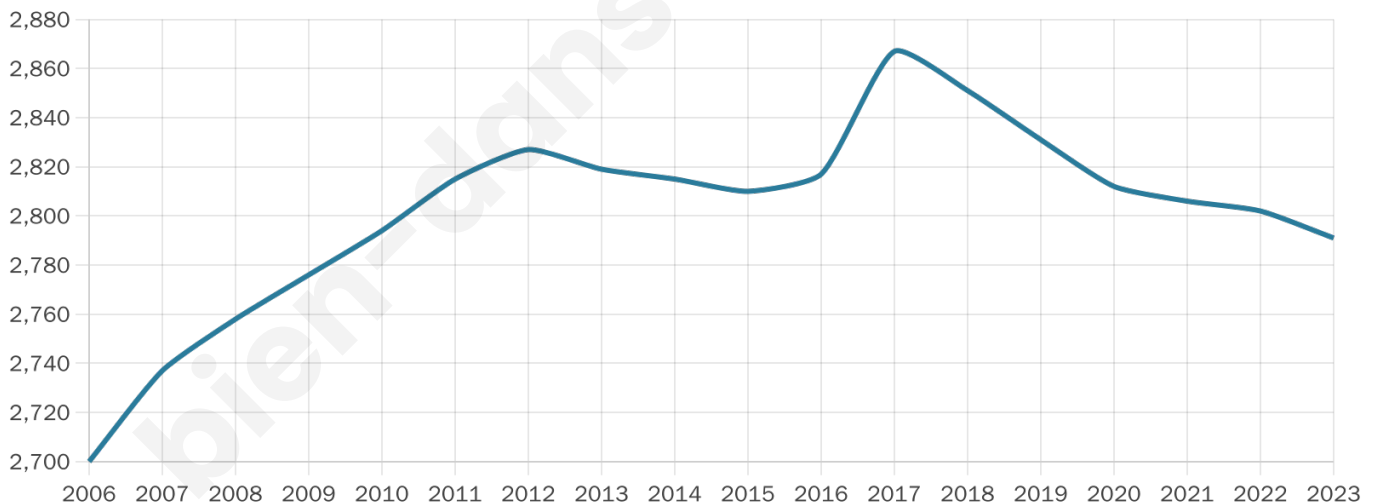

2 791

Age moyen

44 ans

Pop active

44.7%

Taux chômage

7.1%

Pop densité

254 h/km²

Revenu moyen

22 300 €/an

Evolution du nombre d'habitants

Sources : Institut national de la statistique et des études économiques (insee) selon Les dernières parutions officielles de 2024 portant sur les années 2020, 2021 et 2022.