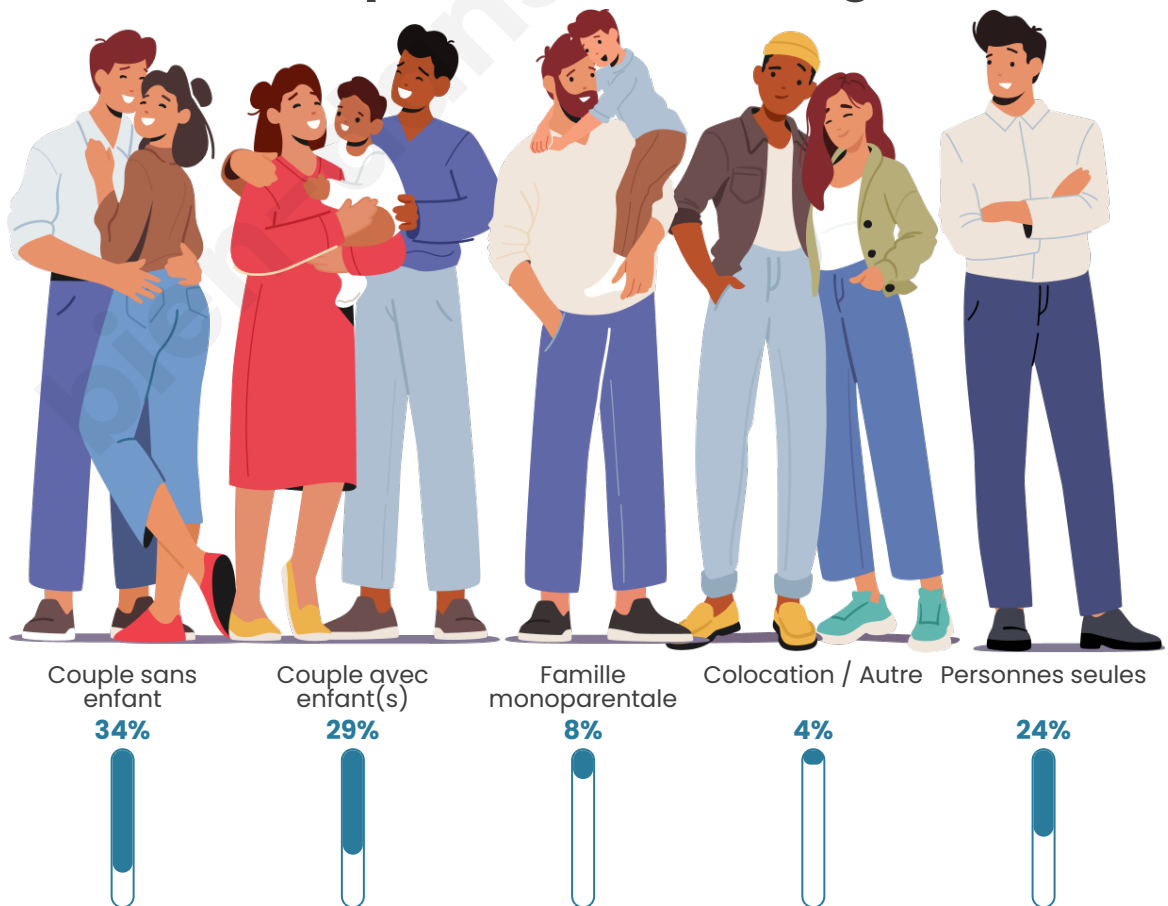

Tranche d'âge

Activité professionnelle

Niveau de diplôme

Composition des ménages

Profils électoraux

Premier tour

	Marine LE PEN	28.97 %
	Emmanuel MACRON	28.54 %
	Jean-Luc MÉLENCHON	16.25 %
	Éric ZEMMOUR	6.54 %
	Valérie PÉCRESSE	6.25 %
	Yannick JADOT	3.31 %
	Nicolas DUPONT-AIGNAN	2.73 %
	Fabien ROUSSEL	2.23 %
	Jean LASSALLE	1.80 %
	Anne HIDALGO	1.80 %
	Philippe POUTOU	0.86 %
	Nathalie ARTHAUD	0.72 %