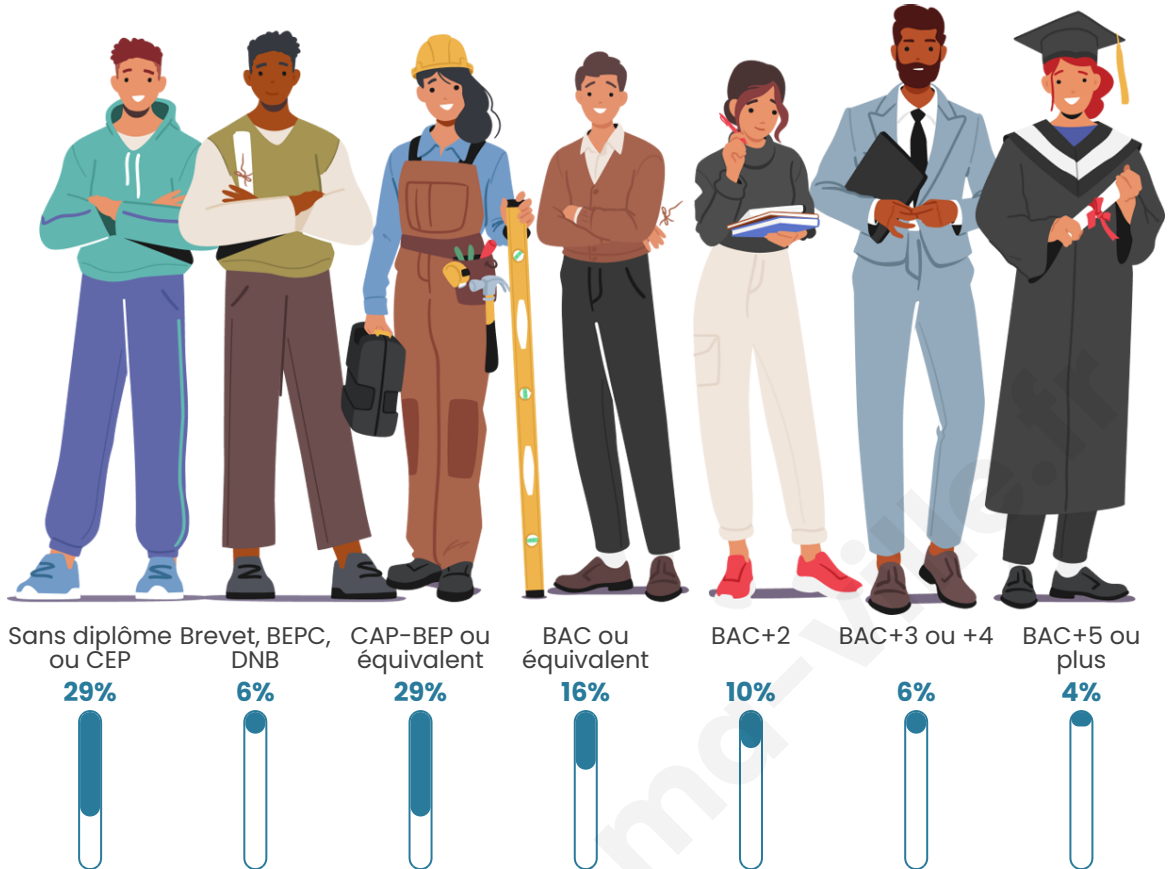

2 791

Age moyen

44 ans

Pop active

44.7%

Taux chômage

7.1%

Pop densité

Tranche d'âge

Activité professionnelle

Niveau de diplôme

Composition des ménages

Profils électoraux

Premier tour

	Marine LE PEN	28.97 %
	Emmanuel MACRON	28.54 %
	Jean-Luc MÉLENCHON	16.25 %
	Éric ZEMMOUR	6.54 %
	Valérie PÉCRESSE	6.25 %
	Yannick JADOT	3.31 %
	Nicolas DUPONT-AIGNAN	2.73 %
	Fabien ROUSSEL	2.23 %
	Jean LASSALLE	1.80 %
	Anne HIDALGO	1.80 %
	Philippe POUTOU	0.86 %
	Nathalie ARTHAUD	0.72 %