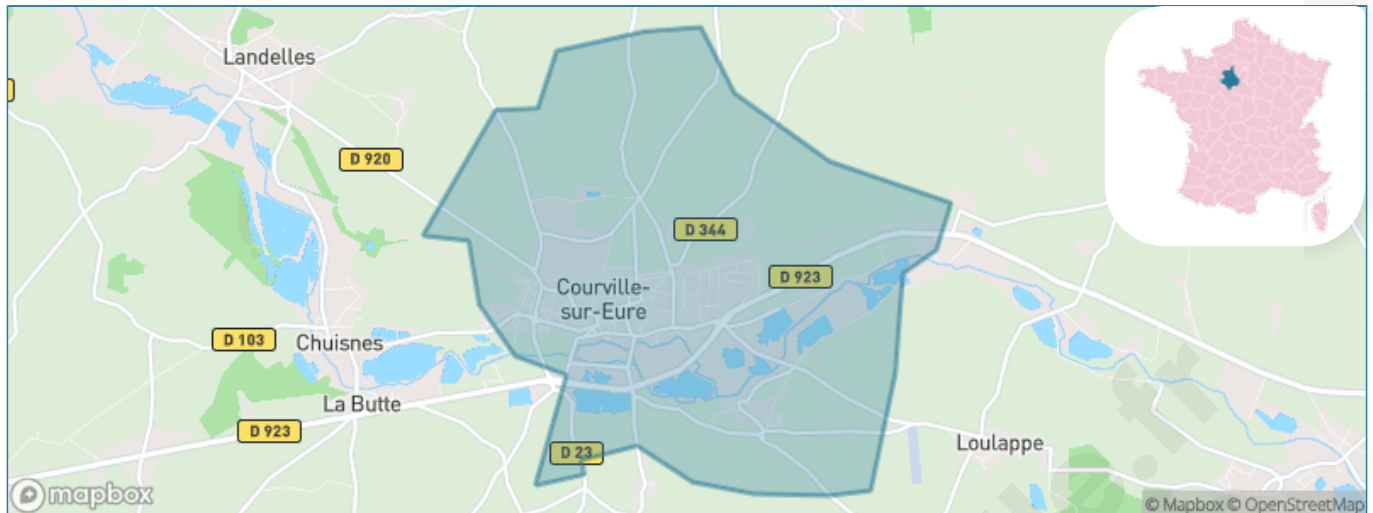

Version web

Ville de Courville-sur-Eure

Présenté par

BIEN dans ma **VILLE** 

Sommaire

Situation géographique	3
Statistiques sur la population	4
Evolution du nombre d'habitants	4
Tranche d'âge	5
0-14 ans	5
15-29 ans	5
30-44 ans	5
45-59 ans	5
60-74 ans	5
75-89 ans	5
90 ans et +	5
Activité professionnelle	5
Agriculteurs	5
Artisans, Commerçants	5
Cadres et sup.	5
Professions intermédiaires	5
Employé	5
Ouvrier	5
Retraité	5
Autres	5
Niveau de diplôme	6
Sans diplôme ou CEP	6
Brevet, BEPC, DNB	6
CAP-BEP ou équivalent	6
BAC ou équivalent	6
BAC+2	6
BAC+3 ou +4	6
BAC+5 ou plus	6
Composition des ménages	6
Couple sans enfant	6
Couple avec enfant(s)	6
Famille monoparentale	6
Colocation / Autre	6
Personnes seules	6
Profil électoraux	7
Premier tour	7
Sécurité	8
Evolution du nombre d'infractions	8
Pour comparer	9
Services à la population	10
Commerce	10
Éducation	10
Villes autour de Courville-sur-Eure	11
Avis sur la ville de Courville-sur-Eure	12
Moyenne par critère	12
Villes autour de Courville-sur-Eure	12
Répartition des avis par note	12
Répartition des avis par note	12

Situation géographique

i Informations clés

- **Région** : Centre-Val de Loire
- **Département** : Eure-et-Loir
- **Code postal** : 28190
- **Superficie** : 11 km²

Statistiques sur la population

Nombre d'habitants