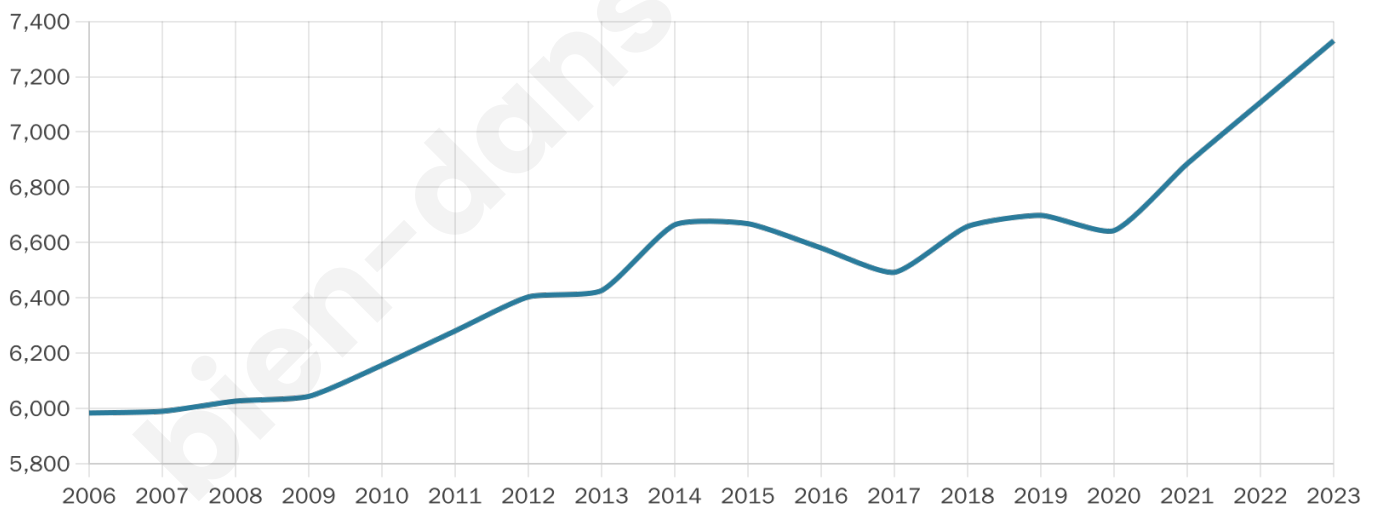

# Statistiques sur la population

Nombre d'habitants

**7 330**

Age moyen

**39 ans**

Pop active

**45.7%**

Taux chômage

**6.1%**

Pop densité

**1 833 h/km<sup>2</sup>**

Revenu moyen

**26 930 €/an**

## Evolution du nombre d'habitants

Sources : Institut national de la statistique et des études économiques (insee) selon Les dernières parutions officielles de 2024 portant sur les années 2020, 2021 et 2022.