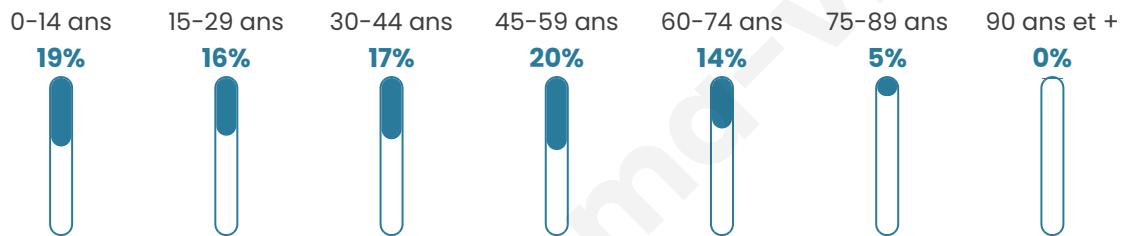

# Statistiques sur la population

Nombre d'habitants

**7 330**

Age moyen

**39 ans**

Pop active

**45.7%**

Taux chômage

**6.1%**

Pop densité

**1 833 h/km<sup>2</sup>**

Revenu moyen

**26 930 €/an**

## Evolution du nombre d'habitants

Sources : Institut national de la statistique et des études économiques (insee) selon Les dernières parutions officielles de 2024 portant sur les années 2020, 2021 et 2022.

## Tranche d'âge