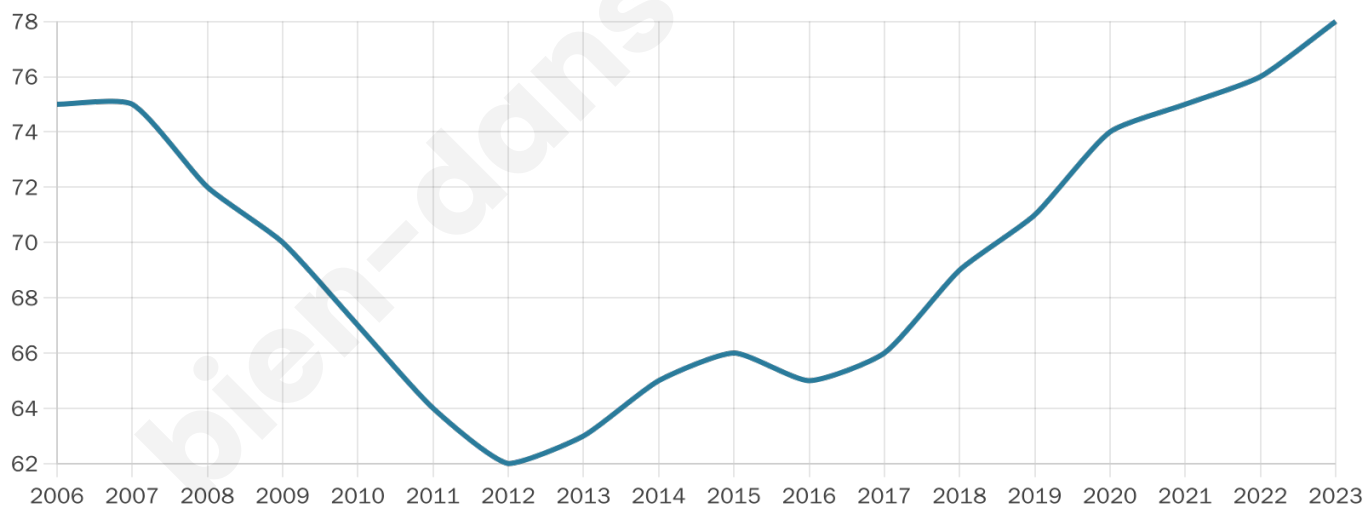

39 ans

Pop active

37.2%

Taux chômage

12.2%

Pop densité

20 h/km²

Revenu moyen

NC

Evolution du nombre d'habitants

Sources : Institut national de la statistique et des études économiques (insee) selon Les dernières parutions officielles de 2024 portant sur les années 2020, 2021 et 2022.