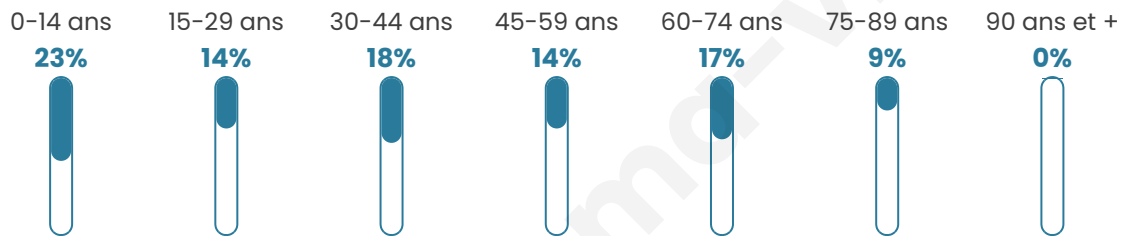

39 ans

Pop active

37.2%

Taux chômage

12.2%

Pop densité

20 h/km²

Revenu moyen

Tranche d'âge

Activité professionnelle

Niveau de diplôme

Composition des ménages

Profils électoraux

Premier tour

	Emmanuel MACRON	39.58 %
	Marine LE PEN	29.17 %
	Jean-Luc MÉLENCHON	14.58 %
	Yannick JADOT	10.42 %
	Valérie PÉCRESE	4.17 %
	Jean LASSALLE	2.08 %
	Nathalie ARTHAUD	0.00 %
	Fabien ROUSSEL	0.00 %
	Éric ZEMMOUR	0.00 %
	Anne HIDALGO	0.00 %
	Philippe POUTOU	0.00 %
	Nicolas DUPONT-AIGNAN	0.00 %