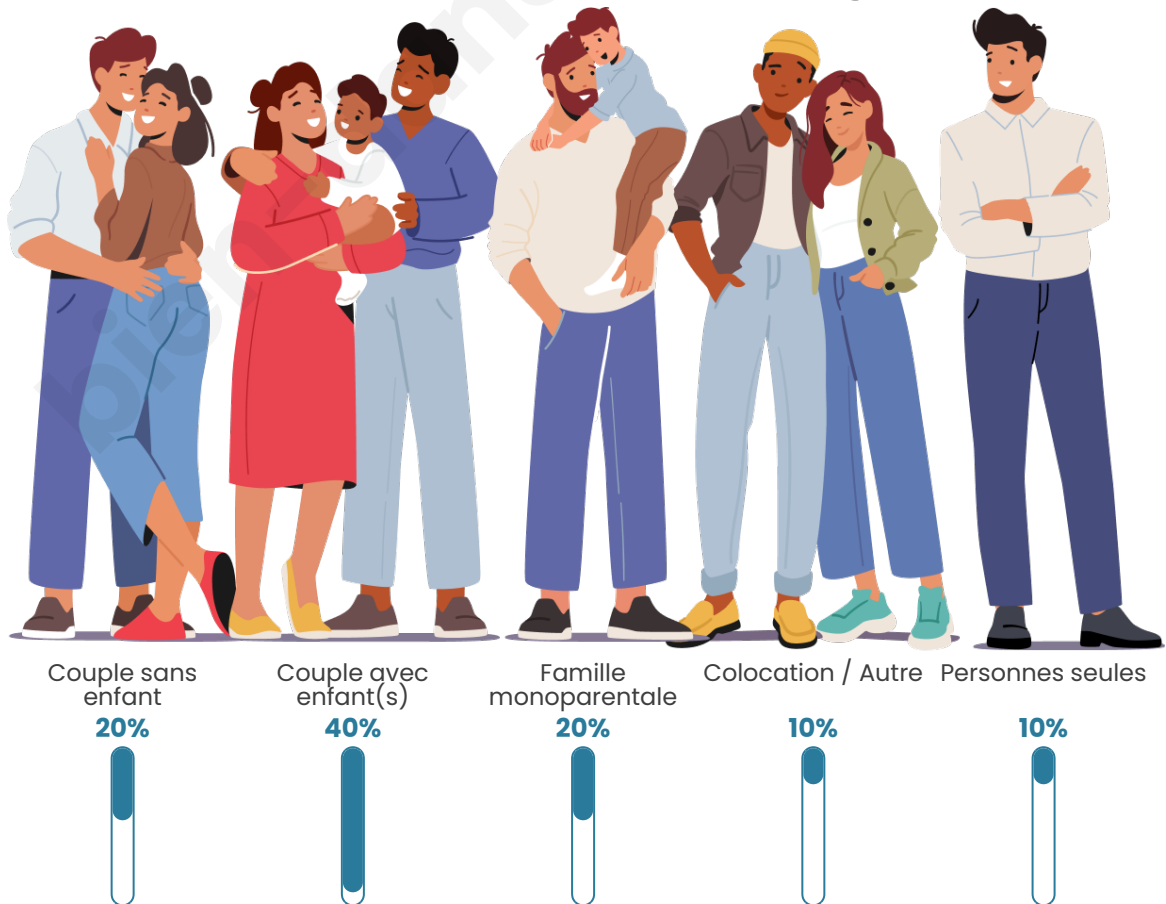

Tranche d'âge

Activité professionnelle

Niveau de diplôme

Composition des ménages

Profils électoraux

Premier tour

	Emmanuel MACRON	39.58 %
	Marine LE PEN	29.17 %
	Jean-Luc MÉLENCHON	14.58 %
	Yannick JADOT	10.42 %
	Valérie PÉCRESE	4.17 %
	Jean LASSALLE	2.08 %
	Nathalie ARTHAUD	0.00 %
	Fabien ROUSSEL	0.00 %
	Éric ZEMMOUR	0.00 %
	Anne HIDALGO	0.00 %
	Philippe POUTOU	0.00 %
	Nicolas DUPONT-AIGNAN	0.00 %

60 inscrits

Participation : 85%
Votes blancs : 5.88%
Votes nuls : 0.00%

Second tour

	Emmanuel MACRON	57,78 %
	Marine LE PEN	42,22 %

60 inscrits

Participation : 85%
Votes blancs : 9.8%
Votes nuls : 1.96%

Sécurité