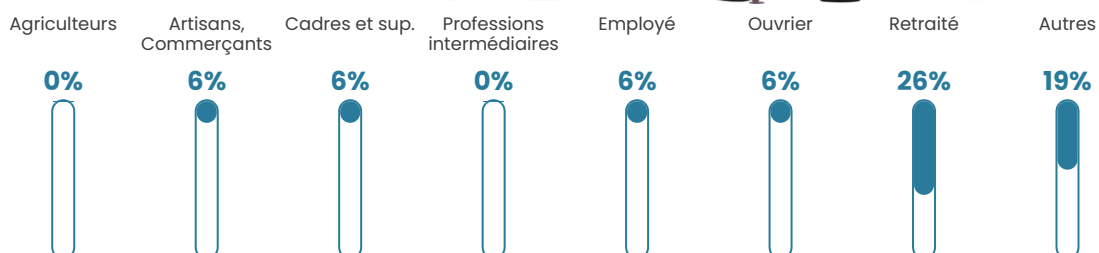

39 ans

Pop active

37.2%

Taux chômage

12.2%

Pop densité

20 h/km²

Revenu moyen

NC

Evolution du nombre d'habitants

Sources : Institut national de la statistique et des études économiques (insee) selon Les dernières parutions officielles de 2024 portant sur les années 2020, 2021 et 2022.

Tranche d'âge

Activité professionnelle

Niveau de diplôme

Composition des ménages

Profils électoraux

Premier tour

	Emmanuel MACRON	39.58 %
	Marine LE PEN	29.17 %
	Jean-Luc MÉLENCHON	14.58 %
	Yannick JADOT	10.42 %
	Valérie PÉCRESE	4.17 %
	Jean LASSALLE	2.08 %
	Nathalie ARTHAUD	0.00 %
	Fabien ROUSSEL	0.00 %
	Éric ZEMMOUR	0.00 %
	Anne HIDALGO	0.00 %
	Philippe POUTOU	0.00 %
	Nicolas DUPONT-AIGNAN	0.00 %