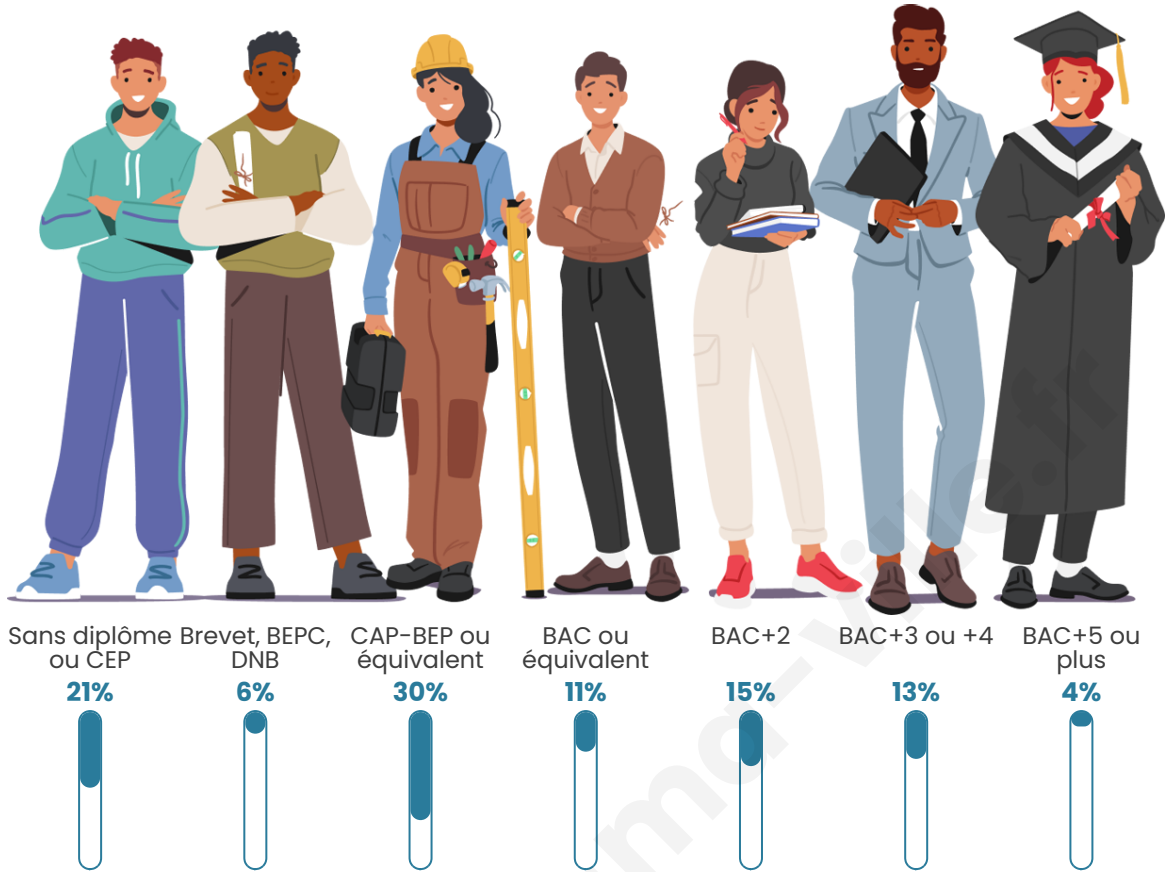

Niveau de diplôme