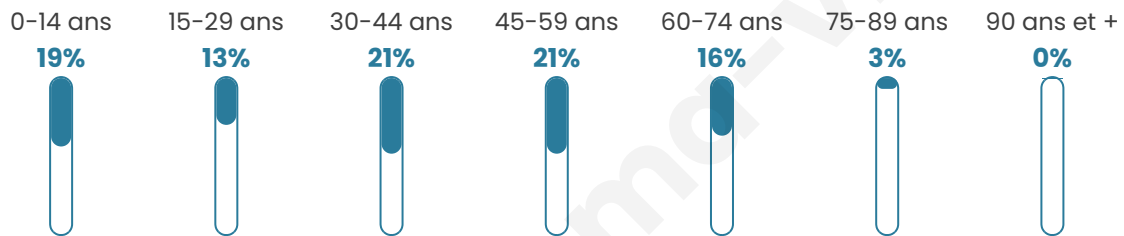

# Statistiques sur la population

Nombre d'habitants

**591**

Age moyen

**39 ans**

Pop active

**50.6%**

Taux chômage

**6.9%**

Pop densité

**148 h/km<sup>2</sup>**

Revenu moyen

**27 640 €/an**

## Evolution du nombre d'habitants

Sources : Institut national de la statistique et des études économiques (insee) selon Les dernières parutions officielles de 2024 portant sur les années 2020, 2021 et 2022.

## Tranche d'âge