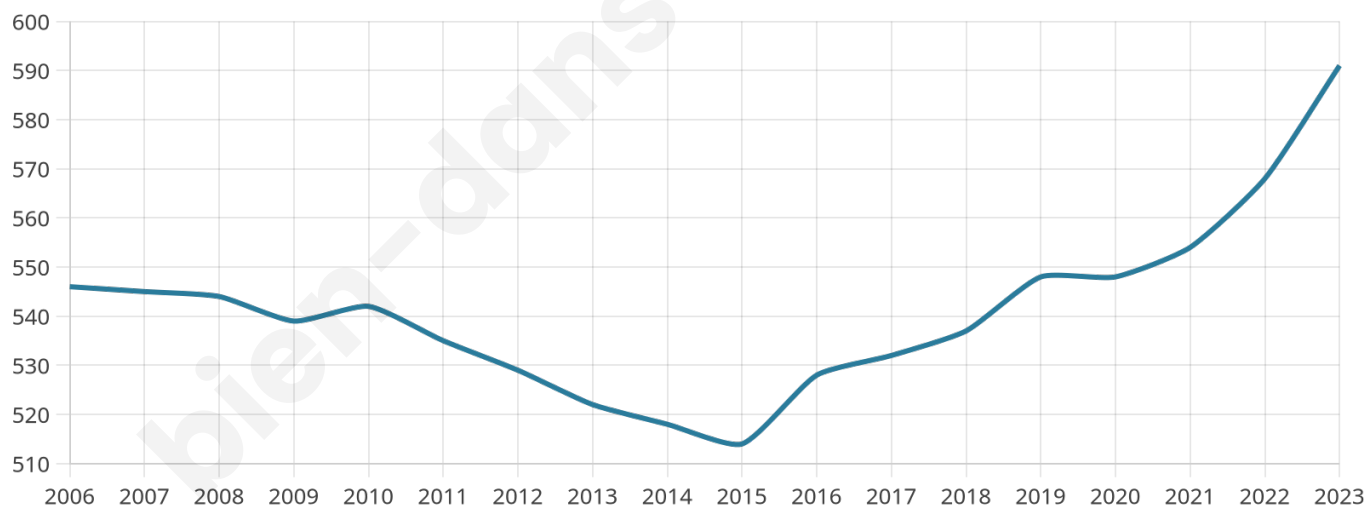

# Statistiques sur la population

Nombre d'habitants

**591**

Age moyen

**39 ans**

Pop active

**50.6%**

Taux chômage

**6.9%**

Pop densité

**148 h/km<sup>2</sup>**

Revenu moyen

**27 640 €/an**

## Evolution du nombre d'habitants

Sources : Institut national de la statistique et des études économiques (insee) selon Les dernières parutions officielles de 2024 portant sur les années 2020, 2021 et 2022.