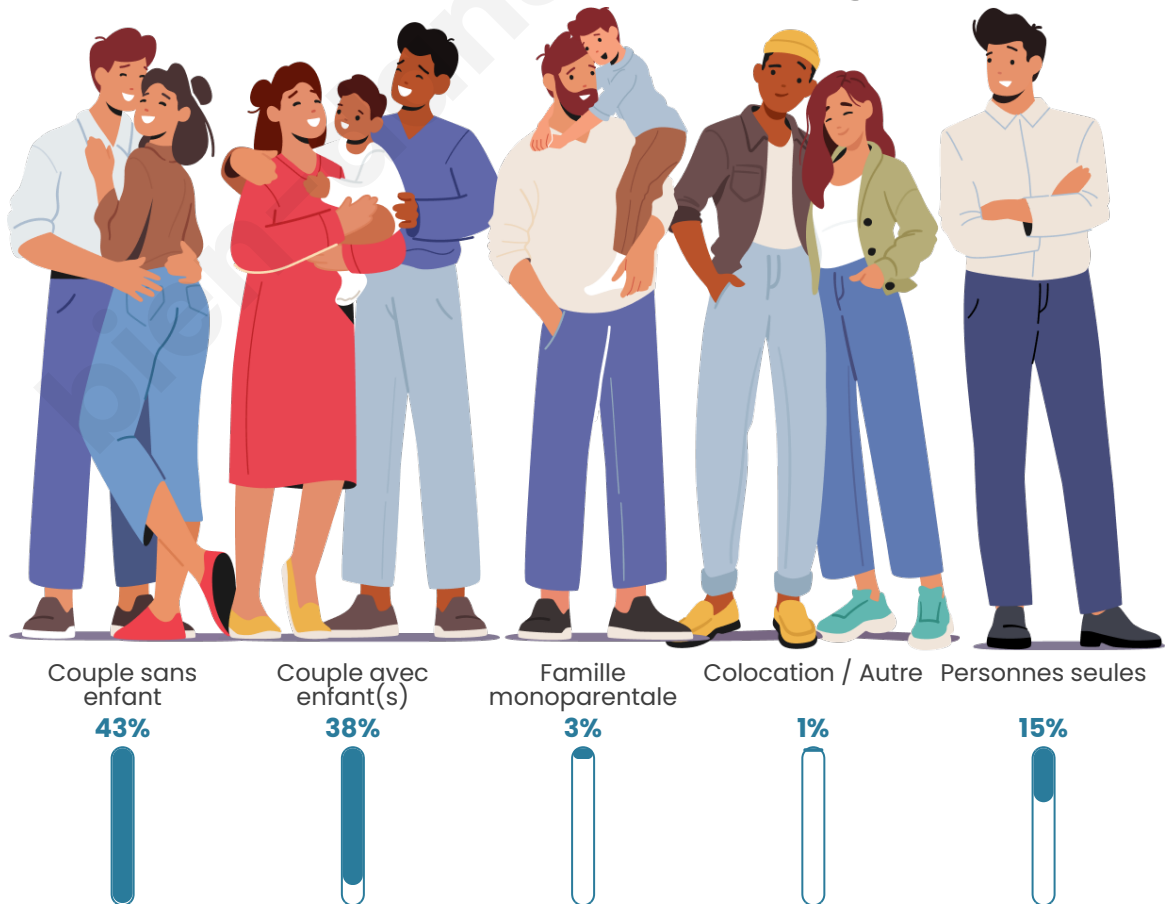

Tranche d'âge

Activité professionnelle

Niveau de diplôme

Composition des ménages

Profils électoraux

Premier tour

	Emmanuel MACRON	31.95 %
	Marine LE PEN	27.99 %
	Jean-Luc MÉLENCHON	12.79 %
	Éric ZEMMOUR	8.12 %
	Valérie PÉCRESE	5.97 %
	Yannick JADOT	3.38 %
	Nicolas DUPONT- AIGNAN	3.18 %
	Jean LASSALLE	2.73 %
	Fabien ROUSSEL	2.01 %
	Anne HIDALGO	1.04 %
	Philippe POUTOU	0.52 %
	Nathalie ARTHAUD	0.32 %