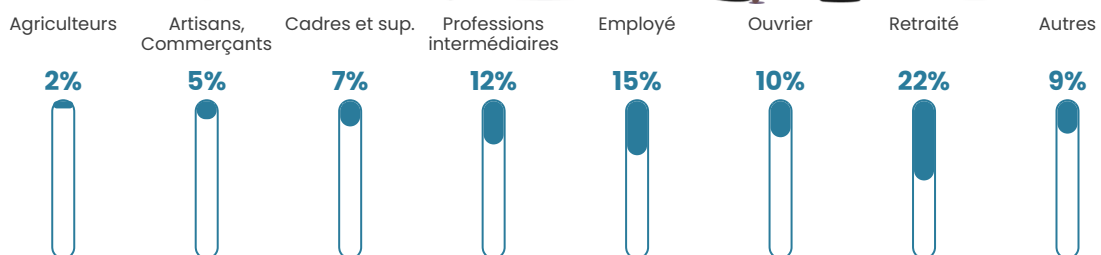

36 h/km²

Revenu moyen

25 780 €/an

Evolution du nombre d'habitants

Sources : Institut national de la statistique et des études économiques (insee) selon Les dernières parutions officielles de 2024 portant sur les années 2020, 2021 et 2022.

Tranche d'âge

Activité professionnelle

Niveau de diplôme

Composition des ménages

Profils électoraux

Premier tour

	Emmanuel MACRON	31.95 %
	Marine LE PEN	27.99 %
	Jean-Luc MÉLENCHON	12.79 %
	Éric ZEMMOUR	8.12 %
	Valérie PÉCRESE	5.97 %
	Yannick JADOT	3.38 %
	Nicolas DUPONT- AIGNAN	3.18 %
	Jean LASSALLE	2.73 %
	Fabien ROUSSEL	2.01 %
	Anne HIDALGO	1.04 %
	Philippe POUTOU	0.52 %
	Nathalie ARTHAUD	0.32 %