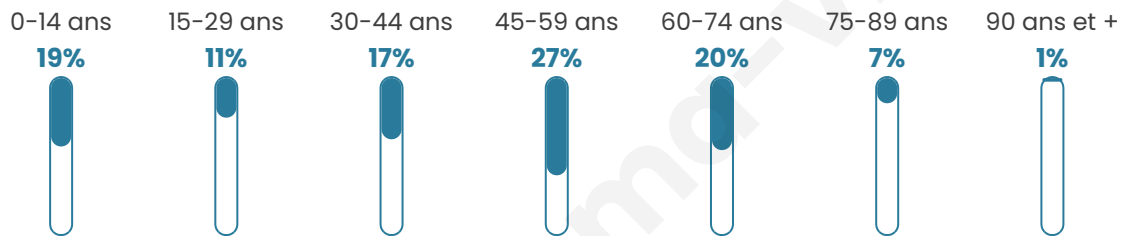

2 343

Age moyen

44 ans

Pop active

47.4%

Taux chômage

5.1%

Pop densité

36 h/km²

Revenu moyen

25 780 €/an

Evolution du nombre d'habitants

Sources : Institut national de la statistique et des études économiques (insee) selon Les dernières parutions officielles de 2024 portant sur les années 2020, 2021 et 2022.

Tranche d'âge

Activité professionnelle

Niveau de diplôme

Composition des ménages

Profils électoraux

Premier tour

	Emmanuel MACRON	31.95 %
	Marine LE PEN	27.99 %
	Jean-Luc MÉLENCHON	12.79 %
	Éric ZEMMOUR	8.12 %
	Valérie PÉCRESE	5.97 %
	Yannick JADOT	3.38 %
	Nicolas DUPONT- AIGNAN	3.18 %
	Jean LASSALLE	2.73 %
	Fabien ROUSSEL	2.01 %
	Anne HIDALGO	1.04 %
	Philippe POUTOU	0.52 %
	Nathalie ARTHAUD	0.32 %

2 028 inscrits

Participation : 77.86%

Votes blancs : 1.96%

Votes nuls : 0.51%

Second tour

	Emmanuel MACRON	53,34 %
	Marine LE PEN	46,66 %

2 026 inscrits

Participation : 80.16%