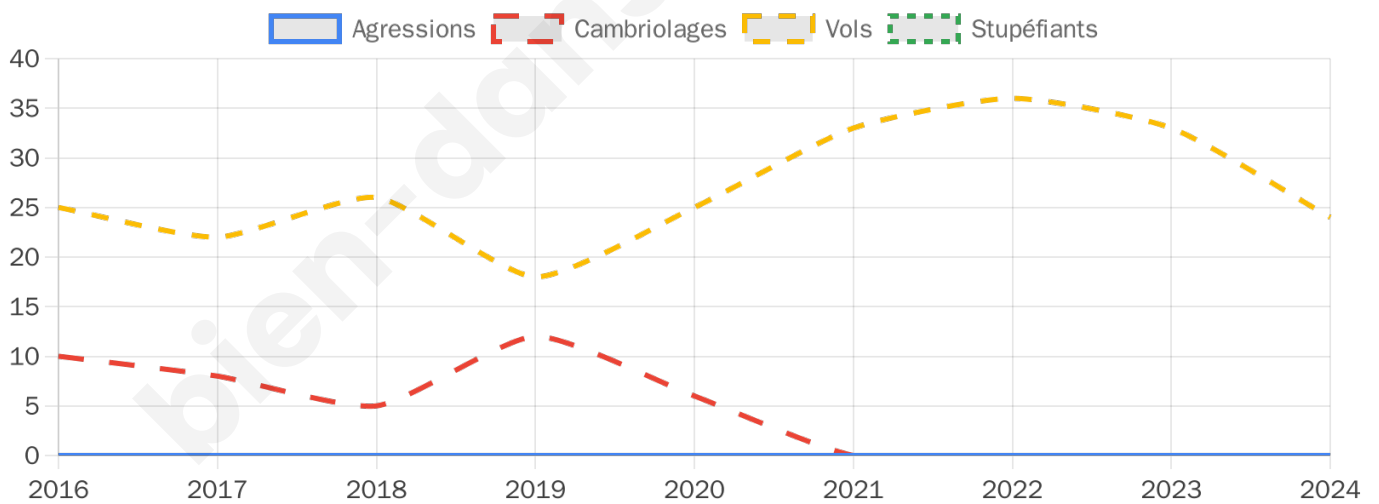

Sécurité

Agressions physiques / sexuelles

0

Cambriolages

0

Vols / dégradations

24

Stupéfiants

0

Evolution du nombre d'infractions