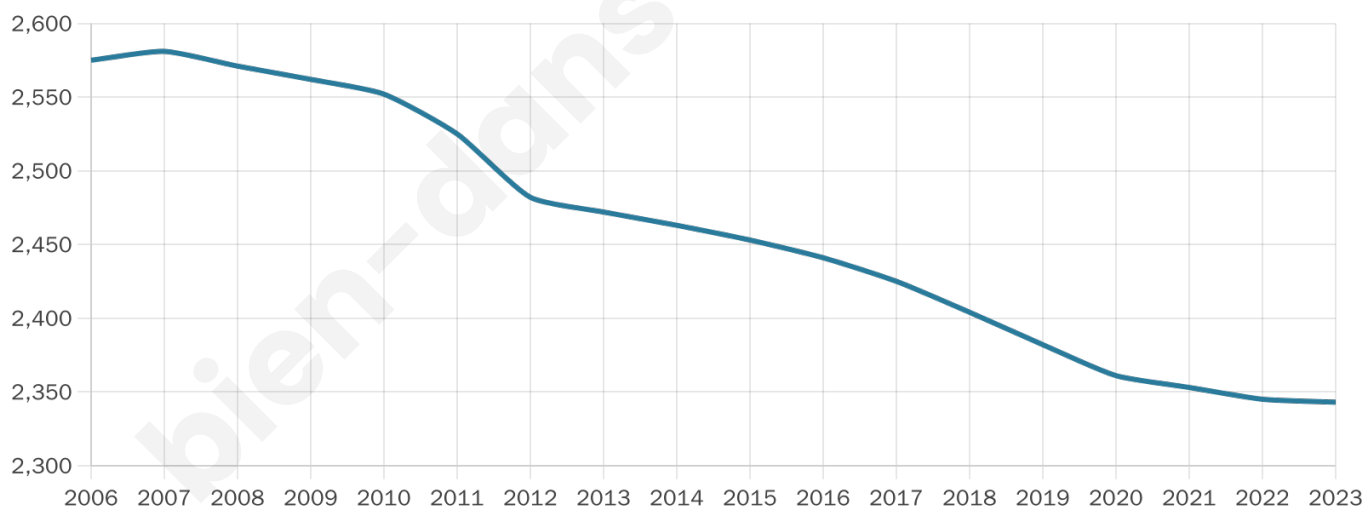

2 343

Age moyen

44 ans

Pop active

47.4%

Taux chômage

5.1%

Pop densité

36 h/km²

Revenu moyen

25 780 €/an

Evolution du nombre d'habitants

Sources : Institut national de la statistique et des études économiques (insee) selon Les dernières parutions officielles de 2024 portant sur les années 2020, 2021 et 2022.