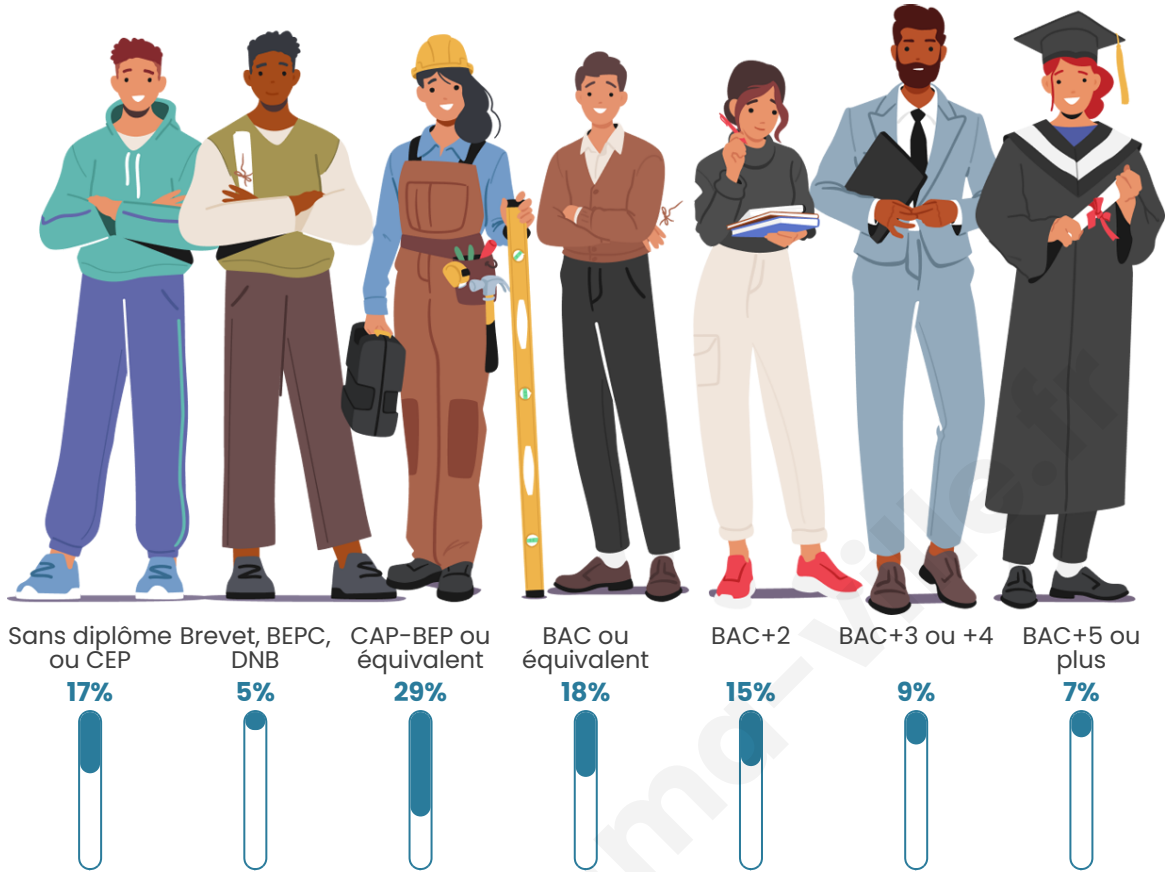

Tranche d'âge

Activité professionnelle

Niveau de diplôme

Composition des ménages

Profils électoraux

Premier tour

	Emmanuel MACRON	31.95 %
	Marine LE PEN	27.99 %
	Jean-Luc MÉLENCHON	12.79 %
	Éric ZEMMOUR	8.12 %
	Valérie PÉCRESE	5.97 %
	Yannick JADOT	3.38 %
	Nicolas DUPONT- AIGNAN	3.18 %
	Jean LASSALLE	2.73 %
	Fabien ROUSSEL	2.01 %
	Anne HIDALGO	1.04 %
	Philippe POUTOU	0.52 %
	Nathalie ARTHAUD	0.32 %