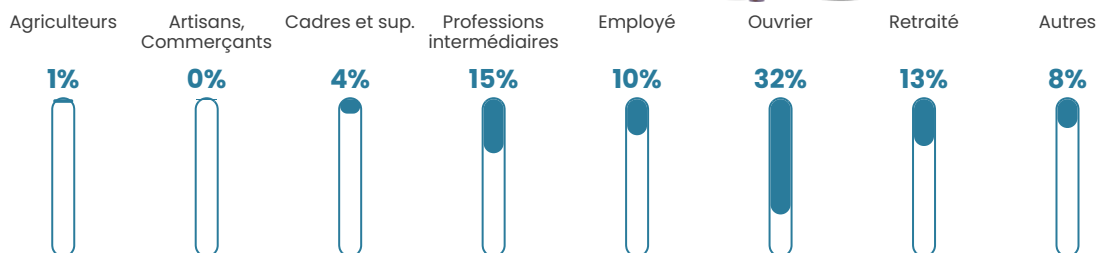

Revenu moyen

22 800 €/an

Evolution du nombre d'habitants

Sources : Institut national de la statistique et des études économiques (insee) selon Les dernières parutions officielles de 2024 portant sur les années 2020, 2021 et 2022.

Tranche d'âge

Activité professionnelle

Niveau de diplôme

Composition des ménages

Profils électoraux

Premier tour

	Marine LE PEN	33.59 %
	Emmanuel MACRON	22.65 %
	Jean-Luc MÉLENCHON	15.93 %
	Éric ZEMMOUR	5.37 %
	Valérie PÉCRESE	5.18 %
	Yannick JADOT	4.22 %
	Nicolas DUPONT-AIGNAN	3.26 %
	Fabien ROUSSEL	2.50 %
	Jean LASSALLE	2.30 %
	Anne HIDALGO	2.11 %
	Nathalie ARTHAUD	1.73 %
	Philippe POUTOU	1.15 %