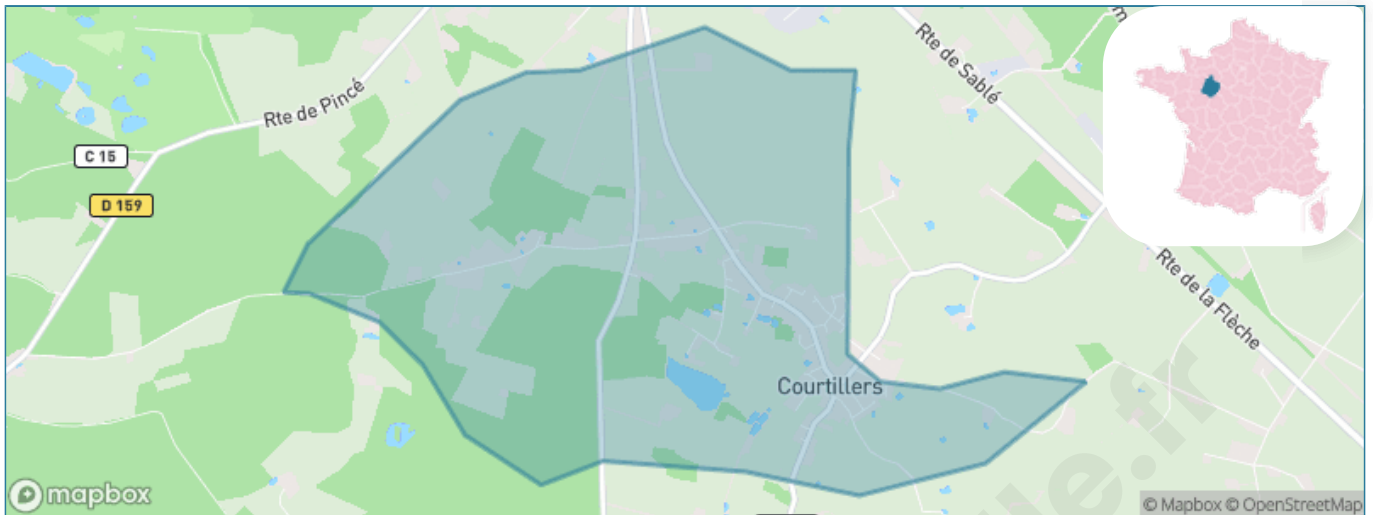

Version web

Ville de Courtillers

Présenté par

BIEN dans
ma **VILLE** 

Sommaire

Situation géographique	3
Statistiques sur la population	4
Evolution du nombre d'habitants	4
Tranche d'âge	5
0-14 ans	5
15-29 ans	5
30-44 ans	5
45-59 ans	5
60-74 ans	5
75-89 ans	5
90 ans et +	5
Activité professionnelle	5
Agriculteurs	5
Artisans, Commerçants	5
Cadres et sup.	5
Professions intermédiaires	5
Employé	5
Ouvrier	5
Retraité	5
Autres	5
Niveau de diplôme	6
Sans diplôme ou CEP	6
Brevet, BEPC, DNB	6
CAP-BEP ou équivalent	6
BAC ou équivalent	6
BAC+2	6
BAC+3 ou +4	6
BAC+5 ou plus	6
Composition des ménages	6
Couple sans enfant	6
Couple avec enfant(s)	6
Famille monoparentale	6
Colocation / Autre	6
Personnes seules	6
Profils électoraux	7
Premier tour	7
Sécurité	8
Evolution du nombre d'infractions	8
Pour comparer	9
Services à la population	10
Commerce	10
Éducation	10
Villes autour de Courtiliers	12

Situation géographique

i Informations clés

- **Région** : Pays de la Loire
- **Département** : Sarthe
- **Code postal** : 72300
- **Superficie** : 7 km²

Statistiques sur la population

Nombre d'habitants

901