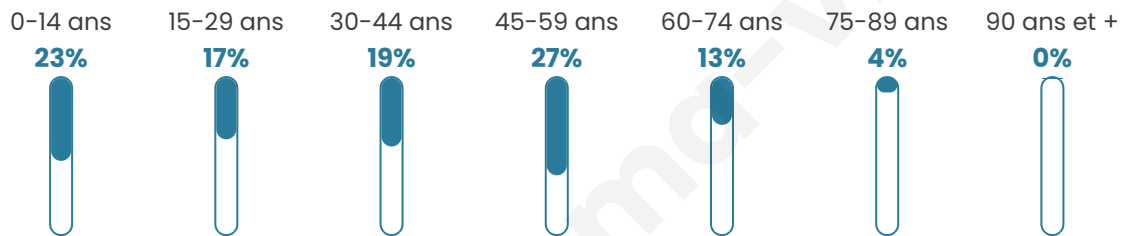

Age moyen

37 ans

Pop active

53.4%

Taux chômage

2.4%

Pop densité

129 h/km²

Revenu moyen

22 800 €/an

Evolution du nombre d'habitants

Sources : Institut national de la statistique et des études économiques (insee) selon Les dernières parutions officielles de 2024 portant sur les années 2020, 2021 et 2022.

Tranche d'âge

Activité professionnelle

Niveau de diplôme

Composition des ménages

Profils électoraux

Premier tour

	Marine LE PEN	33.59 %
	Emmanuel MACRON	22.65 %
	Jean-Luc MÉLENCHON	15.93 %
	Éric ZEMMOUR	5.37 %
	Valérie PÉCRESE	5.18 %
	Yannick JADOT	4.22 %
	Nicolas DUPONT-AIGNAN	3.26 %
	Fabien ROUSSEL	2.50 %
	Jean LASSALLE	2.30 %
	Anne HIDALGO	2.11 %
	Nathalie ARTHAUD	1.73 %
	Philippe POUTOU	1.15 %