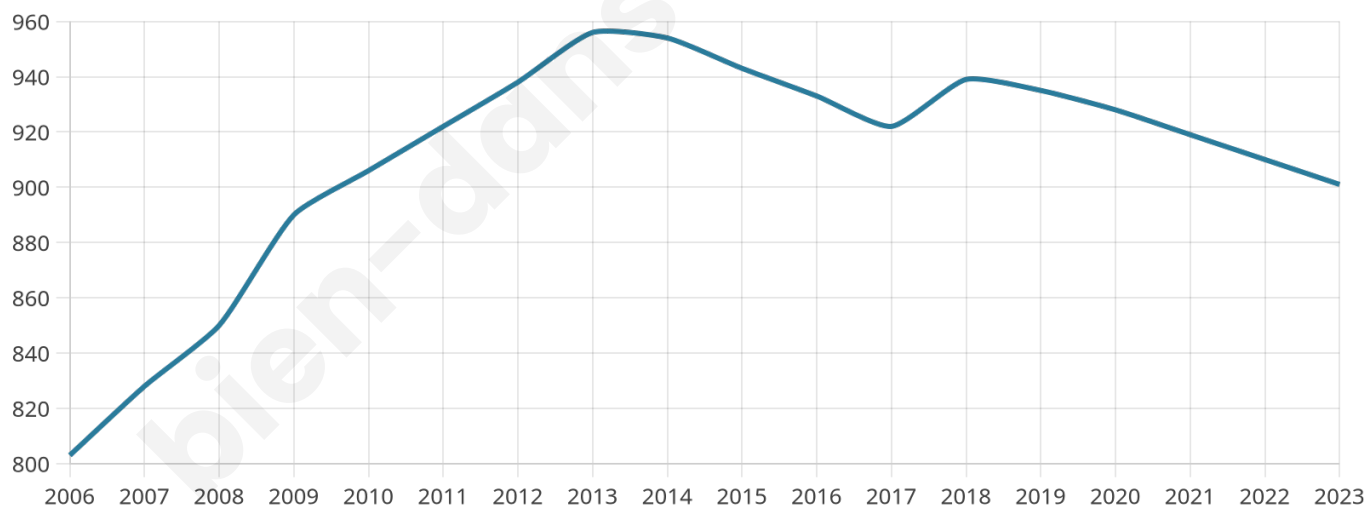

Age moyen

37 ans

Pop active

53.4%

Taux chômage

2.4%

Pop densité

129 h/km²

Revenu moyen

22 800 €/an

Evolution du nombre d'habitants

Sources : Institut national de la statistique et des études économiques (insee) selon Les dernières parutions officielles de 2024 portant sur les années 2020, 2021 et 2022.