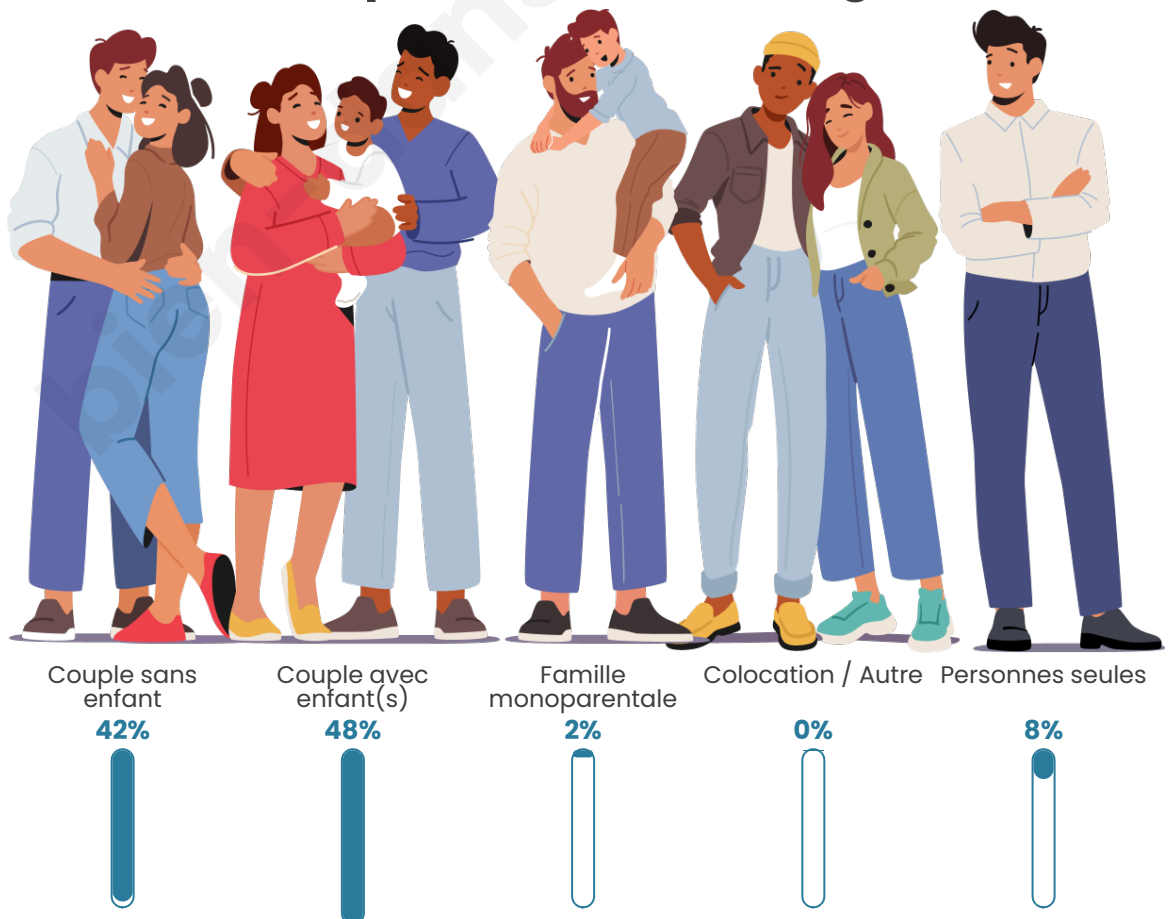

Tranche d'âge

Activité professionnelle

Niveau de diplôme

Composition des ménages

Profils électoraux

Premier tour

	Marine LE PEN	33.59 %
	Emmanuel MACRON	22.65 %
	Jean-Luc MÉLENCHON	15.93 %
	Éric ZEMMOUR	5.37 %
	Valérie PÉCRESE	5.18 %
	Yannick JADOT	4.22 %
	Nicolas DUPONT-AIGNAN	3.26 %
	Fabien ROUSSEL	2.50 %
	Jean LASSALLE	2.30 %
	Anne HIDALGO	2.11 %
	Nathalie ARTHAUD	1.73 %
	Philippe POUTOU	1.15 %