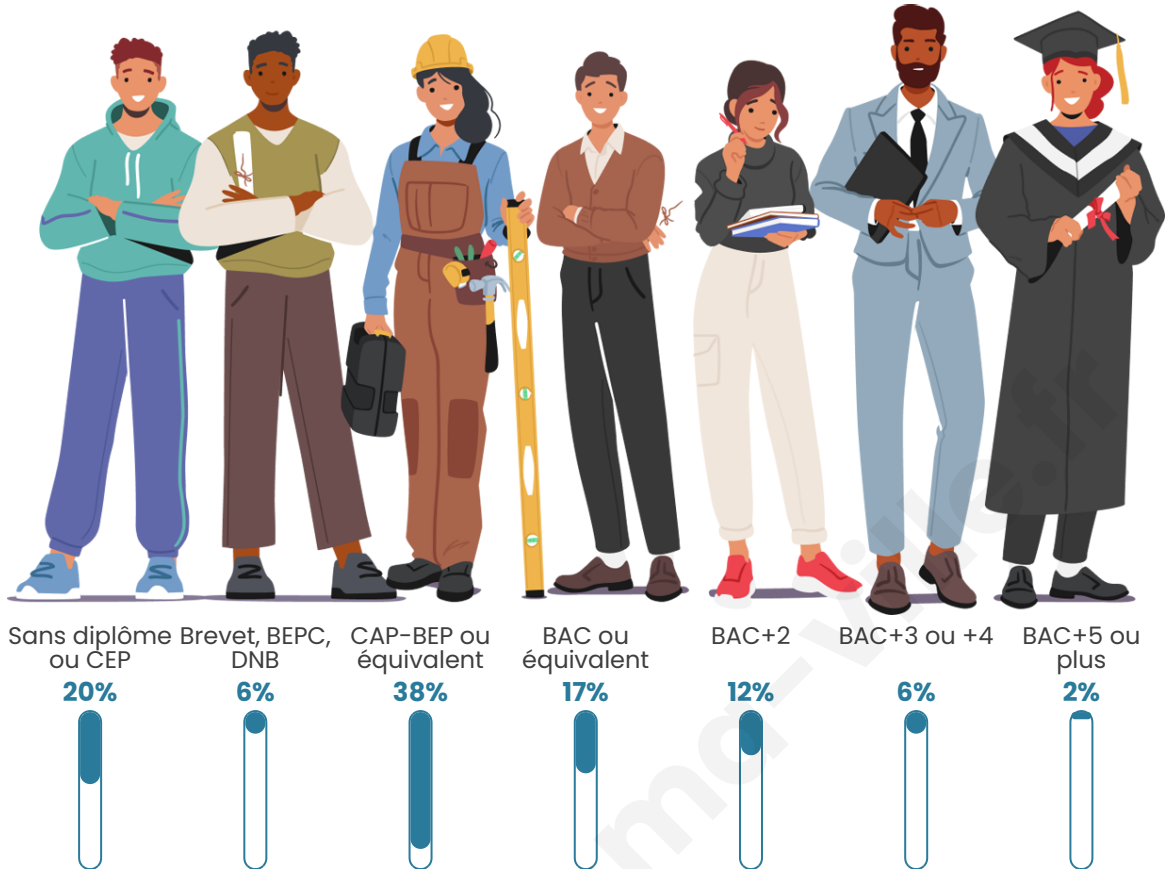

Age moyen

37 ans

Pop active

53.4%

Taux chômage

2.4%

Pop densité

129 h/km²

Tranche d'âge

Activité professionnelle

Niveau de diplôme

Composition des ménages

Profils électoraux

Premier tour

	Marine LE PEN	33.59 %
	Emmanuel MACRON	22.65 %
	Jean-Luc MÉLENCHON	15.93 %
	Éric ZEMMOUR	5.37 %
	Valérie PÉCRESE	5.18 %
	Yannick JADOT	4.22 %
	Nicolas DUPONT-AIGNAN	3.26 %
	Fabien ROUSSEL	2.50 %
	Jean LASSALLE	2.30 %
	Anne HIDALGO	2.11 %
	Nathalie ARTHAUD	1.73 %
	Philippe POUTOU	1.15 %