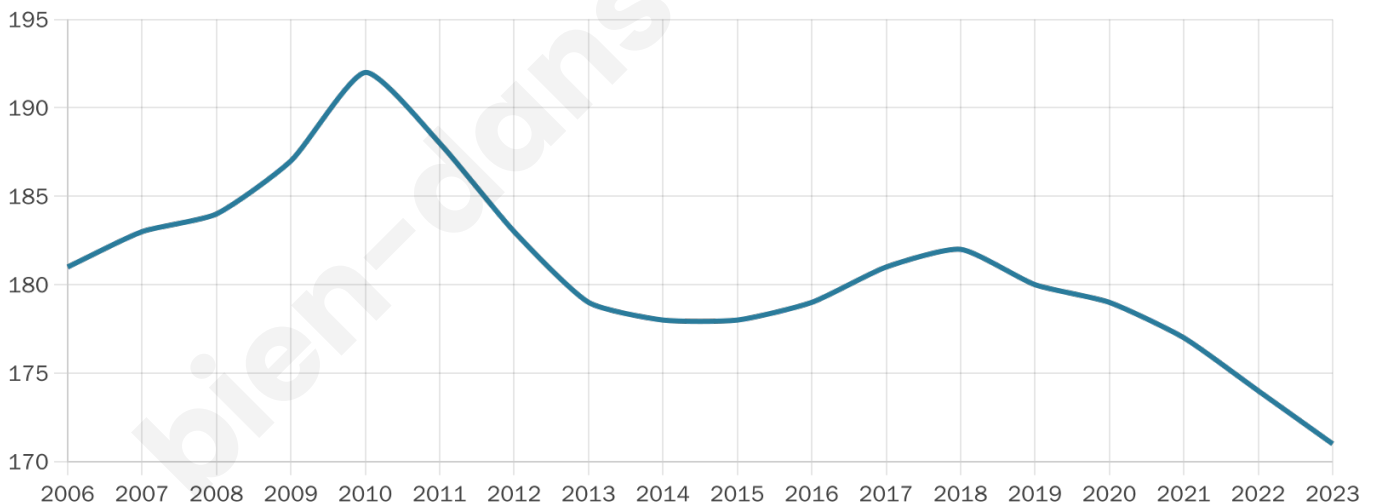

# Statistiques sur la population

Nombre d'habitants

**171**

Age moyen

**41 ans**

Pop active

**46.2%**

Taux chômage

**3.8%**

Pop densité

**86 h/km<sup>2</sup>**

Revenu moyen

**24 380 €/an**

## Evolution du nombre d'habitants

Sources : Institut national de la statistique et des études économiques (insee) selon Les dernières parutions officielles de 2024 portant sur les années 2020, 2021 et 2022.