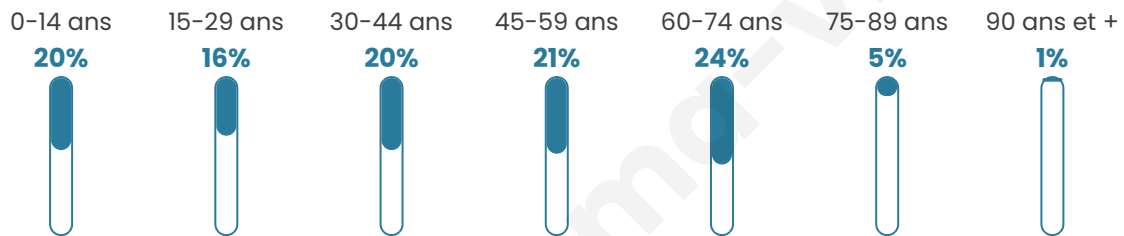

# Statistiques sur la population

Nombre d'habitants

**171**

Age moyen

**41 ans**

Pop active

**46.2%**

Taux chômage

**3.8%**

Pop densité

**86 h/km<sup>2</sup>**

Revenu moyen

**24 380 €/an**

## Evolution du nombre d'habitants

Sources : Institut national de la statistique et des études économiques (insee) selon Les dernières parutions officielles de 2024 portant sur les années 2020, 2021 et 2022.

## Tranche d'âge