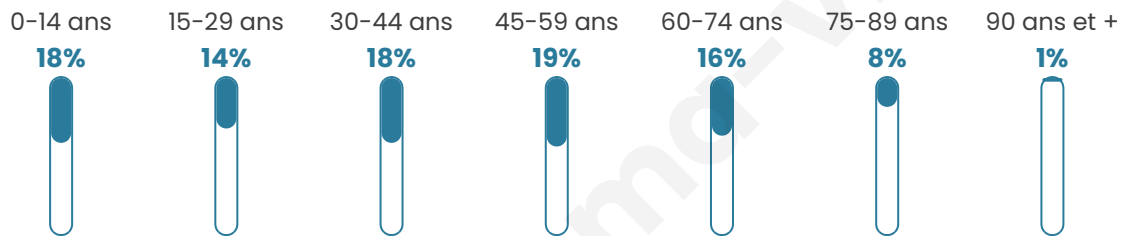

# Statistiques sur la population

Nombre d'habitants

**6 426**

Age moyen

**42 ans**

Pop active

**44.3%**

Taux chômage

**11.8%**

Pop densité

**201 h/km<sup>2</sup>**

Revenu moyen

**22 150 €/an**

## Evolution du nombre d'habitants

Sources : Institut national de la statistique et des études économiques (insee) selon Les dernières parutions officielles de 2024 portant sur les années 2020, 2021 et 2022.

## Tranche d'âge