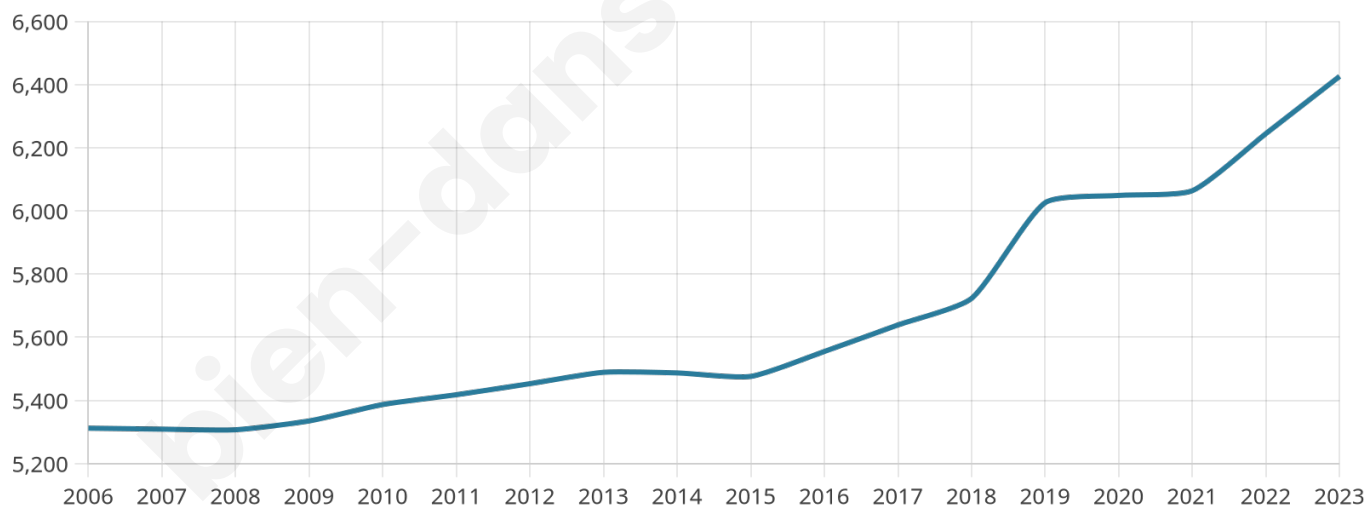

# Statistiques sur la population

Nombre d'habitants

**6 426**

Age moyen

**42 ans**

Pop active

**44.3%**

Taux chômage

**11.8%**

Pop densité

**201 h/km<sup>2</sup>**

Revenu moyen

**22 150 €/an**

## Evolution du nombre d'habitants

Sources : Institut national de la statistique et des études économiques (insee) selon Les dernières parutions officielles de 2024 portant sur les années 2020, 2021 et 2022.