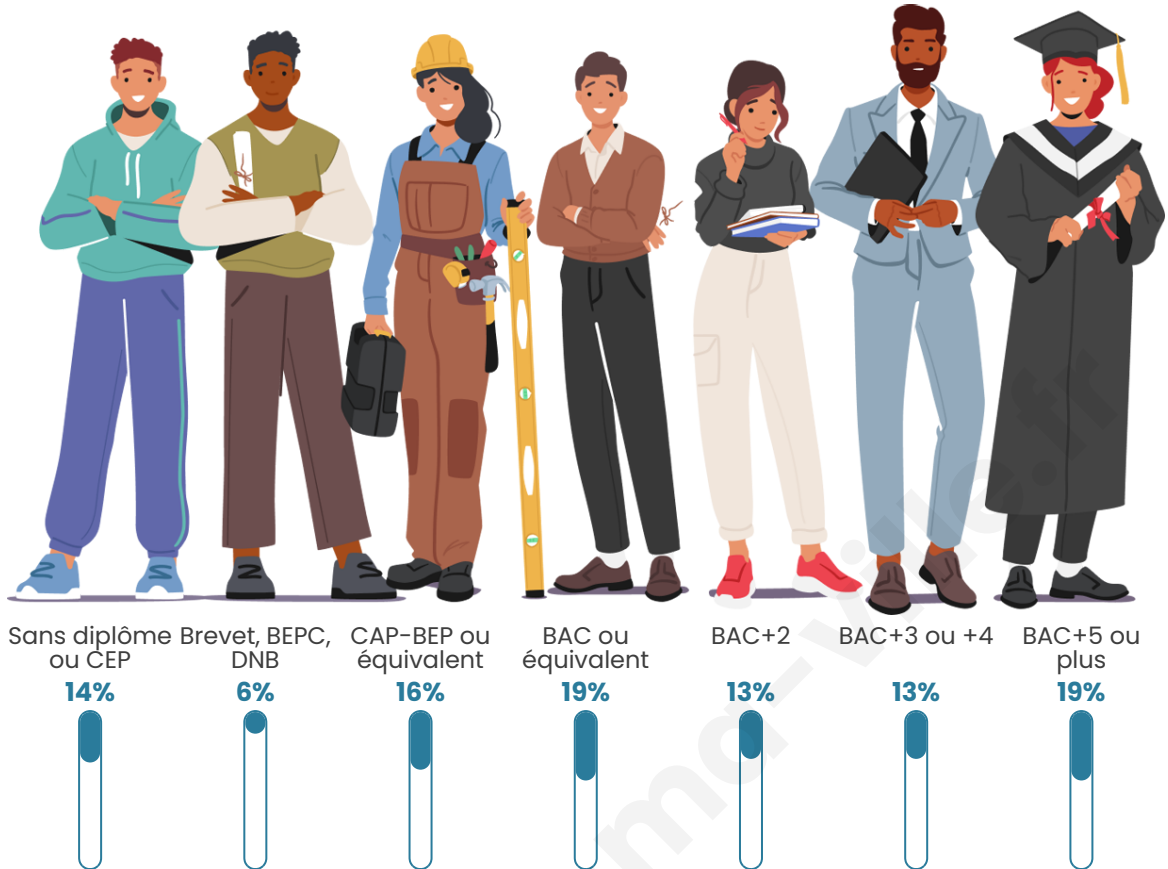

Nombre d'habitants

581

Age moyen

46 ans

Pop active

45.1%

Taux chômage

8.5%

Pop densité

116 h/km²

Revenu moyen

34 080 €/an

Evolution du nombre d'habitants

Sources : Institut national de la statistique et des études économiques (insee) selon Les dernières parutions officielles de 2024 portant sur les années 2020, 2021 et 2022.

Tranche d'âge

Activité professionnelle

Niveau de diplôme

Composition des ménages

Profils électoraux

Premier tour

	Emmanuel MACRON	33.42 %
	Marine LE PEN	18.92 %
	Éric ZEMMOUR	15.97 %
	Valérie PÉCRESSE	11.30 %
	Jean-Luc MÉLENCHON	8.35 %
	Yannick JADOT	4.18 %
	Jean LASSALLE	1.97 %
	Nicolas DUPONT- AIGNAN	1.72 %
	Philippe POUTOU	1.47 %
	Anne HIDALGO	1.23 %
	Fabien ROUSSEL	0.98 %
	Nathalie ARTHAUD	0.49 %