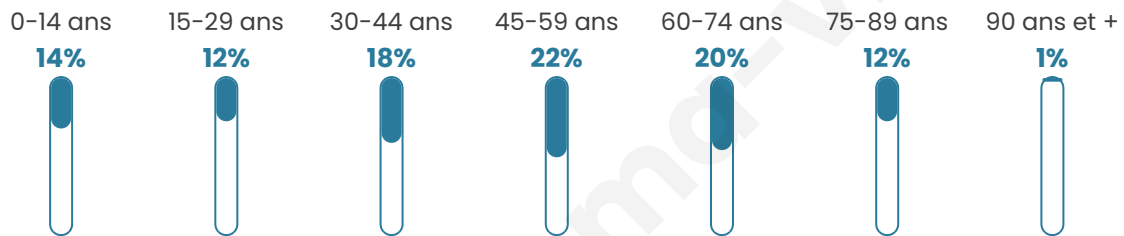

Nombre d'habitants

581

Age moyen

46 ans

Pop active

45.1%

Taux chômage

8.5%

Pop densité

116 h/km²

Revenu moyen

34 080 €/an

Evolution du nombre d'habitants

Sources : Institut national de la statistique et des études économiques (insee) selon Les dernières parutions officielles de 2024 portant sur les années 2020, 2021 et 2022.

Tranche d'âge

Activité professionnelle

Niveau de diplôme

Composition des ménages

Profils électoraux

Premier tour

	Emmanuel MACRON	33.42 %
	Marine LE PEN	18.92 %
	Éric ZEMMOUR	15.97 %
	Valérie PÉCRESSE	11.30 %
	Jean-Luc MÉLENCHON	8.35 %
	Yannick JADOT	4.18 %
	Jean LASSALLE	1.97 %
	Nicolas DUPONT- AIGNAN	1.72 %
	Philippe POUTOU	1.47 %
	Anne HIDALGO	1.23 %
	Fabien ROUSSEL	0.98 %
	Nathalie ARTHAUD	0.49 %

Second tour

	Emmanuel MACRON	60,73 %
	Marine LE PEN	39,27 %

488 inscrits

Participation : 83.2%

Votes blancs : 4.43%

Votes nuls : 1.48%

488 inscrits

Participation : 84.02%