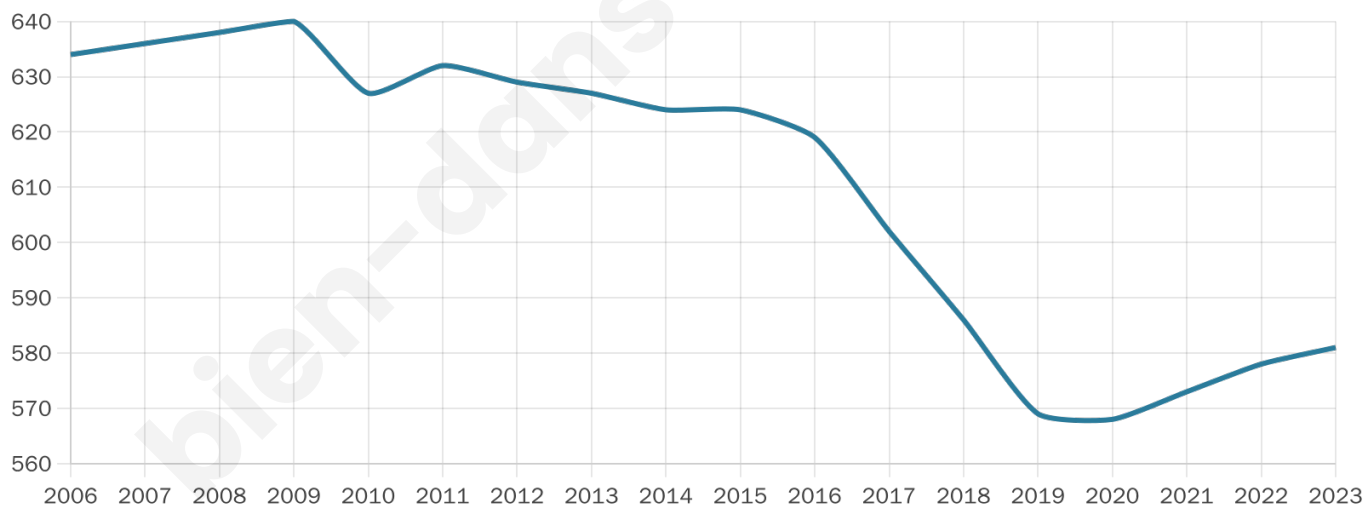

Nombre d'habitants

581

Age moyen

46 ans

Pop active

45.1%

Taux chômage

8.5%

Pop densité

116 h/km²

Revenu moyen

34 080 €/an

Evolution du nombre d'habitants

Sources : Institut national de la statistique et des études économiques (insee) selon Les dernières parutions officielles de 2024 portant sur les années 2020, 2021 et 2022.

Tranche d'âge

Activité professionnelle

Niveau de diplôme

Composition des ménages

Profils électoraux

Premier tour

	Emmanuel MACRON	33.42 %
	Marine LE PEN	18.92 %
	Éric ZEMMOUR	15.97 %
	Valérie PÉCRESSE	11.30 %
	Jean-Luc MÉLENCHON	8.35 %
	Yannick JADOT	4.18 %
	Jean LASSALLE	1.97 %
	Nicolas DUPONT- AIGNAN	1.72 %
	Philippe POUTOU	1.47 %
	Anne HIDALGO	1.23 %
	Fabien ROUSSEL	0.98 %
	Nathalie ARTHAUD	0.49 %