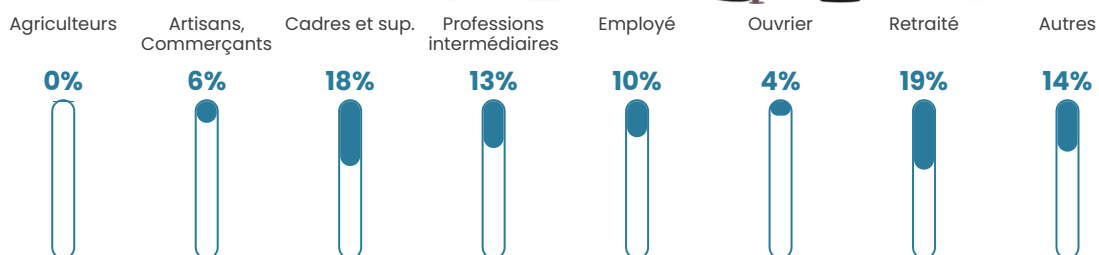

Pop densité

116 h/km²

Revenu moyen

34 080 €/an

Evolution du nombre d'habitants

Sources : Institut national de la statistique et des études économiques (insee) selon Les dernières parutions officielles de 2024 portant sur les années 2020, 2021 et 2022.

Tranche d'âge

Activité professionnelle

Niveau de diplôme

Composition des ménages

Profils électoraux

Premier tour

	Emmanuel MACRON	33.42 %
	Marine LE PEN	18.92 %
	Éric ZEMMOUR	15.97 %
	Valérie PÉCRESSE	11.30 %
	Jean-Luc MÉLENCHON	8.35 %
	Yannick JADOT	4.18 %
	Jean LASSALLE	1.97 %
	Nicolas DUPONT- AIGNAN	1.72 %
	Philippe POUTOU	1.47 %
	Anne HIDALGO	1.23 %
	Fabien ROUSSEL	0.98 %
	Nathalie ARTHAUD	0.49 %