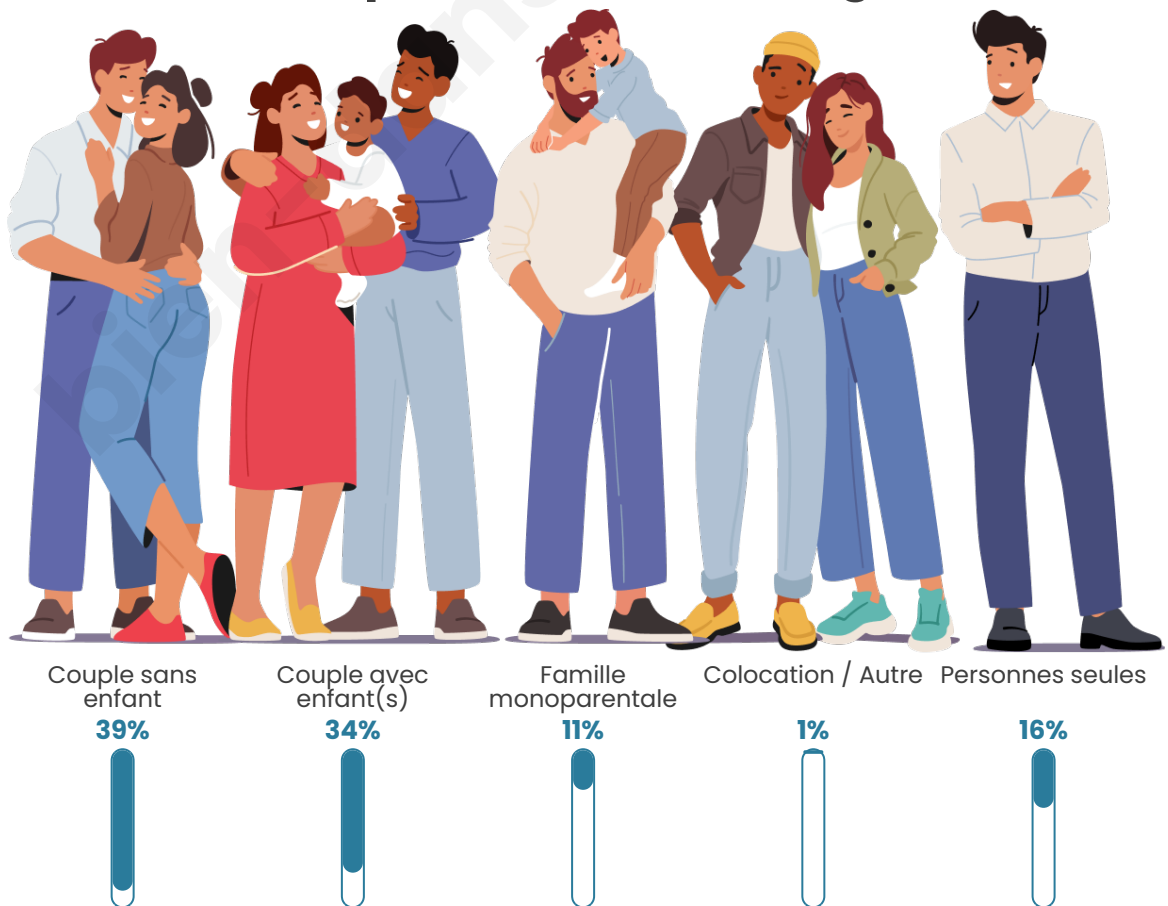

Tranche d'âge

Activité professionnelle

Niveau de diplôme

Composition des ménages

Profils électoraux

Premier tour

	Emmanuel MACRON	33.42 %
	Marine LE PEN	18.92 %
	Éric ZEMMOUR	15.97 %
	Valérie PÉCRESSE	11.30 %
	Jean-Luc MÉLENCHON	8.35 %
	Yannick JADOT	4.18 %
	Jean LASSALLE	1.97 %
	Nicolas DUPONT- AIGNAN	1.72 %
	Philippe POUTOU	1.47 %
	Anne HIDALGO	1.23 %
	Fabien ROUSSEL	0.98 %
	Nathalie ARTHAUD	0.49 %