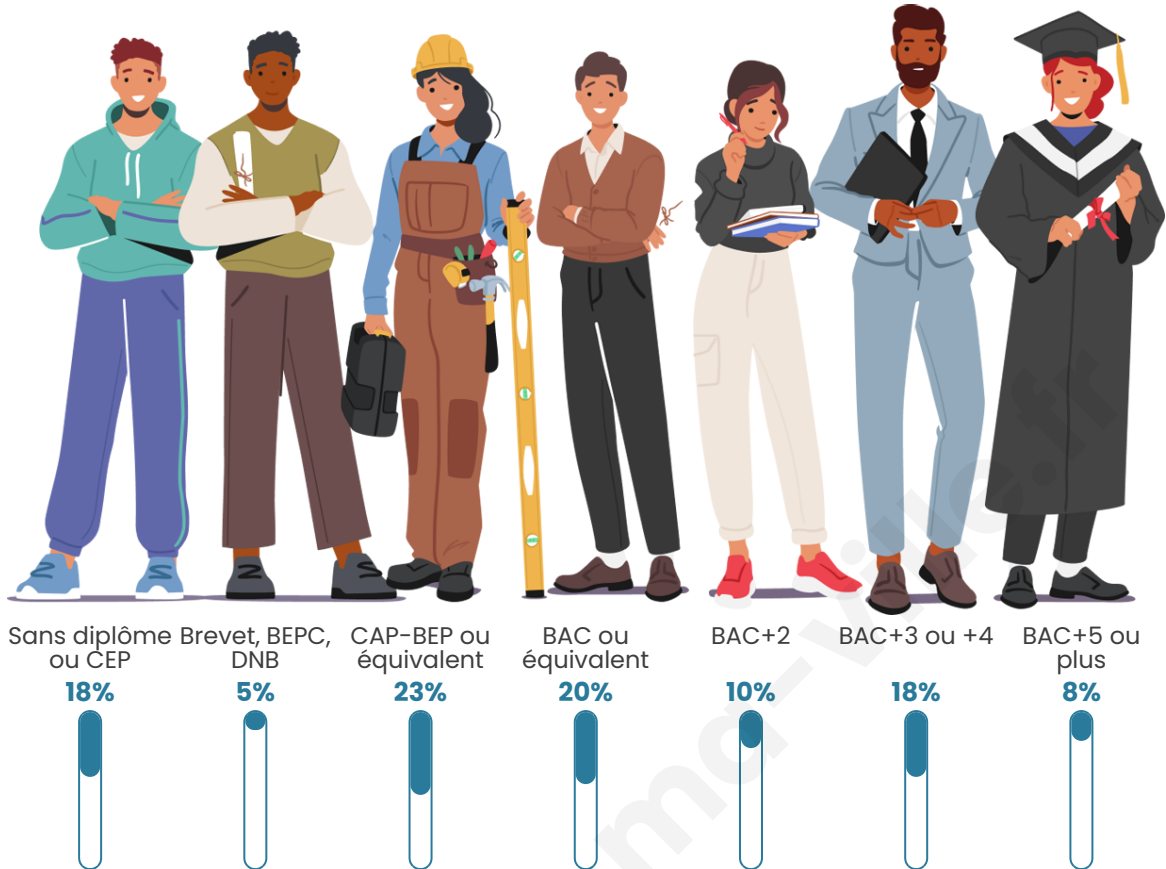

Tranche d'âge

Activité professionnelle

bien-dans-ma-ville.fr

Niveau de diplôme

Composition des ménages

Profils électoraux

Premier tour

Valérie PÉCRESSE 27.59 %