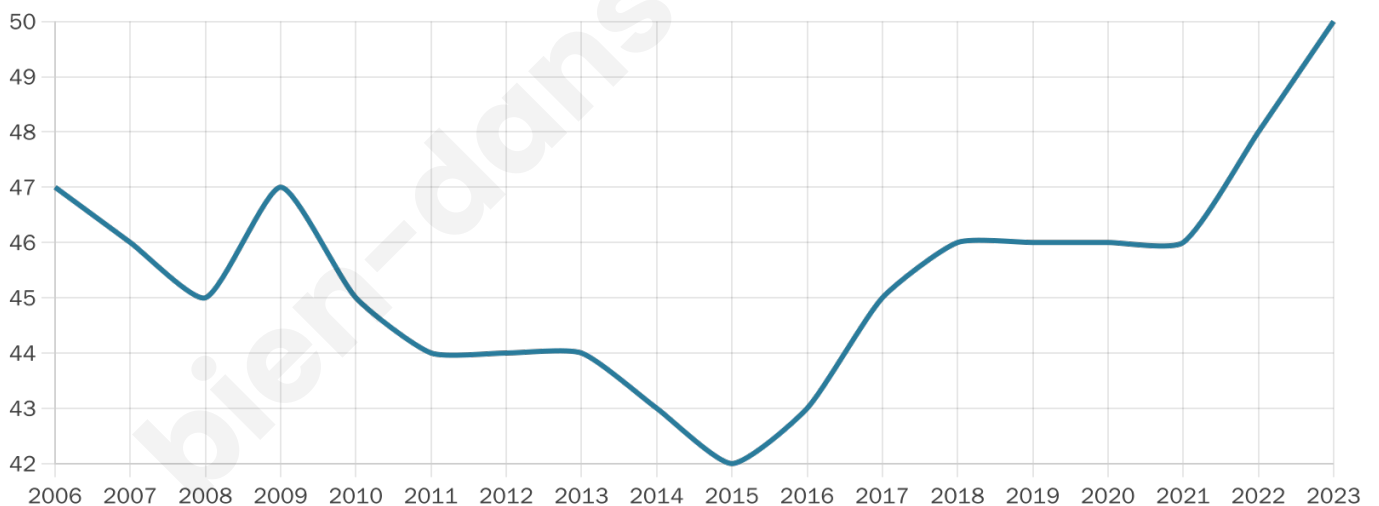

56 ans

Pop active

28%

Taux chômage

15.8%

Pop densité

10 h/km²

Revenu moyen

NC

Evolution du nombre d'habitants

Sources : Institut national de la statistique et des études économiques (insee) selon Les dernières parutions officielles de 2024 portant sur les années 2020, 2021 et 2022.