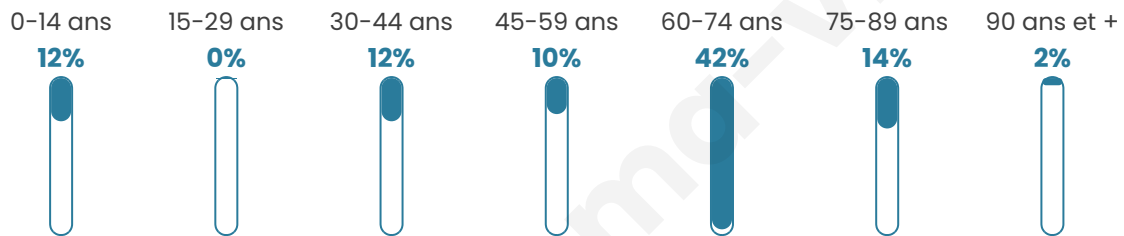

56 ans

Pop active

28%

Taux chômage

15.8%

Pop densité

10 h/km²

Revenu moyen

Tranche d'âge

Activité professionnelle

bien-dans-ma-ville.fr

Niveau de diplôme

Composition des ménages

Profils électoraux

Premier tour

Valérie PÉCRESSE 27.59 %