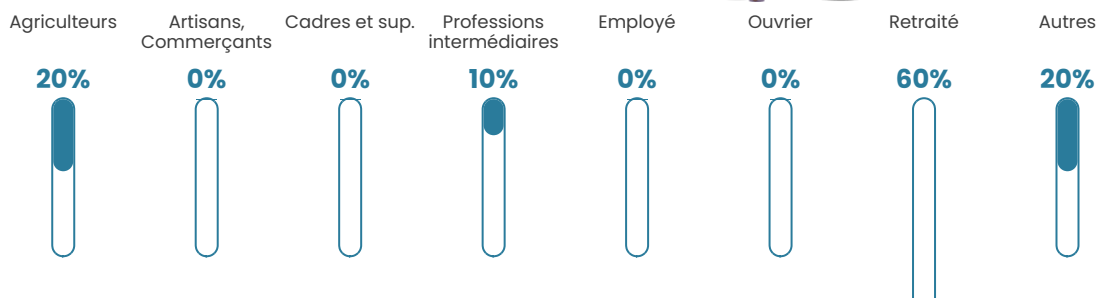

56 ans

Pop active

28%

Taux chômage

15.8%

Pop densité

10 h/km²

Revenu moyen

NC

Evolution du nombre d'habitants

Sources : Institut national de la statistique et des études économiques (insee) selon Les dernières parutions officielles de 2024 portant sur les années 2020, 2021 et 2022.

Tranche d'âge

Activité professionnelle

bien-dans-ma-ville.fr

Niveau de diplôme

Composition des ménages

Profils électoraux

Premier tour

Valérie PÉCRESSE 27.59 %