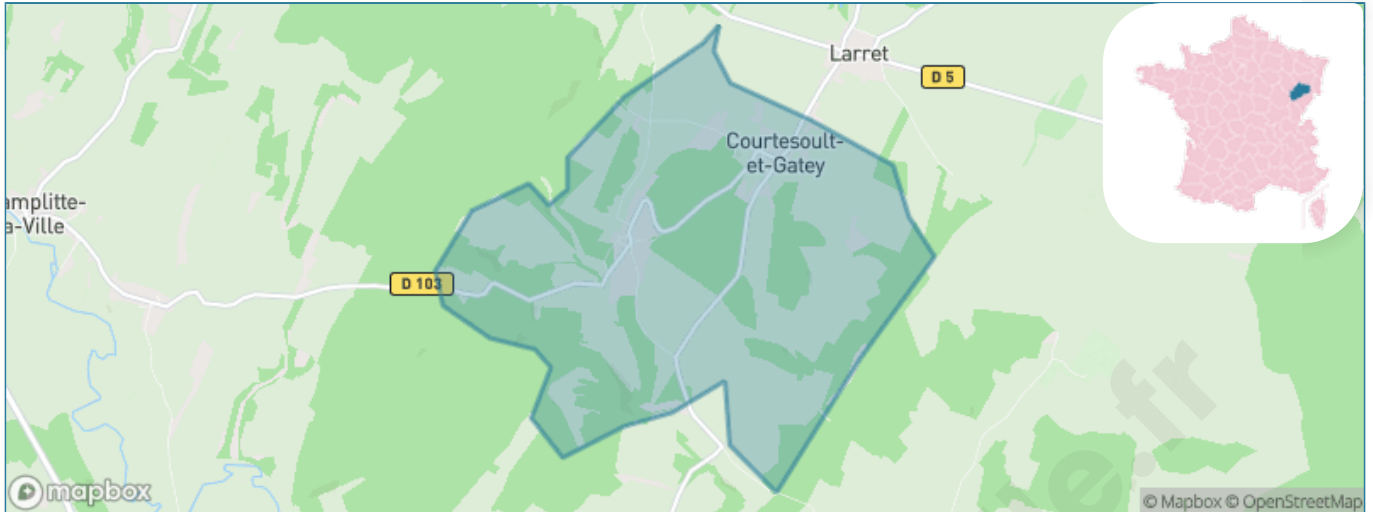

Version web

Ville de Courtesoult-et-Gatey

Présenté par

BIEN dans ma **VILLE** 

Sommaire

Situation géographique	3
Statistiques sur la population	4
Evolution du nombre d'habitants	4
Tranche d'âge	5
0-14 ans	5
15-29 ans	5
30-44 ans	5
45-59 ans	5
60-74 ans	5
75-89 ans	5
90 ans et +	5
Activité professionnelle	5
Agriculteurs	5
Artisans, Commerçants	5
Cadres et sup.	5
Professions intermédiaires	5
Employé	5
Ouvrier	5
Retraité	5
Autres	5
Niveau de diplôme	7
Sans diplôme ou CEP	7
Brevet, BEPC, DNB	7
CAP-BEP ou équivalent	7
BAC ou équivalent	7
BAC+2	7
BAC+3 ou +4	7
BAC+5 ou plus	7
Composition des ménages	7
Couple sans enfant	7
Couple avec enfant(s)	7
Famille monoparentale	7
Colocation / Autre	7
Personnes seules	7
Profils électoraux	8
Premier tour	8
Sécurité	9
Evolution du nombre d'infractions	9
Pour comparer	10
Services à la population	11
Commerce	11
Éducation	11
Villes autour de Courtesoult-et-Gatey	12

Situation géographique

i Informations clés

- **Région** : Bourgogne-Franche-Comté
- **Département** : Haute-Saône
- **Code postal** : 70600
- **Superficie** : 10 km²

RÉGION
BOURGOGNE
FRANCHE
COMTE

Statistiques sur la population