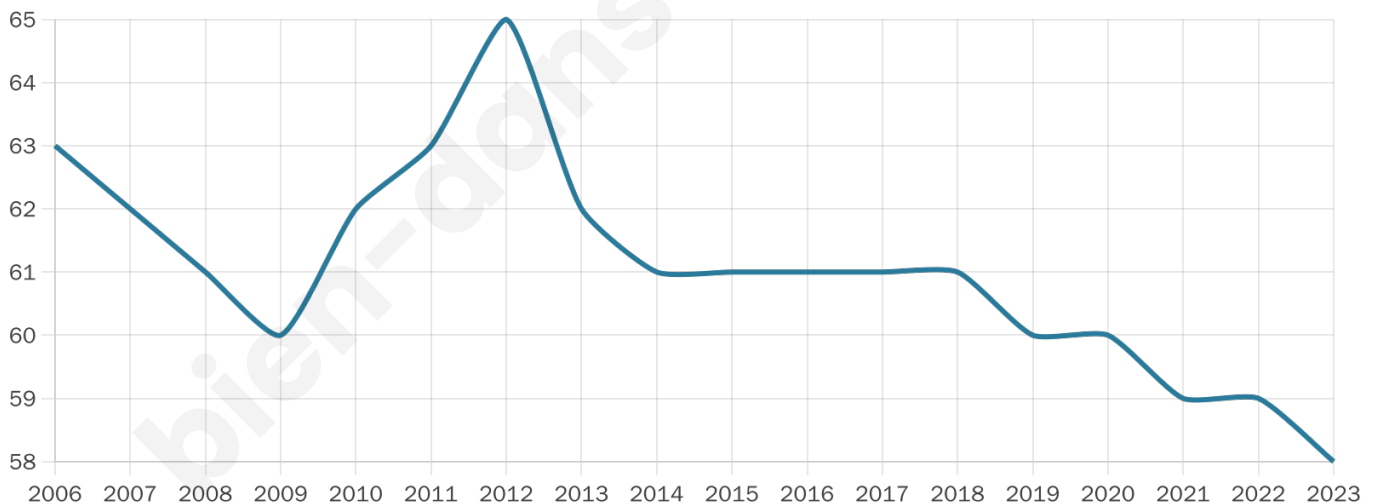

Nombre d'habitants

58

Age moyen

53 ans

Pop active

46.6%

Taux chômage

8.8%

Pop densité

6 h/km²

Revenu moyen

NC

Evolution du nombre d'habitants

Sources : Institut national de la statistique et des études économiques (insee) selon Les dernières parutions officielles de 2024 portant sur les années 2020, 2021 et 2022.

Tranche d'âge

Activité professionnelle

bien-dans-ma-ville.fr

Niveau de diplôme

Composition des ménages

Profils électoraux

Premier tour

	Marine LE PEN	37.78 %
	Emmanuel MACRON	13.33 %
	Jean LASSALLE	13.33 %
	Nicolas DUPONT-AIGNAN	11.11 %
	Philippe POUTOU	6.67 %
	Éric ZEMMOUR	4.44 %
	Anne HIDALGO	4.44 %
	Valérie PÉCRESSÉ	4.44 %
	Fabien ROUSSEL	2.22 %
	Jean-Luc MÉLENCHON	2.22 %
	Nathalie ARTHAUD	0.00 %
	Yannick JADOT	0.00 %