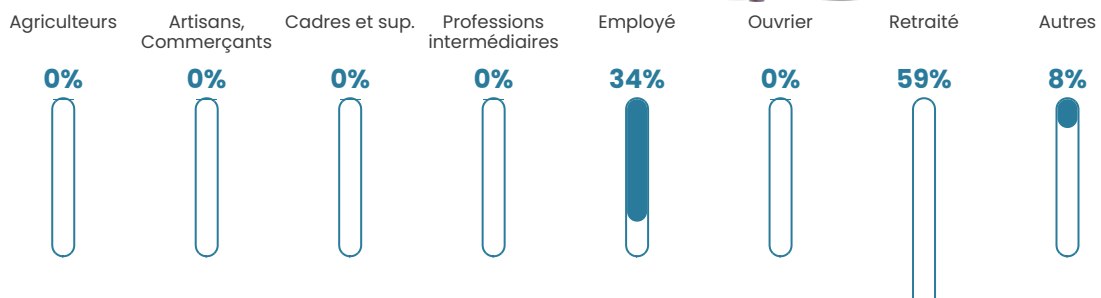

Pop densité

6 h/km²

Revenu moyen

NC

Evolution du nombre d'habitants

Sources : Institut national de la statistique et des études économiques (insee) selon Les dernières parutions officielles de 2024 portant sur les années 2020, 2021 et 2022.

Tranche d'âge

Activité professionnelle

bien-dans-ma-ville.fr

Niveau de diplôme

Composition des ménages

Profils électoraux

Premier tour

	Marine LE PEN	37.78 %
	Emmanuel MACRON	13.33 %
	Jean LASSALLE	13.33 %
	Nicolas DUPONT-AIGNAN	11.11 %
	Philippe POUTOU	6.67 %
	Éric ZEMMOUR	4.44 %
	Anne HIDALGO	4.44 %
	Valérie PÉCRESSÉ	4.44 %
	Fabien ROUSSEL	2.22 %
	Jean-Luc MÉLENCHON	2.22 %
	Nathalie ARTHAUD	0.00 %
	Yannick JADOT	0.00 %