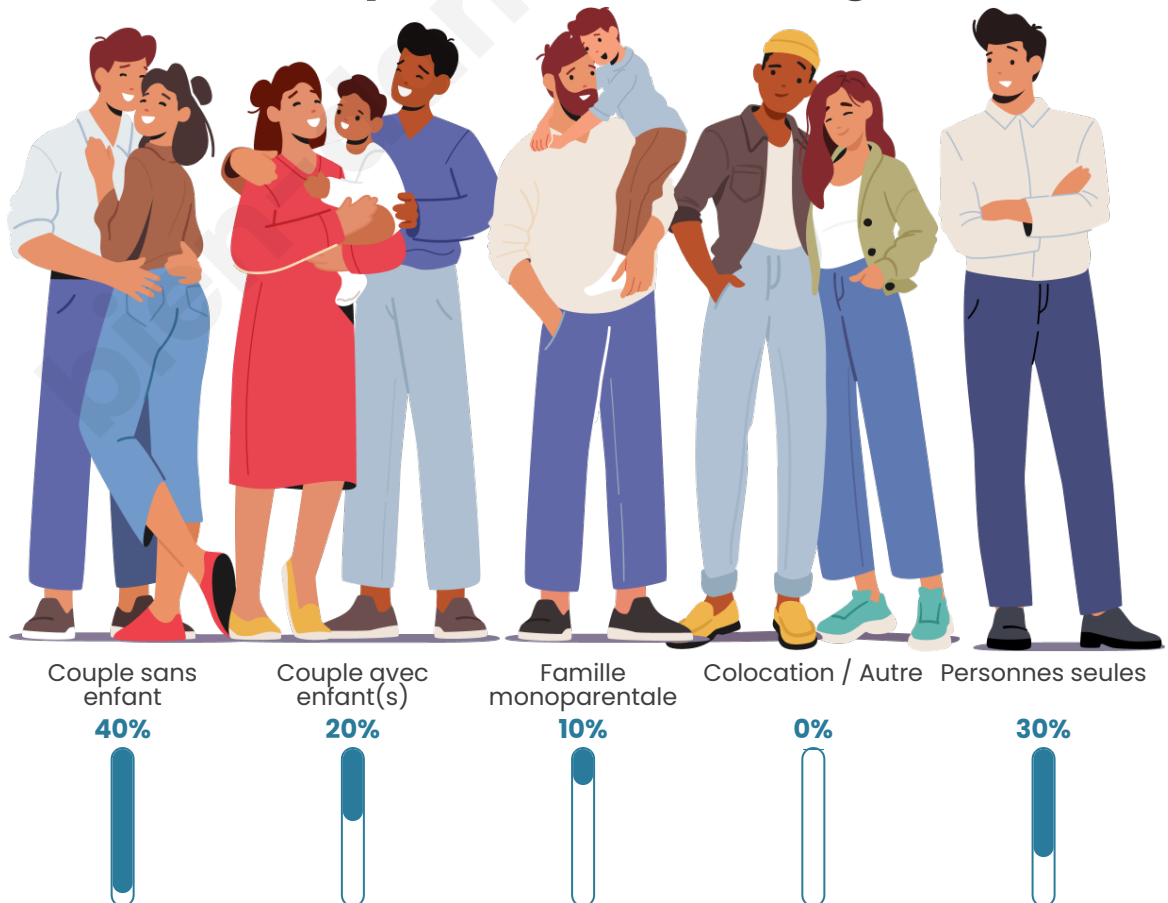

Tranche d'âge

Activité professionnelle

bien-dans-ma-ville.fr

Niveau de diplôme

Composition des ménages

Profils électoraux

Premier tour

	Marine LE PEN	37.78 %
	Emmanuel MACRON	13.33 %
	Jean LASSALLE	13.33 %
	Nicolas DUPONT-AIGNAN	11.11 %
	Philippe POUTOU	6.67 %
	Éric ZEMMOUR	4.44 %
	Anne HIDALGO	4.44 %
	Valérie PÉCRESSÉ	4.44 %
	Fabien ROUSSEL	2.22 %
	Jean-Luc MÉLENCHON	2.22 %
	Nathalie ARTHAUD	0.00 %
	Yannick JADOT	0.00 %