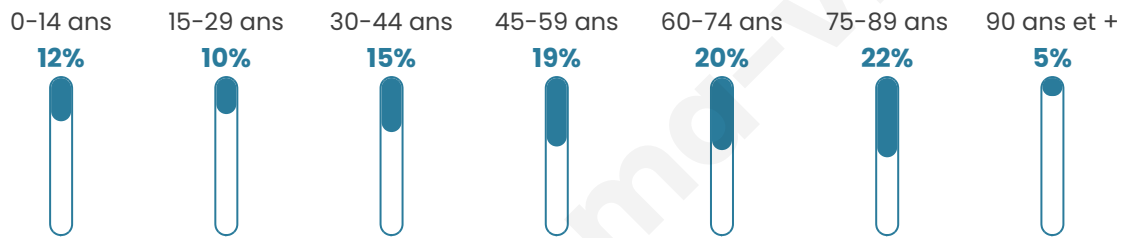

Nombre d'habitants

58

Age moyen

53 ans

Pop active

46.6%

Taux chômage

8.8%

Pop densité

6 h/km²

Revenu moyen

NC

Evolution du nombre d'habitants

Sources : Institut national de la statistique et des études économiques (insee) selon Les dernières parutions officielles de 2024 portant sur les années 2020, 2021 et 2022.

Tranche d'âge

Activité professionnelle

bien-dans-ma-ville.fr

Niveau de diplôme

Composition des ménages

Profils électoraux

Premier tour

	Marine LE PEN	37.78 %
	Emmanuel MACRON	13.33 %
	Jean LASSALLE	13.33 %
	Nicolas DUPONT-AIGNAN	11.11 %
	Philippe POUTOU	6.67 %
	Éric ZEMMOUR	4.44 %
	Anne HIDALGO	4.44 %
	Valérie PÉCRESSÉ	4.44 %
	Fabien ROUSSEL	2.22 %
	Jean-Luc MÉLENCHON	2.22 %
	Nathalie ARTHAUD	0.00 %
	Yannick JADOT	0.00 %

58 inscrits

Participation : 77.59%

Votes blancs : 0.00%

Votes nuls : 0.00%

Second tour

	Emmanuel MACRON	30,3 %
	Marine LE PEN	69,7 %

58 inscrits

Participation : 79.31%