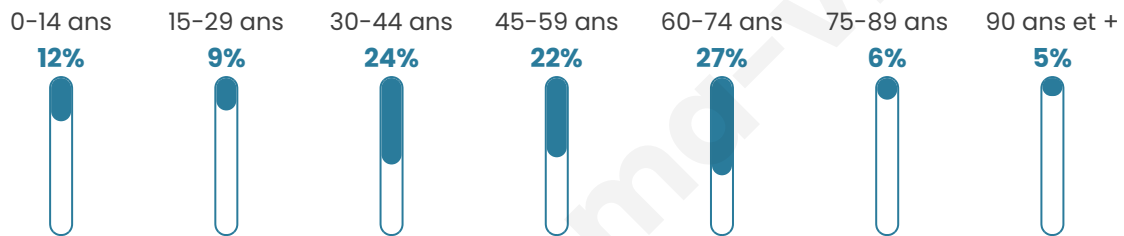

# Statistiques sur la population

Nombre d'habitants

**99**

Age moyen

**48 ans**

Pop active

**48.5%**

Taux chômage

**5.2%**

Pop densité

**10 h/km<sup>2</sup>**

Revenu moyen

**27 330 €/an**

## Evolution du nombre d'habitants

Sources : Institut national de la statistique et des études économiques (insee) selon Les dernières parutions officielles de 2024 portant sur les années 2020, 2021 et 2022.

## Tranche d'âge