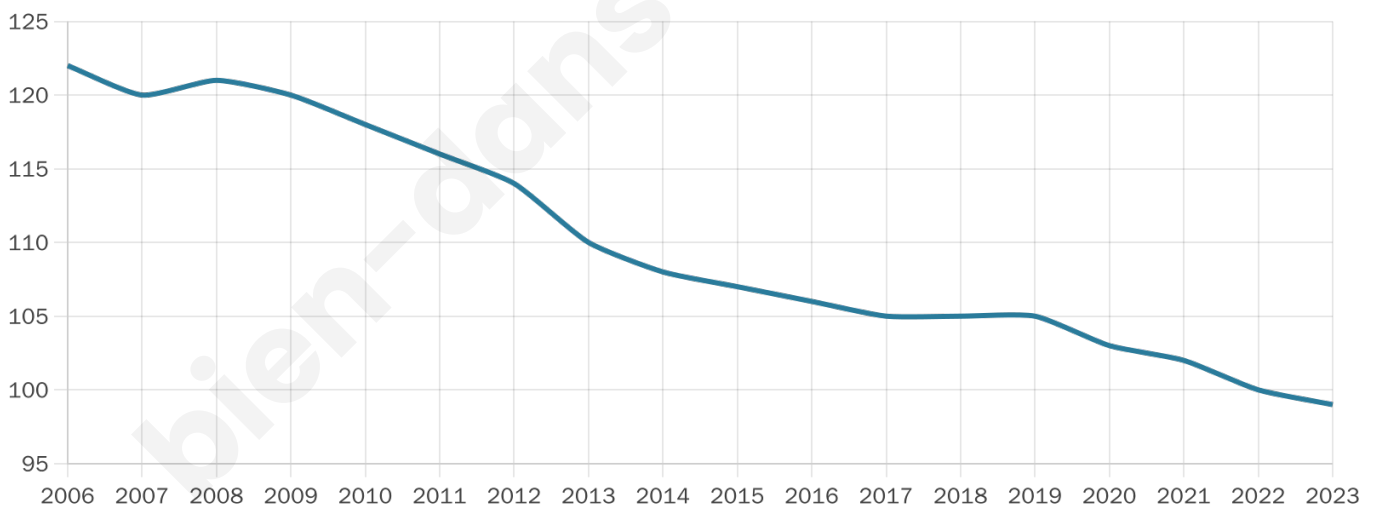

# Statistiques sur la population

Nombre d'habitants

**99**

Age moyen

**48 ans**

Pop active

**48.5%**

Taux chômage

**5.2%**

Pop densité

**10 h/km<sup>2</sup>**

Revenu moyen

**27 330 €/an**

## Evolution du nombre d'habitants

Sources : Institut national de la statistique et des études économiques (insee) selon Les dernières parutions officielles de 2024 portant sur les années 2020, 2021 et 2022.