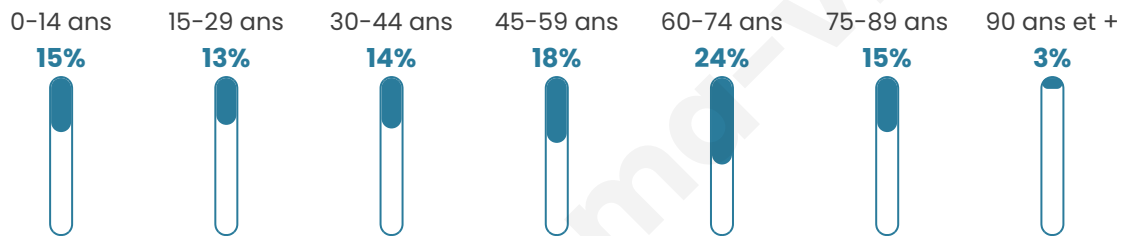

3 772

Age moyen

48 ans

Pop active

37%

Taux chômage

13.2%

Pop densité

75 h/km²

Revenu moyen

20 910 €/an

Evolution du nombre d'habitants

Sources : Institut national de la statistique et des études économiques (insee) selon Les dernières parutions officielles de 2024 portant sur les années 2020, 2021 et 2022.

Tranche d'âge

Activité professionnelle

Niveau de diplôme

Composition des ménages

Profils électoraux

Premier tour

	Marine LE PEN	40.73 %
	Emmanuel MACRON	24.51 %
	Jean-Luc MÉLENCHON	11.60 %
	Éric ZEMMOUR	7.84 %
	Valérie PÉCRESSE	4.12 %
	Nicolas DUPONT-AIGNAN	2.91 %
	Jean LASSALLE	2.71 %
	Yannick JADOT	2.01 %
	Fabien ROUSSEL	1.76 %
	Anne HIDALGO	1.31 %
	Philippe POUTOU	0.30 %
	Nathalie ARTHAUD	0.20 %