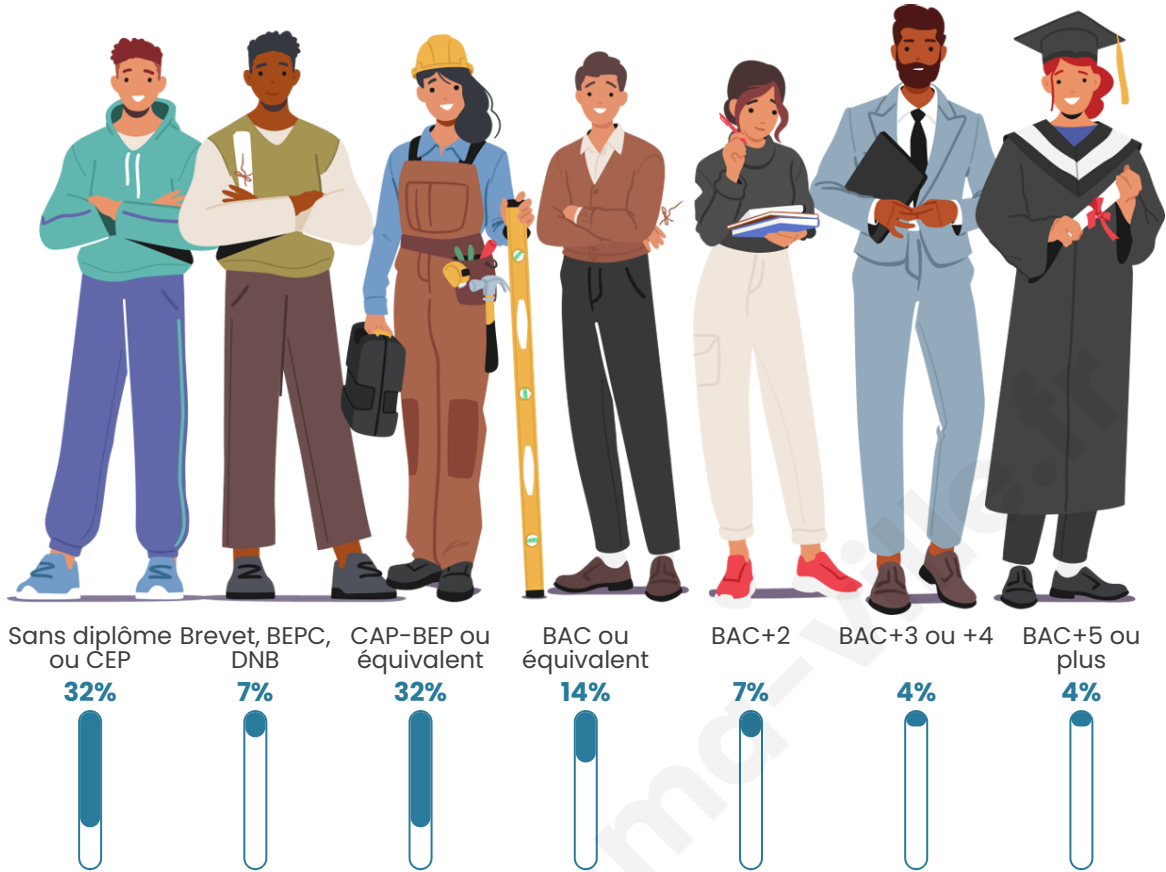

Tranche d'âge

Activité professionnelle

Niveau de diplôme

Composition des ménages

Profils électoraux

Premier tour

	Marine LE PEN	40.73 %
	Emmanuel MACRON	24.51 %
	Jean-Luc MÉLENCHON	11.60 %
	Éric ZEMMOUR	7.84 %
	Valérie PÉCRESSE	4.12 %
	Nicolas DUPONT-AIGNAN	2.91 %
	Jean LASSALLE	2.71 %
	Yannick JADOT	2.01 %
	Fabien ROUSSEL	1.76 %
	Anne HIDALGO	1.31 %
	Philippe POUTOU	0.30 %
	Nathalie ARTHAUD	0.20 %