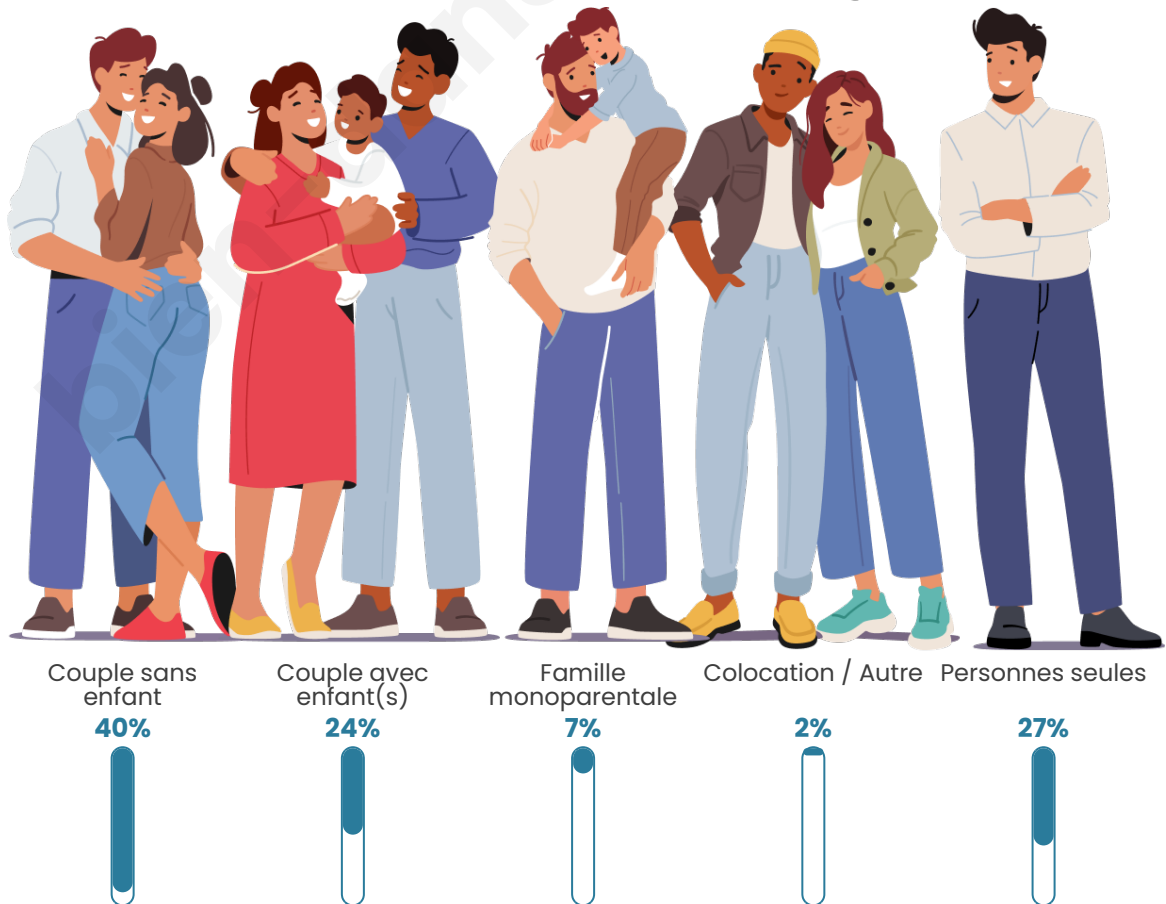

Tranche d'âge

Activité professionnelle

Niveau de diplôme

Composition des ménages

Profils électoraux

Premier tour

	Marine LE PEN	40.73 %
	Emmanuel MACRON	24.51 %
	Jean-Luc MÉLENCHON	11.60 %
	Éric ZEMMOUR	7.84 %
	Valérie PÉCRESSE	4.12 %
	Nicolas DUPONT-AIGNAN	2.91 %
	Jean LASSALLE	2.71 %
	Yannick JADOT	2.01 %
	Fabien ROUSSEL	1.76 %
	Anne HIDALGO	1.31 %
	Philippe POUTOU	0.30 %
	Nathalie ARTHAUD	0.20 %