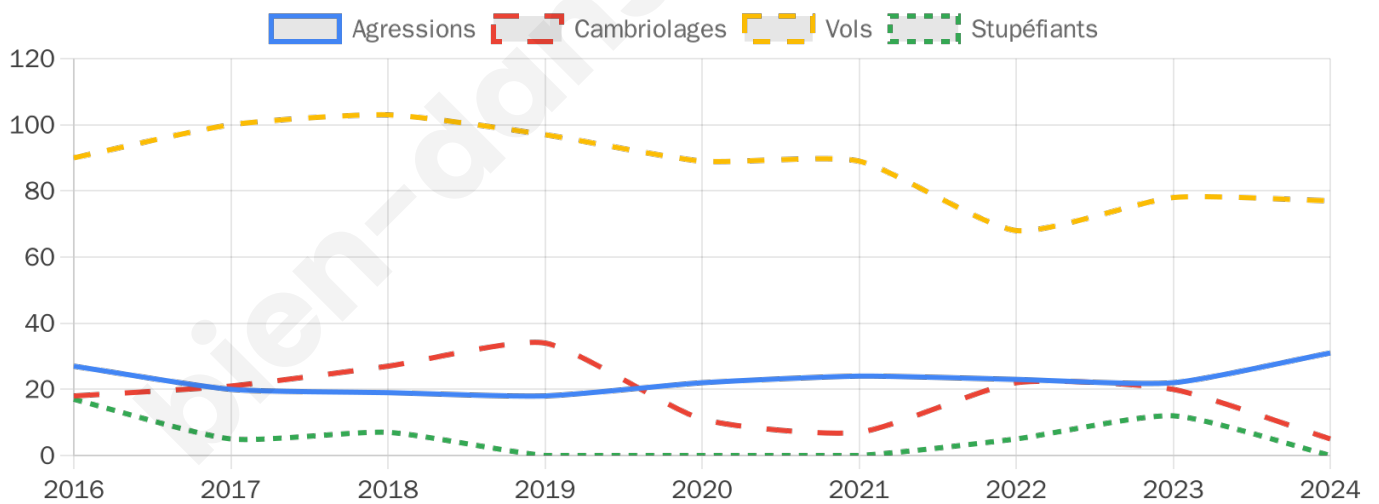

2 945 inscrits

Participation : 69.13%

Votes blancs : 1.62%

Votes nuls : 0.59%

Second tour

	Emmanuel MACRON	40,15 %
	Marine LE PEN	59,85 %

2 948 inscrits

Participation : 69.91%

Votes blancs : 5.09%

Votes nuls : 1.36%

Sécurité

Agressions physiques / sexuelles

31

Cambriolages

5

Vols / dégradations

77

Stupéfiants

0

Evolution du nombre d'infractions

Pour comparer

(en proportion du nombre d'habitants)

Sources : Bases statistiques communale, départementale et régionale de la délinquance enregistrée par la police et la gendarmerie nationales selon les dernières parutions officielles de 2025 portant sur l'année 2024 ([data.gouv](https://data.gouv.fr)).