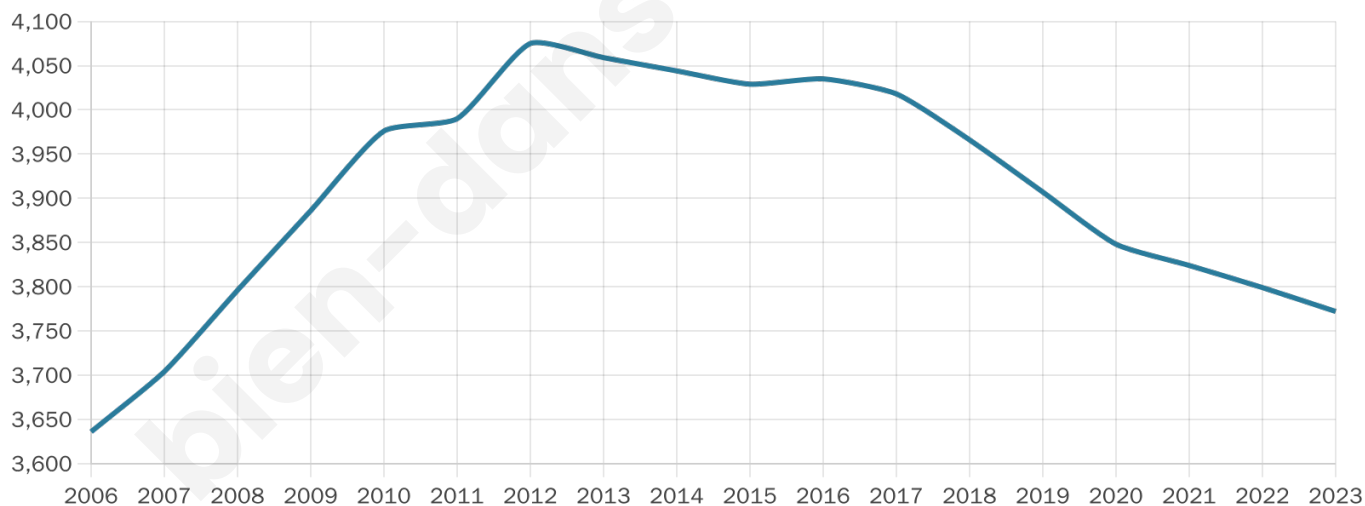

3 772

Age moyen

48 ans

Pop active

37%

Taux chômage

13.2%

Pop densité

75 h/km²

Revenu moyen

20 910 €/an

Evolution du nombre d'habitants

Sources : Institut national de la statistique et des études économiques (insee) selon Les dernières parutions officielles de 2024 portant sur les années 2020, 2021 et 2022.