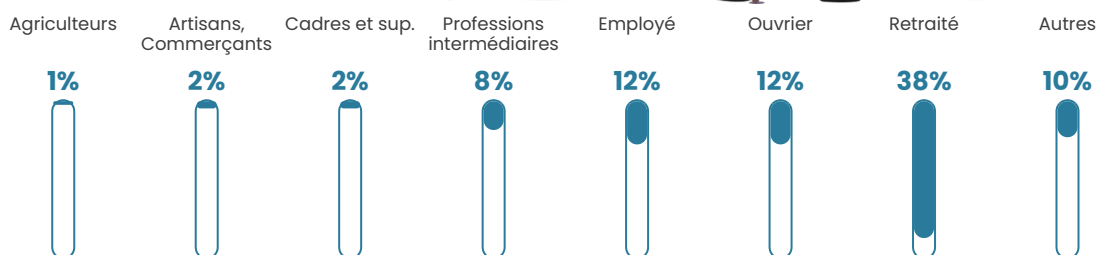

75 h/km²

Revenu moyen

20 910 €/an

Evolution du nombre d'habitants

Sources : Institut national de la statistique et des études économiques (insee) selon Les dernières parutions officielles de 2024 portant sur les années 2020, 2021 et 2022.

Tranche d'âge

Activité professionnelle

Niveau de diplôme

Composition des ménages

Profils électoraux

Premier tour

	Marine LE PEN	40.73 %
	Emmanuel MACRON	24.51 %
	Jean-Luc MÉLENCHON	11.60 %
	Éric ZEMMOUR	7.84 %
	Valérie PÉCRESSE	4.12 %
	Nicolas DUPONT-AIGNAN	2.91 %
	Jean LASSALLE	2.71 %
	Yannick JADOT	2.01 %
	Fabien ROUSSEL	1.76 %
	Anne HIDALGO	1.31 %
	Philippe POUTOU	0.30 %
	Nathalie ARTHAUD	0.20 %