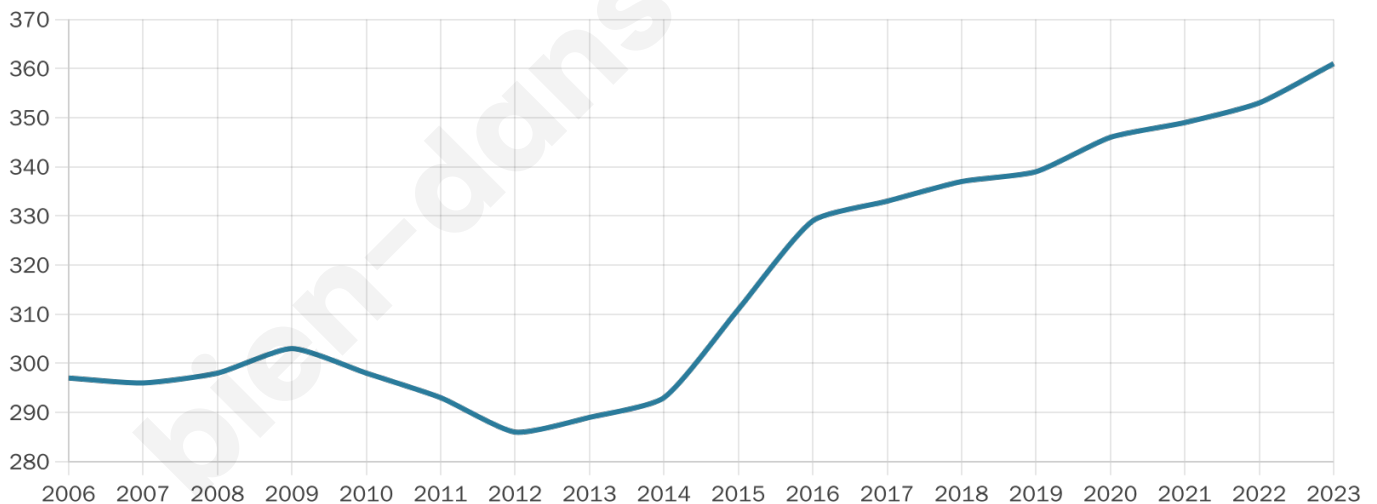

40 ans

Pop active

42.9%

Taux chômage

7%

Pop densité

60 h/km²

Revenu moyen

21 750 €/an

Evolution du nombre d'habitants

Sources : Institut national de la statistique et des études économiques (insee) selon Les dernières parutions officielles de 2024 portant sur les années 2020, 2021 et 2022.