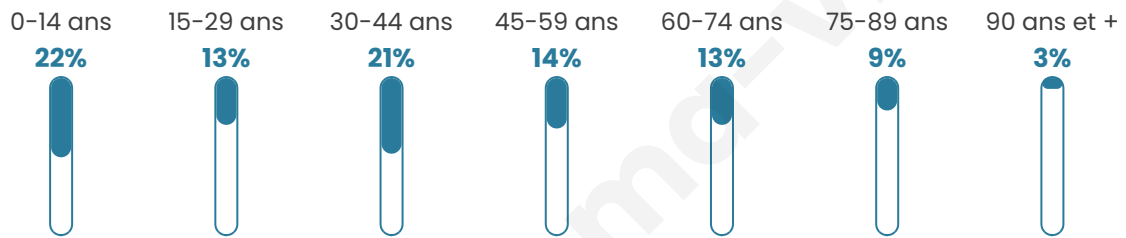

Situation géographique

i Informations clés

- **Région** : Hauts-de-France
- **Département** : Aisne
- **Code postal** : 02850
- **Superficie** : 6 km²

Statistiques sur la population

Nombre d'habitants

361

Age moyen

40 ans

Pop active

42.9%

Taux chômage

7%

Pop densité

60 h/km²

Revenu moyen

Tranche d'âge

Activité professionnelle

Niveau de diplôme

Composition des ménages

Profils électoraux

Premier tour

	Marine LE PEN	37.27 %
	Emmanuel MACRON	26.71 %
	Jean-Luc MÉLENCHON	13.66 %
	Fabien ROUSSEL	5.59 %
	Éric ZEMMOUR	5.59 %
	Jean LASSALLE	3.73 %
	Yannick JADOT	3.11 %
	Valérie PÉCRESSE	1.86 %
	Philippe POUTOU	1.24 %
	Nathalie ARTHAUD	0.62 %
	Nicolas DUPONT-AIGNAN	0.62 %
	Anne HIDALGO	0.00 %