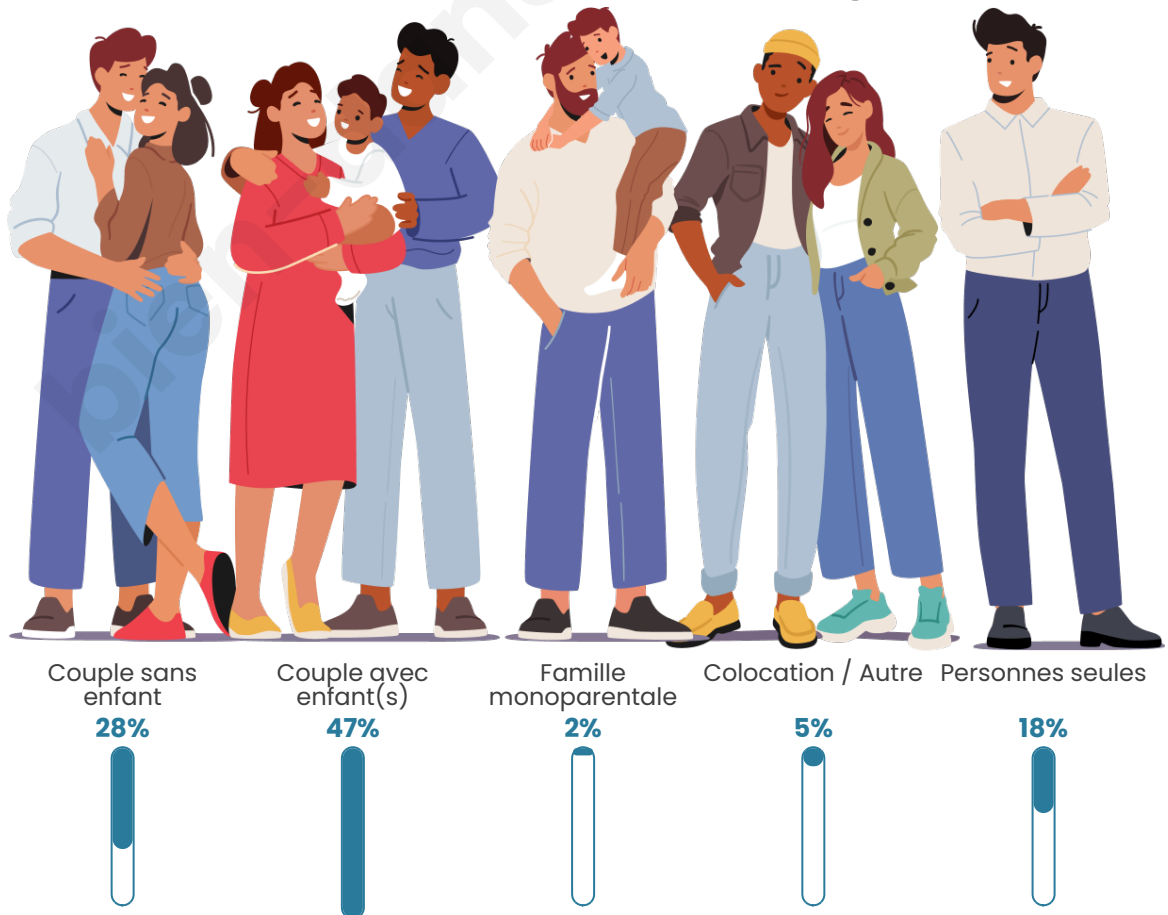

Tranche d'âge

Activité professionnelle

Niveau de diplôme

Composition des ménages

Profils électoraux

Premier tour

	Marine LE PEN	37.27 %
	Emmanuel MACRON	26.71 %
	Jean-Luc MÉLENCHON	13.66 %
	Fabien ROUSSEL	5.59 %
	Éric ZEMMOUR	5.59 %
	Jean LASSALLE	3.73 %
	Yannick JADOT	3.11 %
	Valérie PÉCRESSE	1.86 %
	Philippe POUTOU	1.24 %
	Nathalie ARTHAUD	0.62 %
	Nicolas DUPONT-AIGNAN	0.62 %
	Anne HIDALGO	0.00 %