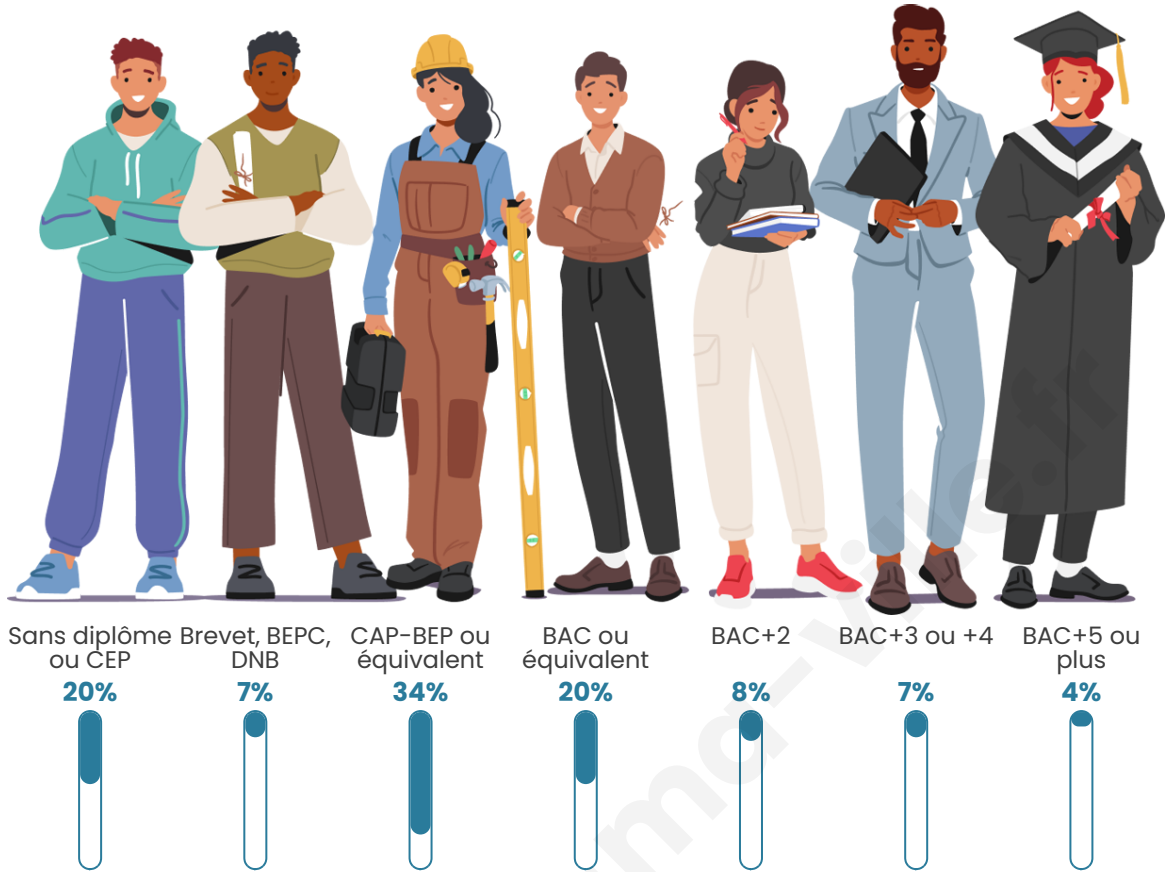

Tranche d'âge

Activité professionnelle

Niveau de diplôme

Composition des ménages

Profils électoraux

Premier tour

	Marine LE PEN	37.27 %
	Emmanuel MACRON	26.71 %
	Jean-Luc MÉLENCHON	13.66 %
	Fabien ROUSSEL	5.59 %
	Éric ZEMMOUR	5.59 %
	Jean LASSALLE	3.73 %
	Yannick JADOT	3.11 %
	Valérie PÉCRESSE	1.86 %
	Philippe POUTOU	1.24 %
	Nathalie ARTHAUD	0.62 %
	Nicolas DUPONT-AIGNAN	0.62 %
	Anne HIDALGO	0.00 %