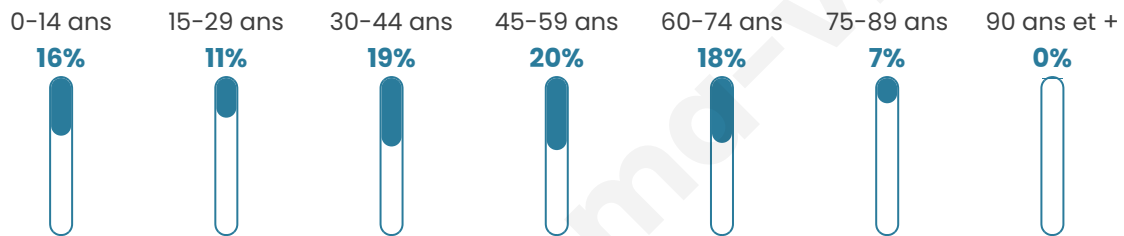

Situation géographique

i Informations clés

- **Région** : Normandie
- **Département** : Eure
- **Code postal** : 27130
- **Superficie** : 6 km²

Statistiques sur la population

Nombre d'habitants

179

Age moyen

43 ans

Pop active

47.5%

Taux chômage

9.6%

Pop densité

30 h/km²

Revenu moyen

Tranche d'âge

Activité professionnelle

Niveau de diplôme

Composition des ménages

Profils électoraux

Premier tour

	Marine LE PEN	36.97 %
	Emmanuel MACRON	21.85 %
	Jean-Luc MÉLENCHON	14.29 %
	Valérie PÉCRESSE	9.24 %
	Éric ZEMMOUR	7.56 %
	Jean LASSALLE	3.36 %
	Yannick JADOT	2.52 %
	Nicolas DUPONT-AIGNAN	2.52 %
	Fabien ROUSSEL	1.68 %
	Nathalie ARTHAUD	0.00 %
	Anne HIDALGO	0.00 %
	Philippe POUTOU	0.00 %