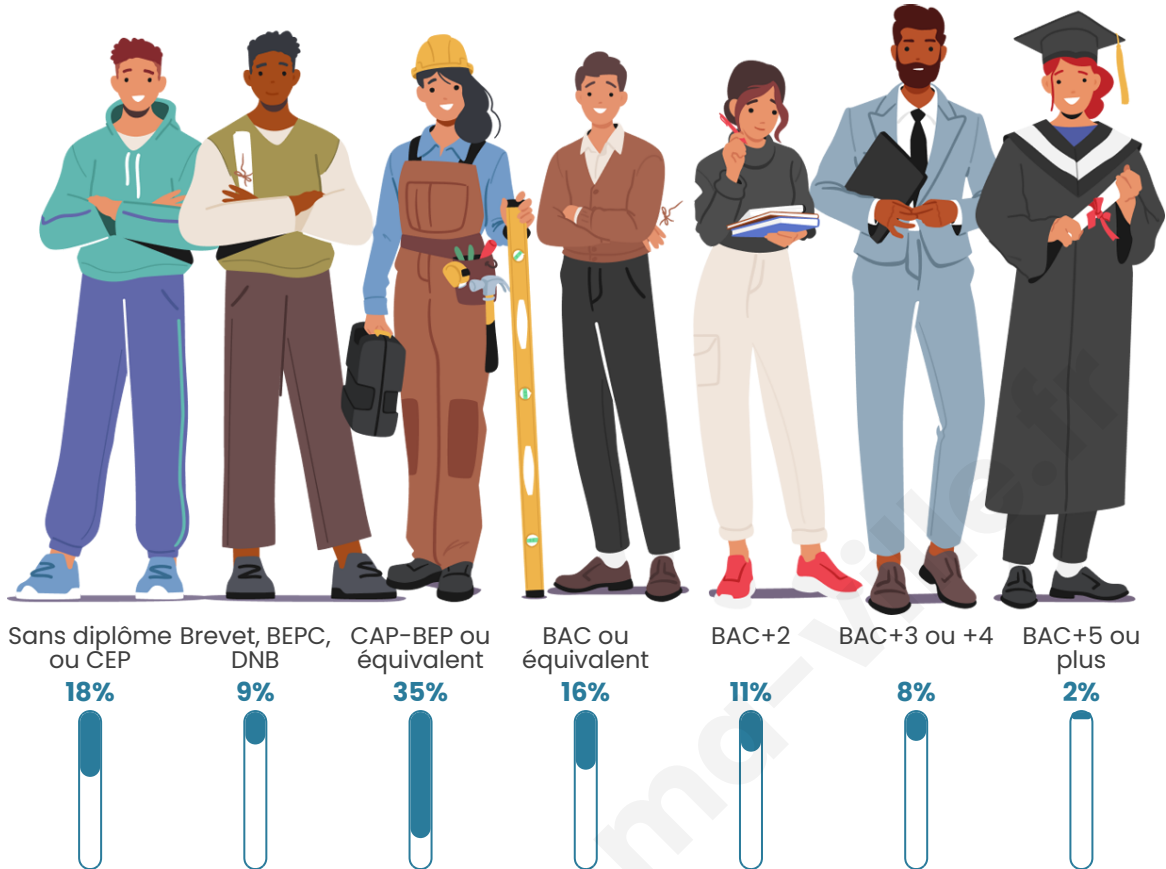

Tranche d'âge

Activité professionnelle

Niveau de diplôme

Composition des ménages

Profils électoraux

Premier tour

	Marine LE PEN	36.97 %
	Emmanuel MACRON	21.85 %
	Jean-Luc MÉLENCHON	14.29 %
	Valérie PÉCRESSE	9.24 %
	Éric ZEMMOUR	7.56 %
	Jean LASSALLE	3.36 %
	Yannick JADOT	2.52 %
	Nicolas DUPONT-AIGNAN	2.52 %
	Fabien ROUSSEL	1.68 %
	Nathalie ARTHAUD	0.00 %
	Anne HIDALGO	0.00 %
	Philippe POUTOU	0.00 %