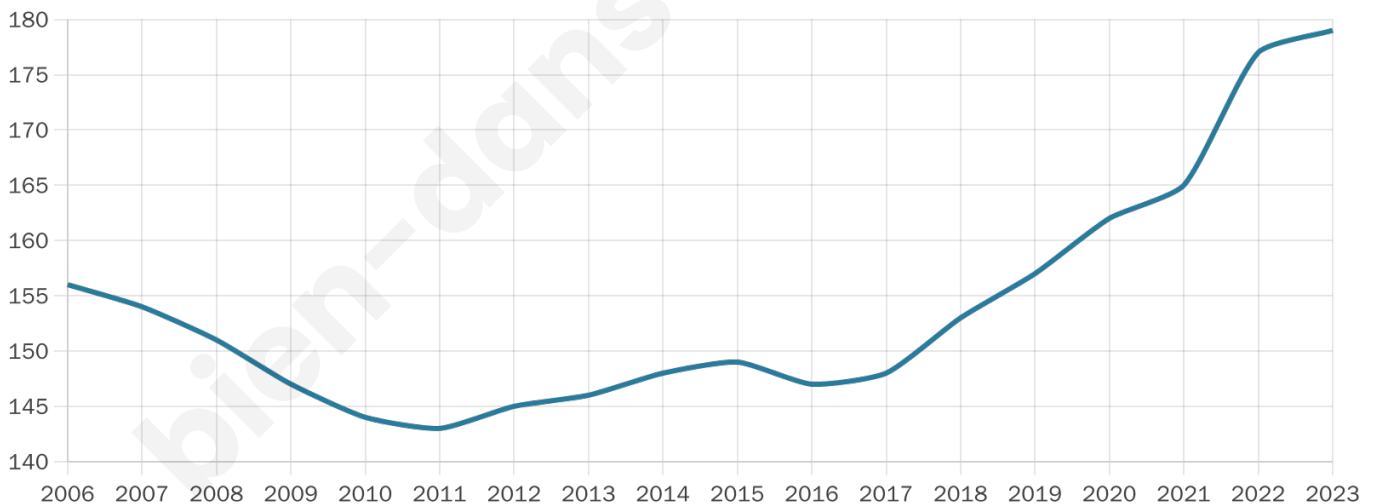

Situation géographique

i Informations clés

- **Région** : Normandie
- **Département** : Eure
- **Code postal** : 27130
- **Superficie** : 6 km²

Statistiques sur la population

Nombre d'habitants

179

Age moyen

43 ans

Pop active

47.5%

Taux chômage

9.6%

Pop densité

30 h/km²

Revenu moyen

22 900 €/an

Evolution du nombre d'habitants

Sources : Institut national de la statistique et des études économiques (insee) selon Les dernières parutions officielles de 2024 portant sur les années 2020, 2021 et 2022.