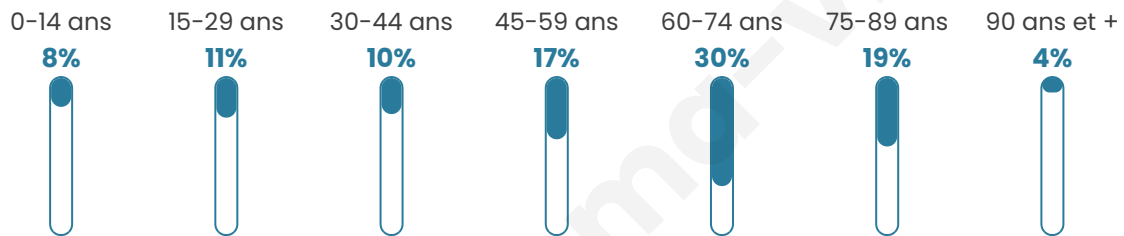

# Statistiques sur la population

Nombre d'habitants

**4 268**

Age moyen

**55 ans**

Pop active

**31.7%**

Taux chômage

**10.6%**

Pop densité

**610 h/km<sup>2</sup>**

Revenu moyen

**23 280 €/an**

## Evolution du nombre d'habitants

Sources : Institut national de la statistique et des études économiques (insee) selon Les dernières parutions officielles de 2024 portant sur les années 2020, 2021 et 2022.

## Tranche d'âge