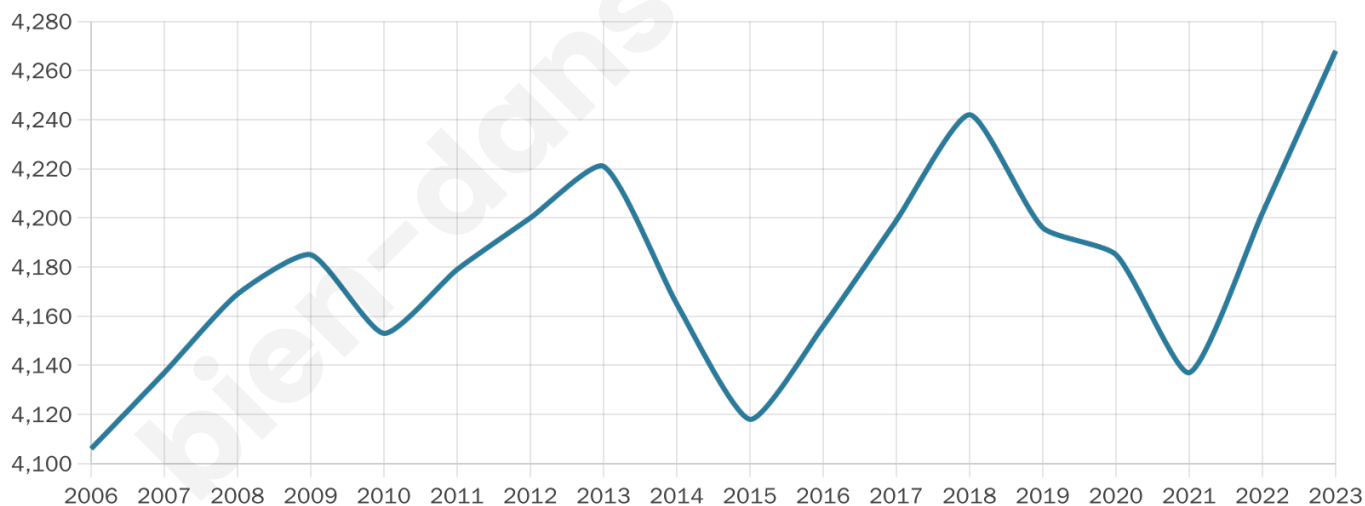

# Statistiques sur la population

Nombre d'habitants

**4 268**

Age moyen

**55 ans**

Pop active

**31.7%**

Taux chômage

**10.6%**

Pop densité

**610 h/km<sup>2</sup>**

Revenu moyen

**23 280 €/an**

## Evolution du nombre d'habitants

Sources : Institut national de la statistique et des études économiques (insee) selon Les dernières parutions officielles de 2024 portant sur les années 2020, 2021 et 2022.