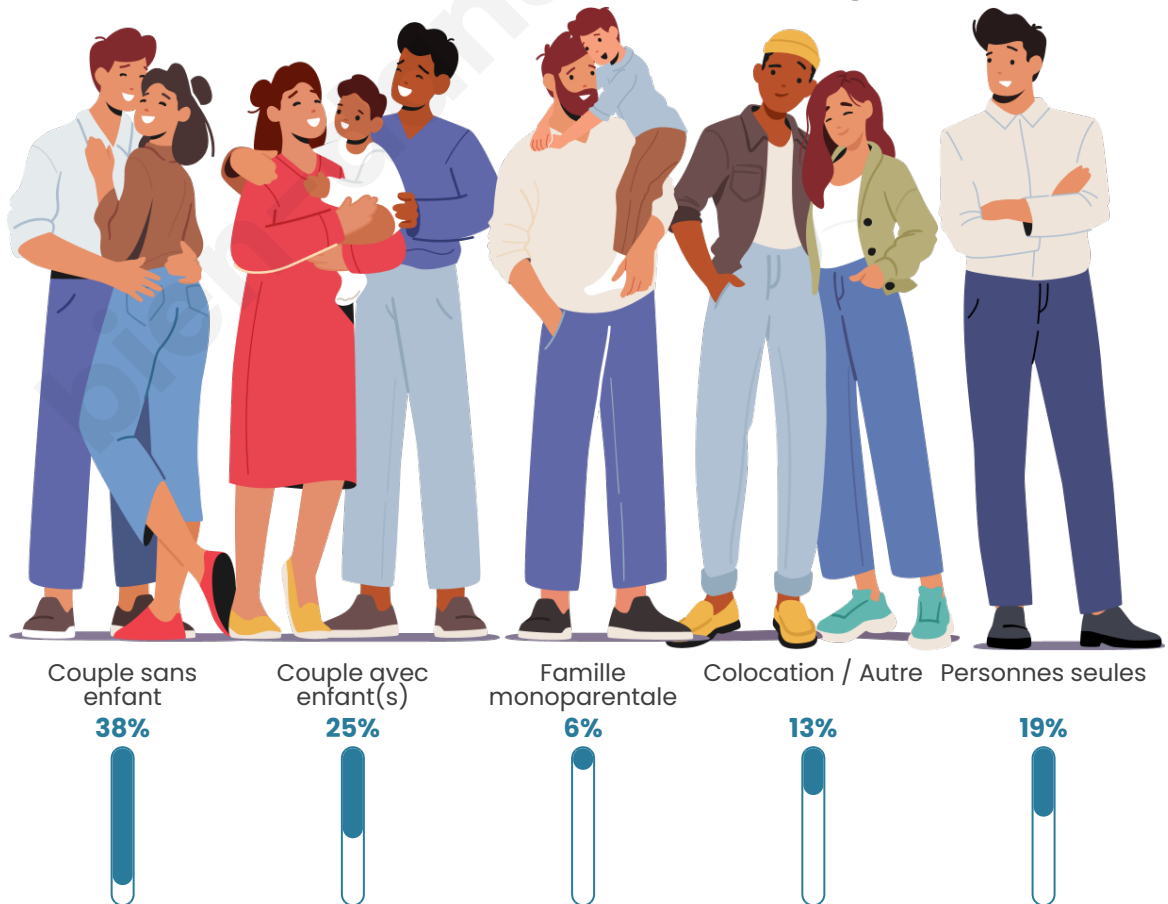

Tranche d'âge

Activité professionnelle

Niveau de diplôme

Composition des ménages

Profils électoraux

Premier tour

	Marine LE PEN	34.25 %
	Emmanuel MACRON	23.29 %
	Jean-Luc MÉLENCHON	13.70 %
	Valérie PÉCRESSE	12.33 %
	Éric ZEMMOUR	9.59 %
	Fabien ROUSSEL	2.74 %
	Yannick JADOT	2.74 %
	Nicolas DUPONT-AIGNAN	1.37 %
	Nathalie ARTHAUD	0.00 %
	Jean LASSALLE	0.00 %
	Anne HIDALGO	0.00 %
	Philippe POUTOU	0.00 %