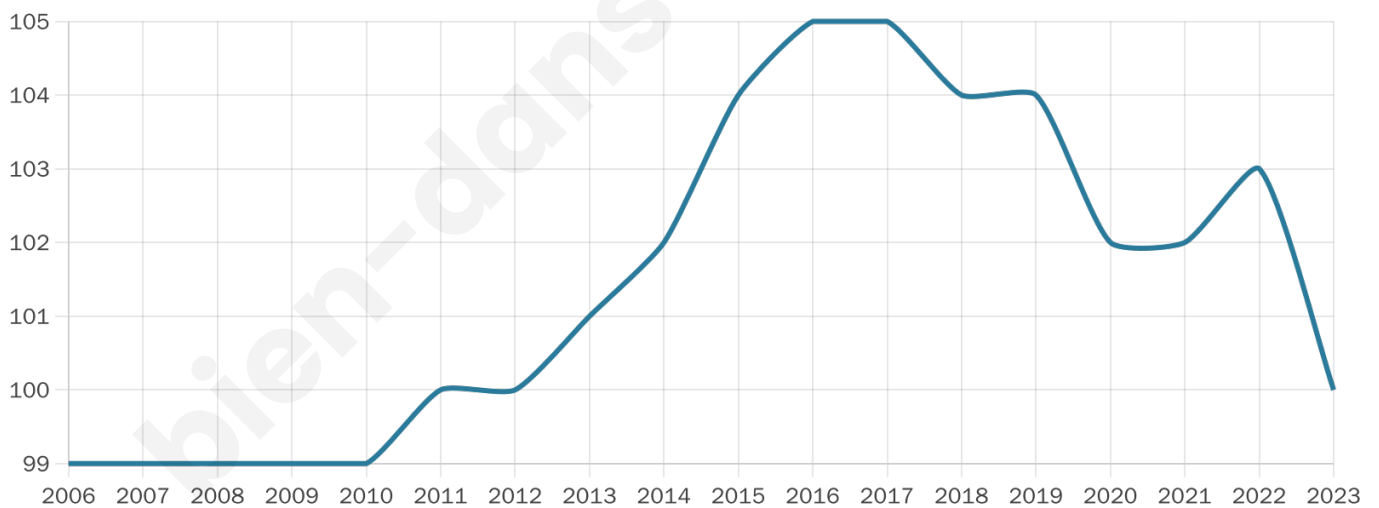

46 ans

Pop active

44%

Taux chômage

8.8%

Pop densité

11 h/km²

Revenu moyen

NC

Evolution du nombre d'habitants

Sources : Institut national de la statistique et des études économiques (insee) selon Les dernières parutions officielles de 2024 portant sur les années 2020, 2021 et 2022.