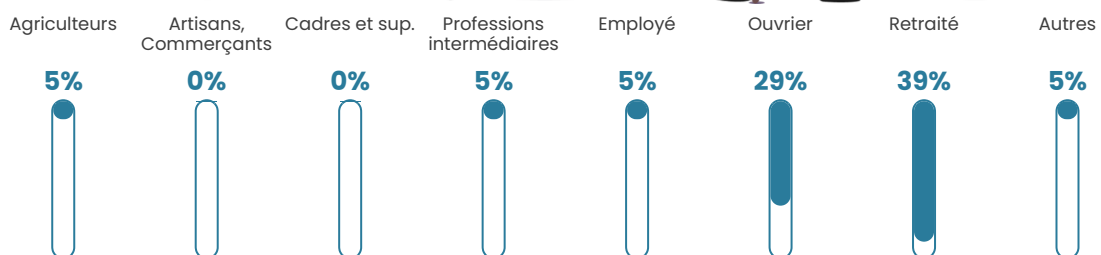

NC

Evolution du nombre d'habitants

Sources : Institut national de la statistique et des études économiques (insee) selon Les dernières parutions officielles de 2024 portant sur les années 2020, 2021 et 2022.

Tranche d'âge

Activité professionnelle

Niveau de diplôme

Composition des ménages

Profils électoraux

Premier tour

	Marine LE PEN	34.25 %
	Emmanuel MACRON	23.29 %
	Jean-Luc MÉLENCHON	13.70 %
	Valérie PÉCRESSE	12.33 %
	Éric ZEMMOUR	9.59 %
	Fabien ROUSSEL	2.74 %
	Yannick JADOT	2.74 %
	Nicolas DUPONT-AIGNAN	1.37 %
	Nathalie ARTHAUD	0.00 %
	Jean LASSALLE	0.00 %
	Anne HIDALGO	0.00 %
	Philippe POUTOU	0.00 %