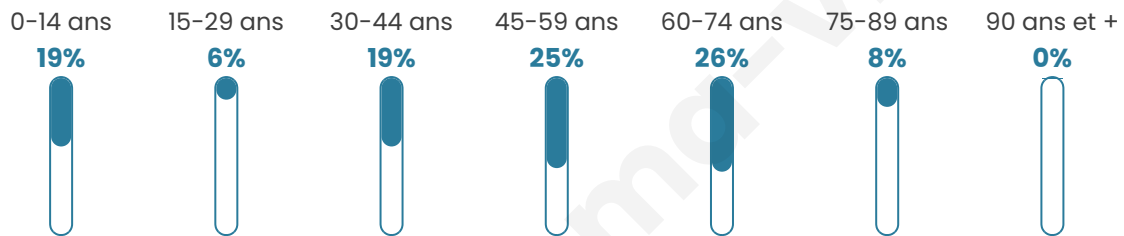

46 ans

Pop active

44%

Taux chômage

8.8%

Pop densité

11 h/km²

Revenu moyen

Tranche d'âge

Activité professionnelle

Niveau de diplôme

Composition des ménages

Profils électoraux

Premier tour

	Marine LE PEN	34.25 %
	Emmanuel MACRON	23.29 %
	Jean-Luc MÉLENCHON	13.70 %
	Valérie PÉCRESSE	12.33 %
	Éric ZEMMOUR	9.59 %
	Fabien ROUSSEL	2.74 %
	Yannick JADOT	2.74 %
	Nicolas DUPONT-AIGNAN	1.37 %
	Nathalie ARTHAUD	0.00 %
	Jean LASSALLE	0.00 %
	Anne HIDALGO	0.00 %
	Philippe POUTOU	0.00 %