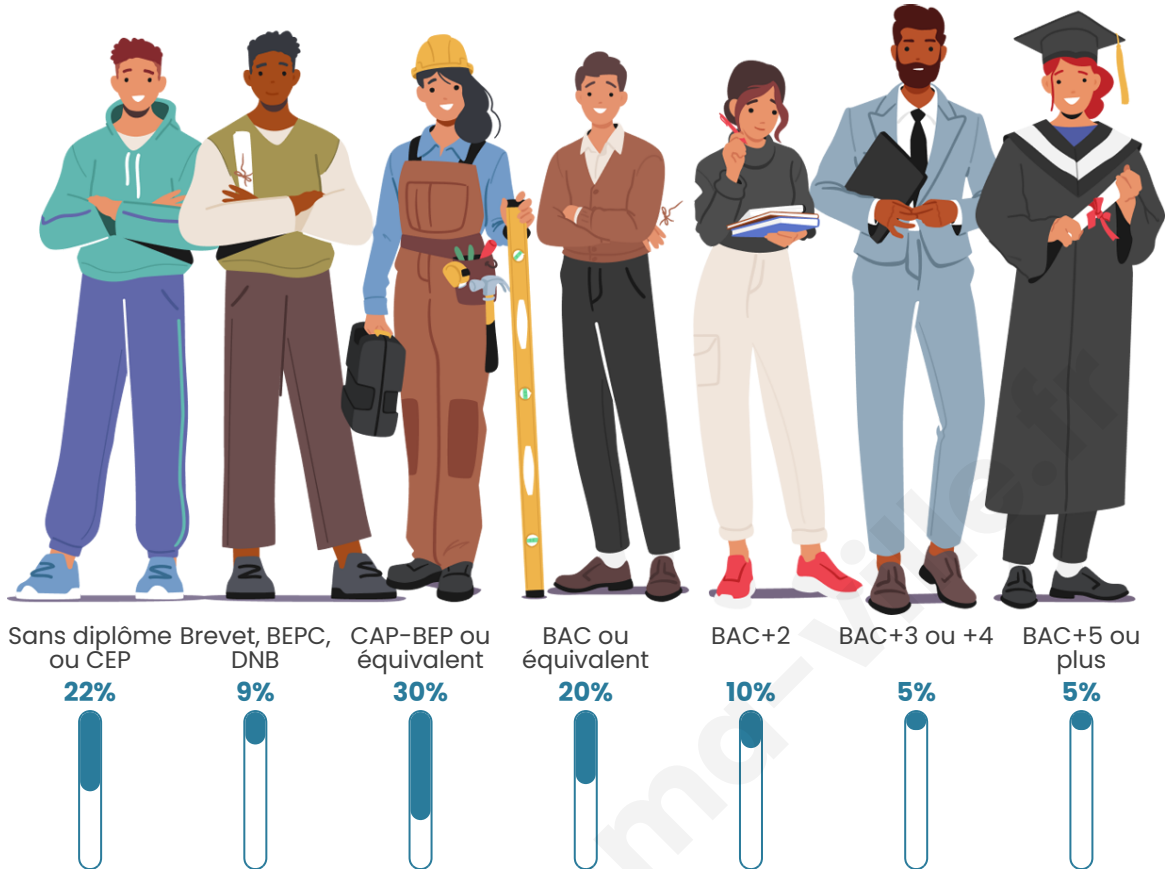

Tranche d'âge

Activité professionnelle

Niveau de diplôme

Composition des ménages

Profils électoraux

Premier tour

	Marine LE PEN	34.25 %
	Emmanuel MACRON	23.29 %
	Jean-Luc MÉLENCHON	13.70 %
	Valérie PÉCRESSE	12.33 %
	Éric ZEMMOUR	9.59 %
	Fabien ROUSSEL	2.74 %
	Yannick JADOT	2.74 %
	Nicolas DUPONT-AIGNAN	1.37 %
	Nathalie ARTHAUD	0.00 %
	Jean LASSALLE	0.00 %
	Anne HIDALGO	0.00 %
	Philippe POUTOU	0.00 %