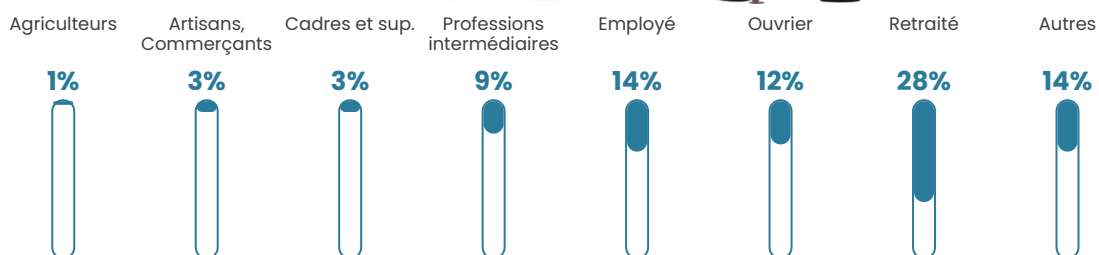

20 550 €/an

Evolution du nombre d'habitants

Sources : Institut national de la statistique et des études économiques (insee) selon Les dernières parutions officielles de 2024 portant sur les années 2020, 2021 et 2022.

Tranche d'âge

Activité professionnelle

Niveau de diplôme

Composition des ménages

Profils électoraux

Premier tour

	Marine LE PEN	34.12 %
	Jean-Luc MÉLENCHON	20.03 %
	Emmanuel MACRON	16.31 %
	Éric ZEMMOUR	7.79 %
	Fabien ROUSSEL	5.72 %
	Jean LASSALLE	5.25 %
	Yannick JADOT	2.60 %
	Valérie PÉCRESSE	2.51 %
	Anne HIDALGO	2.42 %
	Nicolas DUPONT-AIGNAN	1.70 %
	Philippe POUTOU	1.10 %
	Nathalie ARTHAUD	0.43 %