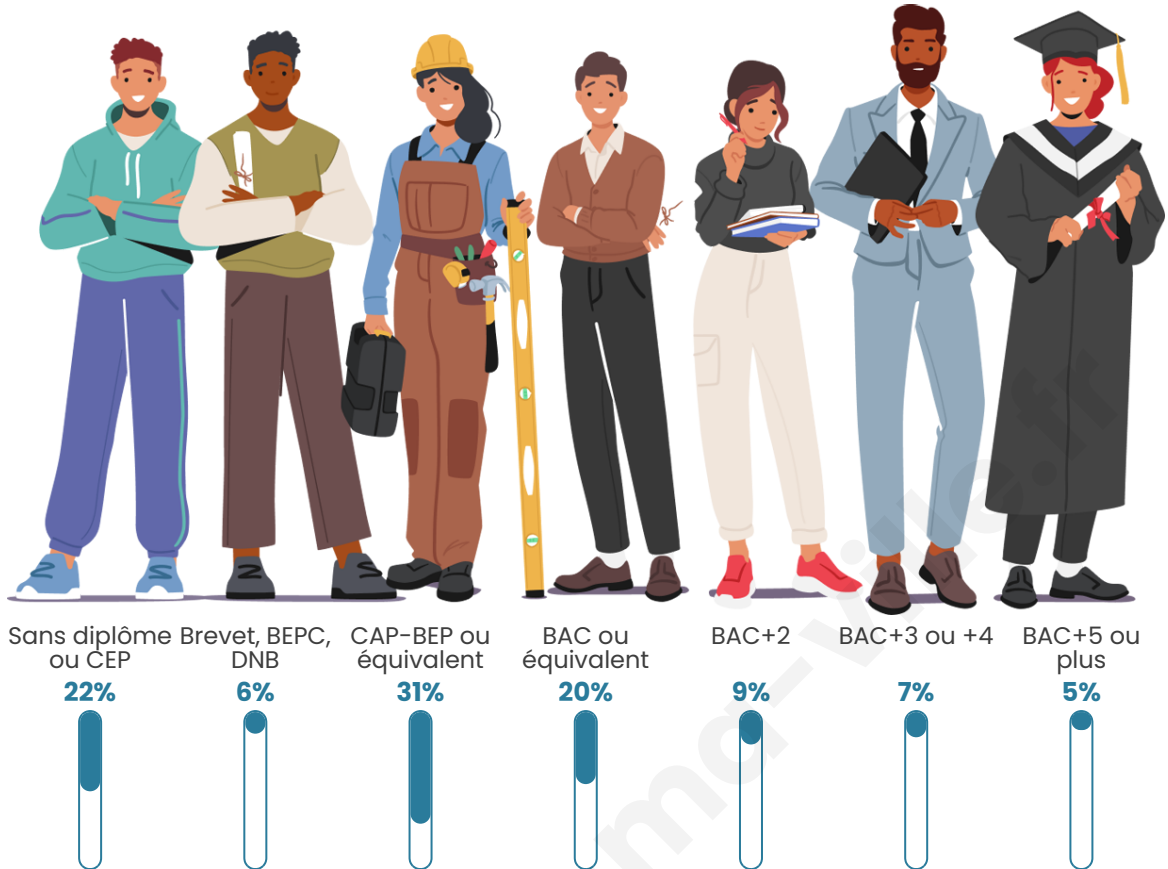

Tranche d'âge

Activité professionnelle

Niveau de diplôme

Composition des ménages

Profils électoraux

Premier tour

	Marine LE PEN	34.12 %
	Jean-Luc MÉLENCHON	20.03 %
	Emmanuel MACRON	16.31 %
	Éric ZEMMOUR	7.79 %
	Fabien ROUSSEL	5.72 %
	Jean LASSALLE	5.25 %
	Yannick JADOT	2.60 %
	Valérie PÉCRESSE	2.51 %
	Anne HIDALGO	2.42 %
	Nicolas DUPONT-AIGNAN	1.70 %
	Philippe POUTOU	1.10 %
	Nathalie ARTHAUD	0.43 %