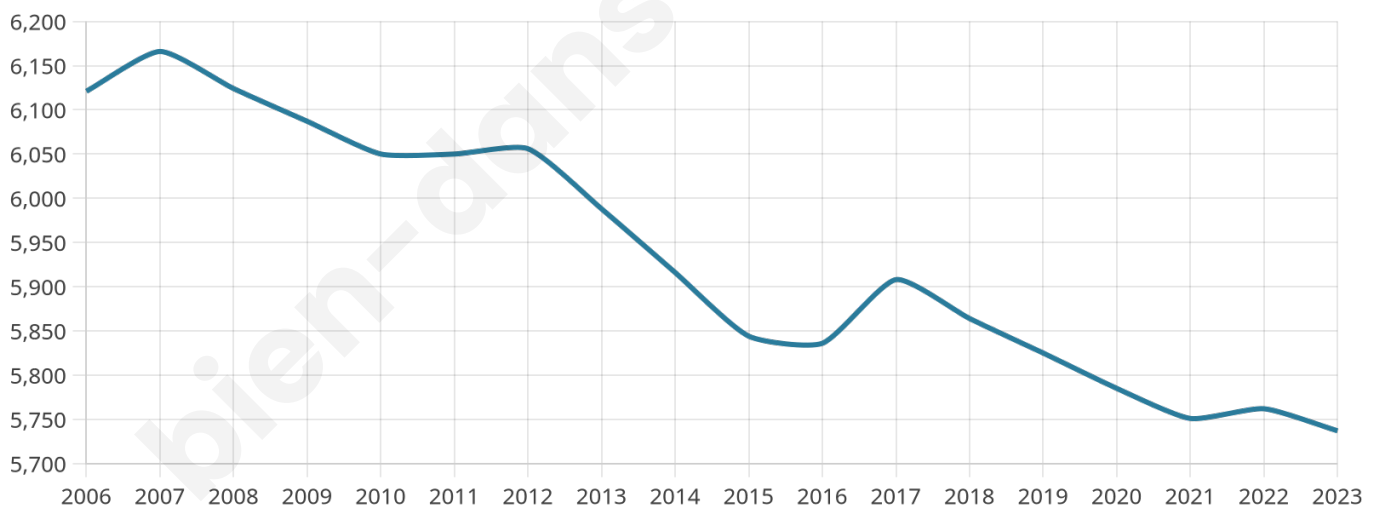

45 ans

Pop active

42%

Taux chômage

12.7%

Pop densité

239 h/km²

Revenu moyen

20 550 €/an

Evolution du nombre d'habitants

Sources : Institut national de la statistique et des études économiques (insee) selon Les dernières parutions officielles de 2024 portant sur les années 2020, 2021 et 2022.