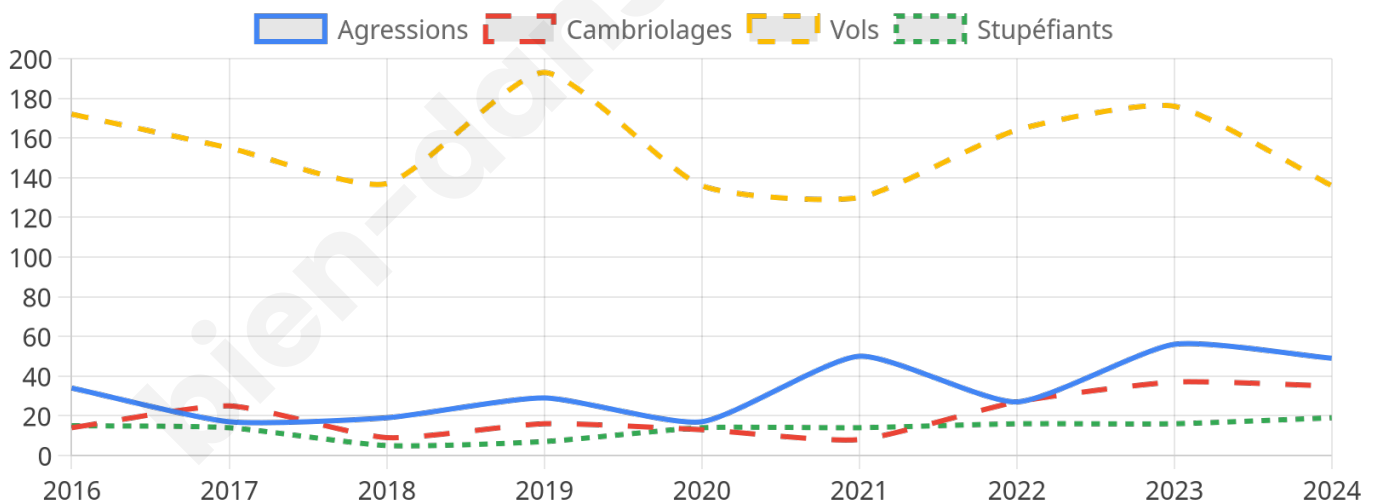

4 704 inscrits

Participation : 75.47%

Votes blancs : 1.46%

Votes nuls : 0.96%

Second tour

	Emmanuel MACRON	38,55 %
	Marine LE PEN	61,45 %

4 704 inscrits

Participation : 72.09%

Votes blancs : 7.02%

Votes nuls : 3.63%

Sécurité

Agressions physiques / sexuelles

49

Cambriolages

35

Vols / dégradations

136

Stupéfiants

19

Evolution du nombre d'infractions

Pour comparer

(en proportion du nombre d'habitants)

Sources : Bases statistiques communale, départementale et régionale de la délinquance enregistrée par la police et la gendarmerie nationales selon les dernières parutions officielles de 2025 portant sur l'année 2024 ([data.gouv](https://data.gouv.fr)).