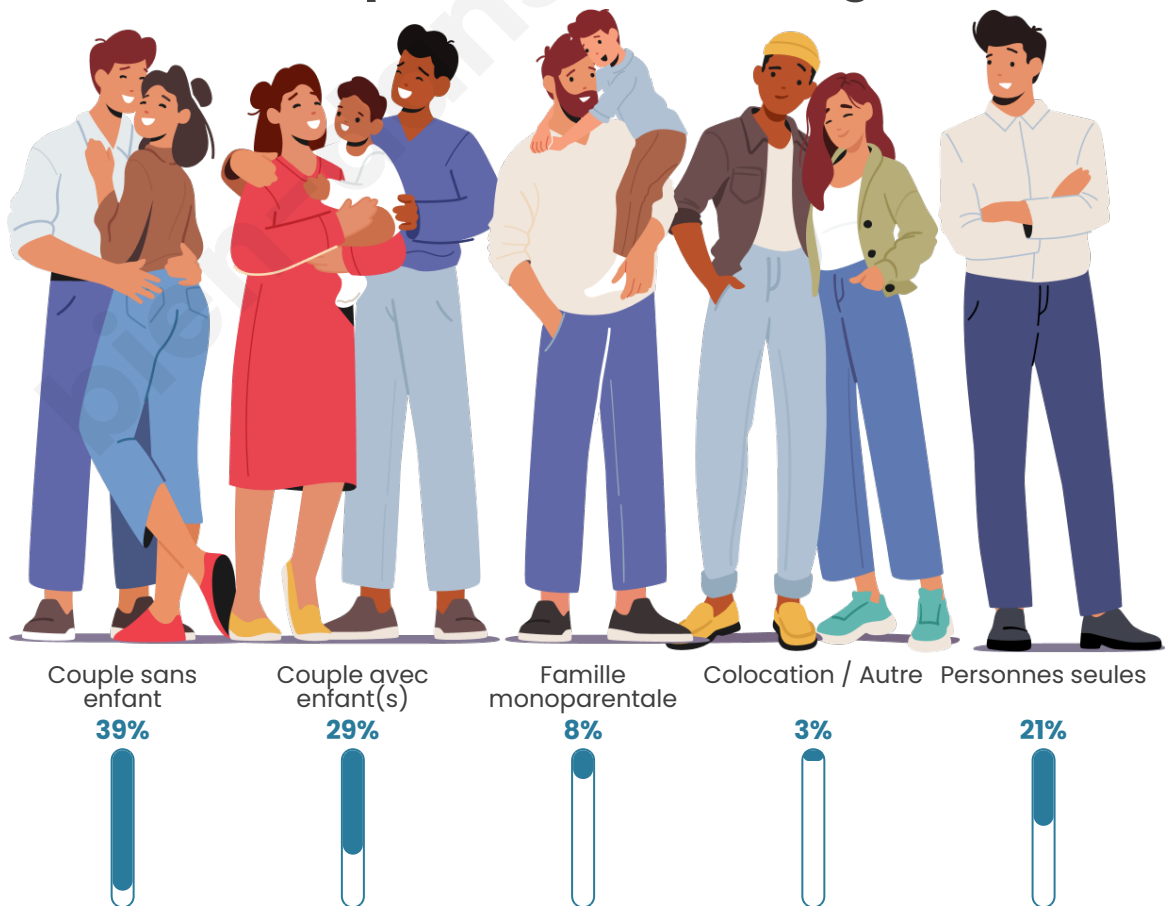

Tranche d'âge

Activité professionnelle

Niveau de diplôme

Composition des ménages

Profils électoraux

Premier tour

	Marine LE PEN	34.12 %
	Jean-Luc MÉLENCHON	20.03 %
	Emmanuel MACRON	16.31 %
	Éric ZEMMOUR	7.79 %
	Fabien ROUSSEL	5.72 %
	Jean LASSALLE	5.25 %
	Yannick JADOT	2.60 %
	Valérie PÉCRESSE	2.51 %
	Anne HIDALGO	2.42 %
	Nicolas DUPONT-AIGNAN	1.70 %
	Philippe POUTOU	1.10 %
	Nathalie ARTHAUD	0.43 %