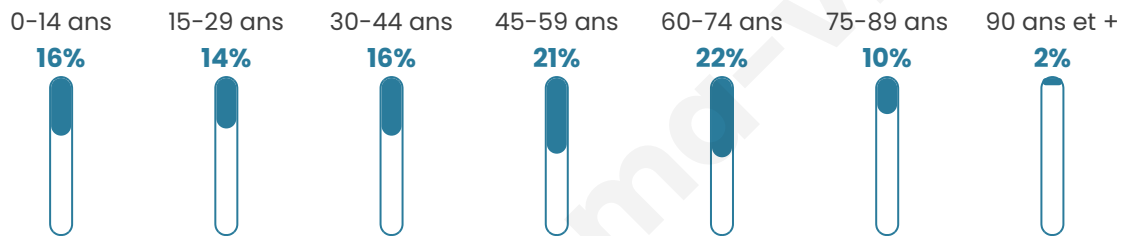

45 ans

Pop active

42%

Taux chômage

12.7%

Pop densité

239 h/km²

Revenu moyen

Tranche d'âge

Activité professionnelle

Niveau de diplôme

Composition des ménages

Profils électoraux

Premier tour

	Marine LE PEN	34.12 %
	Jean-Luc MÉLENCHON	20.03 %
	Emmanuel MACRON	16.31 %
	Éric ZEMMOUR	7.79 %
	Fabien ROUSSEL	5.72 %
	Jean LASSALLE	5.25 %
	Yannick JADOT	2.60 %
	Valérie PÉCRESSE	2.51 %
	Anne HIDALGO	2.42 %
	Nicolas DUPONT-AIGNAN	1.70 %
	Philippe POUTOU	1.10 %
	Nathalie ARTHAUD	0.43 %