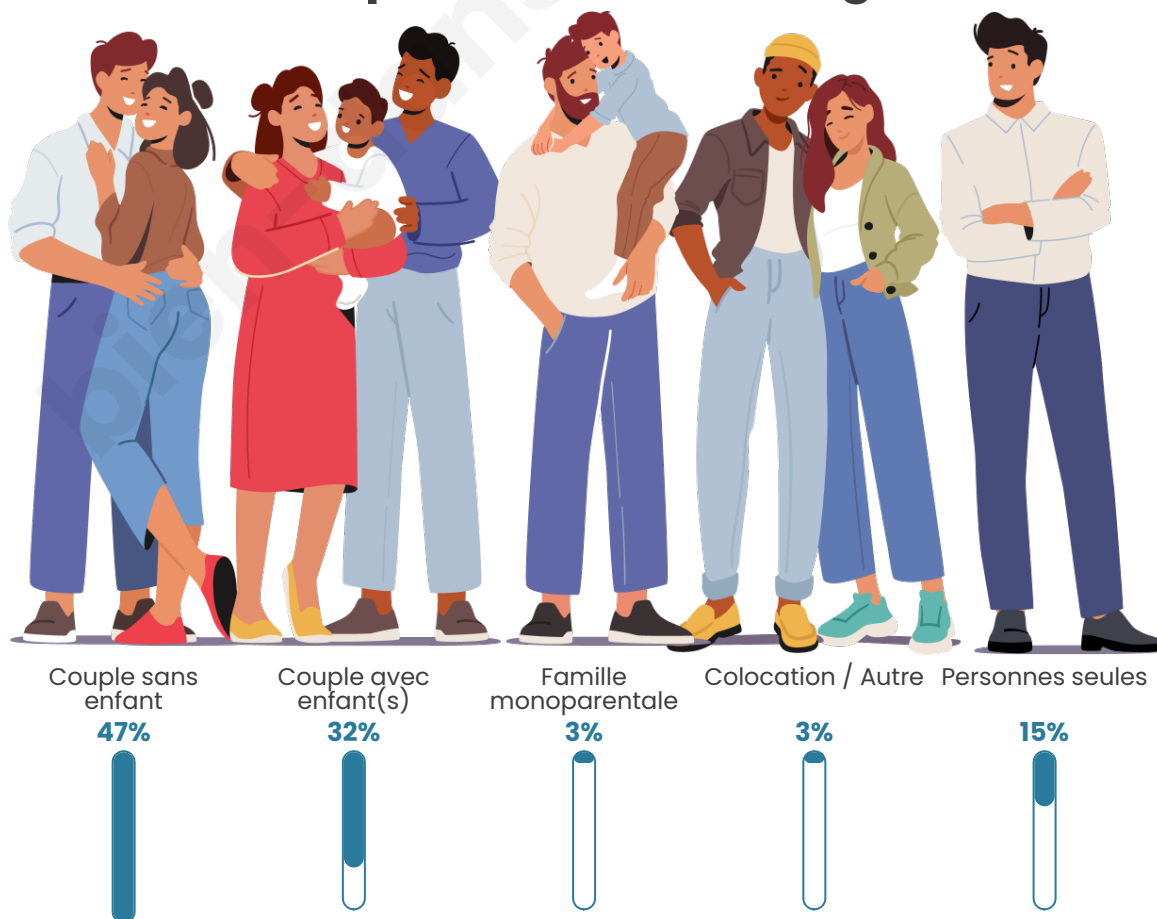

Tranche d'âge

Activité professionnelle

Niveau de diplôme

Composition des ménages

Profils électoraux

Premier tour

	Marine LE PEN	31.13 %
	Emmanuel MACRON	22.78 %
	Jean-Luc MÉLENCHON	13.67 %
	Jean LASSALLE	9.44 %
	Éric ZEMMOUR	6.18 %
	Yannick JADOT	4.34 %
	Fabien ROUSSEL	4.01 %
	Valérie PÉCRESSÉ	3.69 %
	Anne HIDALGO	2.28 %
	Nicolas DUPONT-AIGNAN	1.63 %
	Philippe POUTOU	0.65 %
	Nathalie ARTHAUD	0.22 %