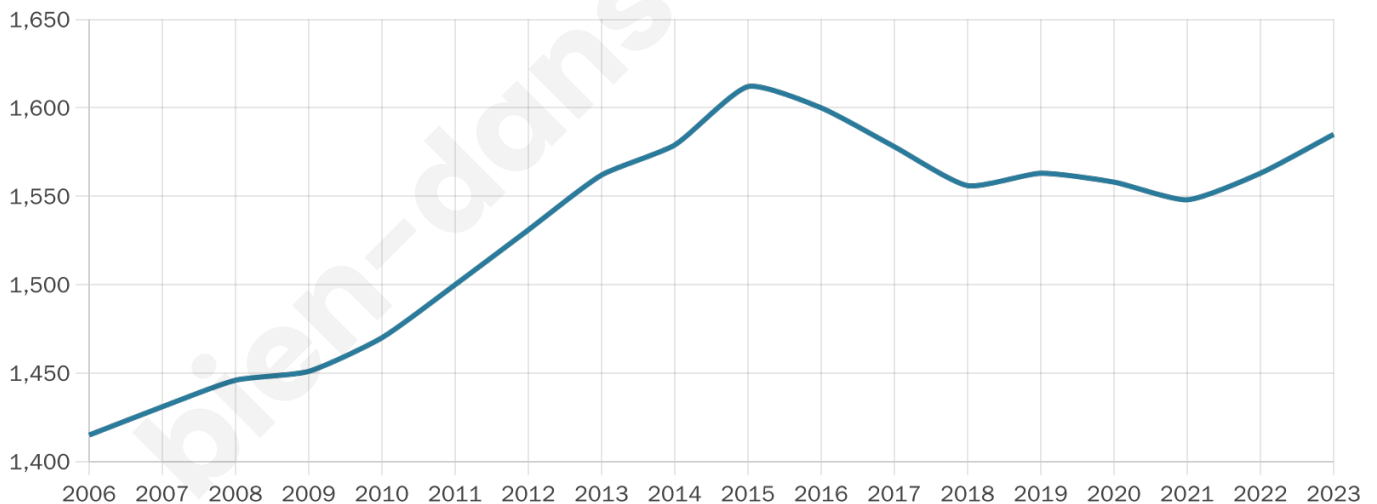

Version web

Ville de Cours-de-Pile

Présenté par

BIEN dans
ma **VILLE** 

Sommaire

Situation géographique	3
Statistiques sur la population	4
Evolution du nombre d'habitants	4
Tranche d'âge	5
0-14 ans	5
15-29 ans	5
30-44 ans	5
45-59 ans	5
60-74 ans	5
75-89 ans	5
90 ans et +	5
Activité professionnelle	5
Agriculteurs	5
Artisans, Commerçants	5
Cadres et sup.	5
Professions intermédiaires	5
Employé	5
Ouvrier	5
Retraité	5
Autres	5
Niveau de diplôme	6
Sans diplôme ou CEP	6
Brevet, BEPC, DNB	6
CAP-BEP ou équivalent	6
BAC ou équivalent	6
BAC+2	6
BAC+3 ou +4	6
BAC+5 ou plus	6
Composition des ménages	6
Couple sans enfant	6
Couple avec enfant(s)	6
Famille monoparentale	6
Colocation / Autre	6
Personnes seules	6
Profil électoraux	7
Premier tour	7
Sécurité	8
Evolution du nombre d'infractions	8
Pour comparer	9
Services à la population	10
Commerce	10
Éducation	10
Villes autour de Cours-de-Pile	11
Avis sur la ville de Cours-de-Pile	12
Moyenne par critère	12
Villes autour de Cours-de-Pile	12
Répartition des avis par note	12
Répartition des avis par note	12

1 585

Age moyen

46 ans

Pop active

40.4%

Taux chômage

8%

Pop densité

159 h/km²

Revenu moyen

22 390 €/an

Evolution du nombre d'habitants

Sources : Institut national de la statistique et des études économiques (insee) selon Les dernières parutions officielles de 2024 portant sur les années 2020, 2021 et 2022.