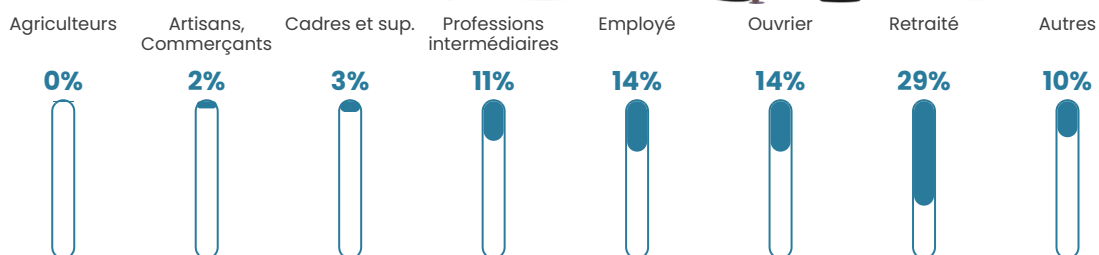

159 h/km²

Revenu moyen

22 390 €/an

Evolution du nombre d'habitants

Sources : Institut national de la statistique et des études économiques (insee) selon Les dernières parutions officielles de 2024 portant sur les années 2020, 2021 et 2022.

Tranche d'âge

Activité professionnelle

Niveau de diplôme

Composition des ménages

Profils électoraux

Premier tour

	Marine LE PEN	31.13 %
	Emmanuel MACRON	22.78 %
	Jean-Luc MÉLENCHON	13.67 %
	Jean LASSALLE	9.44 %
	Éric ZEMMOUR	6.18 %
	Yannick JADOT	4.34 %
	Fabien ROUSSEL	4.01 %
	Valérie PÉCRESSÉ	3.69 %
	Anne HIDALGO	2.28 %
	Nicolas DUPONT-AIGNAN	1.63 %
	Philippe POUTOU	0.65 %
	Nathalie ARTHAUD	0.22 %