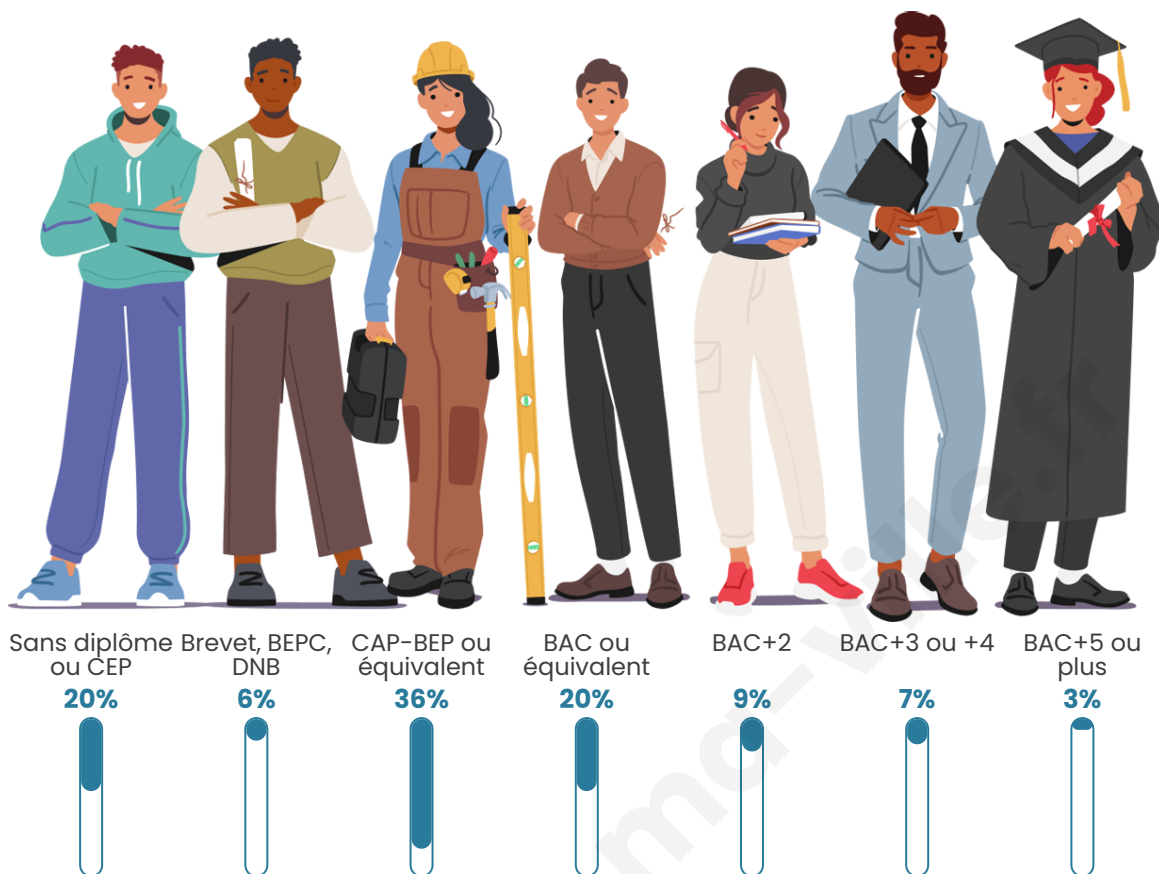

1 585

Age moyen

46 ans

Pop active

40.4%

Taux chômage

8%

Pop densité

Tranche d'âge

Activité professionnelle

Niveau de diplôme

Composition des ménages

Profils électoraux

Premier tour

	Marine LE PEN	31.13 %
	Emmanuel MACRON	22.78 %
	Jean-Luc MÉLENCHON	13.67 %
	Jean LASSALLE	9.44 %
	Éric ZEMMOUR	6.18 %
	Yannick JADOT	4.34 %
	Fabien ROUSSEL	4.01 %
	Valérie PÉCRESSÉ	3.69 %
	Anne HIDALGO	2.28 %
	Nicolas DUPONT-AIGNAN	1.63 %
	Philippe POUTOU	0.65 %
	Nathalie ARTHAUD	0.22 %