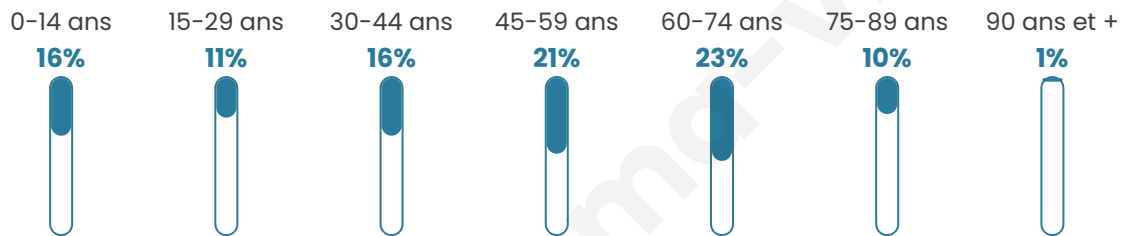

1 585

Age moyen

46 ans

Pop active

40.4%

Taux chômage

8%

Pop densité

159 h/km²

Revenu moyen

22 390 €/an

Evolution du nombre d'habitants

Sources : Institut national de la statistique et des études économiques (insee) selon Les dernières parutions officielles de 2024 portant sur les années 2020, 2021 et 2022.

Tranche d'âge

Activité professionnelle

Niveau de diplôme

Composition des ménages

Profils électoraux

Premier tour

	Marine LE PEN	31.13 %
	Emmanuel MACRON	22.78 %
	Jean-Luc MÉLENCHON	13.67 %
	Jean LASSALLE	9.44 %
	Éric ZEMMOUR	6.18 %
	Yannick JADOT	4.34 %
	Fabien ROUSSEL	4.01 %
	Valérie PÉCRESSÉ	3.69 %
	Anne HIDALGO	2.28 %
	Nicolas DUPONT-AIGNAN	1.63 %
	Philippe POUTOU	0.65 %
	Nathalie ARTHAUD	0.22 %

1109 inscrits

Participation : 84.67%

Votes blancs : 1.28%

Votes nuls : 0.53%

Second tour

	Emmanuel MACRON	45,09 %
	Marine LE PEN	54,91 %

1108 inscrits

Participation : 80.69%