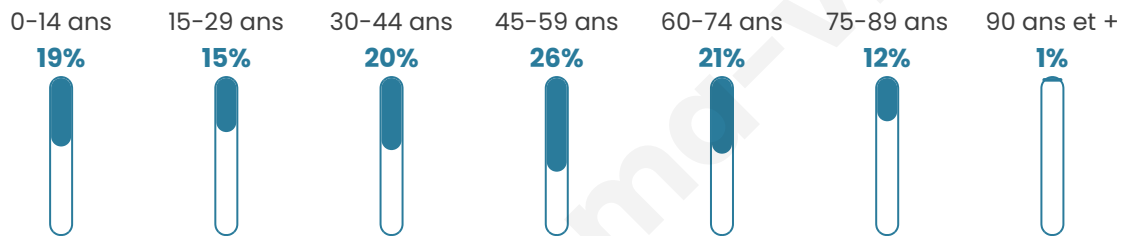

237

Age moyen

44 ans

Pop active

46.8%

Taux chômage

7.7%

Pop densité

26 h/km²

Revenu moyen

20 420 €/an

Evolution du nombre d'habitants

Sources : Institut national de la statistique et des études économiques (insee) selon Les dernières parutions officielles de 2024 portant sur les années 2020, 2021 et 2022.

Tranche d'âge

Activité professionnelle

Niveau de diplôme

Composition des ménages

Profils électoraux

Premier tour

	Marine LE PEN	39.62 %
	Jean-Luc MÉLENCHON	15.72 %
	Emmanuel MACRON	14.47 %
	Jean LASSALLE	10.69 %
	Valérie PÉCRESSE	5.03 %
	Nicolas DUPONT-AIGNAN	3.77 %
	Éric ZEMMOUR	3.14 %
	Fabien ROUSSEL	2.52 %
	Yannick JADOT	2.52 %
	Anne HIDALGO	1.89 %
	Philippe POUTOU	0.63 %
	Nathalie ARTHAUD	0.00 %

217 inscrits

Participation : 74.19%

Votes blancs : 1.24%

Votes nuls : 0.00%

Second tour

	Emmanuel MACRON	40,13 %
	Marine LE PEN	59,87 %

217 inscrits

Participation : 78.34%