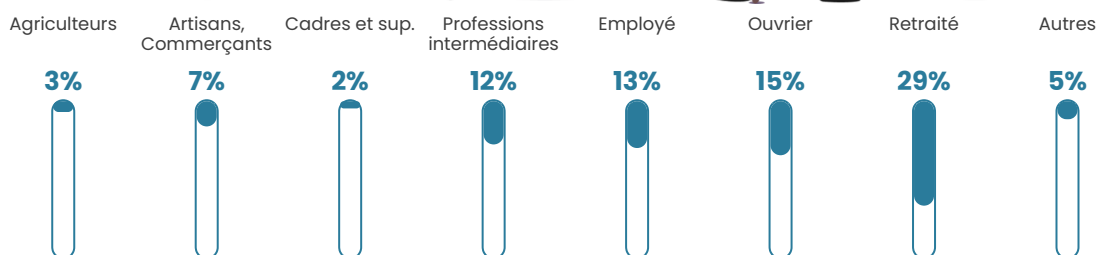

26 h/km²

Revenu moyen

20 420 €/an

Evolution du nombre d'habitants

Sources : Institut national de la statistique et des études économiques (insee) selon Les dernières parutions officielles de 2024 portant sur les années 2020, 2021 et 2022.

Tranche d'âge

Activité professionnelle

Niveau de diplôme

Composition des ménages

Profils électoraux

Premier tour

	Marine LE PEN	39.62 %
	Jean-Luc MÉLENCHON	15.72 %
	Emmanuel MACRON	14.47 %
	Jean LASSALLE	10.69 %
	Valérie PÉCRESSE	5.03 %
	Nicolas DUPONT-AIGNAN	3.77 %
	Éric ZEMMOUR	3.14 %
	Fabien ROUSSEL	2.52 %
	Yannick JADOT	2.52 %
	Anne HIDALGO	1.89 %
	Philippe POUTOU	0.63 %
	Nathalie ARTHAUD	0.00 %