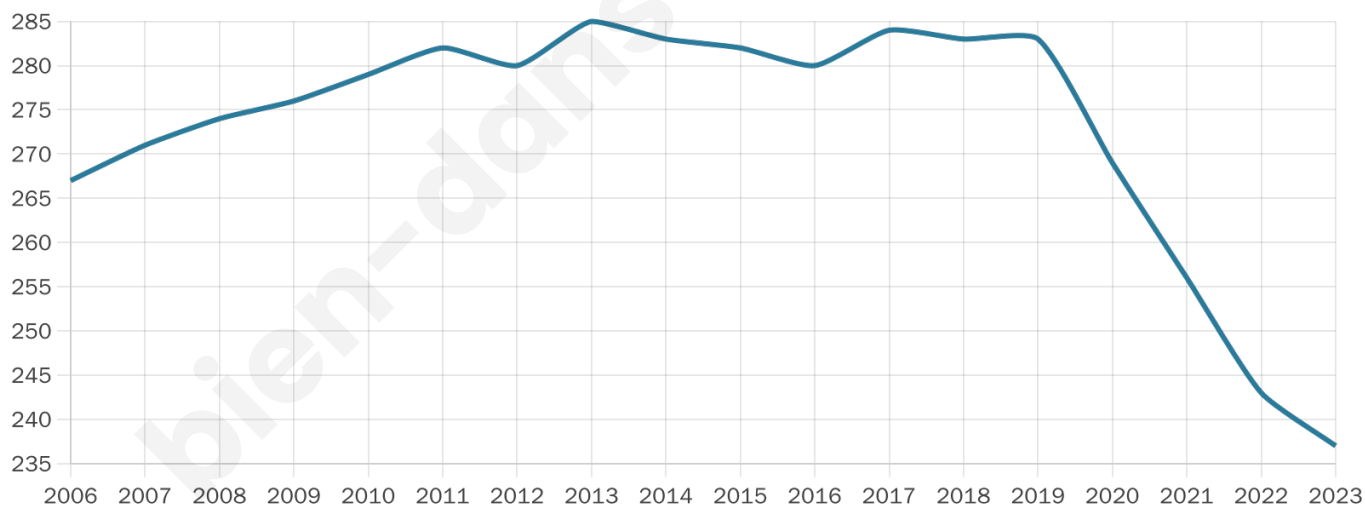

237

Age moyen

44 ans

Pop active

46.8%

Taux chômage

7.7%

Pop densité

26 h/km²

Revenu moyen

20 420 €/an

Evolution du nombre d'habitants

Sources : Institut national de la statistique et des études économiques (insee) selon Les dernières parutions officielles de 2024 portant sur les années 2020, 2021 et 2022.