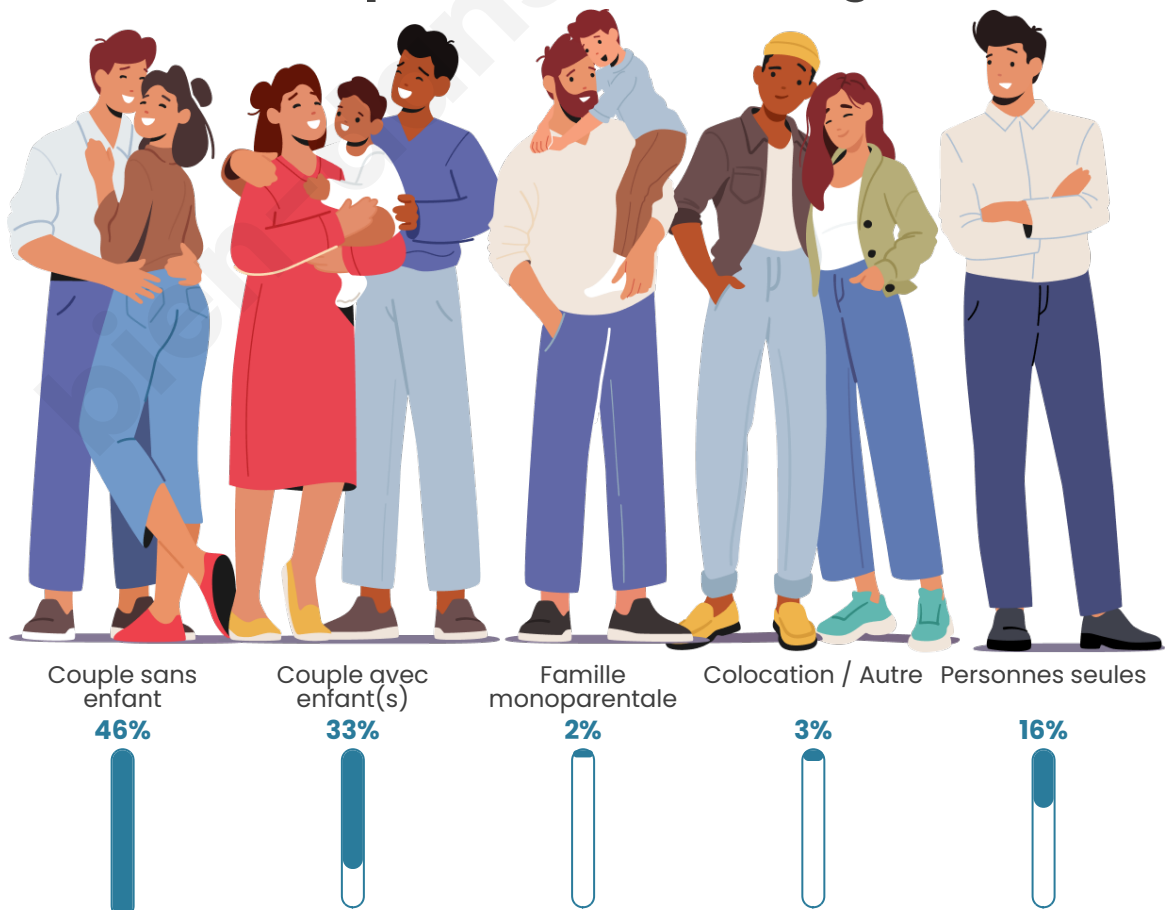

Tranche d'âge

Activité professionnelle

Niveau de diplôme

Composition des ménages

Profils électoraux

Premier tour

	Marine LE PEN	39.62 %
	Jean-Luc MÉLENCHON	15.72 %
	Emmanuel MACRON	14.47 %
	Jean LASSALLE	10.69 %
	Valérie PÉCRESSE	5.03 %
	Nicolas DUPONT-AIGNAN	3.77 %
	Éric ZEMMOUR	3.14 %
	Fabien ROUSSEL	2.52 %
	Yannick JADOT	2.52 %
	Anne HIDALGO	1.89 %
	Philippe POUTOU	0.63 %
	Nathalie ARTHAUD	0.00 %