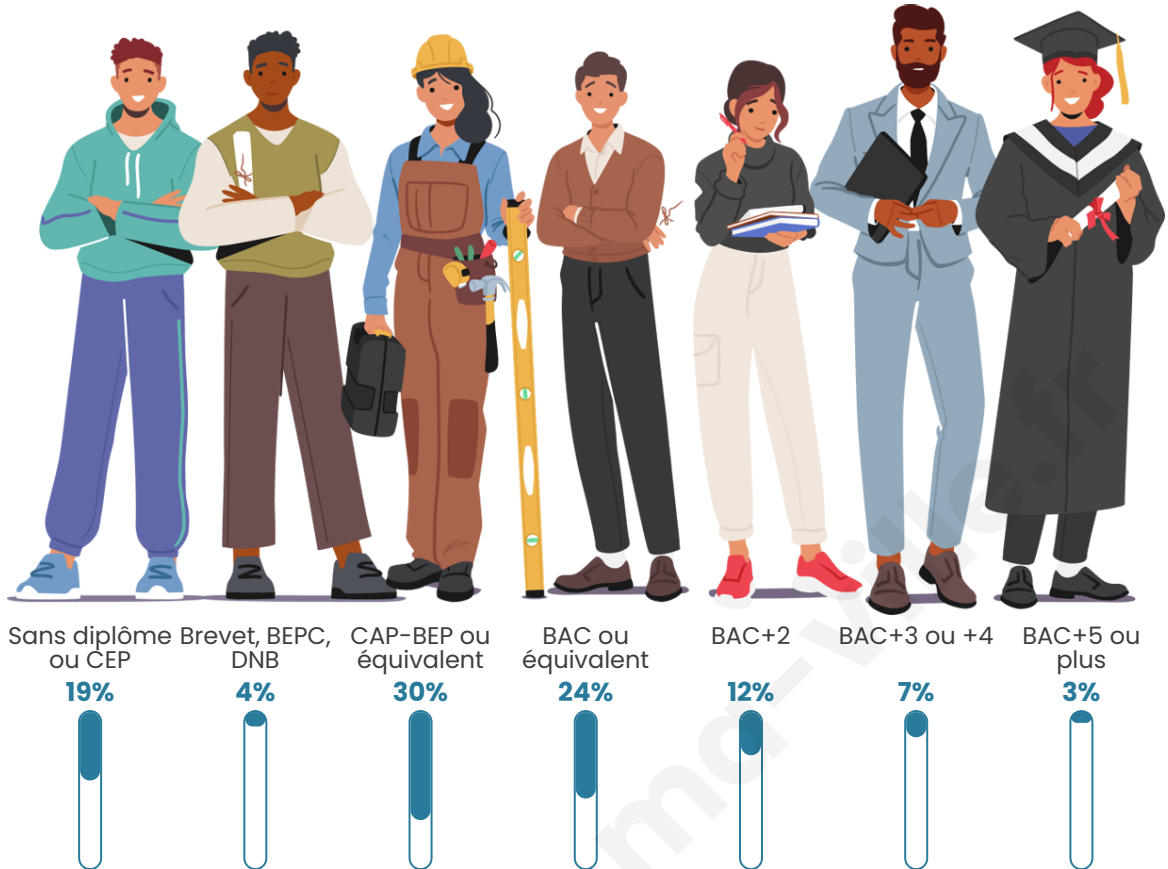

237

Age moyen

44 ans

Pop active

46.8%

Taux chômage

7.7%

Pop densité

Tranche d'âge

Activité professionnelle

Niveau de diplôme

Composition des ménages

Profils électoraux

Premier tour

	Marine LE PEN	39.62 %
	Jean-Luc MÉLENCHON	15.72 %
	Emmanuel MACRON	14.47 %
	Jean LASSALLE	10.69 %
	Valérie PÉCRESSE	5.03 %
	Nicolas DUPONT-AIGNAN	3.77 %
	Éric ZEMMOUR	3.14 %
	Fabien ROUSSEL	2.52 %
	Yannick JADOT	2.52 %
	Anne HIDALGO	1.89 %
	Philippe POUTOU	0.63 %
	Nathalie ARTHAUD	0.00 %