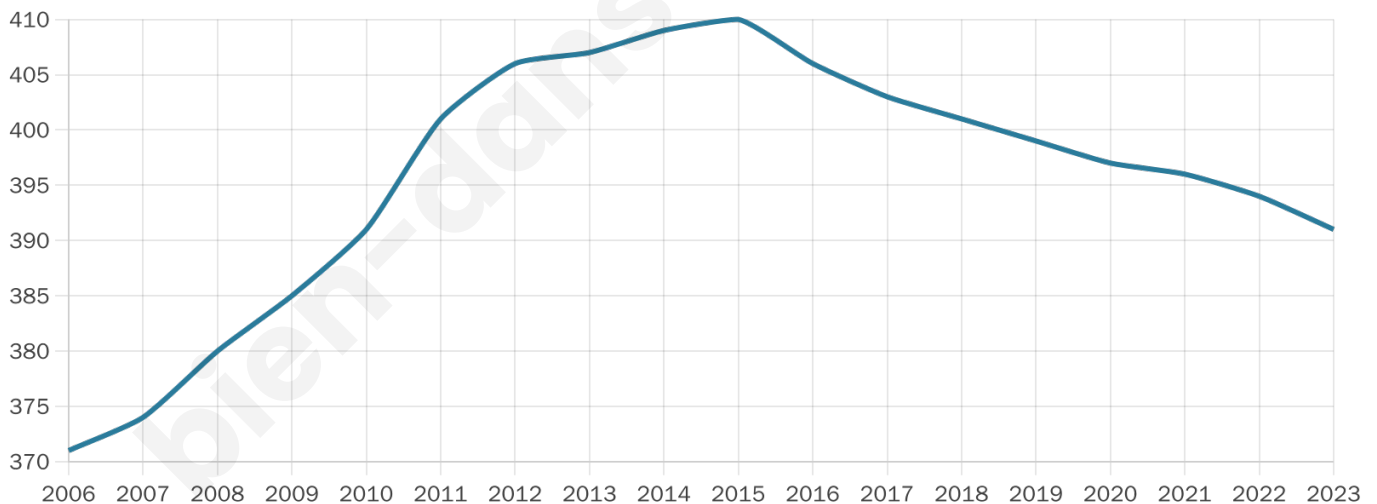

# Statistiques sur la population

Nombre d'habitants

**391**

Age moyen

**47 ans**

Pop active

**48.3%**

Taux chômage

**4.5%**

Pop densité

**16 h/km<sup>2</sup>**

Revenu moyen

**21 660 €/an**

## Evolution du nombre d'habitants

Sources : Institut national de la statistique et des études économiques (insee) selon Les dernières parutions officielles de 2024 portant sur les années 2020, 2021 et 2022.