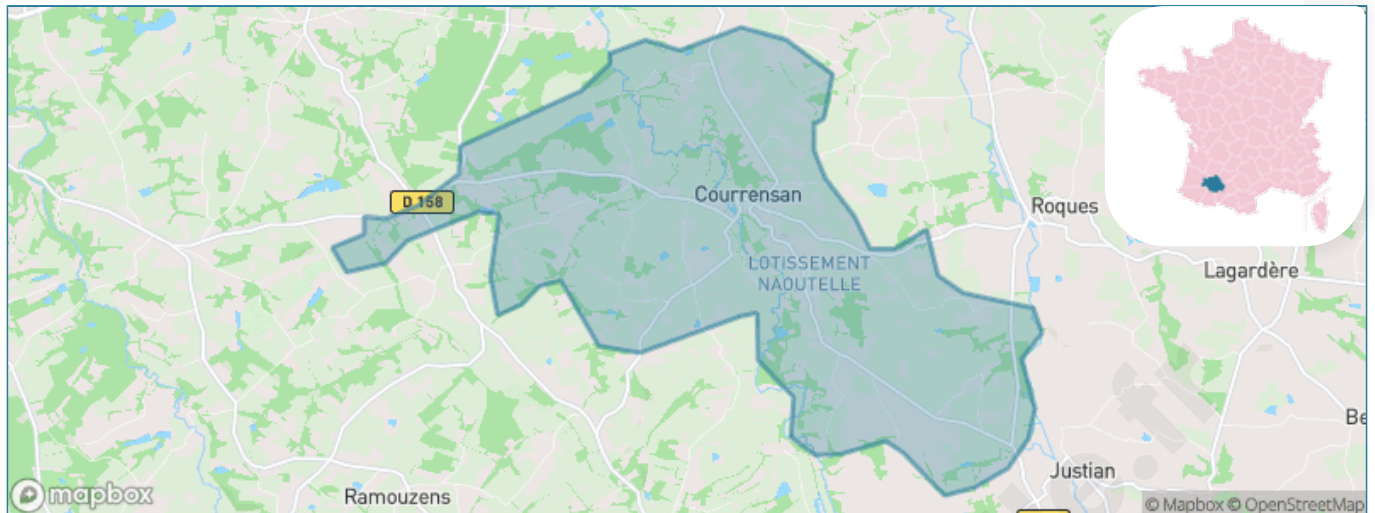

# Ville de Courrensan

Présenté par

**BIEN** dans  
ma **VILLE** 

# Situation géographique

## i Informations clés

- **Région** : Occitanie
- **Département** : Gers
- **Code postal** : 32330
- **Superficie** : 25 km<sup>2</sup>