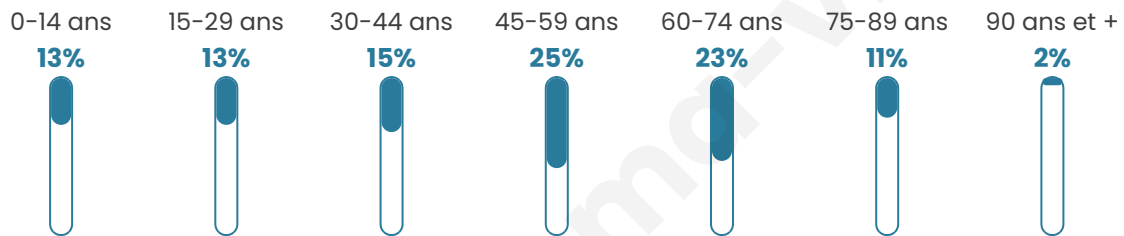

# Statistiques sur la population

Nombre d'habitants

**391**

Age moyen

**47 ans**

Pop active

**48.3%**

Taux chômage

**4.5%**

Pop densité

**16 h/km<sup>2</sup>**

Revenu moyen

**21 660 €/an**

## Evolution du nombre d'habitants

Sources : Institut national de la statistique et des études économiques (insee) selon Les dernières parutions officielles de 2024 portant sur les années 2020, 2021 et 2022.

## Tranche d'âge