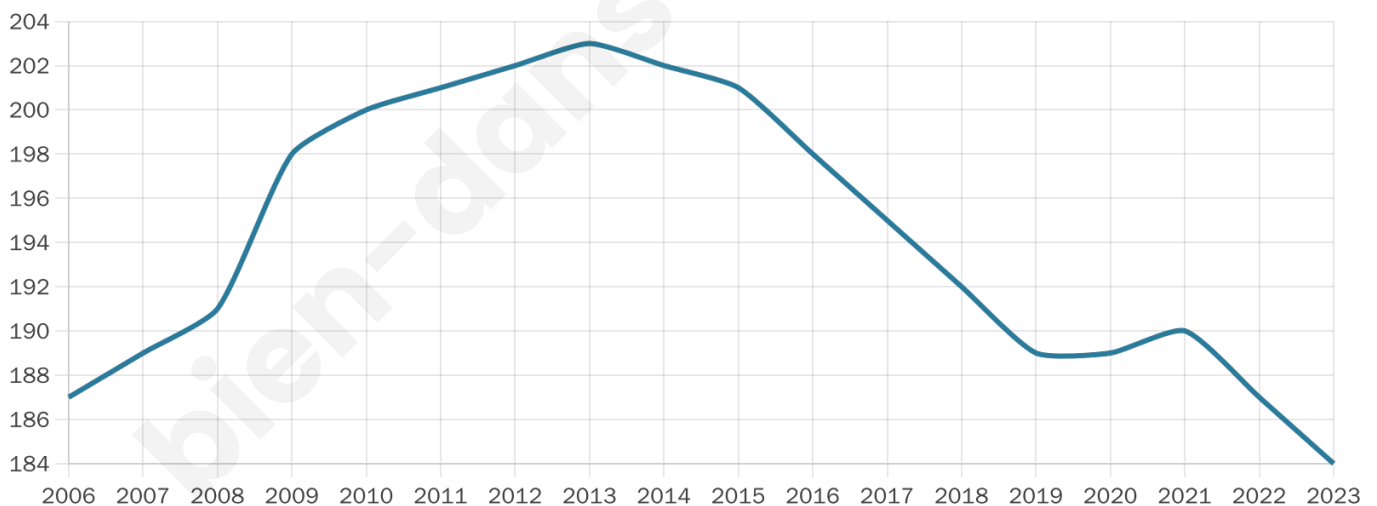

# Statistiques sur la population

Nombre d'habitants

**184**

Age moyen

**40 ans**

Pop active

**56.5%**

Taux chômage

**5.3%**

Pop densité

**26 h/km<sup>2</sup>**

Revenu moyen

**32 790 €/an**

## Evolution du nombre d'habitants

Sources : Institut national de la statistique et des études économiques (insee) selon Les dernières parutions officielles de 2024 portant sur les années 2020, 2021 et 2022.