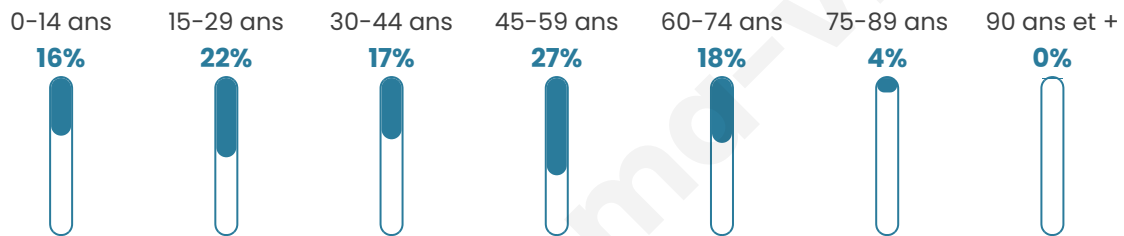

# Statistiques sur la population

Nombre d'habitants

**184**

Age moyen

**40 ans**

Pop active

**56.5%**

Taux chômage

**5.3%**

Pop densité

**26 h/km<sup>2</sup>**

Revenu moyen

**32 790 €/an**

## Evolution du nombre d'habitants

Sources : Institut national de la statistique et des études économiques (insee) selon Les dernières parutions officielles de 2024 portant sur les années 2020, 2021 et 2022.

## Tranche d'âge