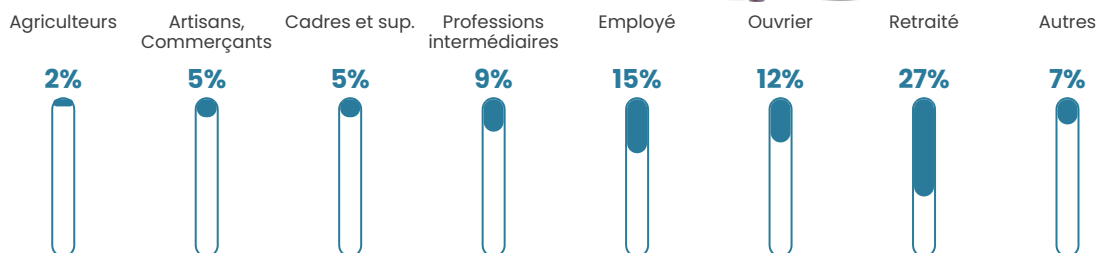

28 h/km²

Revenu moyen

21 820 €/an

Evolution du nombre d'habitants

Sources : Institut national de la statistique et des études économiques (insee) selon Les dernières parutions officielles de 2024 portant sur les années 2020, 2021 et 2022.

Tranche d'âge

Activité professionnelle

Niveau de diplôme

Composition des ménages

Profils électoraux

Premier tour

	Marine LE PEN	38.85 %
	Emmanuel MACRON	21.94 %
	Jean-Luc MÉLENCHON	15.11 %
	Jean LASSALLE	5.76 %
	Éric ZEMMOUR	5.76 %
	Valérie PÉCRESSE	3.96 %
	Nicolas DUPONT-AIGNAN	2.88 %
	Yannick JADOT	1.80 %
	Philippe POUTOU	1.80 %
	Fabien ROUSSEL	1.44 %
	Nathalie ARTHAUD	0.36 %
	Anne HIDALGO	0.36 %