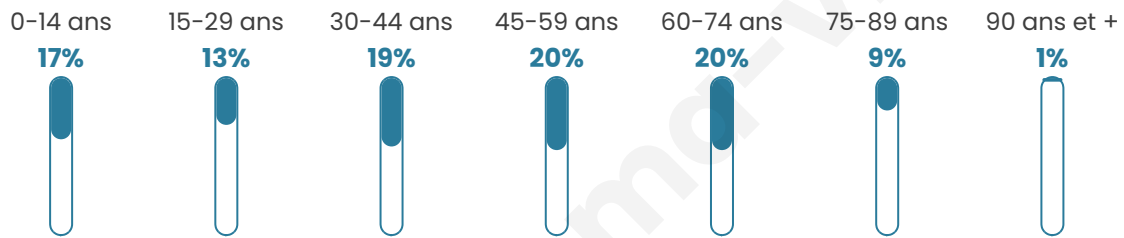

421

Age moyen

44 ans

Pop active

45.6%

Taux chômage

8.4%

Pop densité

28 h/km²

Revenu moyen

21 820 €/an

Evolution du nombre d'habitants

Sources : Institut national de la statistique et des études économiques (insee) selon Les dernières parutions officielles de 2024 portant sur les années 2020, 2021 et 2022.

Tranche d'âge

Activité professionnelle

Niveau de diplôme

Composition des ménages

Profils électoraux

Premier tour

	Marine LE PEN	38.85 %
	Emmanuel MACRON	21.94 %
	Jean-Luc MÉLENCHON	15.11 %
	Jean LASSALLE	5.76 %
	Éric ZEMMOUR	5.76 %
	Valérie PÉCRESSE	3.96 %
	Nicolas DUPONT-AIGNAN	2.88 %
	Yannick JADOT	1.80 %
	Philippe POUTOU	1.80 %
	Fabien ROUSSEL	1.44 %
	Nathalie ARTHAUD	0.36 %
	Anne HIDALGO	0.36 %

341 inscrits

Participation : 82.4%

Votes blancs : 1.07%

Votes nuls : 0.00%

Second tour

	Emmanuel MACRON	41,38 %
	Marine LE PEN	58,62 %

341 inscrits

Participation : 81.23%