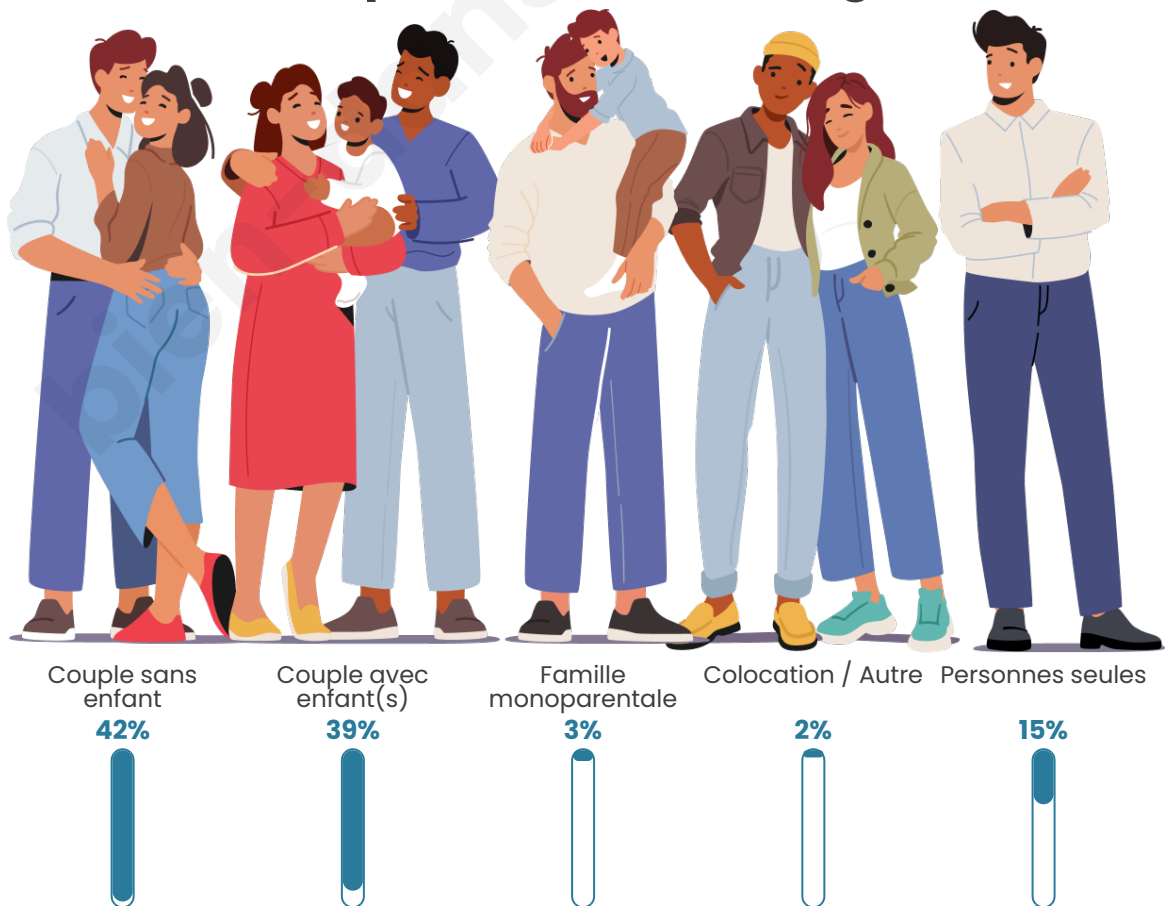

Tranche d'âge

Activité professionnelle

Niveau de diplôme

Composition des ménages

Profils électoraux

Premier tour

	Marine LE PEN	38.85 %
	Emmanuel MACRON	21.94 %
	Jean-Luc MÉLENCHON	15.11 %
	Jean LASSALLE	5.76 %
	Éric ZEMMOUR	5.76 %
	Valérie PÉCRESSE	3.96 %
	Nicolas DUPONT-AIGNAN	2.88 %
	Yannick JADOT	1.80 %
	Philippe POUTOU	1.80 %
	Fabien ROUSSEL	1.44 %
	Nathalie ARTHAUD	0.36 %
	Anne HIDALGO	0.36 %