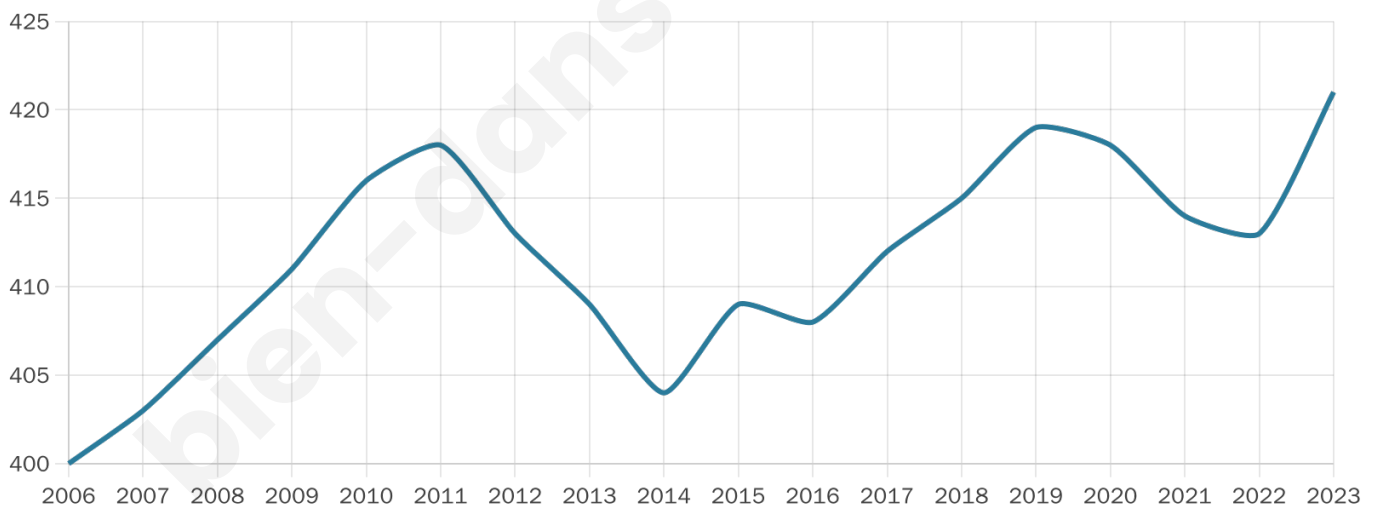

421

Age moyen

44 ans

Pop active

45.6%

Taux chômage

8.4%

Pop densité

28 h/km²

Revenu moyen

21 820 €/an

Evolution du nombre d'habitants

Sources : Institut national de la statistique et des études économiques (insee) selon Les dernières parutions officielles de 2024 portant sur les années 2020, 2021 et 2022.