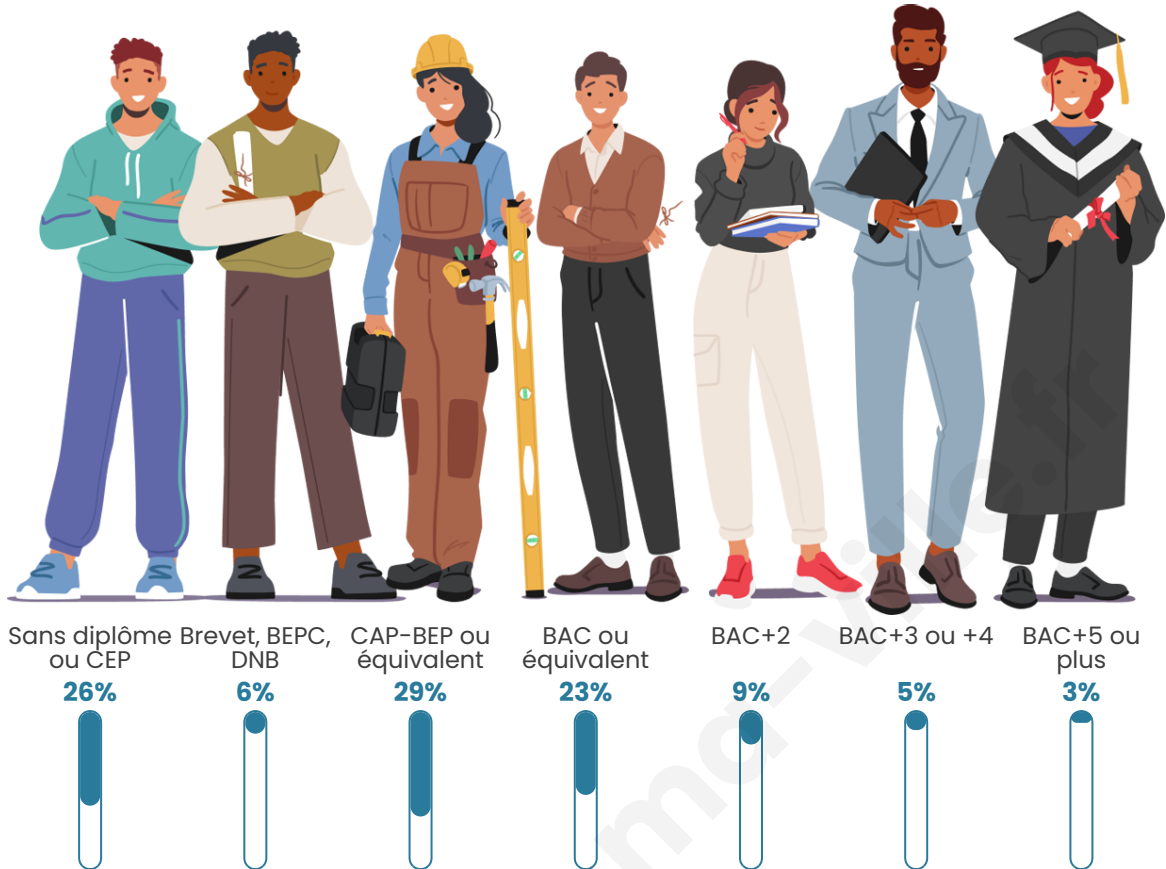

421

Age moyen

44 ans

Pop active

45.6%

Taux chômage

8.4%

Pop densité

Tranche d'âge

Activité professionnelle

Niveau de diplôme

Composition des ménages

Profils électoraux

Premier tour

	Marine LE PEN	38.85 %
	Emmanuel MACRON	21.94 %
	Jean-Luc MÉLENCHON	15.11 %
	Jean LASSALLE	5.76 %
	Éric ZEMMOUR	5.76 %
	Valérie PÉCRESSE	3.96 %
	Nicolas DUPONT-AIGNAN	2.88 %
	Yannick JADOT	1.80 %
	Philippe POUTOU	1.80 %
	Fabien ROUSSEL	1.44 %
	Nathalie ARTHAUD	0.36 %
	Anne HIDALGO	0.36 %