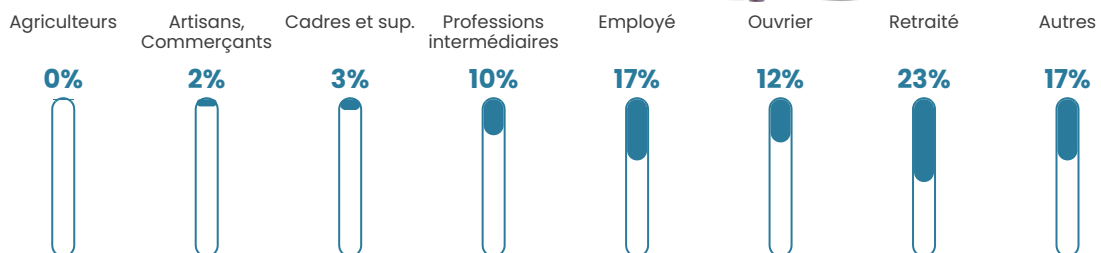

277 h/km²

Revenu moyen

21 210 €/an

Evolution du nombre d'habitants

Sources : Institut national de la statistique et des études économiques (insee) selon Les dernières parutions officielles de 2024 portant sur les années 2020, 2021 et 2022.

Tranche d'âge

Activité professionnelle

Niveau de diplôme

Composition des ménages

Profils électoraux

Premier tour

	Marine LE PEN	28.80 %
	Emmanuel MACRON	26.16 %
	Jean-Luc MÉLENCHON	21.17 %
	Éric ZEMMOUR	5.26 %
	Yannick JADOT	4.18 %
	Jean LASSALLE	3.51 %
	Valérie PÉCRESE	3.06 %
	Fabien ROUSSEL	2.65 %
	Anne HIDALGO	2.28 %
	Nicolas DUPONT-AIGNAN	1.67 %
	Philippe POUTOU	0.75 %
	Nathalie ARTHAUD	0.50 %