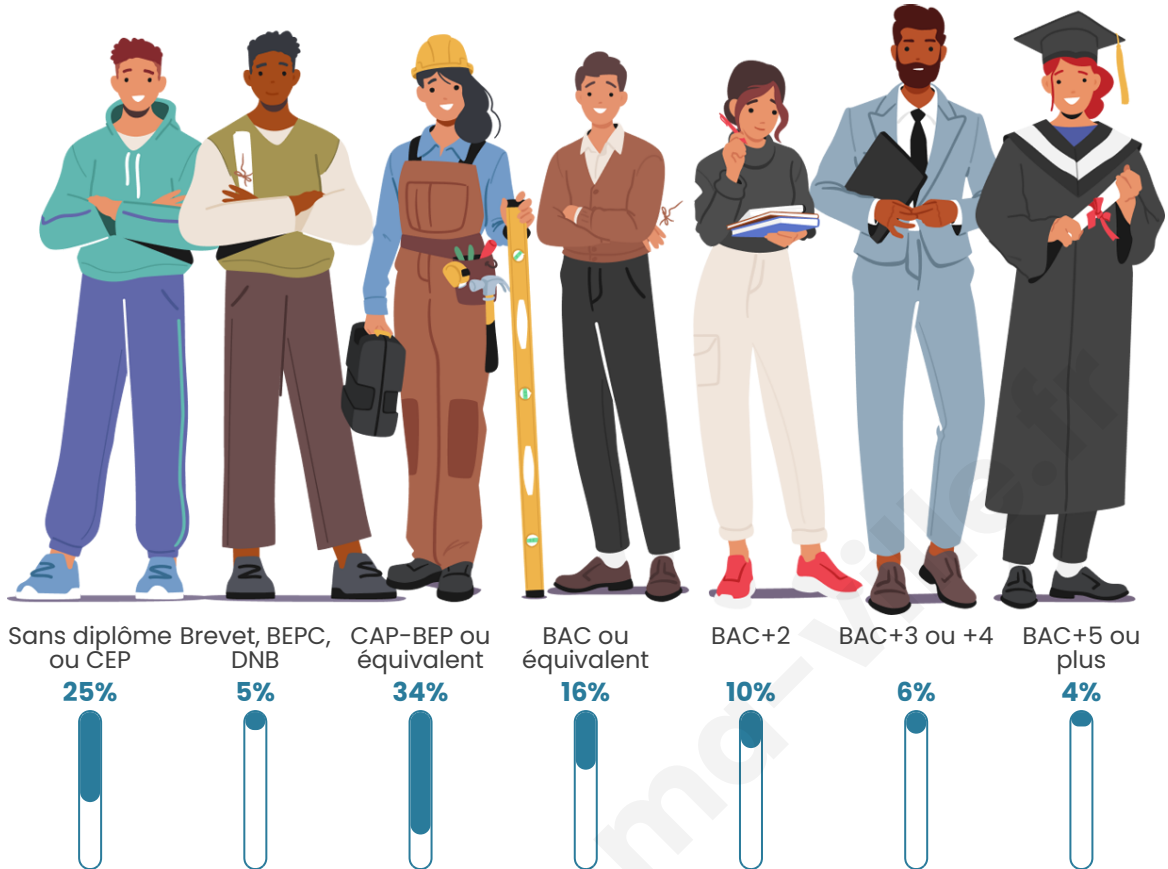

7 765

Age moyen

42 ans

Pop active

44%

Taux chômage

8.9%

Pop densité

Tranche d'âge

Activité professionnelle

Niveau de diplôme

Composition des ménages

Profils électoraux

Premier tour

	Marine LE PEN	28.80 %
	Emmanuel MACRON	26.16 %
	Jean-Luc MÉLENCHON	21.17 %
	Éric ZEMMOUR	5.26 %
	Yannick JADOT	4.18 %
	Jean LASSALLE	3.51 %
	Valérie PÉCRESE	3.06 %
	Fabien ROUSSEL	2.65 %
	Anne HIDALGO	2.28 %
	Nicolas DUPONT-AIGNAN	1.67 %
	Philippe POUTOU	0.75 %
	Nathalie ARTHAUD	0.50 %