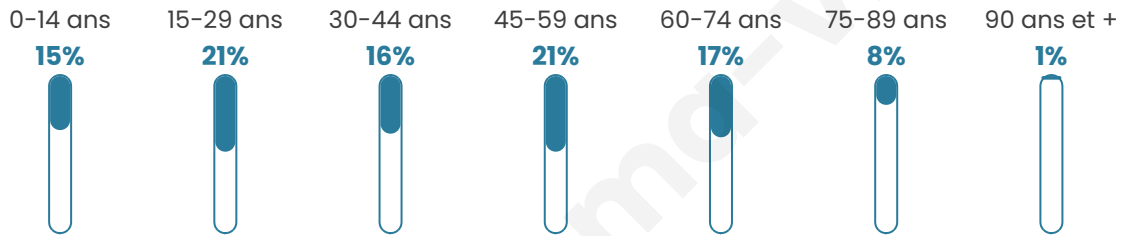

7 765

Age moyen

42 ans

Pop active

44%

Taux chômage

8.9%

Pop densité

277 h/km²

Revenu moyen

21 210 €/an

Evolution du nombre d'habitants

Sources : Institut national de la statistique et des études économiques (insee) selon Les dernières parutions officielles de 2024 portant sur les années 2020, 2021 et 2022.

Tranche d'âge

Activité professionnelle

Niveau de diplôme

Composition des ménages

Profils électoraux

Premier tour

	Marine LE PEN	28.80 %
	Emmanuel MACRON	26.16 %
	Jean-Luc MÉLENCHON	21.17 %
	Éric ZEMMOUR	5.26 %
	Yannick JADOT	4.18 %
	Jean LASSALLE	3.51 %
	Valérie PÉCRESE	3.06 %
	Fabien ROUSSEL	2.65 %
	Anne HIDALGO	2.28 %
	Nicolas DUPONT-AIGNAN	1.67 %
	Philippe POUTOU	0.75 %
	Nathalie ARTHAUD	0.50 %