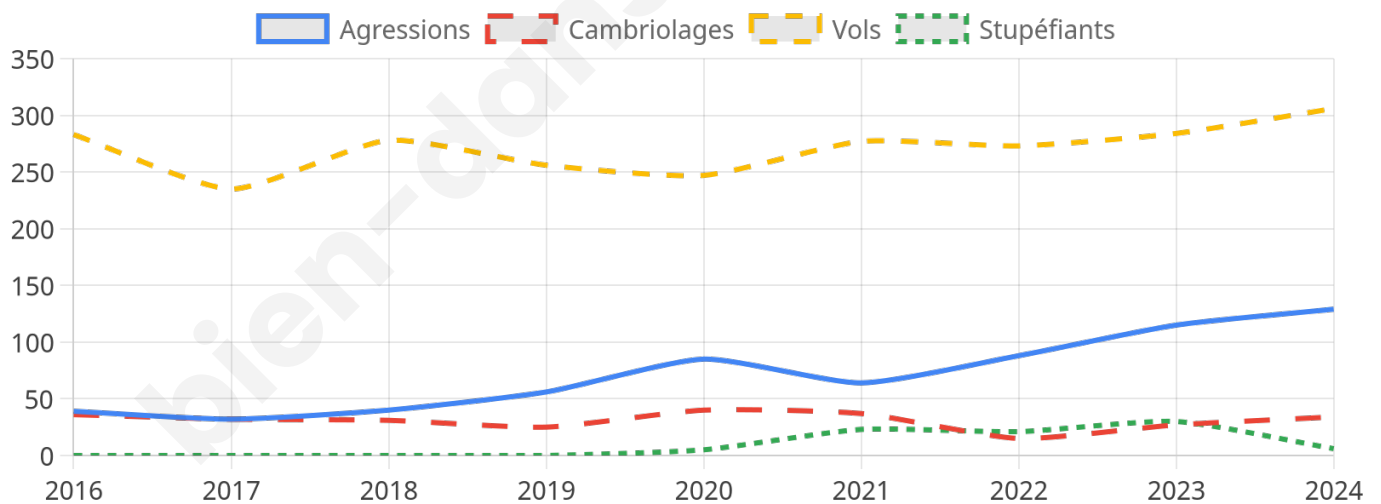

4 974 inscrits

Participation : 73.88%

Votes blancs : 1.41%

Votes nuls : 0.90%

Second tour

	Emmanuel MACRON	54,45 %
	Marine LE PEN	45,55 %

4 974 inscrits

Participation : 71.23%

Votes blancs : 7.08%

Votes nuls : 3.39%

Sécurité

Agressions physiques / sexuelles

129

Cambriolages

34

Vols / dégradations

306

Stupéfiants

6

Evolution du nombre d'infractions

Pour comparer

(en proportion du nombre d'habitants)

Sources : Bases statistiques communale, départementale et régionale de la délinquance enregistrée par la police et la gendarmerie nationales selon les dernières parutions officielles de 2025 portant sur l'année 2024 ([data.gouv](https://data.gouv.fr)).