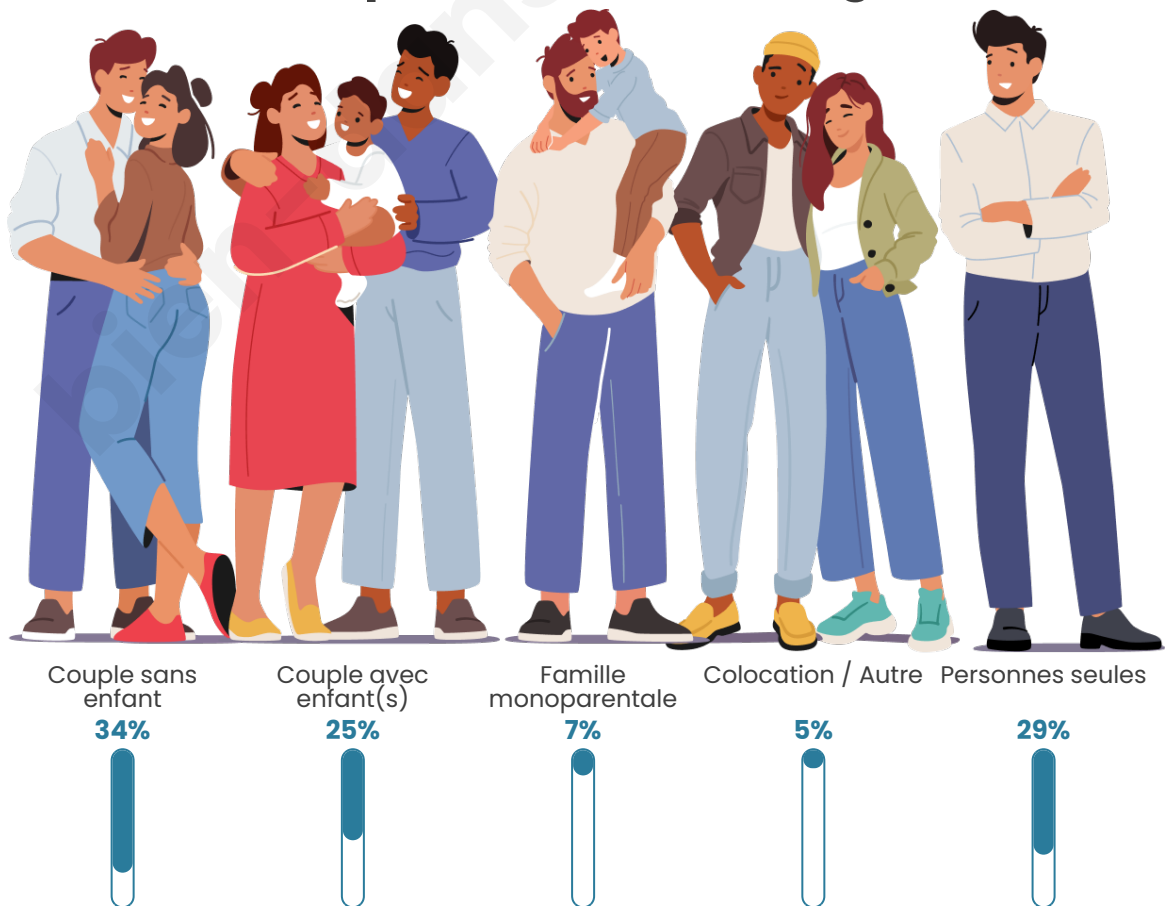

Tranche d'âge

Activité professionnelle

Niveau de diplôme

Composition des ménages

Profils électoraux

Premier tour

	Marine LE PEN	28.80 %
	Emmanuel MACRON	26.16 %
	Jean-Luc MÉLENCHON	21.17 %
	Éric ZEMMOUR	5.26 %
	Yannick JADOT	4.18 %
	Jean LASSALLE	3.51 %
	Valérie PÉCRESE	3.06 %
	Fabien ROUSSEL	2.65 %
	Anne HIDALGO	2.28 %
	Nicolas DUPONT-AIGNAN	1.67 %
	Philippe POUTOU	0.75 %
	Nathalie ARTHAUD	0.50 %