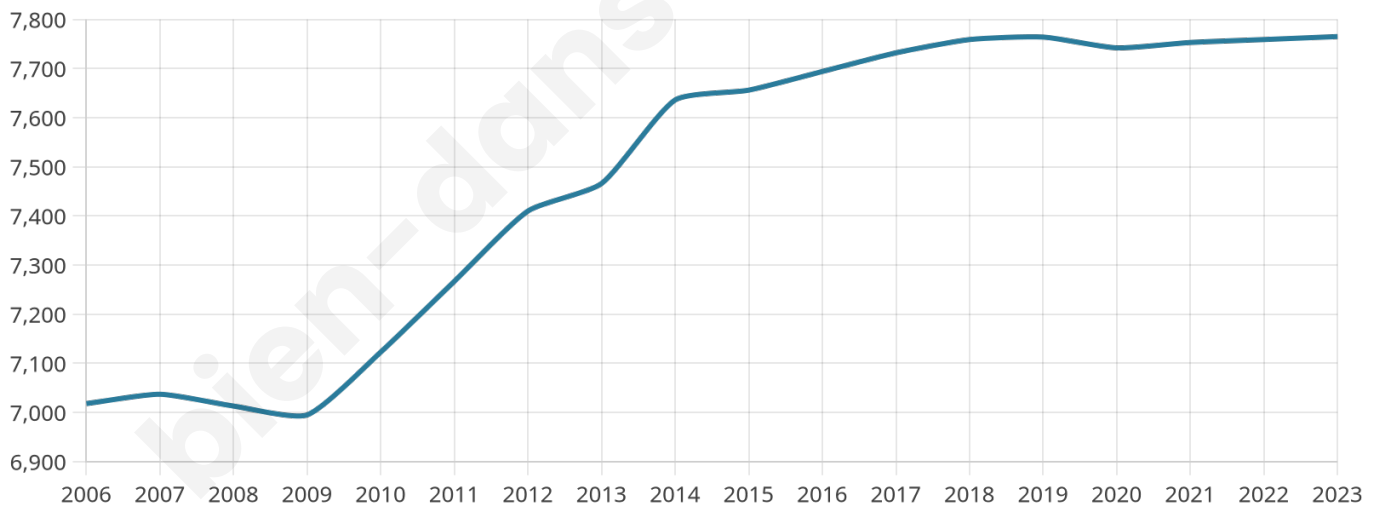

Version web

Ville de La Couronne

Présenté par

BIEN dans
ma **VILLE** 

Sommaire

Situation géographique	3
Statistiques sur la population	4
Evolution du nombre d'habitants	4
Tranche d'âge	5
0-14 ans	5
15-29 ans	5
30-44 ans	5
45-59 ans	5
60-74 ans	5
75-89 ans	5
90 ans et +	5
Activité professionnelle	5
Agriculteurs	5
Artisans, Commerçants	5
Cadres et sup.	5
Professions intermédiaires	5
Employé	5
Ouvrier	5
Retraité	5
Autres	5
Niveau de diplôme	6
Sans diplôme ou CEP	6
Brevet, BEPC, DNB	6
CAP-BEP ou équivalent	6
BAC ou équivalent	6
BAC+2	6
BAC+3 ou +4	6
BAC+5 ou plus	6
Composition des ménages	6
Couple sans enfant	6
Couple avec enfant(s)	6
Famille monoparentale	6
Colocation / Autre	6
Personnes seules	6
Profil électoraux	7
Premier tour	7
Sécurité	8
Evolution du nombre d'infractions	8
Pour comparer	9
Services à la population	10
Commerce	10
Éducation	10
Villes autour de La Couronne	11
Avis sur la ville de La Couronne	12
Moyenne par critère	12
Villes autour de La Couronne	12
Répartition des avis par note	12
Répartition des avis par note	12

7 765

Age moyen

42 ans

Pop active

44%

Taux chômage

8.9%

Pop densité

277 h/km²

Revenu moyen

21 210 €/an

Evolution du nombre d'habitants

Sources : Institut national de la statistique et des études économiques (insee) selon Les dernières parutions officielles de 2024 portant sur les années 2020, 2021 et 2022.