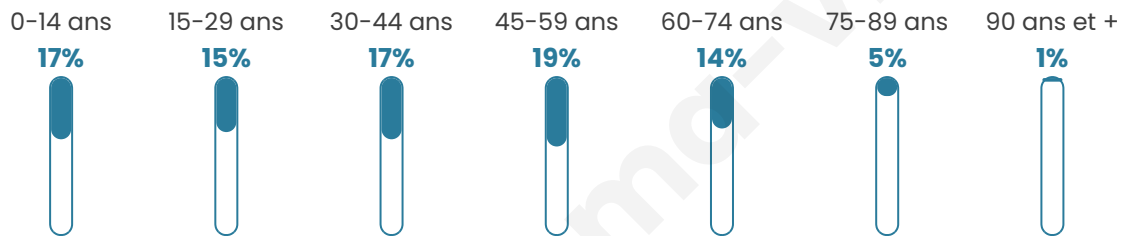

# Statistiques sur la population

Nombre d'habitants

**7 359**

Age moyen

**40 ans**

Pop active

**43.6%**

Taux chômage

**9.7%**

Pop densité

**263 h/km<sup>2</sup>**

Revenu moyen

**22 850 €/an**

## Evolution du nombre d'habitants

Sources : Institut national de la statistique et des études économiques (insee) selon Les dernières parutions officielles de 2024 portant sur les années 2020, 2021 et 2022.

## Tranche d'âge