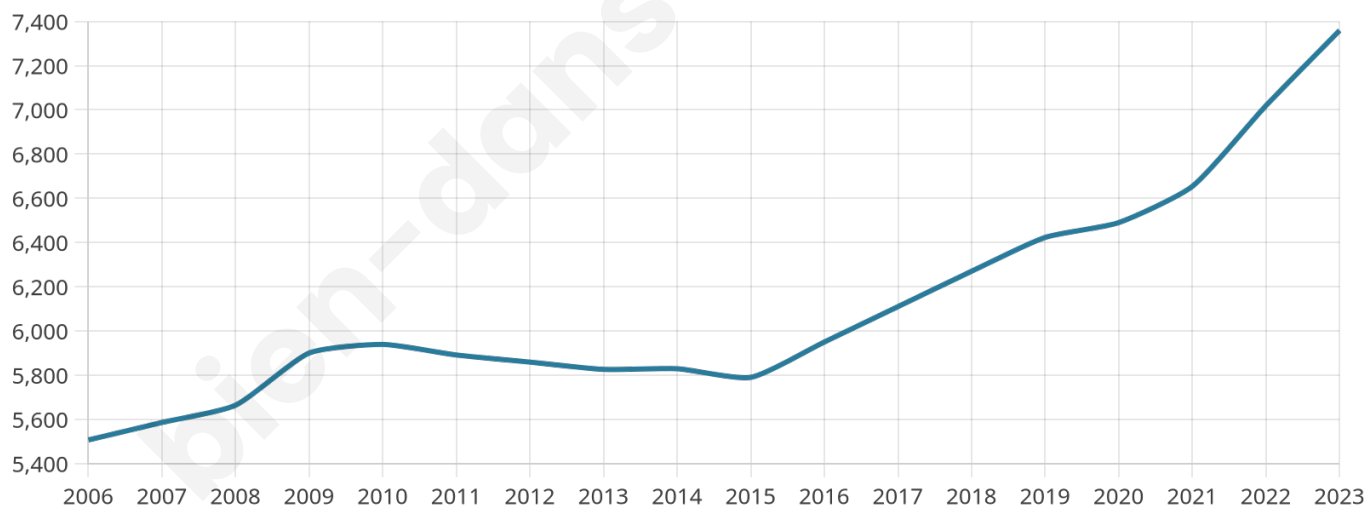

# Statistiques sur la population

Nombre d'habitants

**7 359**

Age moyen

**40 ans**

Pop active

**43.6%**

Taux chômage

**9.7%**

Pop densité

**263 h/km<sup>2</sup>**

Revenu moyen

**22 850 €/an**

## Evolution du nombre d'habitants

Sources : Institut national de la statistique et des études économiques (insee) selon Les dernières parutions officielles de 2024 portant sur les années 2020, 2021 et 2022.

## Tranche d'âge