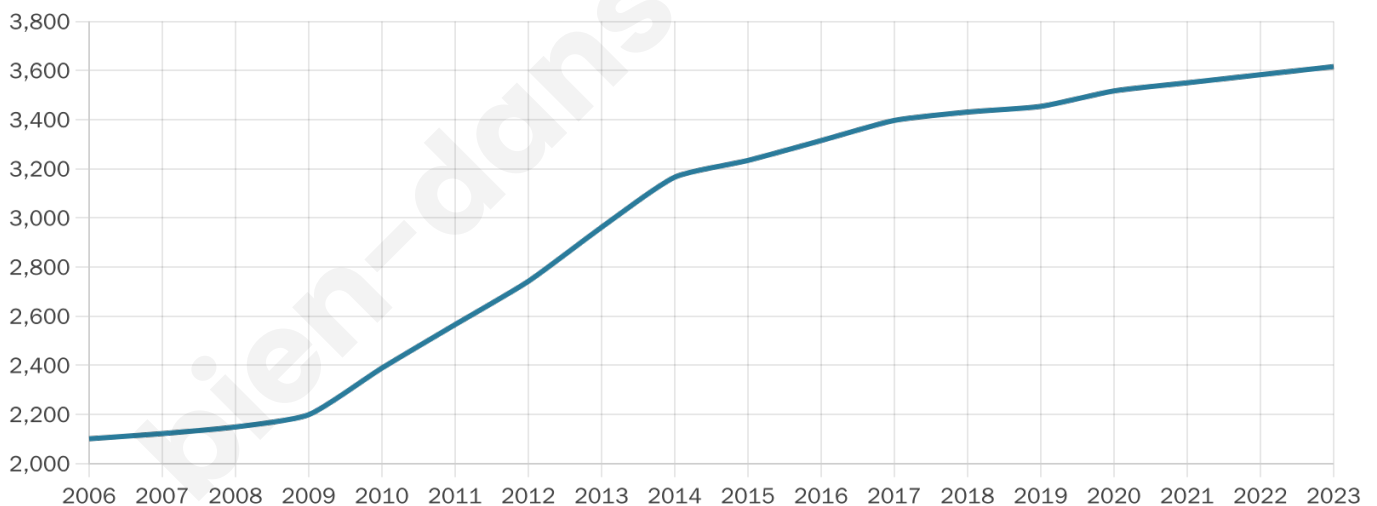

# Statistiques sur la population

Nombre d'habitants

**3 616**

Age moyen

**37 ans**

Pop active

**48.3%**

Taux chômage

**8%**

Pop densité

**301 h/km<sup>2</sup>**

Revenu moyen

**24 160 €/an**

## Evolution du nombre d'habitants

Sources : Institut national de la statistique et des études économiques (insee) selon Les dernières parutions officielles de 2024 portant sur les années 2020, 2021 et 2022.