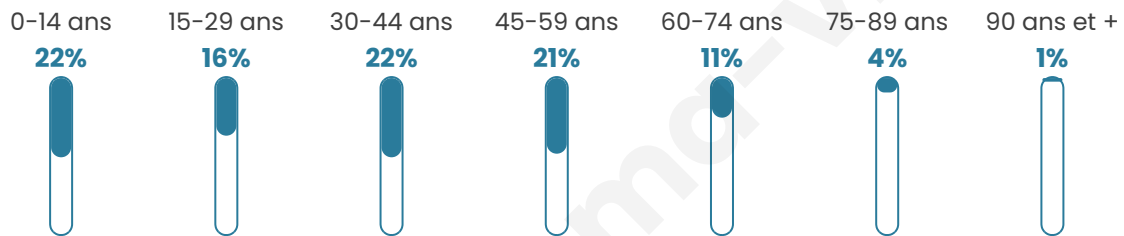

# Statistiques sur la population

Nombre d'habitants

**3 616**

Age moyen

**37 ans**

Pop active

**48.3%**

Taux chômage

**8%**

Pop densité

**301 h/km<sup>2</sup>**

Revenu moyen

**24 160 €/an**

## Evolution du nombre d'habitants

Sources : Institut national de la statistique et des études économiques (insee) selon Les dernières parutions officielles de 2024 portant sur les années 2020, 2021 et 2022.

## Tranche d'âge