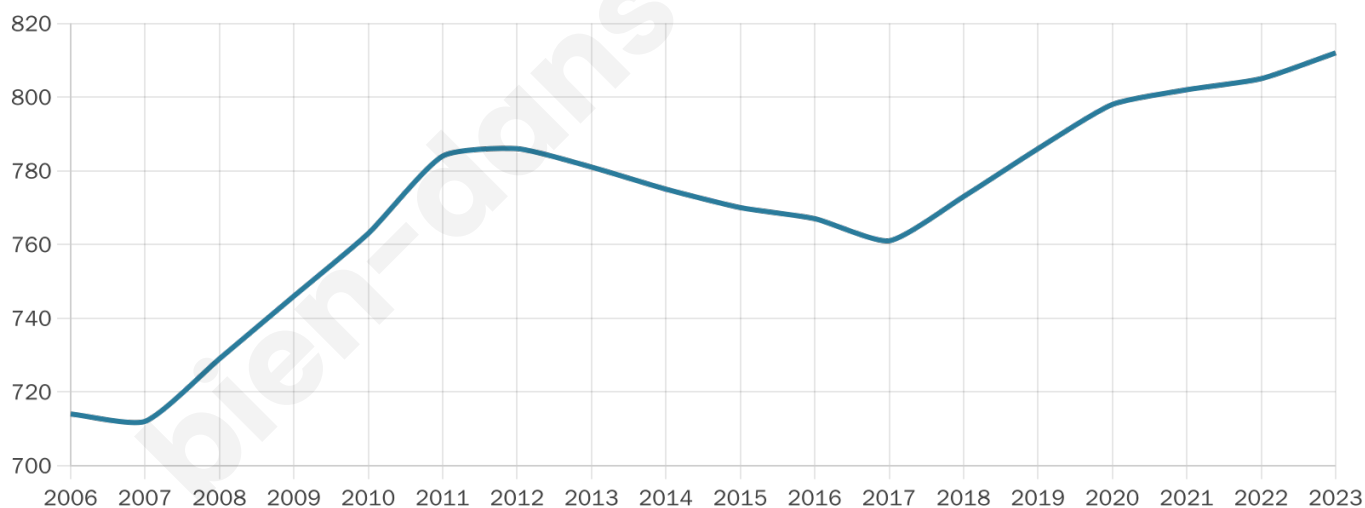

# Statistiques sur la population

Nombre d'habitants

**812**

Age moyen

**44 ans**

Pop active

**44.1%**

Taux chômage

**7.7%**

Pop densité

**81 h/km<sup>2</sup>**

Revenu moyen

**22 340 €/an**

## Evolution du nombre d'habitants

Sources : Institut national de la statistique et des études économiques (insee) selon Les dernières parutions officielles de 2024 portant sur les années 2020, 2021 et 2022.

## Tranche d'âge