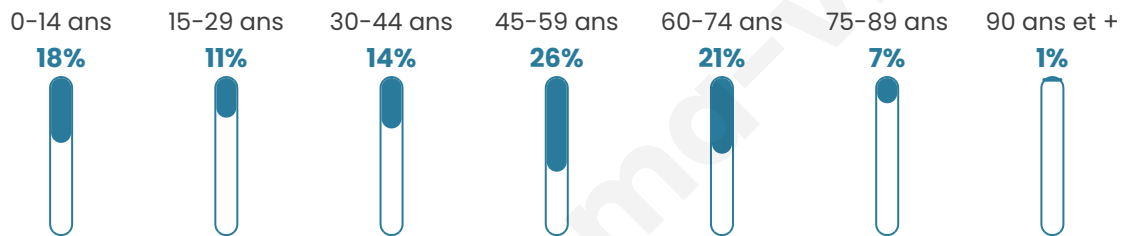

# Statistiques sur la population

Nombre d'habitants

**812**

Age moyen

**44 ans**

Pop active

**44.1%**

Taux chômage

**7.7%**

Pop densité

**81 h/km<sup>2</sup>**

Revenu moyen

**22 340 €/an**

## Evolution du nombre d'habitants

Sources : Institut national de la statistique et des études économiques (insee) selon Les dernières parutions officielles de 2024 portant sur les années 2020, 2021 et 2022.

## Tranche d'âge