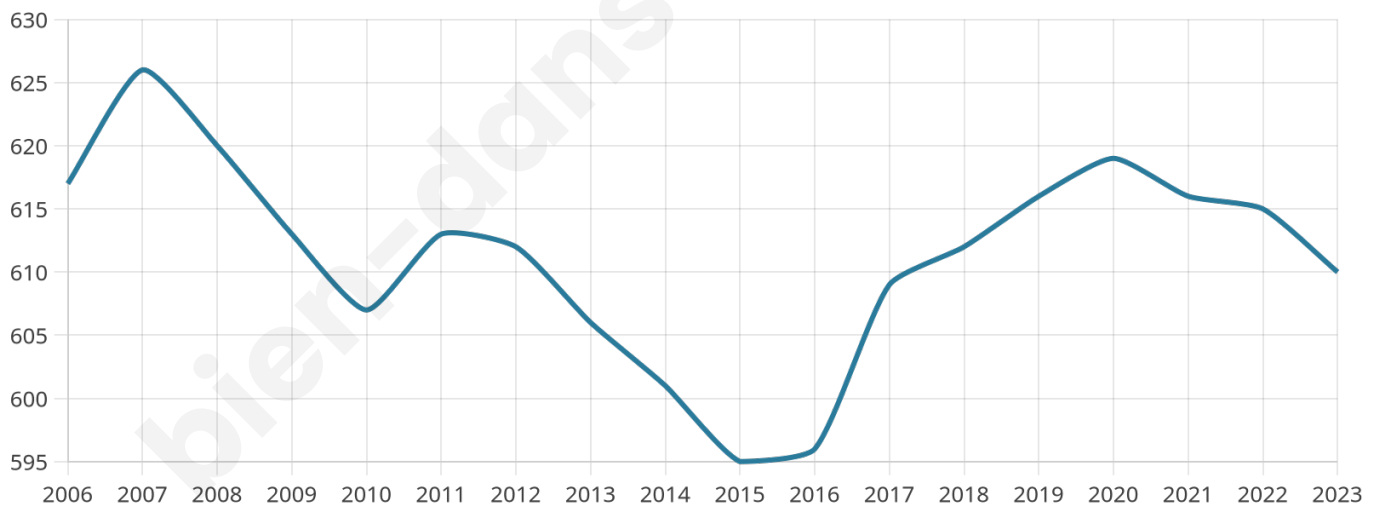

49 ans

Pop active

42%

Taux chômage

12.4%

Pop densité

20 h/km²

Revenu moyen

19 670 €/an

Evolution du nombre d'habitants

Sources : Institut national de la statistique et des études économiques (insee) selon Les dernières parutions officielles de 2024 portant sur les années 2020, 2021 et 2022.