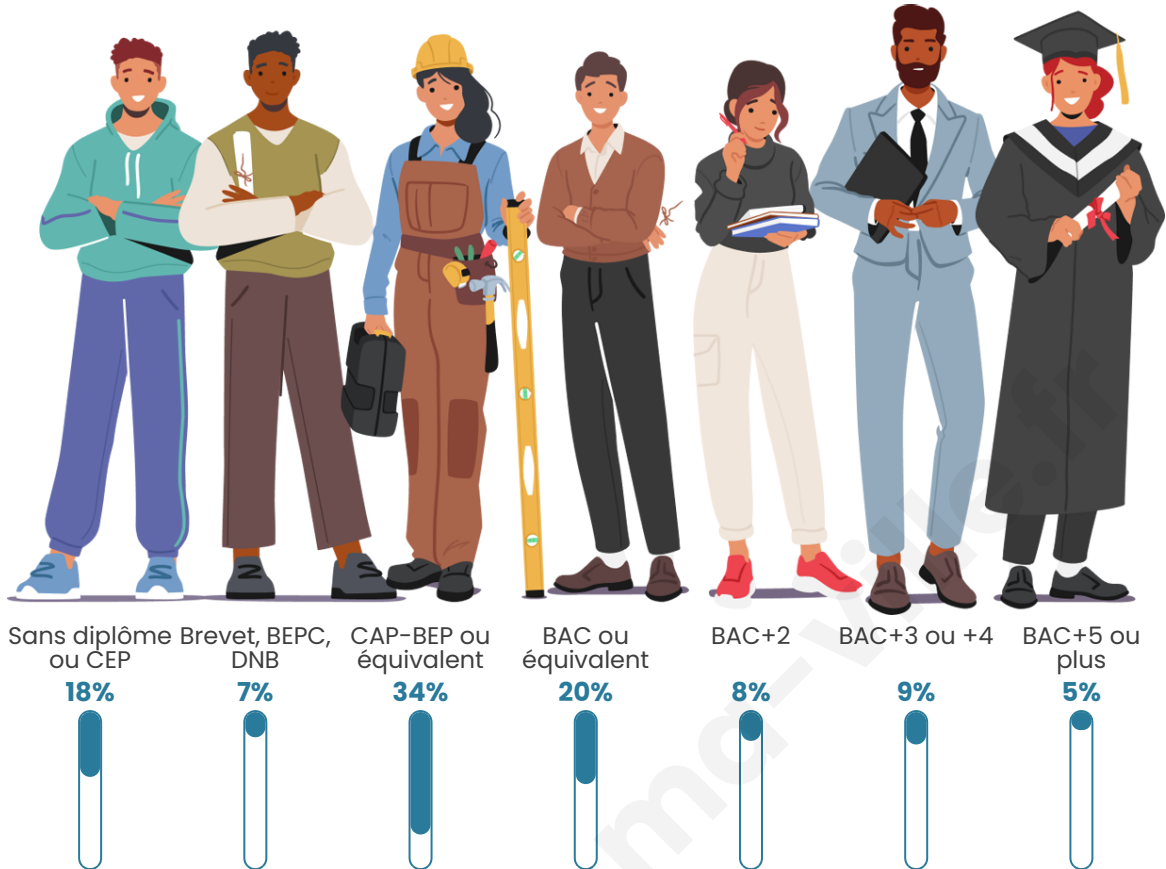

Tranche d'âge

Activité professionnelle

Niveau de diplôme

Composition des ménages

Profils électoraux

Premier tour

	Marine LE PEN	29.57 %
	Jean-Luc MÉLENCHON	24.06 %
	Emmanuel MACRON	17.04 %
	Éric ZEMMOUR	7.27 %
	Jean LASSALLE	6.77 %
	Valérie PÉCRESSÉ	3.01 %
	Nicolas DUPONT-AIGNAN	3.01 %
	Yannick JADOT	2.76 %
	Fabien ROUSSEL	2.01 %
	Philippe POUTOU	1.75 %
	Anne HIDALGO	1.50 %
	Nathalie ARTHAUD	1.25 %