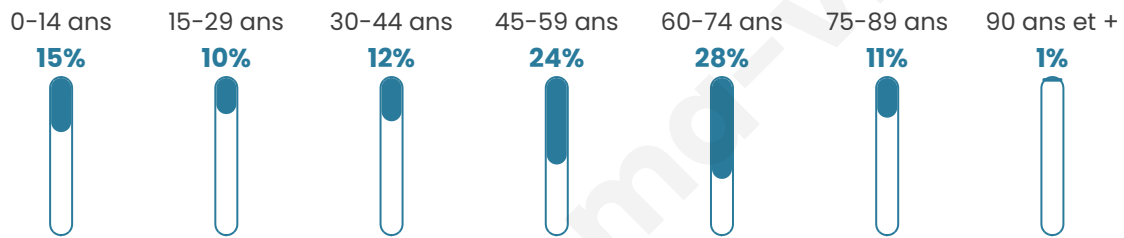

49 ans

Pop active

42%

Taux chômage

12.4%

Pop densité

20 h/km²

Revenu moyen

Tranche d'âge

Activité professionnelle

Niveau de diplôme

Composition des ménages

Profils électoraux

Premier tour

	Marine LE PEN	29.57 %
	Jean-Luc MÉLENCHON	24.06 %
	Emmanuel MACRON	17.04 %
	Éric ZEMMOUR	7.27 %
	Jean LASSALLE	6.77 %
	Valérie PÉCRESSÉ	3.01 %
	Nicolas DUPONT-AIGNAN	3.01 %
	Yannick JADOT	2.76 %
	Fabien ROUSSEL	2.01 %
	Philippe POUTOU	1.75 %
	Anne HIDALGO	1.50 %
	Nathalie ARTHAUD	1.25 %