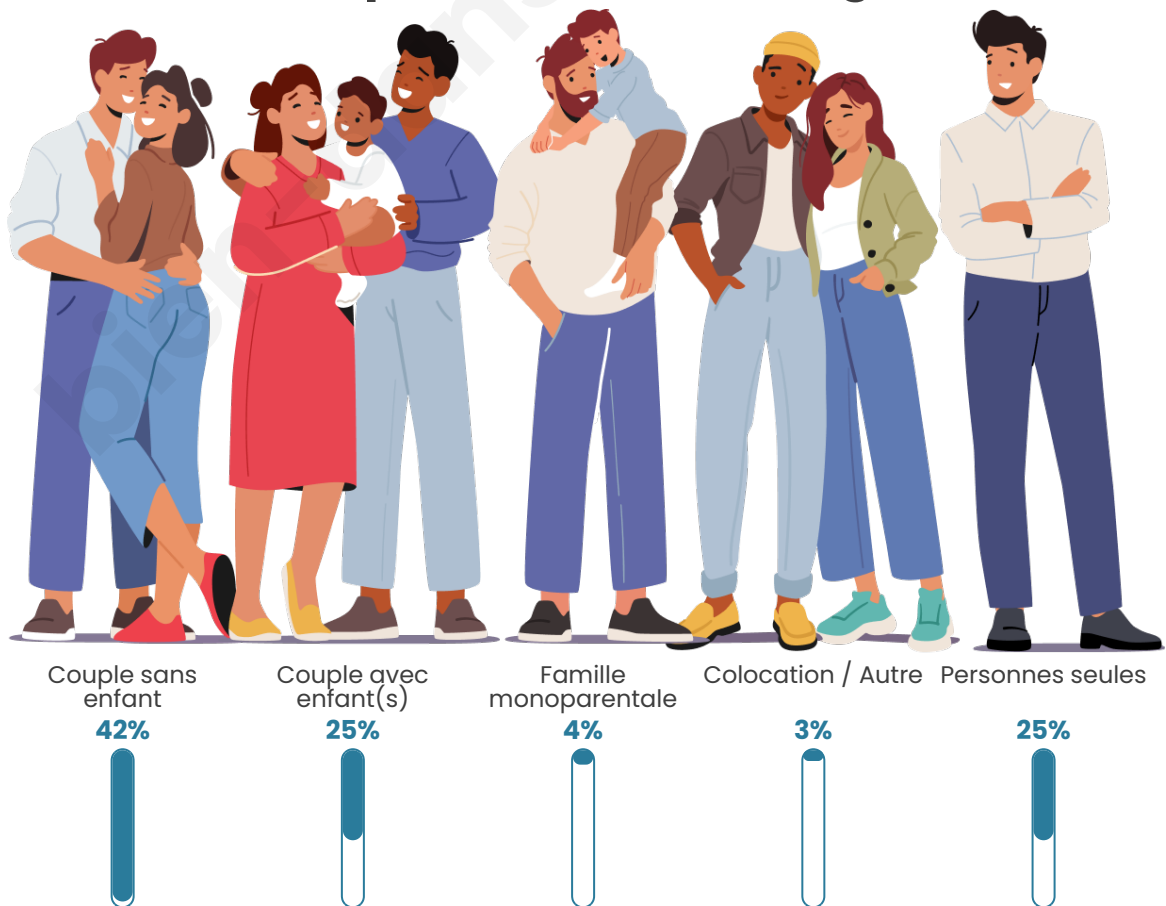

Tranche d'âge

Activité professionnelle

Niveau de diplôme

Composition des ménages

Profils électoraux

Premier tour

	Marine LE PEN	29.57 %
	Jean-Luc MÉLENCHON	24.06 %
	Emmanuel MACRON	17.04 %
	Éric ZEMMOUR	7.27 %
	Jean LASSALLE	6.77 %
	Valérie PÉCRESSÉ	3.01 %
	Nicolas DUPONT-AIGNAN	3.01 %
	Yannick JADOT	2.76 %
	Fabien ROUSSEL	2.01 %
	Philippe POUTOU	1.75 %
	Anne HIDALGO	1.50 %
	Nathalie ARTHAUD	1.25 %