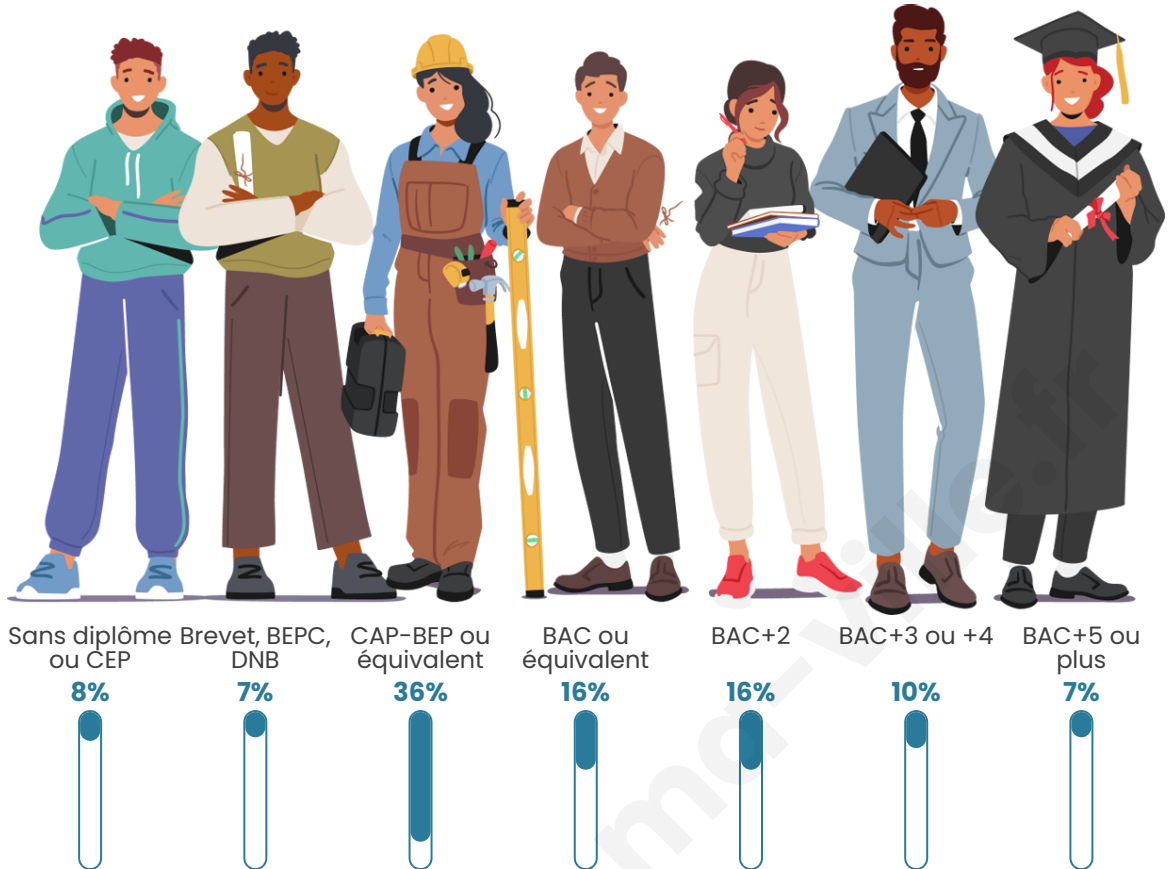

Nombre d'habitants

119

Age moyen

43 ans

Pop active

44.5%

Taux chômage

2.9%

Tranche d'âge

Activité professionnelle

Niveau de diplôme

Composition des ménages

Profils électoraux

Premier tour

	Marine LE PEN	30.56 %
	Emmanuel MACRON	22.22 %
	Jean LASSALLE	11.11 %
	Éric ZEMMOUR	9.72 %
	Jean-Luc MÉLENCHON	6.94 %
	Yannick JADOT	6.94 %
	Fabien ROUSSEL	5.56 %
	Nicolas DUPONT-AIGNAN	4.17 %
	Valérie PÉCRESE	2.78 %
	Nathalie ARTHAUD	0.00 %
	Anne HIDALGO	0.00 %
	Philippe POUTOU	0.00 %