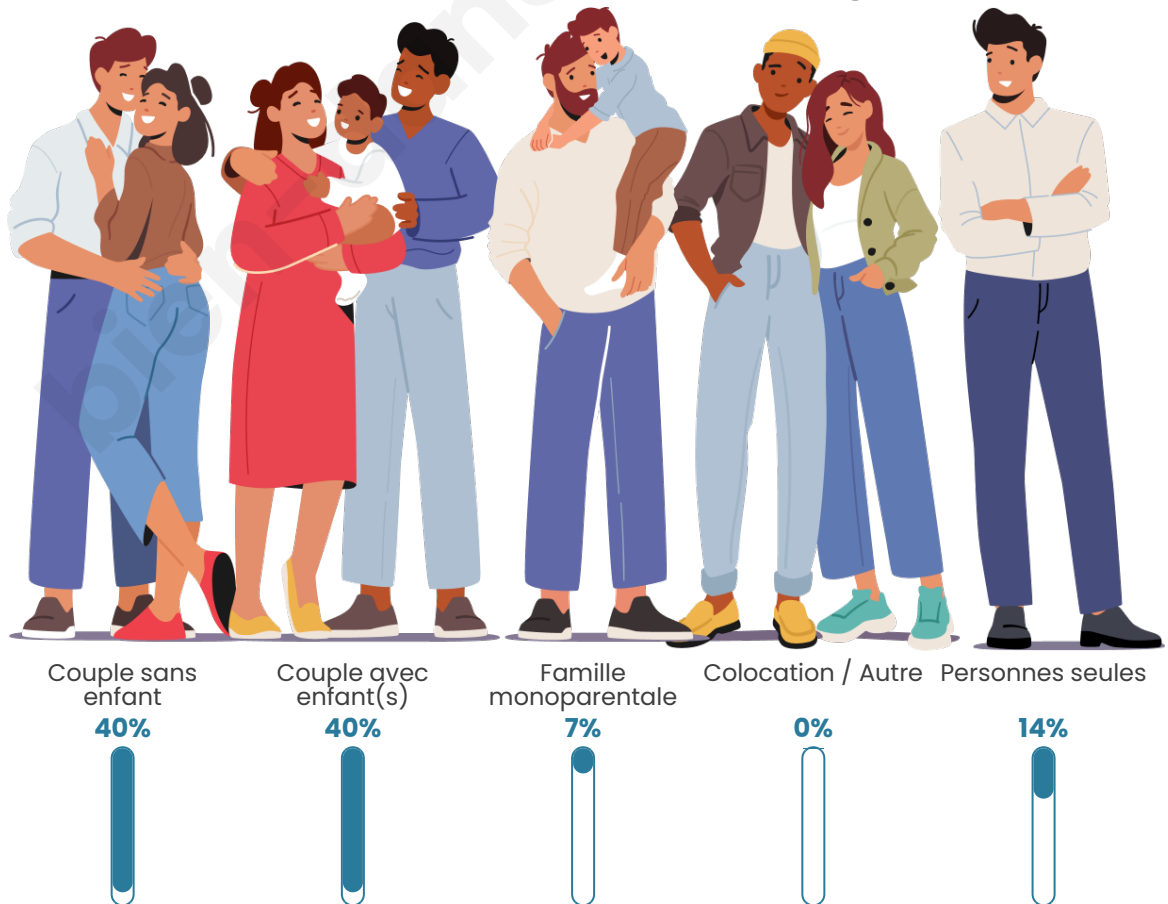

Nombre d'habitants

119

Age moyen

43 ans

Pop active

44.5%

Taux chômage

2.9%

Tranche d'âge

Activité professionnelle

Niveau de diplôme

Composition des ménages

Profils électoraux

Premier tour

	Marine LE PEN	30.56 %
	Emmanuel MACRON	22.22 %
	Jean LASSALLE	11.11 %
	Éric ZEMMOUR	9.72 %
	Jean-Luc MÉLENCHON	6.94 %
	Yannick JADOT	6.94 %
	Fabien ROUSSEL	5.56 %
	Nicolas DUPONT-AIGNAN	4.17 %
	Valérie PÉCRESE	2.78 %
	Nathalie ARTHAUD	0.00 %
	Anne HIDALGO	0.00 %
	Philippe POUTOU	0.00 %