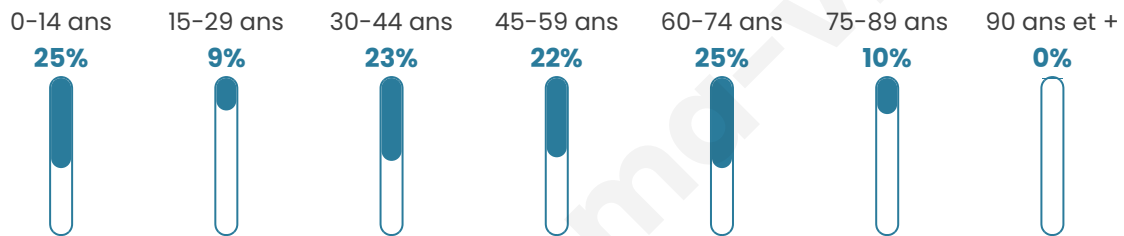

Nombre d'habitants

119

Age moyen

43 ans

Pop active

44.5%

Taux chômage

2.9%

Pop densité

20 h/km²

Revenu moyen

23 420 €/an

Evolution du nombre d'habitants

Sources : Institut national de la statistique et des études économiques (insee) selon Les dernières parutions officielles de 2024 portant sur les années 2020, 2021 et 2022.

Tranche d'âge

Activité professionnelle

Niveau de diplôme

Composition des ménages

Profils électoraux

Premier tour

	Marine LE PEN	30.56 %
	Emmanuel MACRON	22.22 %
	Jean LASSALLE	11.11 %
	Éric ZEMMOUR	9.72 %
	Jean-Luc MÉLENCHON	6.94 %
	Yannick JADOT	6.94 %
	Fabien ROUSSEL	5.56 %
	Nicolas DUPONT-AIGNAN	4.17 %
	Valérie PÉCRESE	2.78 %
	Nathalie ARTHAUD	0.00 %
	Anne HIDALGO	0.00 %
	Philippe POUTOU	0.00 %