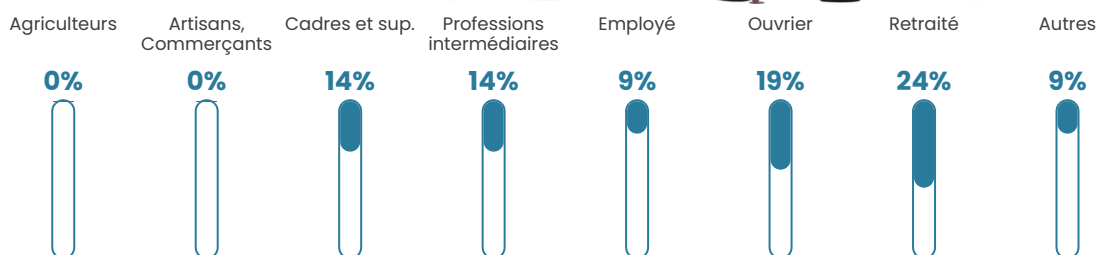

Pop densité

20 h/km²

Revenu moyen

23 420 €/an

Evolution du nombre d'habitants

Sources : Institut national de la statistique et des études économiques (insee) selon Les dernières parutions officielles de 2024 portant sur les années 2020, 2021 et 2022.

Tranche d'âge

Activité professionnelle

Niveau de diplôme

Composition des ménages

Profils électoraux

Premier tour

	Marine LE PEN	30.56 %
	Emmanuel MACRON	22.22 %
	Jean LASSALLE	11.11 %
	Éric ZEMMOUR	9.72 %
	Jean-Luc MÉLENCHON	6.94 %
	Yannick JADOT	6.94 %
	Fabien ROUSSEL	5.56 %
	Nicolas DUPONT-AIGNAN	4.17 %
	Valérie PÉCRESE	2.78 %
	Nathalie ARTHAUD	0.00 %
	Anne HIDALGO	0.00 %
	Philippe POUTOU	0.00 %