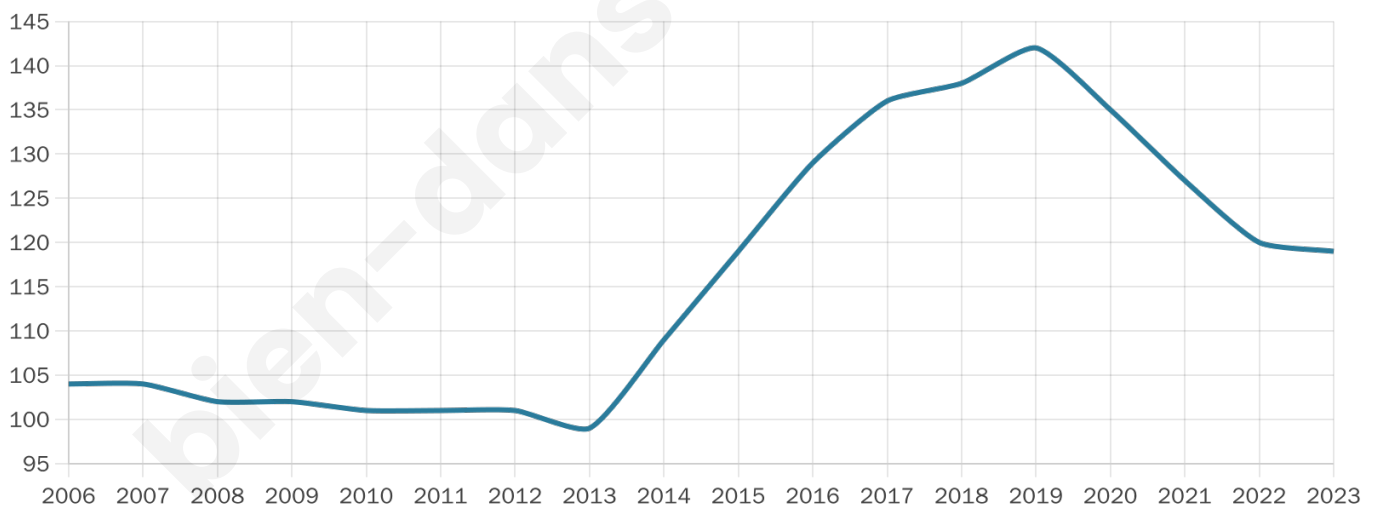

Nombre d'habitants

119

Age moyen

43 ans

Pop active

44.5%

Taux chômage

2.9%

Pop densité

20 h/km²

Revenu moyen

23 420 €/an

Evolution du nombre d'habitants

Sources : Institut national de la statistique et des études économiques (insee) selon Les dernières parutions officielles de 2024 portant sur les années 2020, 2021 et 2022.

Tranche d'âge

Activité professionnelle

Niveau de diplôme

Composition des ménages

Profils électoraux

Premier tour

	Marine LE PEN	30.56 %
	Emmanuel MACRON	22.22 %
	Jean LASSALLE	11.11 %
	Éric ZEMMOUR	9.72 %
	Jean-Luc MÉLENCHON	6.94 %
	Yannick JADOT	6.94 %
	Fabien ROUSSEL	5.56 %
	Nicolas DUPONT-AIGNAN	4.17 %
	Valérie PÉCRESE	2.78 %
	Nathalie ARTHAUD	0.00 %
	Anne HIDALGO	0.00 %
	Philippe POUTOU	0.00 %