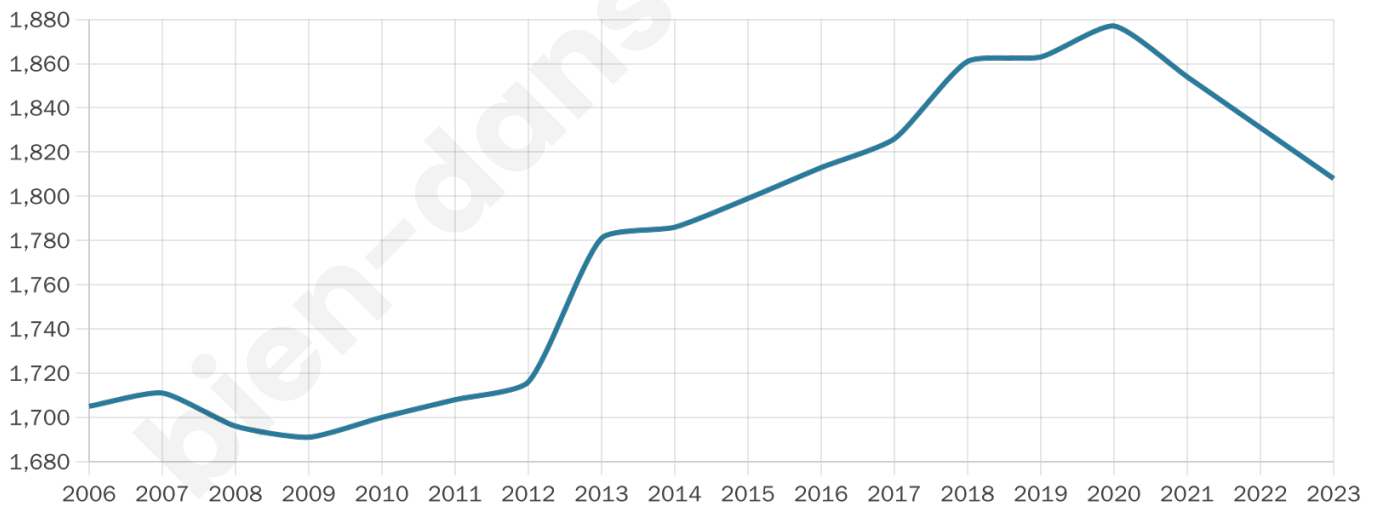

Age moyen

44 ans

Pop active

46.7%

Taux chômage

5.7%

Pop densité

301 h/km²

Revenu moyen

22 730 €/an

Evolution du nombre d'habitants

Sources : Institut national de la statistique et des études économiques (insee) selon Les dernières parutions officielles de 2024 portant sur les années 2020, 2021 et 2022.