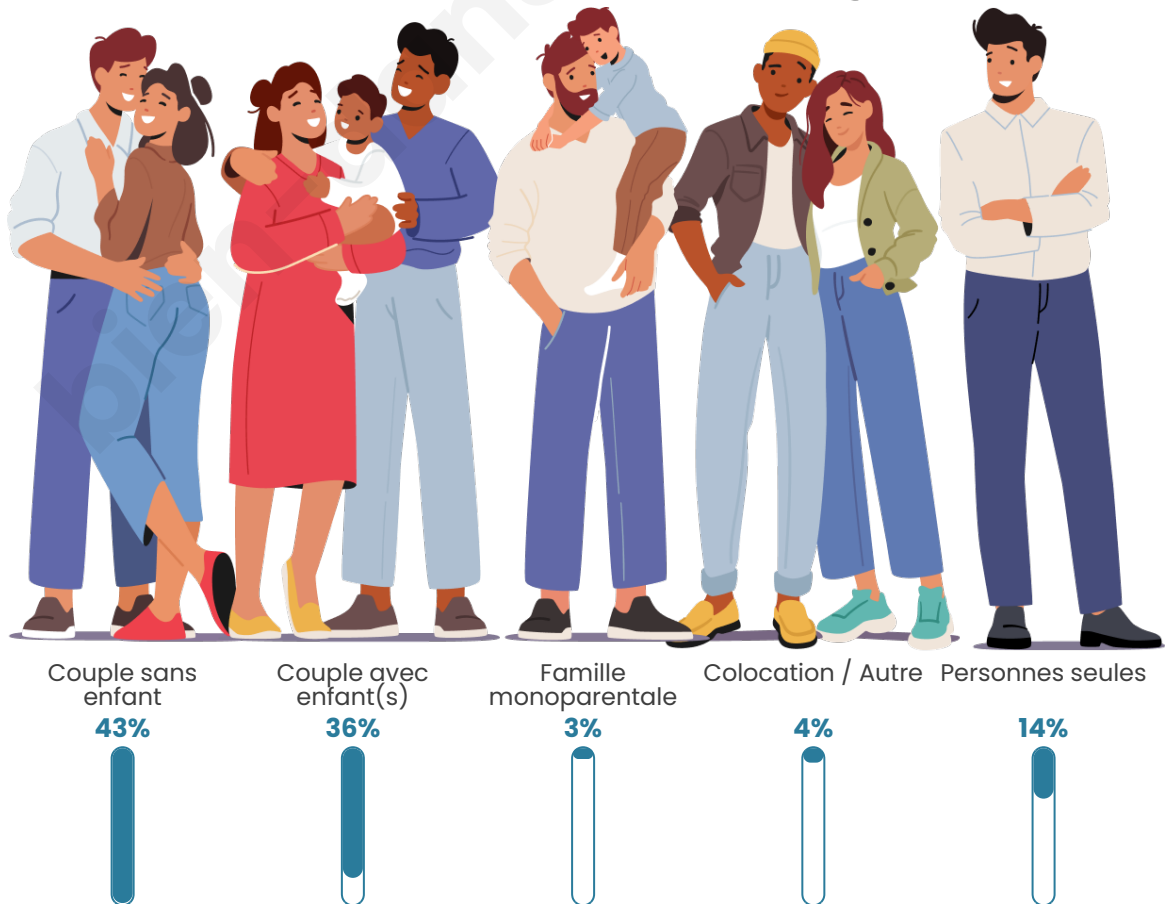

Tranche d'âge

Activité professionnelle

Niveau de diplôme

Composition des ménages

Profils électoraux

Premier tour

	Marine LE PEN	42.48 %
	Emmanuel MACRON	22.67 %
	Jean-Luc MÉLENCHON	14.48 %
	Éric ZEMMOUR	5.90 %
	Valérie PÉCRESE	3.43 %
	Yannick JADOT	3.14 %
	Jean LASSALLE	2.29 %
	Fabien ROUSSEL	1.90 %
	Nicolas DUPONT-AIGNAN	1.90 %
	Anne HIDALGO	1.14 %
	Nathalie ARTHAUD	0.57 %
	Philippe POUTOU	0.10 %