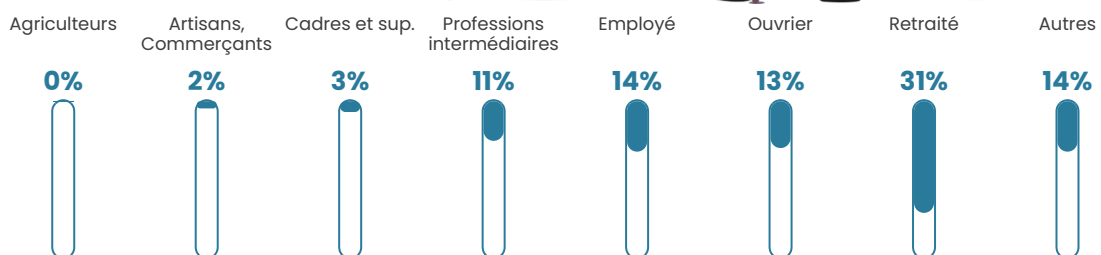

Revenu moyen

22 730 €/an

Evolution du nombre d'habitants

Sources : Institut national de la statistique et des études économiques (insee) selon Les dernières parutions officielles de 2024 portant sur les années 2020, 2021 et 2022.

Tranche d'âge

Activité professionnelle

Niveau de diplôme

Composition des ménages

Profils électoraux

Premier tour

	Marine LE PEN	42.48 %
	Emmanuel MACRON	22.67 %
	Jean-Luc MÉLENCHON	14.48 %
	Éric ZEMMOUR	5.90 %
	Valérie PÉCRESE	3.43 %
	Yannick JADOT	3.14 %
	Jean LASSALLE	2.29 %
	Fabien ROUSSEL	1.90 %
	Nicolas DUPONT-AIGNAN	1.90 %
	Anne HIDALGO	1.14 %
	Nathalie ARTHAUD	0.57 %
	Philippe POUTOU	0.10 %