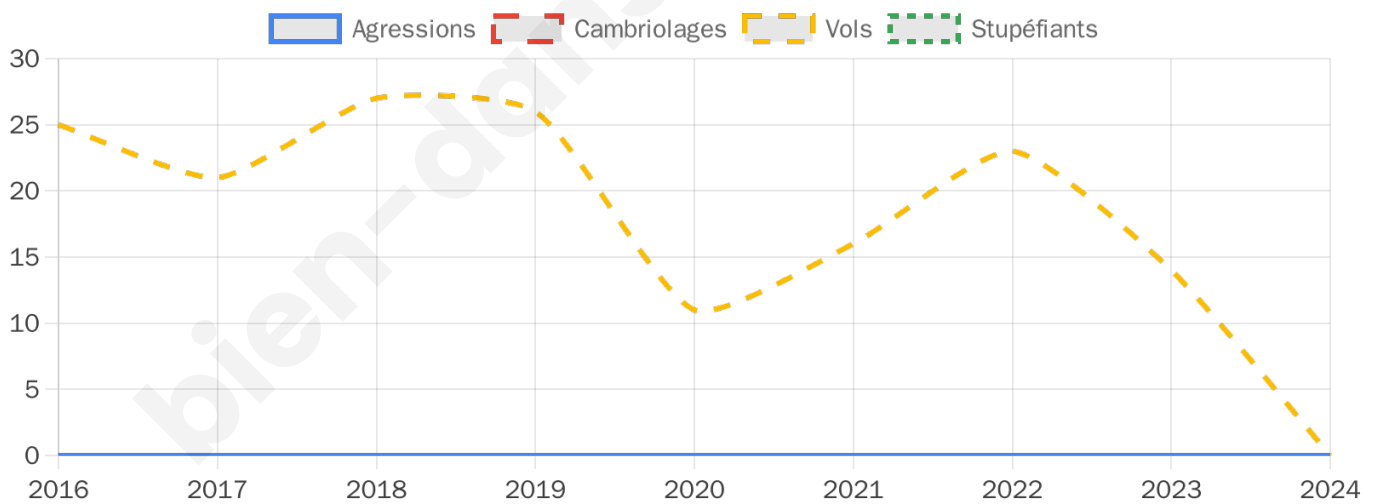

1 402 inscrits

Participation : 75.82%

Votes blancs : 1.03%

Votes nuls : 0.19%

Second tour

	Emmanuel MACRON	39,84 %
	Marine LE PEN	60,16 %

1 401 inscrits

Participation : 77.02%

0

Stupéfiants

0

Evolution du nombre d'infractions

Pour comparer

(en proportion du nombre d'habitants)

Sources : Bases statistiques communale, départementale et régionale de la délinquance enregistrée par la police et la gendarmerie nationales selon les dernières parutions officielles de 2025 portant sur l'année 2024 ([data.gouv](https://data.gouv.fr)).