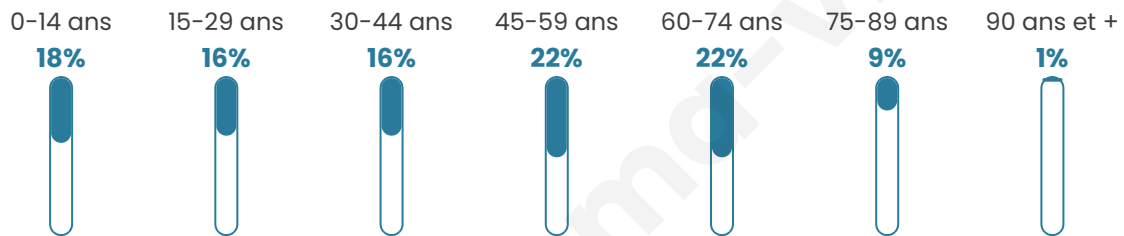

Age moyen

44 ans

Pop active

46.7%

Taux chômage

5.7%

Pop densité

301 h/km²

Revenu moyen

22 730 €/an

Evolution du nombre d'habitants

Sources : Institut national de la statistique et des études économiques (insee) selon Les dernières parutions officielles de 2024 portant sur les années 2020, 2021 et 2022.

Tranche d'âge

Activité professionnelle

Niveau de diplôme

Composition des ménages

Profils électoraux

Premier tour

	Marine LE PEN	42.48 %
	Emmanuel MACRON	22.67 %
	Jean-Luc MÉLENCHON	14.48 %
	Éric ZEMMOUR	5.90 %
	Valérie PÉCRESE	3.43 %
	Yannick JADOT	3.14 %
	Jean LASSALLE	2.29 %
	Fabien ROUSSEL	1.90 %
	Nicolas DUPONT-AIGNAN	1.90 %
	Anne HIDALGO	1.14 %
	Nathalie ARTHAUD	0.57 %
	Philippe POUTOU	0.10 %

1 402 inscrits

Participation : 75.82%

Votes blancs : 1.03%

Votes nuls : 0.19%

Second tour

	Emmanuel MACRON	39,84 %
	Marine LE PEN	60,16 %

1 401 inscrits

Participation : 77.02%