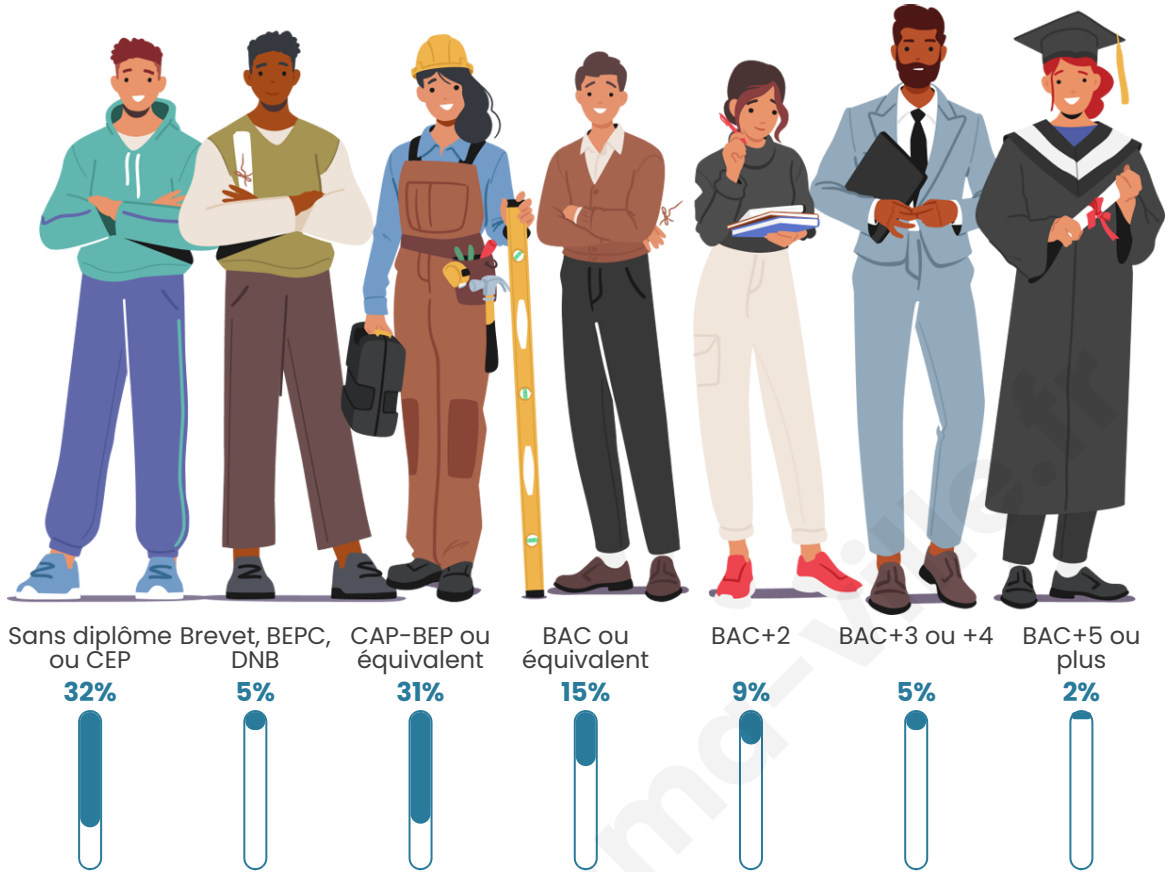

Tranche d'âge

Activité professionnelle

Niveau de diplôme

Composition des ménages

Profils électoraux

Premier tour

	Marine LE PEN	42.48 %
	Emmanuel MACRON	22.67 %
	Jean-Luc MÉLENCHON	14.48 %
	Éric ZEMMOUR	5.90 %
	Valérie PÉCRESE	3.43 %
	Yannick JADOT	3.14 %
	Jean LASSALLE	2.29 %
	Fabien ROUSSEL	1.90 %
	Nicolas DUPONT-AIGNAN	1.90 %
	Anne HIDALGO	1.14 %
	Nathalie ARTHAUD	0.57 %
	Philippe POUTOU	0.10 %