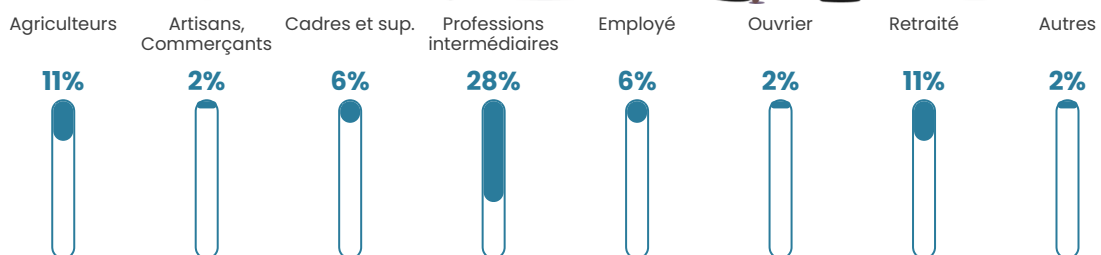

119 h/km²

Revenu moyen

27 100 €/an

Evolution du nombre d'habitants

Sources : Institut national de la statistique et des études économiques (insee) selon Les dernières parutions officielles de 2024 portant sur les années 2020, 2021 et 2022.

Tranche d'âge

Activité professionnelle

Niveau de diplôme

Composition des ménages

Profils électoraux

Premier tour

	Emmanuel MACRON	40.27 %
	Marine LE PEN	23.49 %
	Valérie PÉCRESE	10.74 %
	Jean-Luc MÉLENCHON	10.07 %
	Éric ZEMMOUR	5.37 %
	Yannick JADOT	3.36 %
	Jean LASSALLE	2.01 %
	Nicolas DUPONT-AIGNAN	2.01 %
	Fabien ROUSSEL	1.34 %
	Anne HIDALGO	0.67 %
	Philippe POUTOU	0.67 %
	Nathalie ARTHAUD	0.00 %