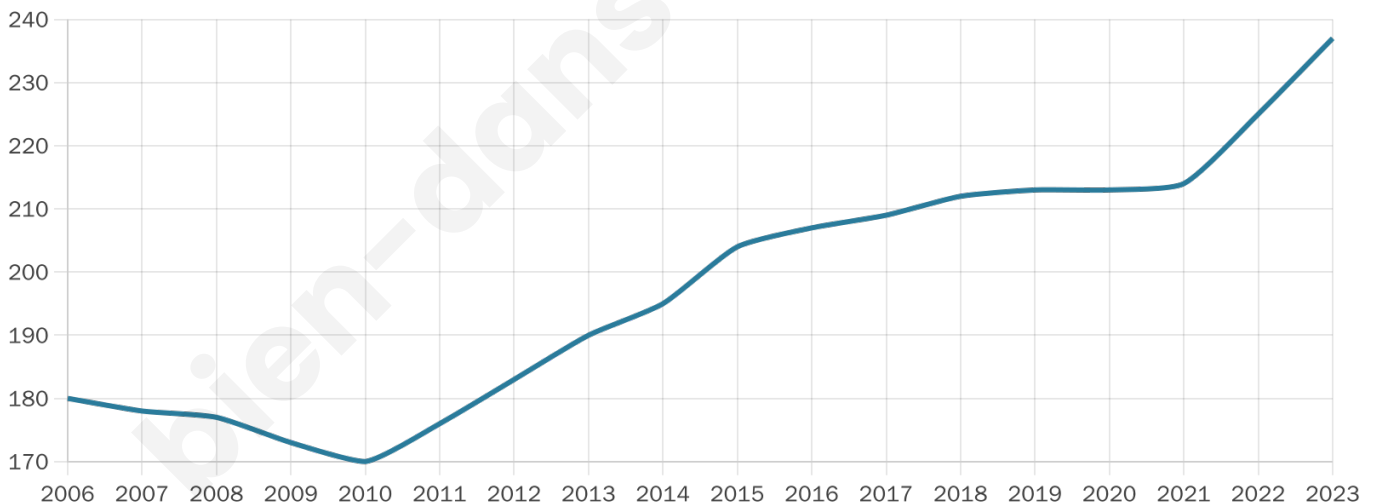

237

Age moyen

41 ans

Pop active

41.8%

Taux chômage

1.6%

Pop densité

119 h/km²

Revenu moyen

27 100 €/an

Evolution du nombre d'habitants

Sources : Institut national de la statistique et des études économiques (insee) selon Les dernières parutions officielles de 2024 portant sur les années 2020, 2021 et 2022.