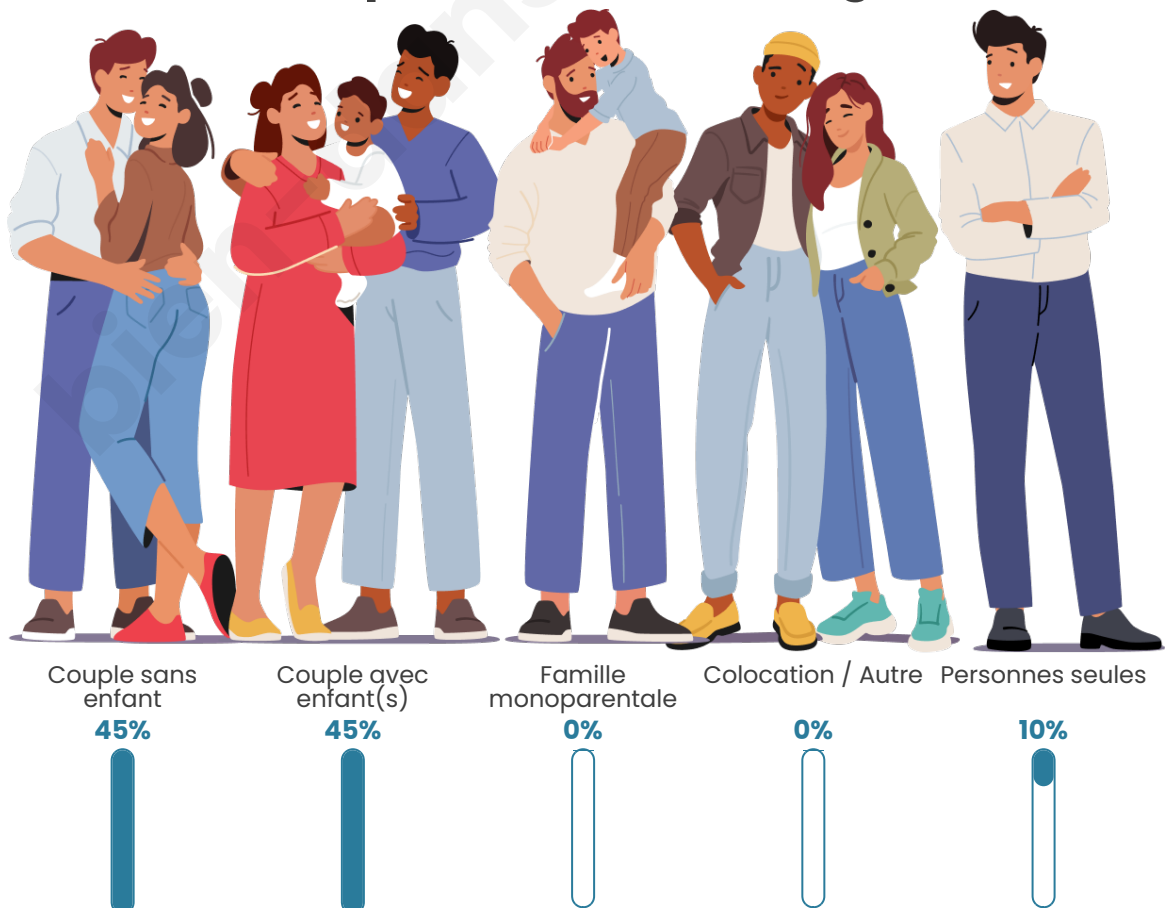

Tranche d'âge

Activité professionnelle

Niveau de diplôme

Composition des ménages

Profils électoraux

Premier tour

	Emmanuel MACRON	40.27 %
	Marine LE PEN	23.49 %
	Valérie PÉCRESE	10.74 %
	Jean-Luc MÉLENCHON	10.07 %
	Éric ZEMMOUR	5.37 %
	Yannick JADOT	3.36 %
	Jean LASSALLE	2.01 %
	Nicolas DUPONT-AIGNAN	2.01 %
	Fabien ROUSSEL	1.34 %
	Anne HIDALGO	0.67 %
	Philippe POUTOU	0.67 %
	Nathalie ARTHAUD	0.00 %