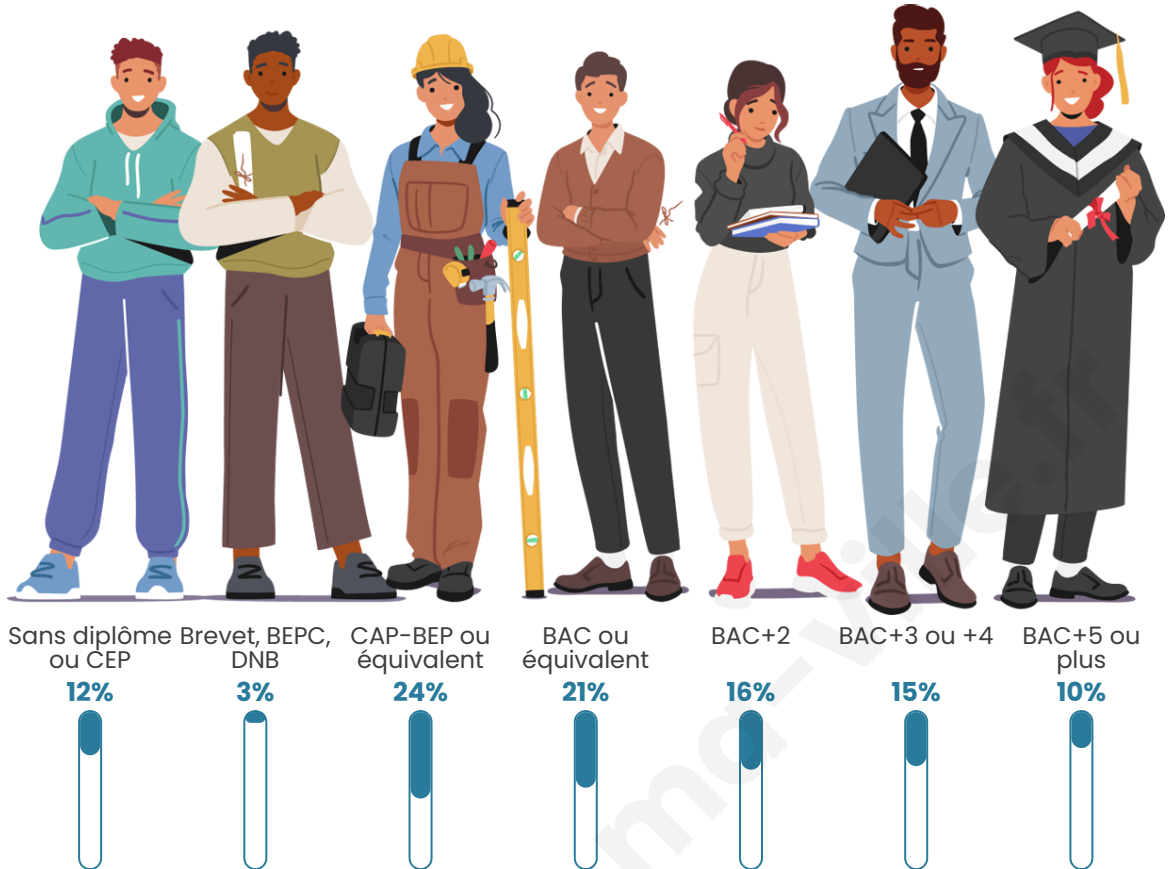

237

Age moyen

41 ans

Pop active

41.8%

Taux chômage

1.6%

Pop densité

Tranche d'âge

Activité professionnelle

Niveau de diplôme

Composition des ménages

Profils électoraux

Premier tour

	Emmanuel MACRON	40.27 %
	Marine LE PEN	23.49 %
	Valérie PÉCRESE	10.74 %
	Jean-Luc MÉLENCHON	10.07 %
	Éric ZEMMOUR	5.37 %
	Yannick JADOT	3.36 %
	Jean LASSALLE	2.01 %
	Nicolas DUPONT-AIGNAN	2.01 %
	Fabien ROUSSEL	1.34 %
	Anne HIDALGO	0.67 %
	Philippe POUTOU	0.67 %
	Nathalie ARTHAUD	0.00 %