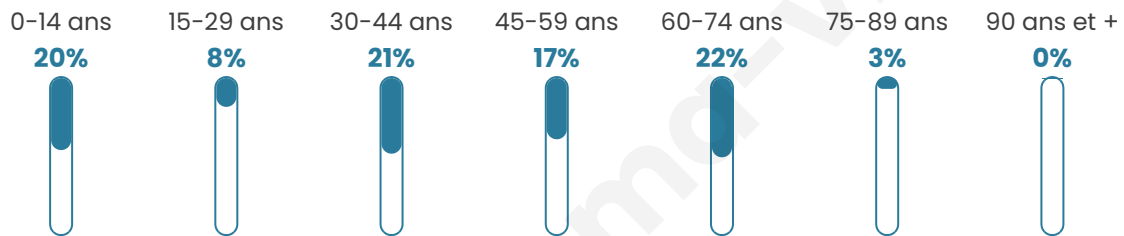

237

Age moyen

41 ans

Pop active

41.8%

Taux chômage

1.6%

Pop densité

119 h/km²

Revenu moyen

27 100 €/an

Evolution du nombre d'habitants

Sources : Institut national de la statistique et des études économiques (insee) selon Les dernières parutions officielles de 2024 portant sur les années 2020, 2021 et 2022.

Tranche d'âge

Activité professionnelle

Niveau de diplôme

Composition des ménages

Profils électoraux

Premier tour

	Emmanuel MACRON	40.27 %
	Marine LE PEN	23.49 %
	Valérie PÉCRESE	10.74 %
	Jean-Luc MÉLENCHON	10.07 %
	Éric ZEMMOUR	5.37 %
	Yannick JADOT	3.36 %
	Jean LASSALLE	2.01 %
	Nicolas DUPONT-AIGNAN	2.01 %
	Fabien ROUSSEL	1.34 %
	Anne HIDALGO	0.67 %
	Philippe POUTOU	0.67 %
	Nathalie ARTHAUD	0.00 %