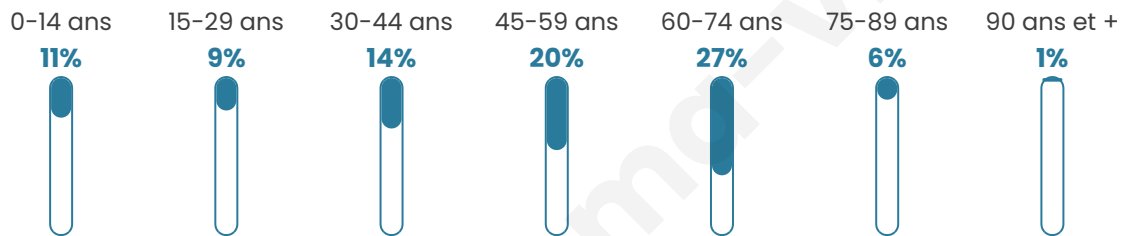

Nombre d'habitants

414

Age moyen

48 ans

Pop active

43.5%

Taux chômage

5.8%

Pop densité

207 h/km²

Revenu moyen

32 110 €/an

Evolution du nombre d'habitants

Sources : Institut national de la statistique et des études économiques (insee) selon Les dernières parutions officielles de 2024 portant sur les années 2020, 2021 et 2022.

Tranche d'âge

Activité professionnelle

Niveau de diplôme

Composition des ménages

Profils électoraux

Premier tour

	Emmanuel MACRON	35.34 %
	Marine LE PEN	22.56 %
	Valérie PÉCRESE	10.90 %
	Éric ZEMMOUR	10.15 %
	Jean-Luc MÉLENCHON	8.27 %
	Yannick JADOT	4.14 %
	Fabien ROUSSEL	3.01 %
	Jean LASSALLE	1.88 %
	Nicolas DUPONT- AIGNAN	1.88 %
	Nathalie ARTHAUD	0.75 %
	Philippe POUTOU	0.75 %
	Anne HIDALGO	0.38 %

333 inscrits

Participation : 81.68%

Votes blancs : 1.47%

Votes nuls : 0.74%

Second tour

	Emmanuel MACRON	59,53 %
	Marine LE PEN	40,47 %

333 inscrits

Participation : 84.98%