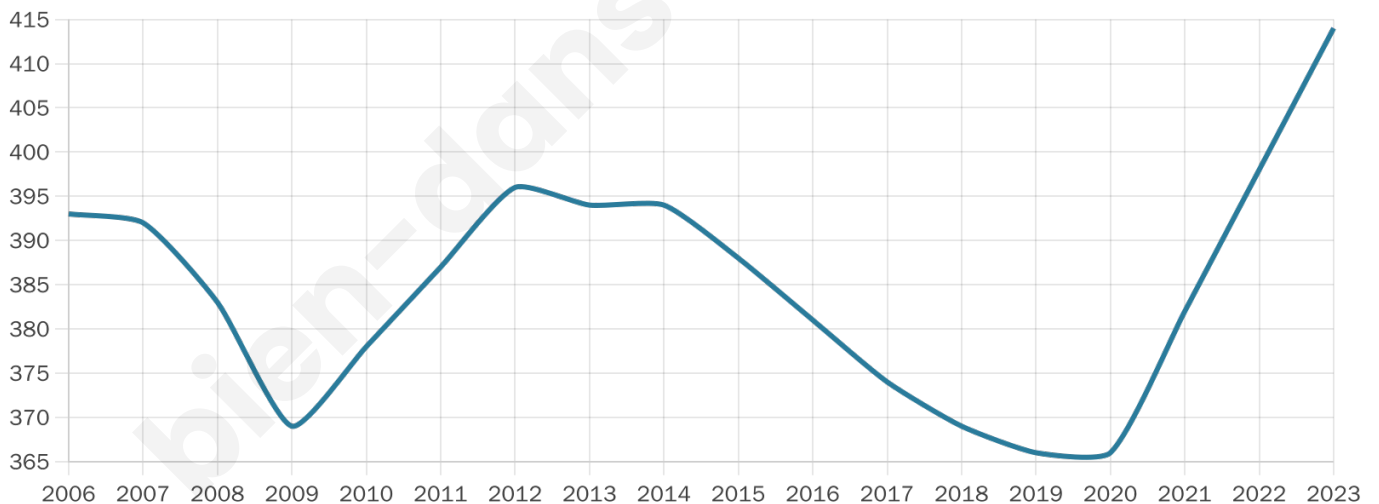

Nombre d'habitants

414

Age moyen

48 ans

Pop active

43.5%

Taux chômage

5.8%

Pop densité

207 h/km²

Revenu moyen

32 110 €/an

Evolution du nombre d'habitants

Sources : Institut national de la statistique et des études économiques (insee) selon Les dernières parutions officielles de 2024 portant sur les années 2020, 2021 et 2022.

Tranche d'âge

Activité professionnelle

Niveau de diplôme

Composition des ménages

Profils électoraux

Premier tour

	Emmanuel MACRON	35.34 %
	Marine LE PEN	22.56 %
	Valérie PÉCRESE	10.90 %
	Éric ZEMMOUR	10.15 %
	Jean-Luc MÉLENCHON	8.27 %
	Yannick JADOT	4.14 %
	Fabien ROUSSEL	3.01 %
	Jean LASSALLE	1.88 %
	Nicolas DUPONT- AIGNAN	1.88 %
	Nathalie ARTHAUD	0.75 %
	Philippe POUTOU	0.75 %
	Anne HIDALGO	0.38 %