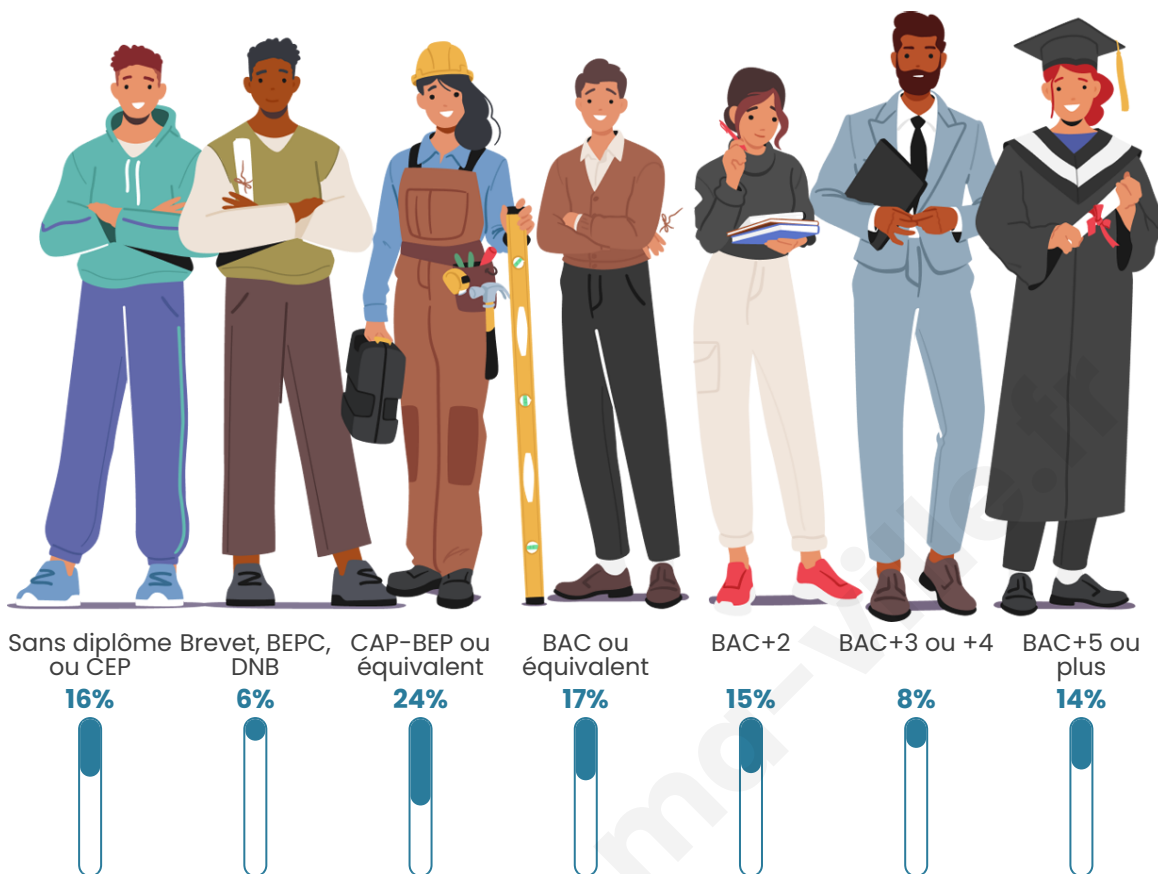

Nombre d'habitants

414

Age moyen

48 ans

Pop active

43.5%

Taux chômage

5.8%

Pop densité

207 h/km²

Revenu moyen

32 110 €/an

Evolution du nombre d'habitants

Sources : Institut national de la statistique et des études économiques (insee) selon Les dernières parutions officielles de 2024 portant sur les années 2020, 2021 et 2022.

Tranche d'âge

Activité professionnelle

Niveau de diplôme

Composition des ménages

Profils électoraux

Premier tour

	Emmanuel MACRON	35.34 %
	Marine LE PEN	22.56 %
	Valérie PÉCRESE	10.90 %
	Éric ZEMMOUR	10.15 %
	Jean-Luc MÉLENCHON	8.27 %
	Yannick JADOT	4.14 %
	Fabien ROUSSEL	3.01 %
	Jean LASSALLE	1.88 %
	Nicolas DUPONT- AIGNAN	1.88 %
	Nathalie ARTHAUD	0.75 %
	Philippe POUTOU	0.75 %
	Anne HIDALGO	0.38 %