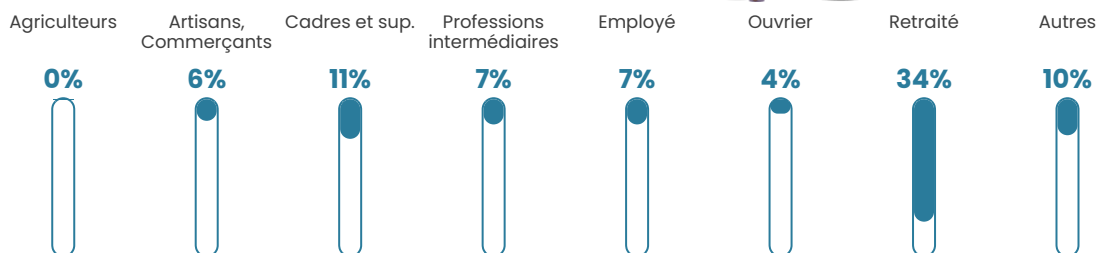

Pop densité

207 h/km²

Revenu moyen

32 110 €/an

Evolution du nombre d'habitants

Sources : Institut national de la statistique et des études économiques (insee) selon Les dernières parutions officielles de 2024 portant sur les années 2020, 2021 et 2022.

Tranche d'âge

Activité professionnelle

Niveau de diplôme

Composition des ménages

Profils électoraux

Premier tour

	Emmanuel MACRON	35.34 %
	Marine LE PEN	22.56 %
	Valérie PÉCRESE	10.90 %
	Éric ZEMMOUR	10.15 %
	Jean-Luc MÉLENCHON	8.27 %
	Yannick JADOT	4.14 %
	Fabien ROUSSEL	3.01 %
	Jean LASSALLE	1.88 %
	Nicolas DUPONT- AIGNAN	1.88 %
	Nathalie ARTHAUD	0.75 %
	Philippe POUTOU	0.75 %
	Anne HIDALGO	0.38 %