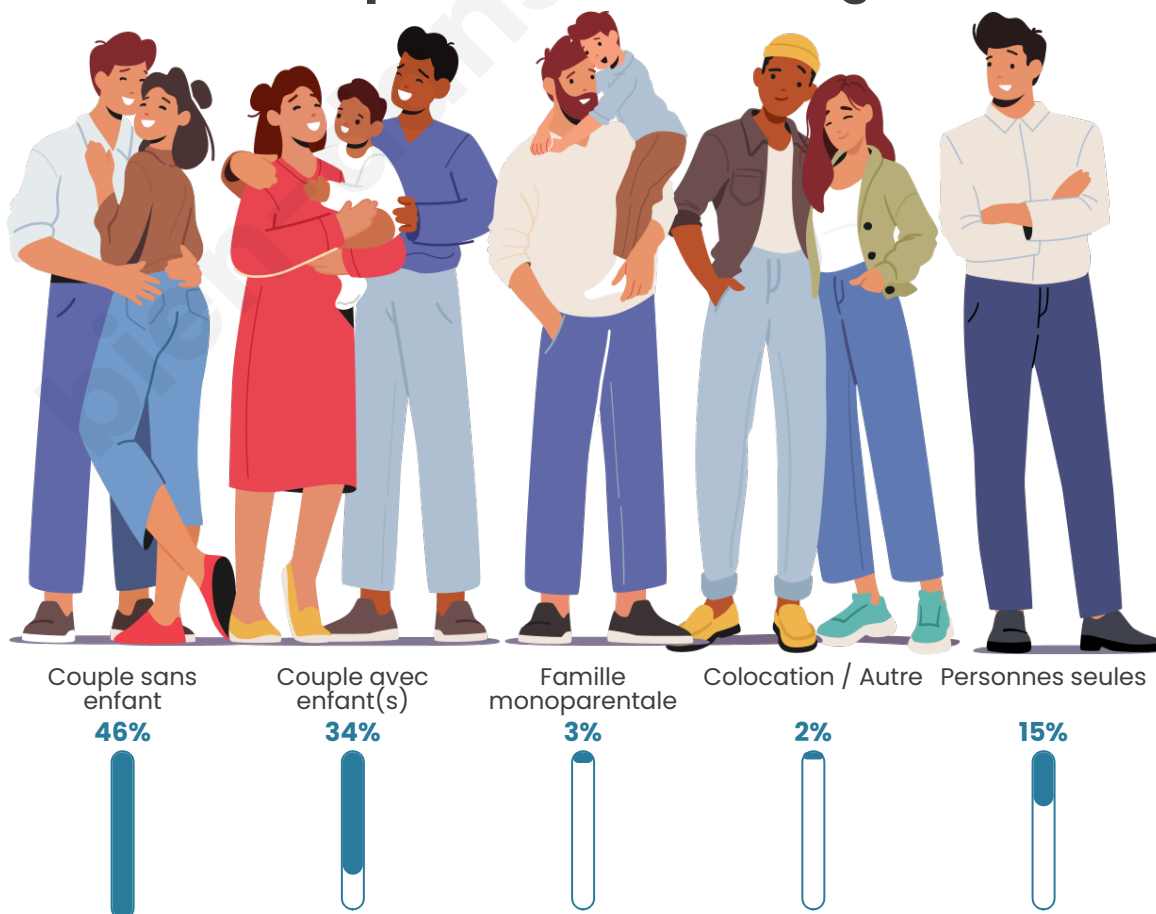

Nombre d'habitants

414

Age moyen

48 ans

Pop active

43.5%

Taux chômage

5.8%

Tranche d'âge

Activité professionnelle

Niveau de diplôme

Composition des ménages

Profils électoraux

Premier tour

	Emmanuel MACRON	35.34 %
	Marine LE PEN	22.56 %
	Valérie PÉCRESE	10.90 %
	Éric ZEMMOUR	10.15 %
	Jean-Luc MÉLENCHON	8.27 %
	Yannick JADOT	4.14 %
	Fabien ROUSSEL	3.01 %
	Jean LASSALLE	1.88 %
	Nicolas DUPONT- AIGNAN	1.88 %
	Nathalie ARTHAUD	0.75 %
	Philippe POUTOU	0.75 %
	Anne HIDALGO	0.38 %