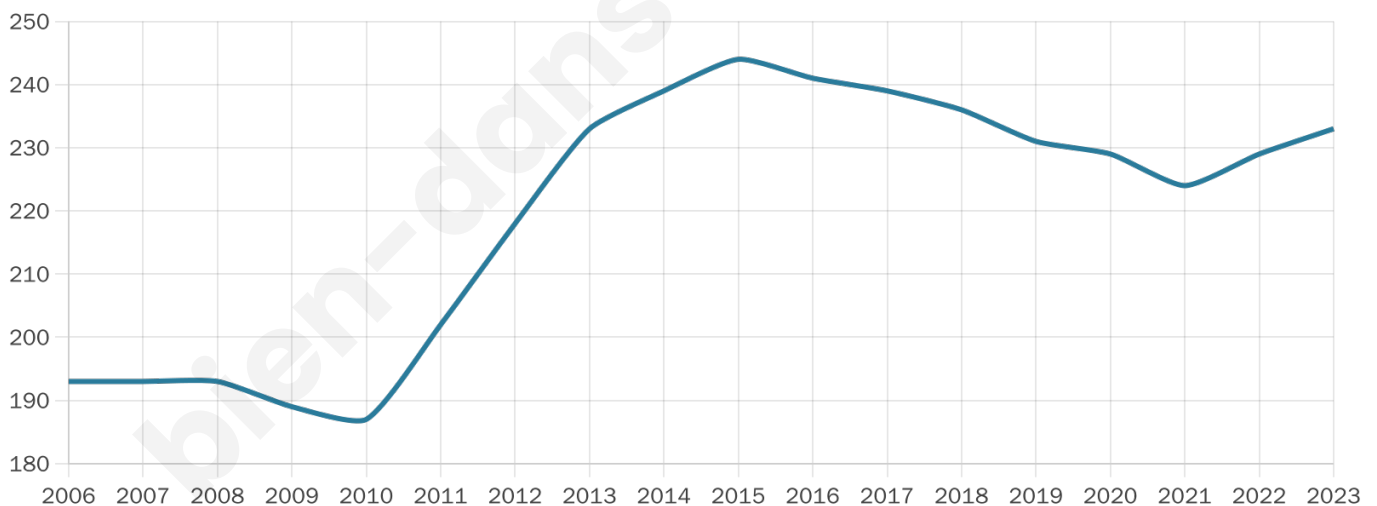

Age moyen

46 ans

Pop active

40.3%

Taux chômage

8.7%

Pop densité

58 h/km²

Revenu moyen

22 190 €/an

Evolution du nombre d'habitants

Sources : Institut national de la statistique et des études économiques (insee) selon Les dernières parutions officielles de 2024 portant sur les années 2020, 2021 et 2022.