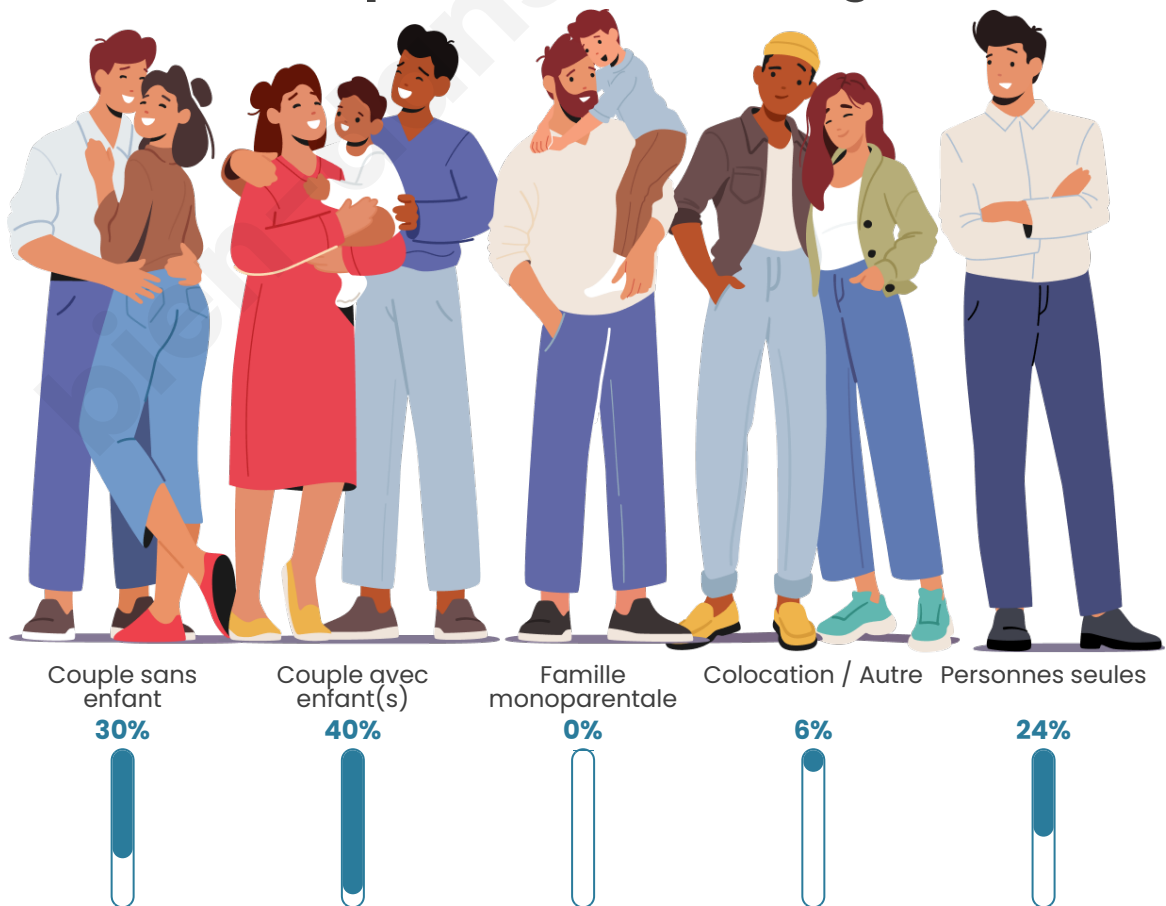

Tranche d'âge

Activité professionnelle

Niveau de diplôme

Composition des ménages

Profils électoraux

Premier tour

	Emmanuel MACRON	28.97 %
	Marine LE PEN	21.38 %
	Jean-Luc MÉLENCHON	17.93 %
	Éric ZEMMOUR	8.28 %
	Jean LASSALLE	7.59 %
	Fabien ROUSSEL	2.76 %
	Anne HIDALGO	2.76 %
	Valérie PÉCRESSÉ	2.76 %
	Nicolas DUPONT- AIGNAN	2.76 %
	Nathalie ARTHAUD	2.07 %
	Yannick JADOT	1.38 %
	Philippe POUTOU	1.38 %