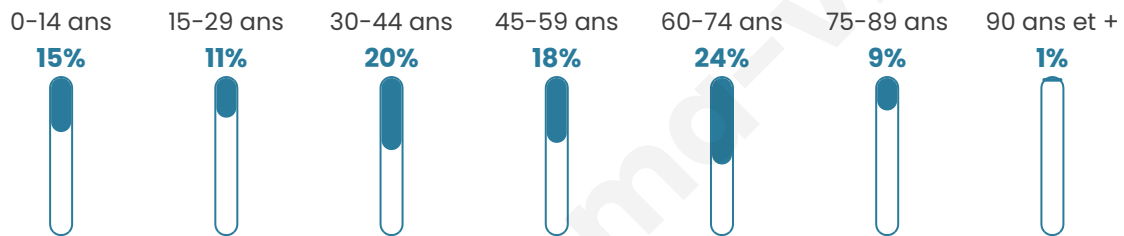

Age moyen

46 ans

Pop active

40.3%

Taux chômage

8.7%

Pop densité

58 h/km²

Revenu moyen

22 190 €/an

Evolution du nombre d'habitants

Sources : Institut national de la statistique et des études économiques (insee) selon Les dernières parutions officielles de 2024 portant sur les années 2020, 2021 et 2022.

Tranche d'âge

Activité professionnelle

Niveau de diplôme

Composition des ménages

Profils électoraux

Premier tour

	Emmanuel MACRON	28.97 %
	Marine LE PEN	21.38 %
	Jean-Luc MÉLENCHON	17.93 %
	Éric ZEMMOUR	8.28 %
	Jean LASSALLE	7.59 %
	Fabien ROUSSEL	2.76 %
	Anne HIDALGO	2.76 %
	Valérie PÉCRESSÉ	2.76 %
	Nicolas DUPONT- AIGNAN	2.76 %
	Nathalie ARTHAUD	2.07 %
	Yannick JADOT	1.38 %
	Philippe POUTOU	1.38 %

172 inscrits

Participation : 86.63%

Votes blancs : 2.68%

Votes nuls : 0.00%

Second tour

	Emmanuel MACRON	53,6 %
	Marine LE PEN	46,4 %

172 inscrits

Participation : 84.88%