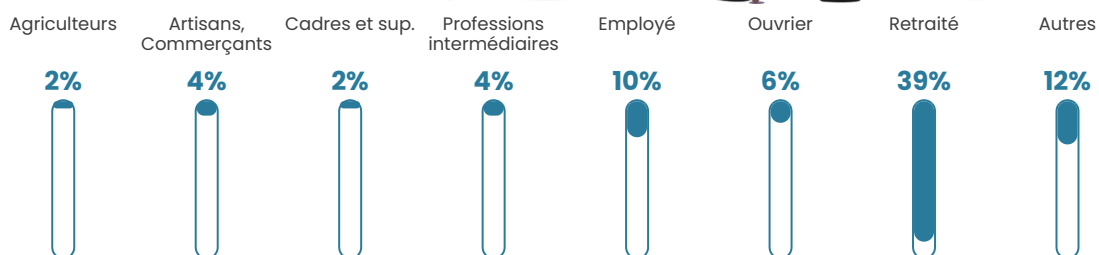

Revenu moyen

22 190 €/an

Evolution du nombre d'habitants

Sources : Institut national de la statistique et des études économiques (insee) selon Les dernières parutions officielles de 2024 portant sur les années 2020, 2021 et 2022.

Tranche d'âge

Activité professionnelle

Niveau de diplôme

Composition des ménages

Profils électoraux

Premier tour

	Emmanuel MACRON	28.97 %
	Marine LE PEN	21.38 %
	Jean-Luc MÉLENCHON	17.93 %
	Éric ZEMMOUR	8.28 %
	Jean LASSALLE	7.59 %
	Fabien ROUSSEL	2.76 %
	Anne HIDALGO	2.76 %
	Valérie PÉCRESSÉ	2.76 %
	Nicolas DUPONT- AIGNAN	2.76 %
	Nathalie ARTHAUD	2.07 %
	Yannick JADOT	1.38 %
	Philippe POUTOU	1.38 %