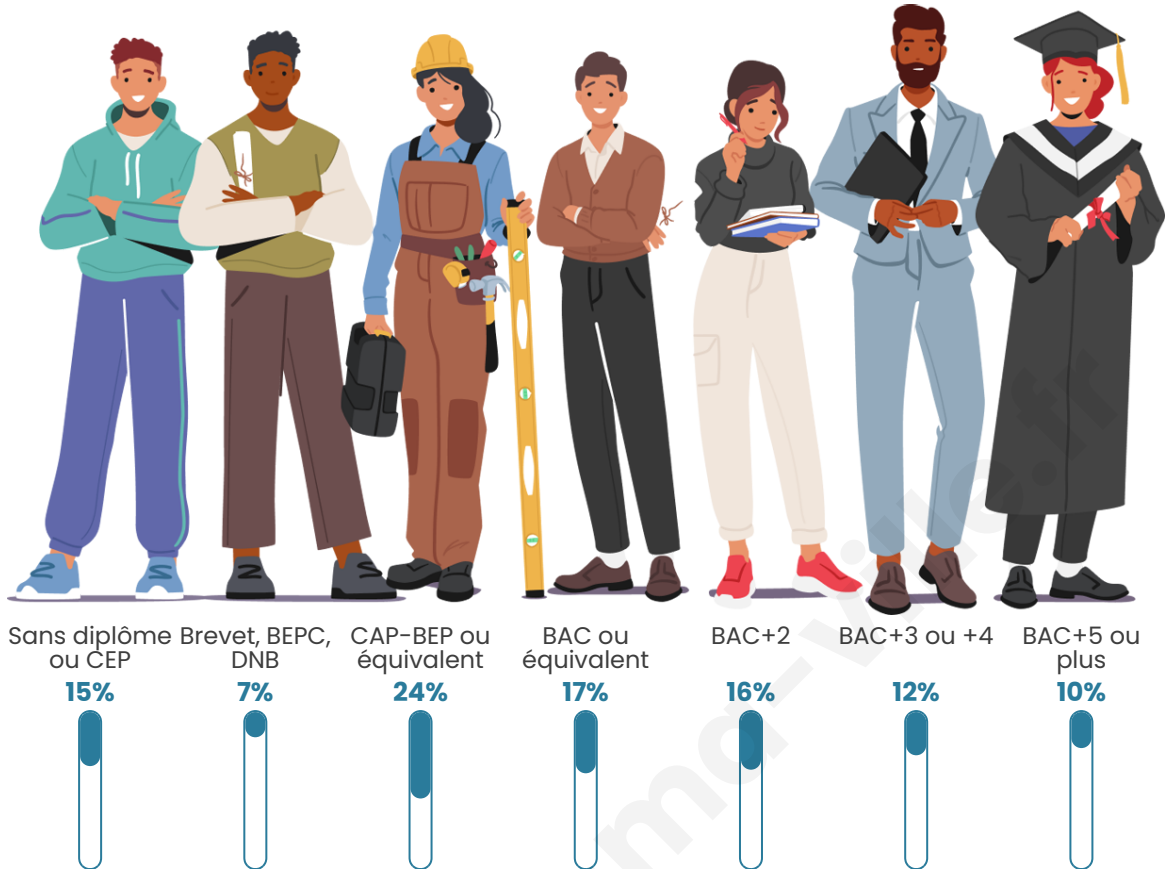

Age moyen

46 ans

Pop active

40.3%

Taux chômage

8.7%

Pop densité

58 h/km²

Tranche d'âge

Activité professionnelle

Niveau de diplôme

Composition des ménages

Profils électoraux

Premier tour

	Emmanuel MACRON	28.97 %
	Marine LE PEN	21.38 %
	Jean-Luc MÉLENCHON	17.93 %
	Éric ZEMMOUR	8.28 %
	Jean LASSALLE	7.59 %
	Fabien ROUSSEL	2.76 %
	Anne HIDALGO	2.76 %
	Valérie PÉCRESSÉ	2.76 %
	Nicolas DUPONT- AIGNAN	2.76 %
	Nathalie ARTHAUD	2.07 %
	Yannick JADOT	1.38 %
	Philippe POUTOU	1.38 %