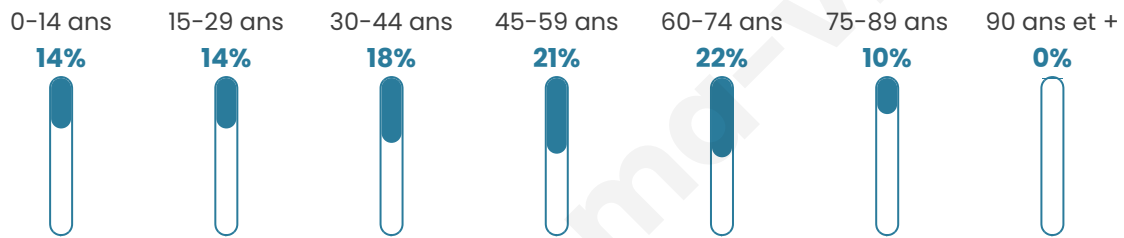

276

Age moyen

45 ans

Pop active

45.7%

Taux chômage

5.4%

Pop densité

55 h/km²

Revenu moyen

29 730 €/an

Evolution du nombre d'habitants

Sources : Institut national de la statistique et des études économiques (insee) selon Les dernières parutions officielles de 2024 portant sur les années 2020, 2021 et 2022.

Tranche d'âge

Activité professionnelle

Niveau de diplôme

Composition des ménages

Profils électoraux

Premier tour

	Marine LE PEN	30.29 %
	Emmanuel MACRON	17.71 %
	Jean-Luc MÉLENCHON	17.14 %
	Éric ZEMMOUR	11.43 %
	Jean LASSALLE	8.57 %
	Valérie PÉCRESSÉ	7.43 %
	Fabien ROUSSEL	2.29 %
	Yannick JADOT	2.29 %
	Nicolas DUPONT-AIGNAN	2.29 %
	Anne HIDALGO	0.57 %
	Nathalie ARTHAUD	0.00 %
	Philippe POUTOU	0.00 %

217 inscrits

Participation : 82.95%

Votes blancs : 2.22%

Votes nuls : 0.56%

Second tour

	Emmanuel MACRON	45,39 %
	Marine LE PEN	54,61 %

217 inscrits

Participation : 79.26%