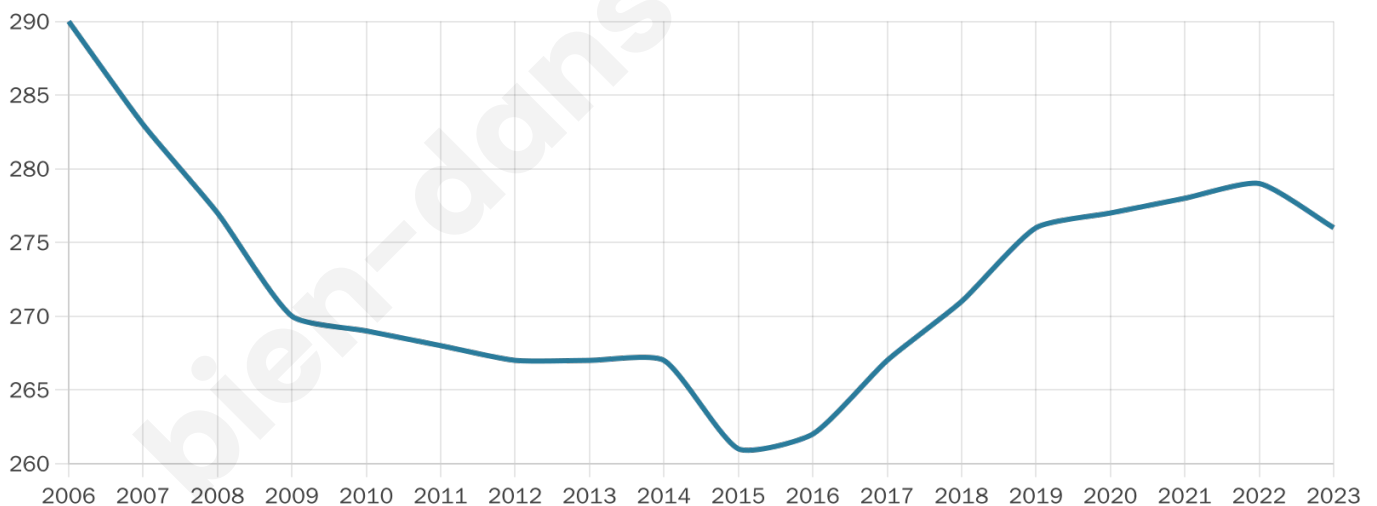

Version web

Ville de Courdimanche- sur-Essonne

Présenté par

BIEN dans
ma **VILLE** 

Sommaire

Situation géographique	3
Statistiques sur la population	4
Evolution du nombre d'habitants	4
Tranche d'âge	5
0-14 ans	5
15-29 ans	5
30-44 ans	5
45-59 ans	5
60-74 ans	5
75-89 ans	5
90 ans et +	5
Activité professionnelle	5
Agriculteurs	5
Artisans, Commerçants	5
Cadres et sup.	5
Professions intermédiaires	5
Employé	5
Ouvrier	5
Retraité	5
Autres	5
Niveau de diplôme	6
Sans diplôme ou CEP	6
Brevet, BEPC, DNB	6
CAP-BEP ou équivalent	6
BAC ou équivalent	6
BAC+2	6
BAC+3 ou +4	6
BAC+5 ou plus	6
Composition des ménages	6
Couple sans enfant	6
Couple avec enfant(s)	6
Famille monoparentale	6
Colocation / Autre	6
Personnes seules	6
Profils électoraux	7
Premier tour	7
Sécurité	8
Evolution du nombre d'infractions	8
Pour comparer	9
Services à la population	10
Commerce	10
Éducation	10
Villes autour de Courdimanche-sur-Essonne	12

276

Age moyen

45 ans

Pop active

45.7%

Taux chômage

5.4%

Pop densité

55 h/km²

Revenu moyen

29 730 €/an

Evolution du nombre d'habitants

Sources : Institut national de la statistique et des études économiques (insee) selon Les dernières parutions officielles de 2024 portant sur les années 2020, 2021 et 2022.