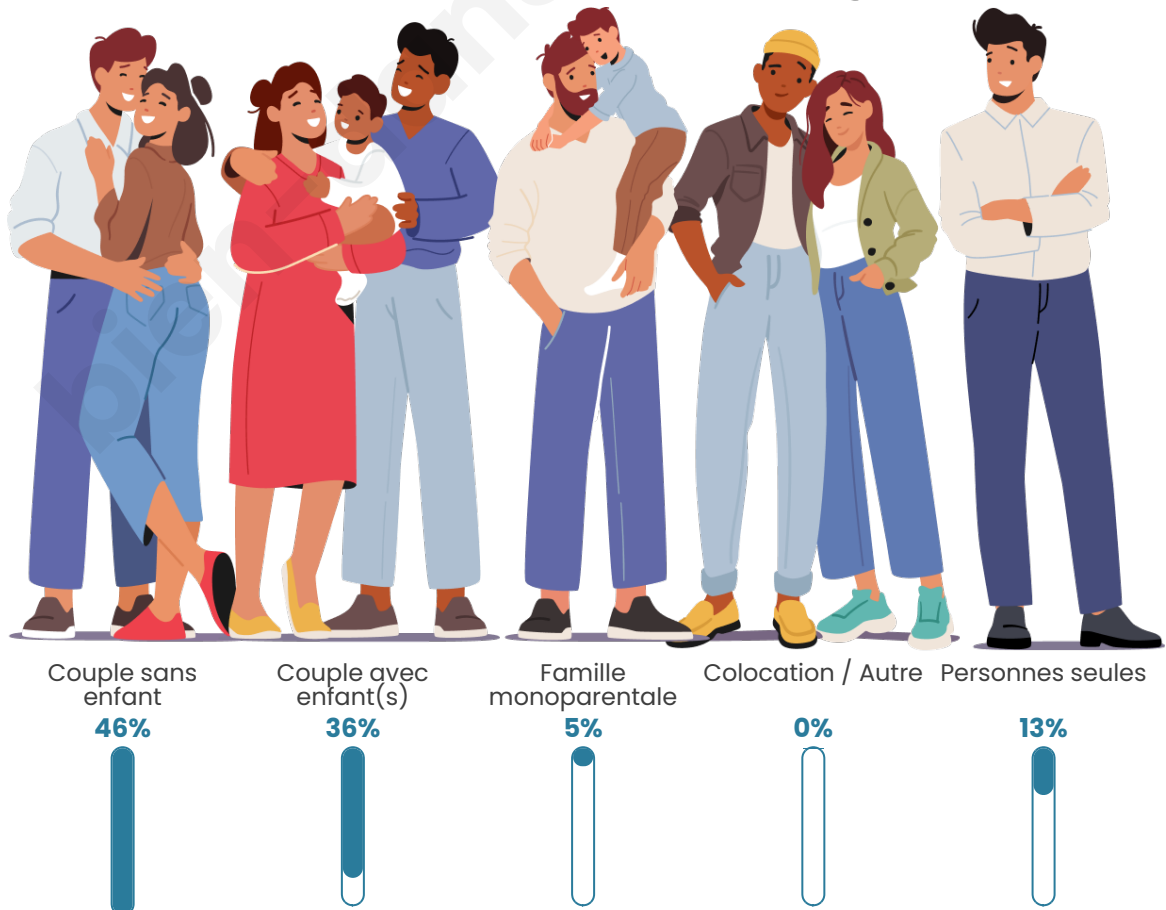

Tranche d'âge

Activité professionnelle

Niveau de diplôme

Composition des ménages

Profils électoraux

Premier tour

	Marine LE PEN	30.29 %
	Emmanuel MACRON	17.71 %
	Jean-Luc MÉLENCHON	17.14 %
	Éric ZEMMOUR	11.43 %
	Jean LASSALLE	8.57 %
	Valérie PÉCRESSÉ	7.43 %
	Fabien ROUSSEL	2.29 %
	Yannick JADOT	2.29 %
	Nicolas DUPONT-AIGNAN	2.29 %
	Anne HIDALGO	0.57 %
	Nathalie ARTHAUD	0.00 %
	Philippe POUTOU	0.00 %