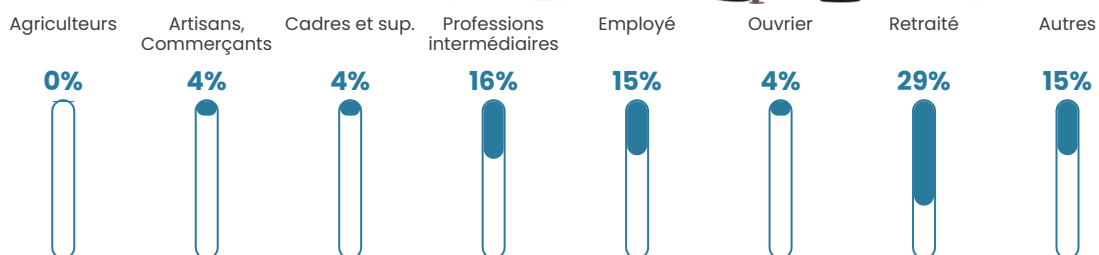

55 h/km²

Revenu moyen

29 730 €/an

Evolution du nombre d'habitants

Sources : Institut national de la statistique et des études économiques (insee) selon Les dernières parutions officielles de 2024 portant sur les années 2020, 2021 et 2022.

Tranche d'âge

Activité professionnelle

Niveau de diplôme

Composition des ménages

Profils électoraux

Premier tour

	Marine LE PEN	30.29 %
	Emmanuel MACRON	17.71 %
	Jean-Luc MÉLENCHON	17.14 %
	Éric ZEMMOUR	11.43 %
	Jean LASSALLE	8.57 %
	Valérie PÉCRESSÉ	7.43 %
	Fabien ROUSSEL	2.29 %
	Yannick JADOT	2.29 %
	Nicolas DUPONT-AIGNAN	2.29 %
	Anne HIDALGO	0.57 %
	Nathalie ARTHAUD	0.00 %
	Philippe POUTOU	0.00 %