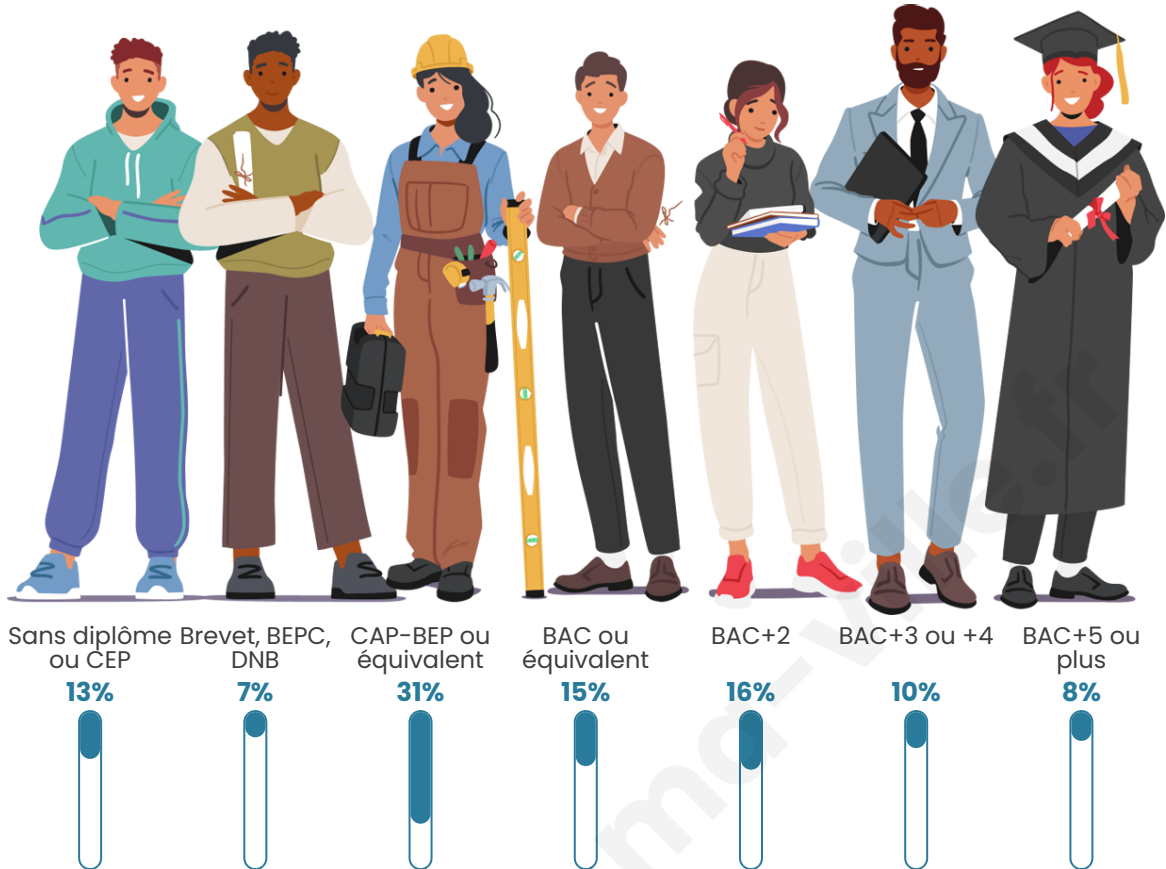

276

Age moyen

45 ans

Pop active

45.7%

Taux chômage

5.4%

Pop densité

Tranche d'âge

Activité professionnelle

Niveau de diplôme

Composition des ménages

Profils électoraux

Premier tour

	Marine LE PEN	30.29 %
	Emmanuel MACRON	17.71 %
	Jean-Luc MÉLENCHON	17.14 %
	Éric ZEMMOUR	11.43 %
	Jean LASSALLE	8.57 %
	Valérie PÉCRESSÉ	7.43 %
	Fabien ROUSSEL	2.29 %
	Yannick JADOT	2.29 %
	Nicolas DUPONT-AIGNAN	2.29 %
	Anne HIDALGO	0.57 %
	Nathalie ARTHAUD	0.00 %
	Philippe POUTOU	0.00 %