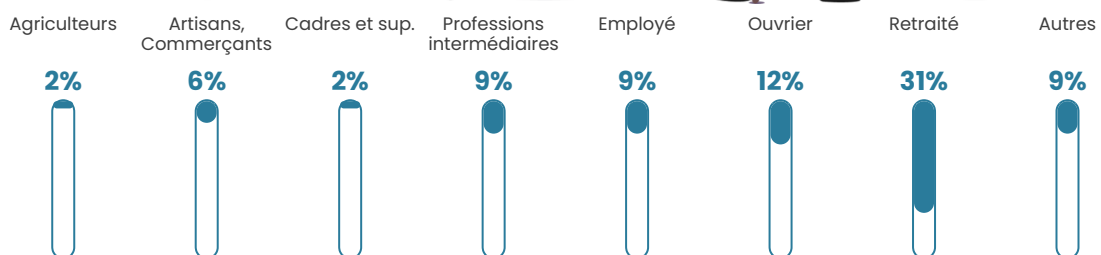

Revenu moyen

22 200 €/an

Evolution du nombre d'habitants

Sources : Institut national de la statistique et des études économiques (insee) selon Les dernières parutions officielles de 2024 portant sur les années 2020, 2021 et 2022.

Tranche d'âge

Activité professionnelle

Niveau de diplôme

Composition des ménages

Profils électoraux

Premier tour

	Marine LE PEN	25.69 %
	Jean-Luc MÉLENCHON	25.44 %
	Emmanuel MACRON	23.94 %
	Valérie PÉCRESSE	4.99 %
	Éric ZEMMOUR	4.74 %
	Yannick JADOT	3.99 %
	Nicolas DUPONT-AIGNAN	2.74 %
	Fabien ROUSSEL	2.49 %
	Jean LASSALLE	2.49 %
	Anne HIDALGO	2.24 %
	Philippe POUTOU	1.25 %
	Nathalie ARTHAUD	0.00 %