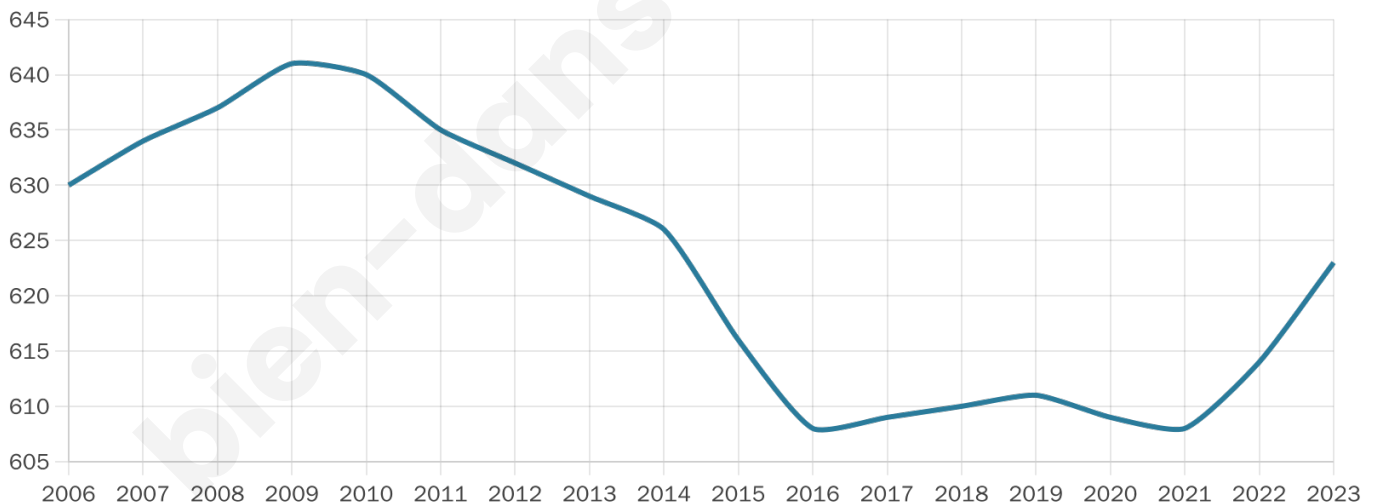

Version web

Ville de Courdemanche

Présenté par

Sommaire

Situation géographique	3
Statistiques sur la population	4
Evolution du nombre d'habitants	4
Tranche d'âge	5
0-14 ans	5
15-29 ans	5
30-44 ans	5
45-59 ans	5
60-74 ans	5
75-89 ans	5
90 ans et +	5
Activité professionnelle	5
Agriculteurs	5
Artisans, Commerçants	5
Cadres et sup.	5
Professions intermédiaires	5
Employé	5
Ouvrier	5
Retraité	5
Autres	5
Niveau de diplôme	6
Sans diplôme ou CEP	6
Brevet, BEPC, DNB	6
CAP-BEP ou équivalent	6
BAC ou équivalent	6
BAC+2	6
BAC+3 ou +4	6
BAC+5 ou plus	6
Composition des ménages	6
Couple sans enfant	6
Couple avec enfant(s)	6
Famille monoparentale	6
Colocation / Autre	6
Personnes seules	6
Profils électoraux	7
Premier tour	7
Sécurité	8
Evolution du nombre d'infractions	8
Pour comparer	9
Services à la population	10
Commerce	10
Éducation	10
Villes autour de Courdemanche	11
Avis sur la ville de Courdemanche	12
Moyenne par critère	12
Villes autour de Courdemanche	12
Répartition des avis par note	12
Répartition des avis par note	12

Age moyen

46 ans

Pop active

43.2%

Taux chômage

11.8%

Pop densité

26 h/km²

Revenu moyen

22 200 €/an

Evolution du nombre d'habitants

Sources : Institut national de la statistique et des études économiques (insee) selon Les dernières parutions officielles de 2024 portant sur les années 2020, 2021 et 2022.