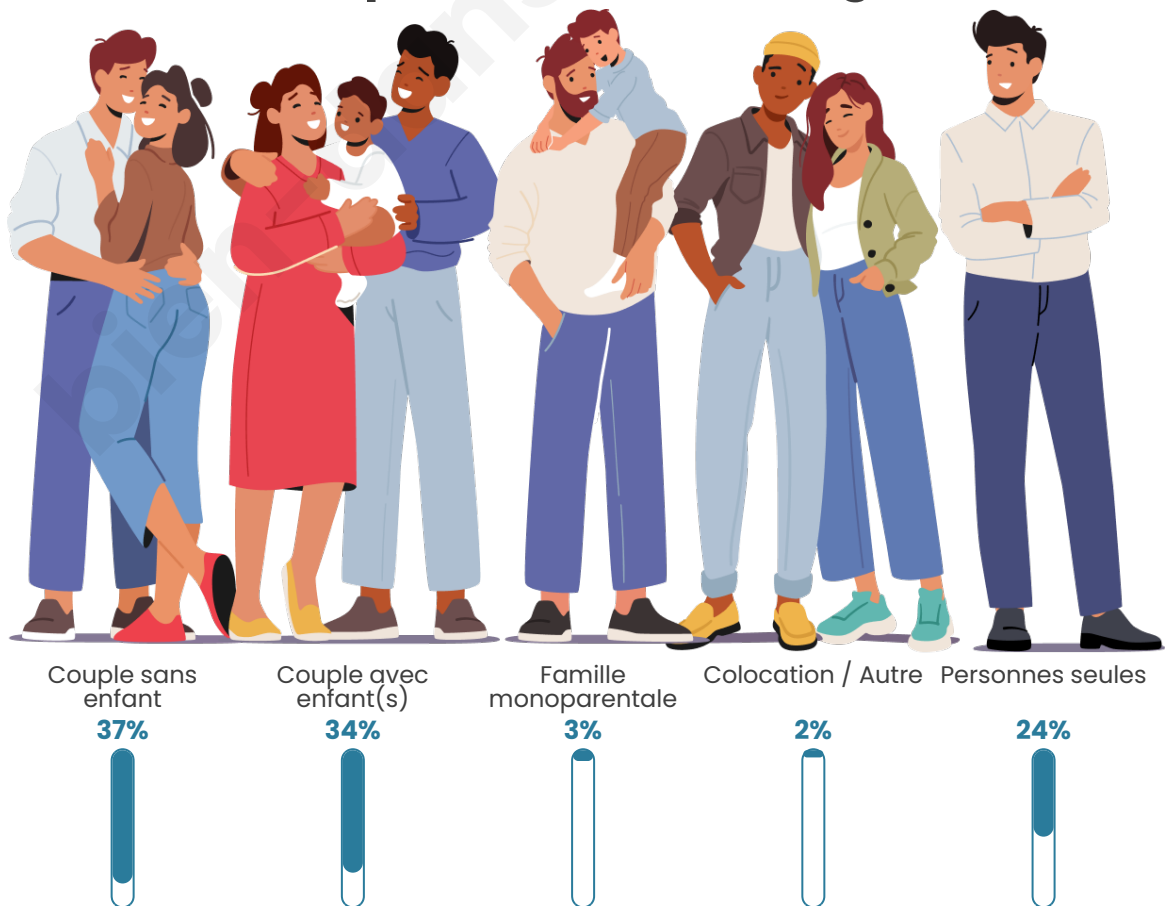

Tranche d'âge

Activité professionnelle

Niveau de diplôme

Composition des ménages

Profils électoraux

Premier tour

	Marine LE PEN	25.69 %
	Jean-Luc MÉLENCHON	25.44 %
	Emmanuel MACRON	23.94 %
	Valérie PÉCRESSE	4.99 %
	Éric ZEMMOUR	4.74 %
	Yannick JADOT	3.99 %
	Nicolas DUPONT-AIGNAN	2.74 %
	Fabien ROUSSEL	2.49 %
	Jean LASSALLE	2.49 %
	Anne HIDALGO	2.24 %
	Philippe POUTOU	1.25 %
	Nathalie ARTHAUD	0.00 %