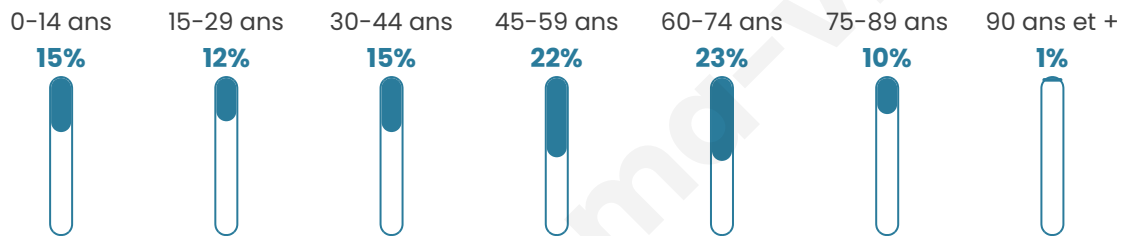

Age moyen

46 ans

Pop active

43.2%

Taux chômage

11.8%

Pop densité

26 h/km²

Revenu moyen

22 200 €/an

Evolution du nombre d'habitants

Sources : Institut national de la statistique et des études économiques (insee) selon Les dernières parutions officielles de 2024 portant sur les années 2020, 2021 et 2022.

Tranche d'âge

Activité professionnelle

Niveau de diplôme

Composition des ménages

Profils électoraux

Premier tour

	Marine LE PEN	25.69 %
	Jean-Luc MÉLENCHON	25.44 %
	Emmanuel MACRON	23.94 %
	Valérie PÉCRESSE	4.99 %
	Éric ZEMMOUR	4.74 %
	Yannick JADOT	3.99 %
	Nicolas DUPONT-AIGNAN	2.74 %
	Fabien ROUSSEL	2.49 %
	Jean LASSALLE	2.49 %
	Anne HIDALGO	2.24 %
	Philippe POUTOU	1.25 %
	Nathalie ARTHAUD	0.00 %

517 inscrits

Participation : 79.88%

Votes blancs : 2.18%

Votes nuls : 0.73%

Second tour

	Emmanuel MACRON	54,47 %
	Marine LE PEN	45,53 %

517 inscrits

Participation : 78.34%