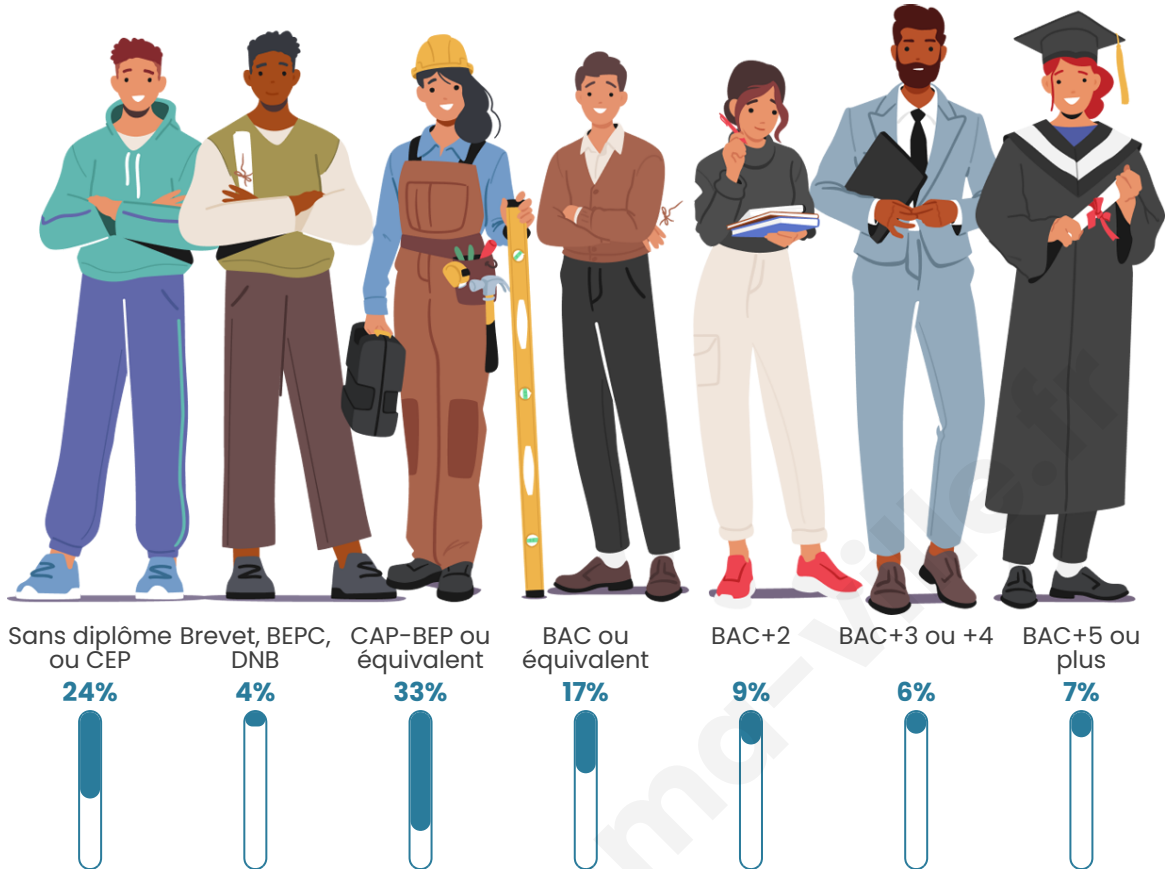

Age moyen

46 ans

Pop active

43.2%

Taux chômage

11.8%

Pop densité

26 h/km²

Tranche d'âge

Activité professionnelle

Niveau de diplôme

Composition des ménages

Profils électoraux

Premier tour

	Marine LE PEN	25.69 %
	Jean-Luc MÉLENCHON	25.44 %
	Emmanuel MACRON	23.94 %
	Valérie PÉCRESSE	4.99 %
	Éric ZEMMOUR	4.74 %
	Yannick JADOT	3.99 %
	Nicolas DUPONT-AIGNAN	2.74 %
	Fabien ROUSSEL	2.49 %
	Jean LASSALLE	2.49 %
	Anne HIDALGO	2.24 %
	Philippe POUTOU	1.25 %
	Nathalie ARTHAUD	0.00 %